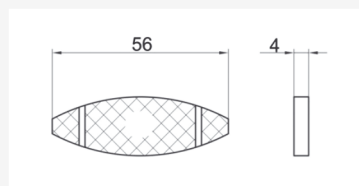

Naziv artikla	Šifra
DRVENE OVALNE SPOJNICE LAMELO 1/1000	280-K0201