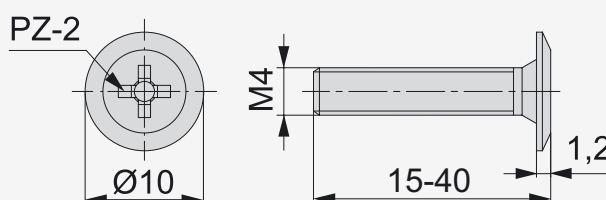

IVER VIJAK

Planiranje

Naziv artikla	Šifra
IVER VIJAK 5x50 KONFIRMAT	7011905
IVER VIJAK 7x50 KONFIRMAT	01.014.750.05

VIJAK ZA RUČICE

Planiranje

Naziv artikla	Šifra
VIJAK ZA RUČICE M4X15MM	00.009.415.05
VIJAK ZA RUČICE M4X20MM	00.009.420.05
VIJAK ZA RUČICE M4X22MM	00.009.422.05
VIJAK ZA RUČICU M4X25MM	00.009.42505
VIJAK ZA RUČICE M4X35MM	00.009.435.05
VIJAK ZA RUČICU M4X40MM	00.009.440.05