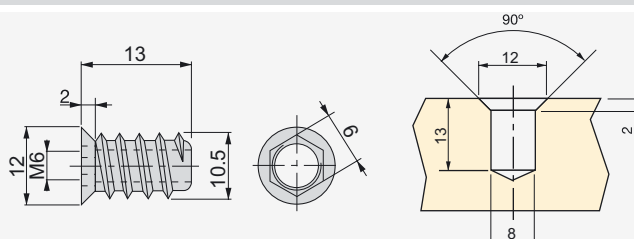

DVONAVOJNA MATICA M6x8x13

Planiranje