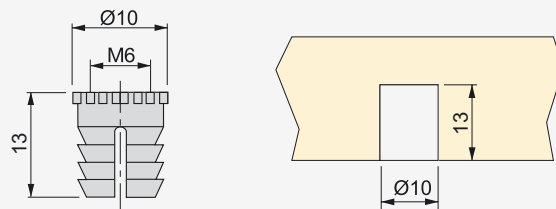

MATICA ZA UBACIVAČ M-6,L-13,FI10

Planiranje