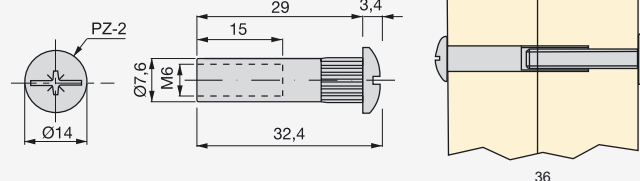

SPOJNICA FI-8 M-6

Planiranje

Naziv artikla
SPOJNICA FI-8 M-6

Šifra
5056407/5021307