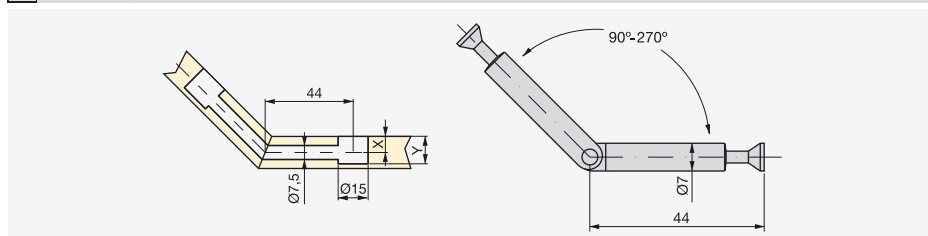

STEZNI VIJAK ZA UGAO (90°-270°)

Planiranje

Naziv artikla

STEZNI VIJAK ZA UGAO (90°-270°)

Šifra

8044505