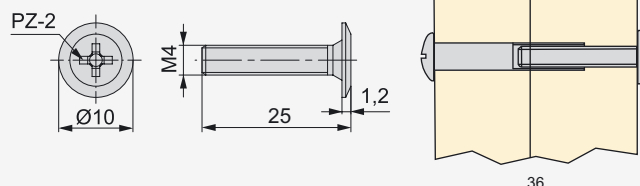

LOMLJIVI VIJAK ZA RUČICE

Planiranje

Naziv artikla	Šifra
VIJAK ZA RUČICE M4X45 LOMLJIVI	M4X45

SPOJNICE KORPUSA
SPOJNICA FI- 5 M-4

Planiranje

Naziv artikla
SPOJNICA FI- 5 M-4

Šifra
5022007/8085507

SPOJNICA FI-8 M-6