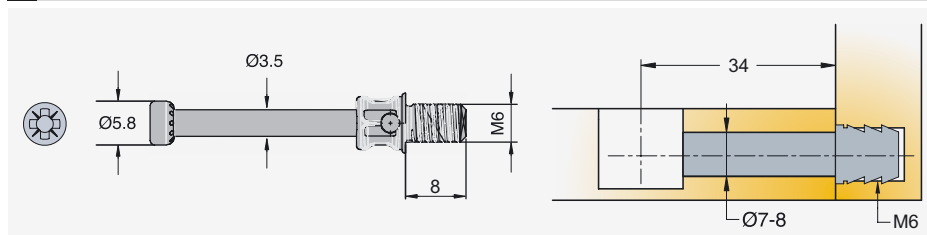

Planiranje

Naziv artikla

STEZNI VIJAK 8X24 TITUS

Šifra

005441-880-001

STEZNI VIJAK M-6 X34/8 TITUS+

Planiranje

Naziv artikla