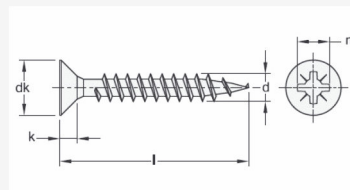

15

SPOJNICE

SPOJNICE

15.1 VIJCI	254
VIJCI ZA DRVO	254
VIJCI ZA RUČICE	256
15.2 SPOJNICE KORPUSA	257
15.3 EKSCENTRI, STEZNICI I MATICE	258
15.4 TIPLOVI I UGAONICI	262

VIJCI

VIJAK ZA DRVO LIH LIN

 Planiranje

Naziv artikla	Šifra	
VIJAK ZA DRVO 3.0X12	13.0X12	32.000 / 1.000
VIJAK ZA DRVO 3.0X16	13.0X16	32.000 / 1.000
VIJAK ZA DRVO 3.0X18	13.0X18	24.000 / 1.000
VIJAK ZA DRVO 3.0X20	13.0X20	24.000 / 1.000
VIJAK ZA DRVO 3.0X25	13.0X25	20.000 / 1.000
VIJAK ZA DRVO 3.0X30	13.0X30	16.000 / 1.000
VIJAK ZA DRVO 3.0X40	13.0X40	8.000 / 1.000