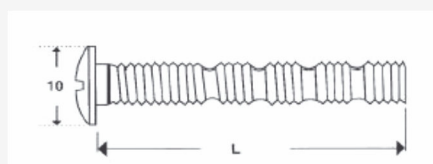

Naziv artikla	Šifra
VIJAK ZA RUČICE M4X45 LOMLJIVI	M4X45