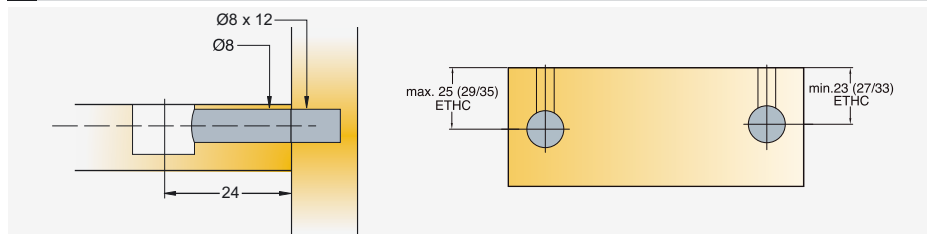

Planiranje

Naziv artikla

STEZNI VIJAK 8X24 TITUS

Šifra

005441-880-001

STEZNI VIJAK M-6 X34/8 TITUS+

Planiranje

Naziv artikla