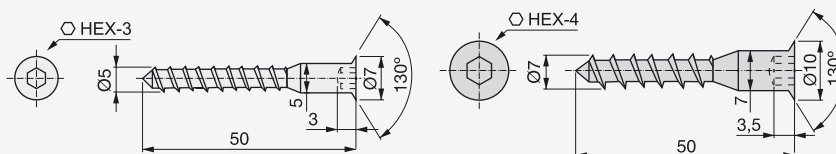

IVER VIJAK

Planiranje

Naziv artikla	Šifra
IVER VIJAK 5x50 KONFIRMAT	7011905
IVER VIJAK 7x50 KONFIRMAT	01.014.750.05