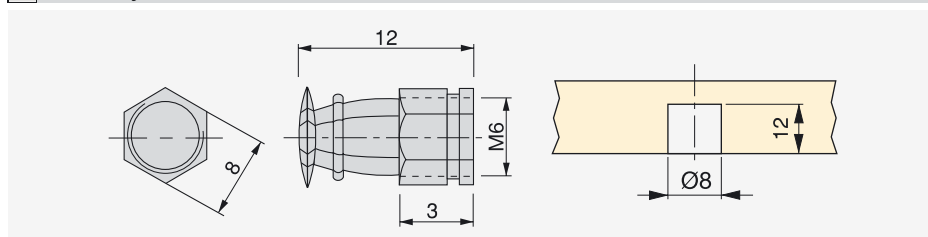

Planiranje

Naziv artikla

STEZNI VIJAK ZA UGAO (90°-270°)

Šifra

8044505

MATICA SA KUGLICOM M6X12 MESING

Planiranje

Naziv artikla