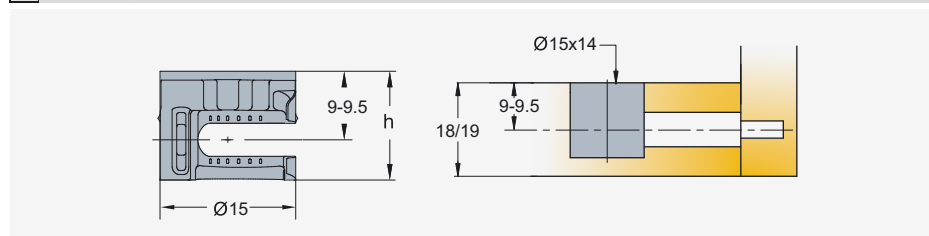

EKSCENTAR 15X13.5 TITUS

Planiranje

Naziv artikla

EKSCENTAR 15X13.5 TITUS

Šifra

005656-885-300