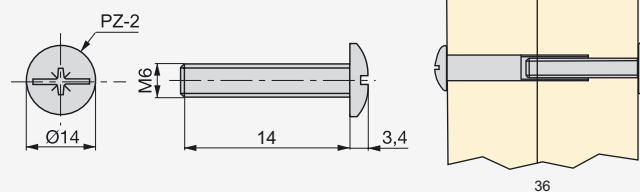

SPOJNICA FI-8 M-6

Planiranje

Naziv artikla
SPOJNICA FI-8 M-6

Šifra
5056407/5021307