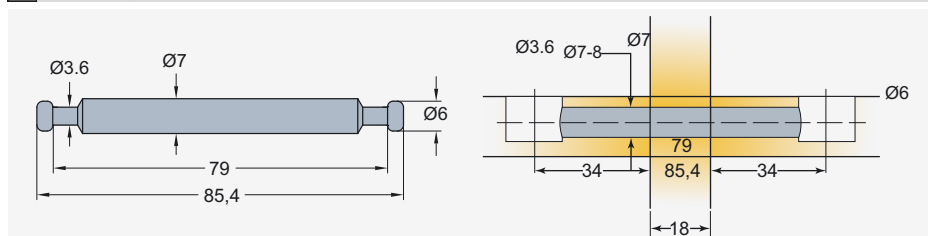

006406-885-300

STEZNI VIJAK DVOSTRANI 7X79/85.4 TITUS

Planiranje

Naziv artikla

STEZNI VIJAK DVOSTRANI 7X79/85.4 TITUS

Šifra

005859-883-300

STEZNI VIJAK ZA UGAO (90°-270°)