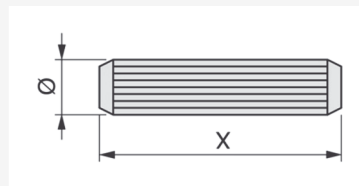

Planiranje

Naziv artikla

DVONAVOJNA MATICA M6x8x13

Šifra
8008001

TIPLOVI I UGAONICI

DRVENI TIPLOVI

 Planiranje

Naziv artikla	Šifra
DRVENI TIPL FI-8X32MM	953
DRVENI TIPL FI-8X30MM	954