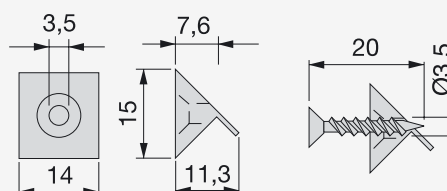

UČVRŠĆIVAČ LEĐA

Planiranje

Naziv artikla	Šifra
UČVRŠĆIVAČ LEĐA CRNI	9169717
UČVRŠĆIVAČ LEĐA BELI	9169715