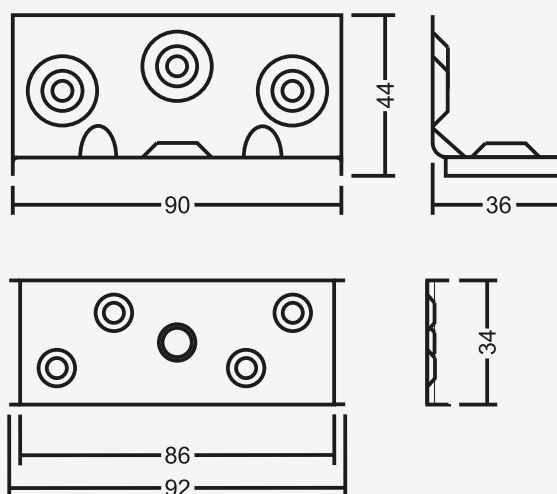

VINKLA ZA KREKET

Planiranje

Naziv artikla	Šifra	H	A
VINKLA ZA KREKET DVODELNA	23.0606.002.05	90mm	44mm