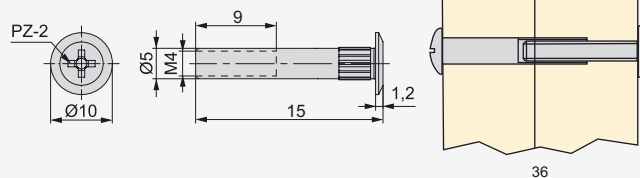

LOMLJIVI VIJAK ZA RUČICE

Planiranje

Naziv artikla	Šifra
VIJAK ZA RUČICE M4X45 LOMLJIVI	M4X45

SPOJNICE KORPUSA
SPOJNICA FI- 5 M-4

Planiranje

Naziv artikla
SPOJNICA FI- 5 M-4

Šifra
5022007/8085507

SPOJNICA FI-8 M-6