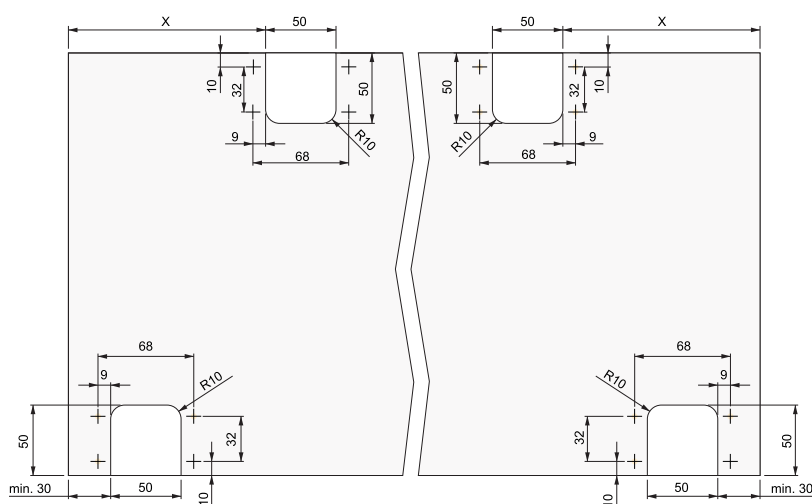

www.tis.rs

emuca 
furniture fittings solutions

NOVO U PONUDI OKOVA

FLOW KLIZNI SISTEMI

FLOW SET ZA VRATA

NAZIV ARTIKLA:
FLOW – SET TOČKIČA ZA 1 VRATA

ŠIFRA:
4954120

ŠINA L-4M ZA FLOW

NAZIV ARTIKLA:
FLOW – GORNJA/DONJA ŠINA L-4M

ŠIFRA:
4954462

USPORIVAČ ZA FLOW 30/50 KG

NAZIV ARTIKLA:
FLOW – SET USPORIVAČA ZA 1 VRATA
30KG / 50 KG

ŠIFRA 30KG / 50KG:
4954220 / 4954320

KOMPLETNU ŠEMU MONTAŽE
MOŽETE PREUZETI SKENIRANJEM
QR KODA