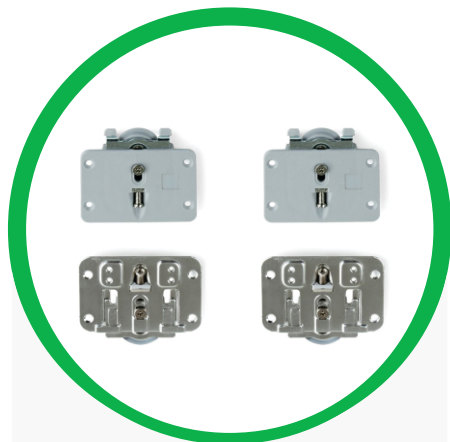

www.tis.rs

emuca 
furniture fittings solutions

NOVO U PONUDI OKOVA

FLOW KLIZNI SISTEMI

FLOW SET ZA VRATA

NAZIV ARTIKLA:
FLOW – SET TOČKIČA ZA 1 VRATA

ŠIFRA:
4954120

ŠINA L-4M ZA FLOW

NAZIV ARTIKLA:
FLOW – GORNJA/DONJA ŠINA L-4M

ŠIFRA:
4954462

USPORIVAČ ZA FLOW 30/50 KG

NAZIV ARTIKLA:
FLOW – SET USPORIVAČA ZA 1 VRATA
30KG / 50 KG

ŠIFRA 30KG / 50KG:
4954220 / 4954320

KOMPLETNU ŠEMU MONTAŽE
MOŽETE PREUZETI SKENIRANJEM
QR KODA