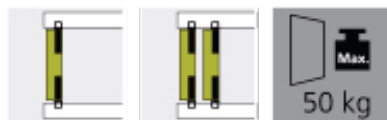

NAZIV ARTIKLA:
FLOW – GORNJA/DONJA ŠINA L-4M

ŠIFRA:
4954462

USPORIVAČ ZA FLOW 30/50 KG

NAZIV ARTIKLA:
FLOW – SET USPORIVAČA ZA 1 VRATA
30KG / 50 KG

ŠIFRA 30KG / 50KG:
4954220 / 4954320

KOMPLETNU ŠEMU MONTAŽE
MOŽETE PREUZETI SKENIRANJEM
QR KODA