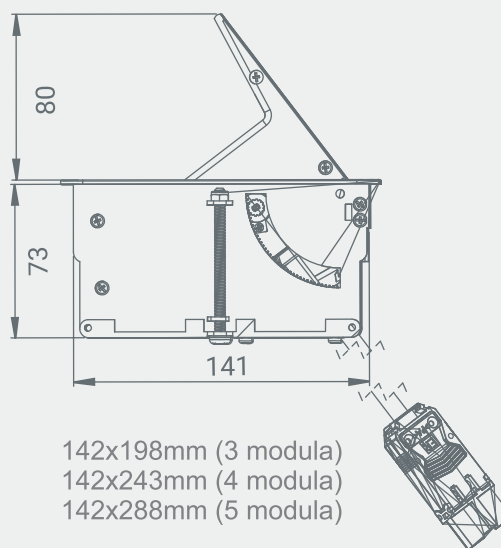

Konfiguracija	Boja	Br. Modula (Montaža)	Šifra
2 x Power, 1 x USBcharger(2p), 1 x Empty – FLIP UP	Bela	4 (243X142)	900-56
2 x Power, 1 x USBcharger(2p), 1 x Empty – FLIP UP	Crna	4 (243X142)	900-57
2 x Power, 1 x USBcharger(2p), 1 x Empty – FLIP UP	Inox	4 (243X142)	900-58
3 x Power, 1 x Empty – FLIP UP	Bela	4 (243X142)	900-59
2 x Power, 1 x USBcharger(2p), 1 x Empty – PULL UP	Crna	4 (243X142)	900-60
2 x Power, 1 x USBcharger(2p), 1 x Empty – PULL UP	Inox	4 (243X142)	900-61
3 x Power, 1 x Empty – PULL UP	Bela	4 (243X142)	900-62

Svako „Empty“ polje može biti upunjeno sa jednim od data modula: RJ45, HDMI, USB data..
Pored lagerskog programa nudimo mogućnost kombinovanja modula po želji.

STRUJNE KARAKTERISTIKE

- Voltage: 100-250 V max
- Current: 16 A max
- Frequency: 50-60 Hz
- Temperature: 0 – 40°C
- Relative humidity: 0 – 95 % (no condensing)
- Protection: IP 20
- Power cable/connector: Cable HO5VV – F 3x1,5mm² EPN 1104/EPN 1114 (Wieland m/f) – 400mm.

PREPORUČENI MODULI

- USB 3.0 keystone F/F
- RJ45 CAT 6 keystone F/F
- HDMI keystone F/F
- VGA panel mount F/F
- AUDIO panel mount F/F
- DISPLAY PORT panel mount F/F
- Na zahtev: CH, DM, USA, FR, IT, GB,
- Multistandard power socket

TABELA DATA MODULA/MASKI:

Data Moduli	Šifra
USB 3.0	900-41
HDMI	900-42
RJ45	900-43
Maske	Šifra
Poklopac	900-47/47W
Jedan modul	900-48/48W
Dva modula	900-49/49W