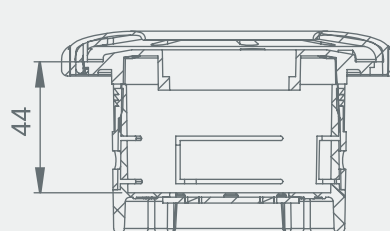

SECTION B-B
SCALE 1:2