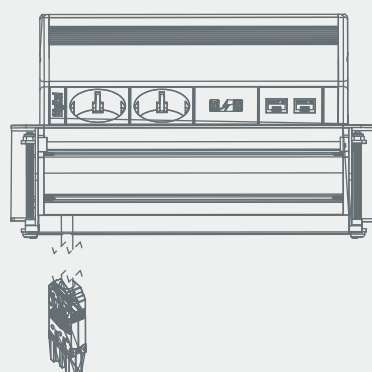

Konfiguracija	Boja	Br. Modula (Montaža)	Šifra
2 x Power, 1 x USBcharger(2p), 1 x Empty – FLIP UP	Bela	4 (243X142)	900-56
2 x Power, 1 x USBcharger(2p), 1 x Empty – FLIP UP	Crna	4 (243X142)	900-57
2 x Power, 1 x USBcharger(2p), 1 x Empty – FLIP UP	Inox	4 (243X142)	900-58
3 x Power, 1 x Empty – FLIP UP	Bela	4 (243X142)	900-59
2 x Power, 1 x USBcharger(2p), 1 x Empty – PULL UP	Crna	4 (243X142)	900-60
2 x Power, 1 x USBcharger(2p), 1 x Empty – PULL UP	Inox	4 (243X142)	900-61
3 x Power, 1 x Empty – PULL UP	Bela	4 (243X142)	900-62

Svako „Empty“ polje može biti upunjeno sa jednim od data modula: RJ45, HDMI, USB data..
Pored lagerskog programa nudimo mogućnost kombinovanja modula po želji.

STRUJNE KARAKTERISTIKE

- Voltage: 100-250 V max
- Current: 16 A max
- Frequency: 50-60 Hz
- Temperature: 0 – 40°C
- Relative humidity: 0 – 95 % (no condensing)
- Protection: IP 20
- Power cable/connector: Cable HO5VV – F 3x1,5mm² EPN 1104/EPN 1114 (Wieland m/f) – 400mm.

PREPORUČENI MODULI

- USB 3.0 keystone F/F
- RJ45 CAT 6 keystone F/F
- HDMI keystone F/F
- VGA panel mount F/F
- AUDIO panel mount F/F
- DISPLAY PORT panel mount F/F
- Na zahtev: CH, DM, USA, FR, IT, GB,
- Multistandard power socket

TABELA DATA MODULA/MASKI:

Data Moduli	Šifra
USB 3.0	900-41
HDMI	900-42
RJ45	900-43
Maske	Šifra
Poklopac	900-47/47W
Jedan modul	900-48/48W
Dva modula	900-49/49W