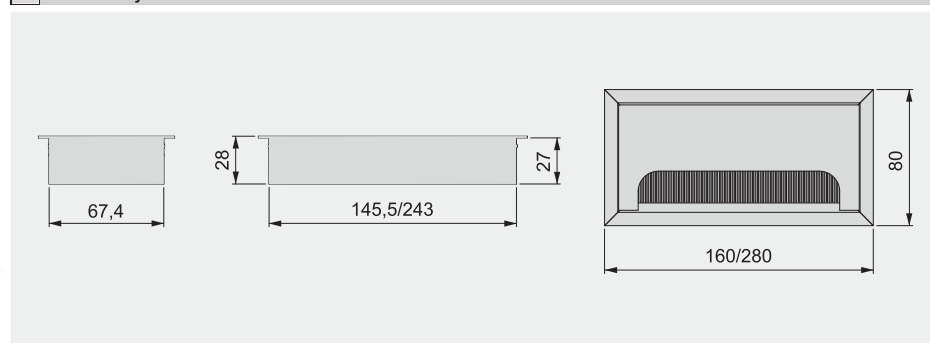

Planiranje

Naziv artikla	Šifra
ROZETNA 160X80 SIVA	5010062
ROZETNA 160X80 CRNA	5010014
ROZETNA 280X80 SIVA	5011062
ROZETNA 280X80 CRNA	5011014