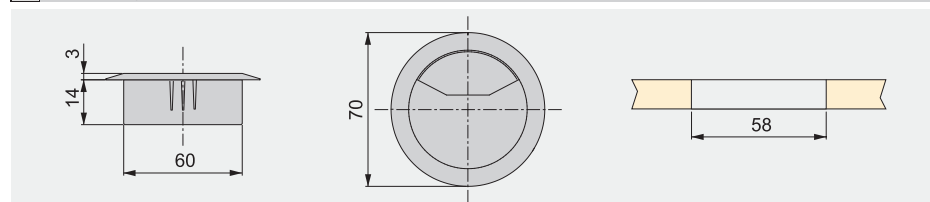

Planiranje

Naziv artikla	Šifra
ROZETNA ZA KABLOVE FI60 -BELA-	100-400
ROZETNA ZA KABLOVE FI60 -CRNA-	40.360.060.54
ROZETNA ZA KABLOVE FI60 -SIVA-	40.360.X02.11
ROZETNA ZA KABLOVE FI60 -HROM-	40.360.X08.10
ROZETNA ZA KABLOVE FI60 -BUKVA-	2-8006