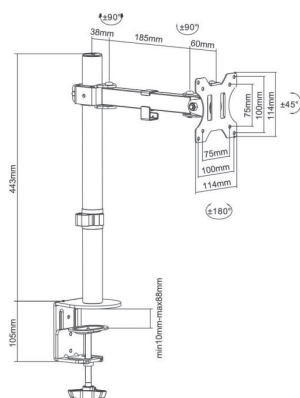

Planiranje

Naziv artikla	Šifra
NOSAČ ZA JEDAN MONITOR A	0616320530266