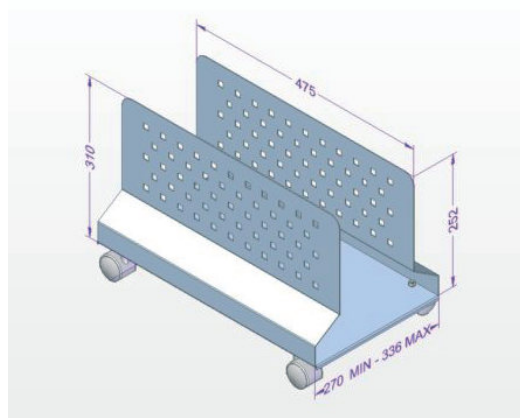

Planiranje

Naziv artikla

NOSAČ RAČUNARA SIVI

NOSAČ RAČUNARA BELI

NOSAČ RAČUNARA CRNI

NOSAČ RAČUNARA ANTRACIT

Šifra

9010S

9010B

9010C

9010A