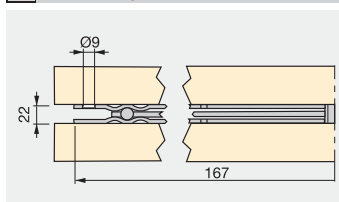

**Planiranje**

**Naziv artikla**

OKRETNA PLOČA 200X200

**Šifra**
**4952614**
**OKRETNA PLOČA OKRUGLA**

**Planiranje**

**Naziv artikla**

OKRETNA P. L1-300 L2-248 60KG

OKRETNA P. L1-350 L2-298 80KG