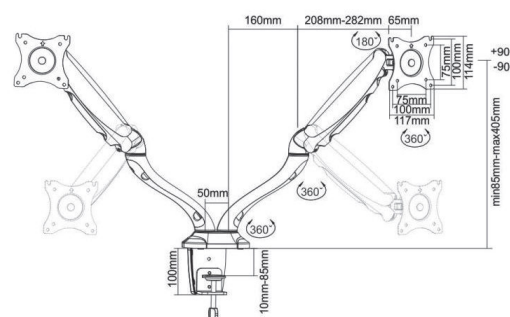

Planiranje

Naziv artikla	Šifra
NOSAČ ZA DVA MONITORA B	0616320533885