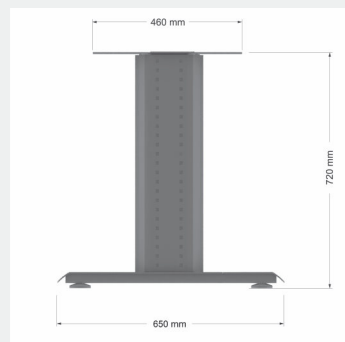

Planiranje