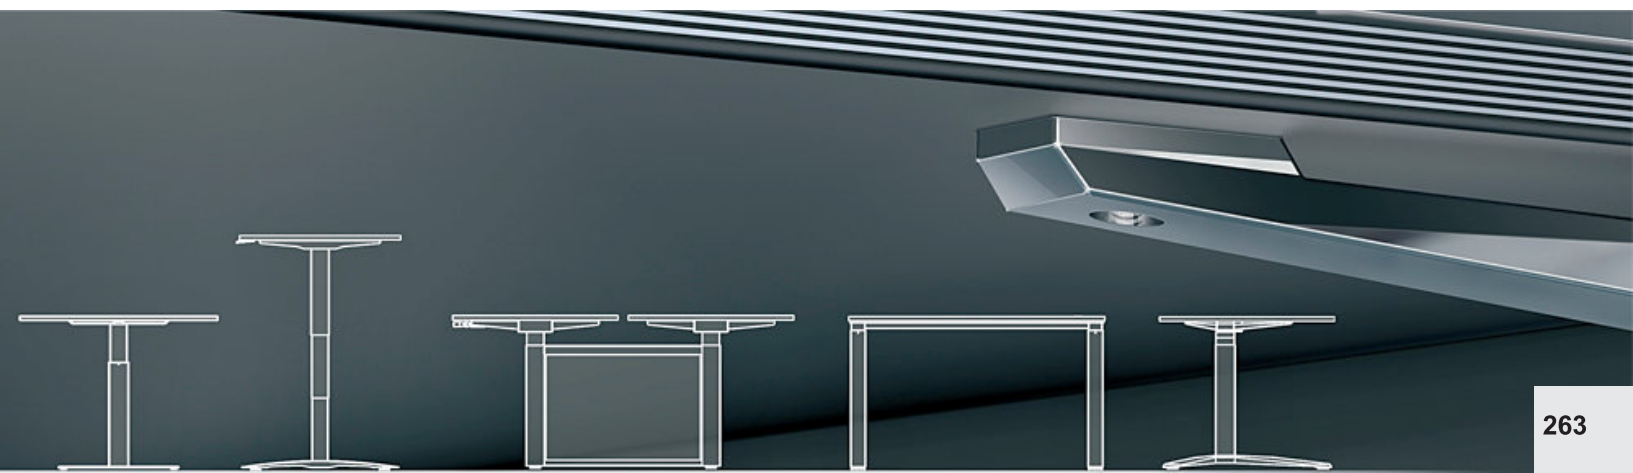

OKOV ZA KANCELARIJSKI NAMEŠTAJ

9.1 NOGE ZA KANCELARIJSKE STOLOVE	264
KANCELARIJSKI STO P-50	264
KANCELARIJSKI STO P-63	264
KANCELARIJSKI STO P-82	265
KANCELARIJSKI STO Q-62	265
KANCELARIJSKI STO X-50	266
KANCELARIJSKI STO U-50	266
KANCELARIJSKI STO SA VEZNOM GREDOM	267
KANCELARIJSKI STO BEZ VEZNE GREDE	267
9.2 PODESIVE NOGE ZA KANCELARIJSKE STOLOVE	268
KANCELARIJSKI STO 9052	268
KANCELARIJSKI STO 9037	268
KANCELARIJSKI STO 9037 BENCH	269
9.3 AKSESOARI ZA KANCELARIJE	270
KIČME ZA KABLOVE	270
NOSAČI KABLOVA	271
NOSAČI MONITORA	272
NOSAČI RAČUNARA	273
9.4 PREGRADNI PANELI ZA KANCELARIJE	274
9.5 MODULARNE UTIČNICE	275
9.6 OSTALE UTIČNICE	283
9.7 ROZETNE	285