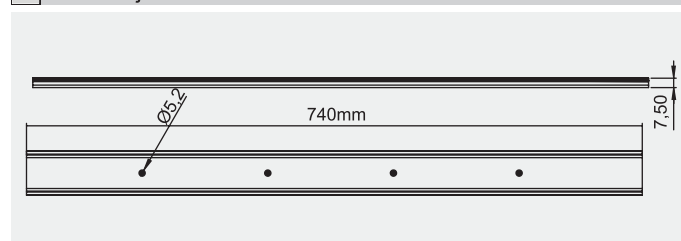

Naziv artikla

NOSAČ KABLOVA - WIRE CABLE TRAY

Šifra

900-558

**NOSAČ KABLOVA - CARRY SINGLE**
**NOSAČ KABLOVA – CARRY (6 KOM) + PROFIL**

Planiranje

Planiranje

Naziv artikla