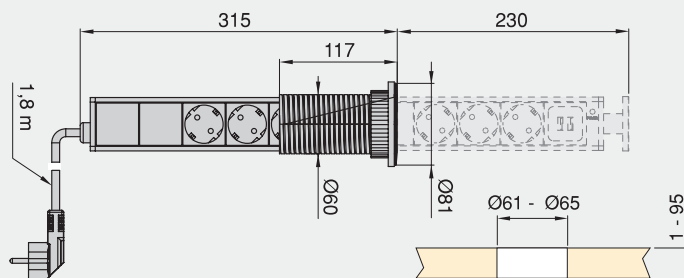

OSTALE UTIČNICE

IZVLAČNA UTIČNICA

Planiranje

Naziv artikla
UTIČNICA IZVL.EMUCA 3 ŠUKO TIP E + 2 USB TIP A

Šifra
5009925

USB UTIČNICA PLUGY FI-37

Planiranje

	Input	Output
	30 W Cod. 7001320	12V DC (2,50A) 5V DC - 2,10A MAX. (1 x 2,10A) (2 x 1,05A)
	15 W Cod. 7001420	12V DC (1,25A) 5V DC - 1,05A MAX. (1 x 1,05A) (2 x 0,52A)

Naziv artikla
USB UTIČNICA PLUGY FI-37 SIVA
USB UTIČNICA PLUGY FI-37 CRNA

Šifra
5009025
5009014