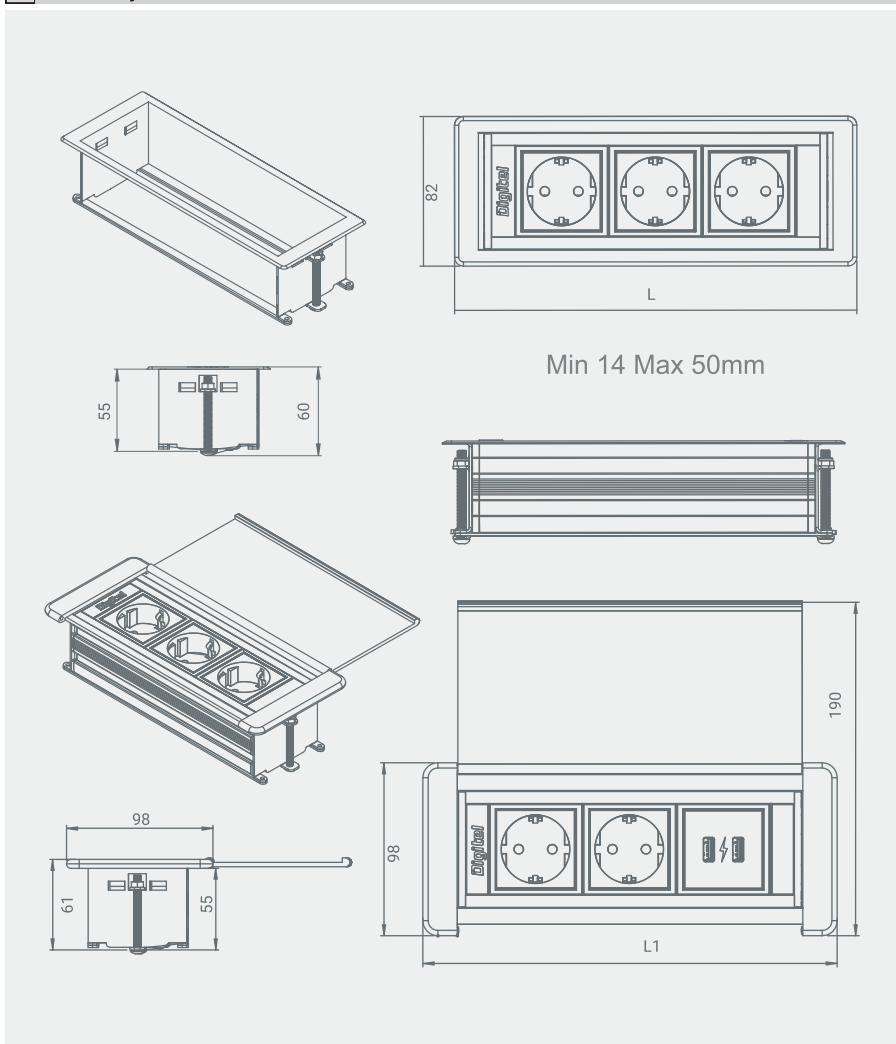

Planiranje

Konfiguracija	Boja	Br. Modula (Montaža)	Šifra
1 x Power, 1 x USBcharger(2p)	Crna	2 (167x67 mm)	900-34
1 x Power, 1 x USBcharger(2p)	Bela	2 (167x67 mm)	900-34W
2 x Power, 1 x USBcharger(2p)	Crna + poklopac	3 (220x67 mm)	900-34K
2 x Power, 1 x RJ45	Crna	3 (220x67 mm)	900-52
2 x Power, 1 x Empty	Crna	3 (220x67 mm)	900-34E
2 x Power, 1 x Empty	Bela	3 (220x67 mm)	900-34EW
1 x Power, 1 x USBcharger(2p), 1 x Empty	Crna + Poklopac	3 (220x67 mm)	900-34EK

Svako „Empty“ polje može biti upunjeno sa jednim od data modula: RJ45, HDMI, USB data.. Pored lagerskog programa nudimo mogućnost kombinovanja modula po želji.

STRUJNE KARAKTERISTIKE

- Voltage: 100-250 V max
- Current: 16 A max
- Frequency: 50-60 Hz
- Temperature: 0 – 40°C
- Relative humidity: 0 – 95 % (no condensing)
- Protection: IP 20
- Power cable/connector: Cable HO5VV – F 3x1,5mm² EPN 1104/EPN 1114 (Wieland m/f) – 400mm.

PREPORUČENI MODULI

- USB 3.0 keystone F/F
- RJ45 CAT 6 keystone F/F
- HDMI keystone F/F
- VGA panel mount F/F
- AUDIO panel mount F/F
- DISPLAY PORT panel mount F/F
- Na zahtev: CH, DM, USA, FR, IT, GB,
- Multistandard power socket

TABELA DATA MODULA/MASKI:

Data Moduli	Šifra
USB 3.0	900-41
HDMI	900-42
RJ45	900-43

Maske	Šifra
Poklopac	900-47/47W
Jedan modul	900-48/48W
Dva modula	900-49/49W