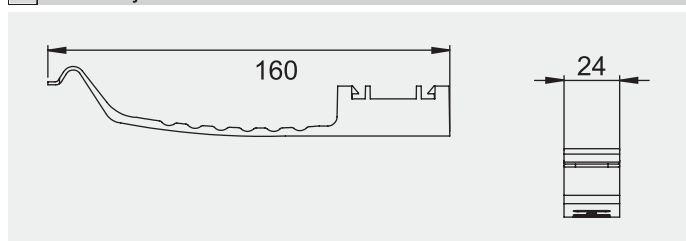

### KIČMA ZA KABLOVE SPIRAL

Boja	Visina	Šifra
Bela	1,5m	4152
Crna	1,5m	4150
Siva	1,5m	4151

**NOSAČI KABLOVA**
**NOSAČ KABLOVA - WIRE CABLE TRAY**

**OPIS**

- Nosač za kablove koji radno mesto čini urednijim
- Svi kablovi ostaju ispod stola
- Preporučeno za: kancelarije, „open space“ kancelarije, sobe za sastanke..
- Dostupno na upit u različitim dužinama od 300 do 2000 mm

Naziv artikla

NOSAČ KABLOVA - WIRE CABLE TRAY

Šifra

900-558

**NOSAČ KABLOVA - CARRY SINGLE**
**NOSAČ KABLOVA – CARRY (6 KOM) + PROFIL**

Planiranje

Planiranje

Naziv artikla