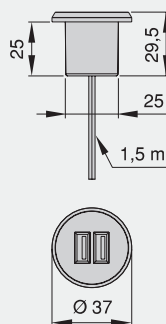

Planiranje

	Input	Output
	30 W Cod. 7001320	12V DC (2,50A) 5V DC - 2,10A MAX. (1 x 2,10A) (2 x 1,05A)
	15 W Cod. 7001420	12V DC (1,25A) 5V DC - 1,05A MAX. (1 x 1,05A) (2 x 0,52A)

Naziv artikla
USB UTIČNICA PLUGY FI-37 SIVA
USB UTIČNICA PLUGY FI-37 CRNA

Šifra
5009025
5009014