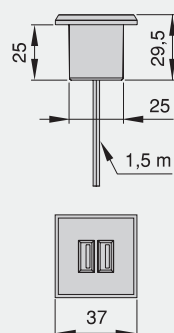

Planiranje

	Input	Output
	30 W Cod. 7001320	12V DC (2,50A) 5V DC - 2,10A MAX. (1 x 2,10A) (2 x 1,05A)
	15 W Cod. 7001420	12V DC (1,25A) 5V DC - 1,05A MAX. (1 x 1,05A) (2 x 0,52A)

Naziv artikla
USB UTIČNICA PLUGY FI-37 SIVA
USB UTIČNICA PLUGY FI-37 CRNA

Šifra
5009125
5009114