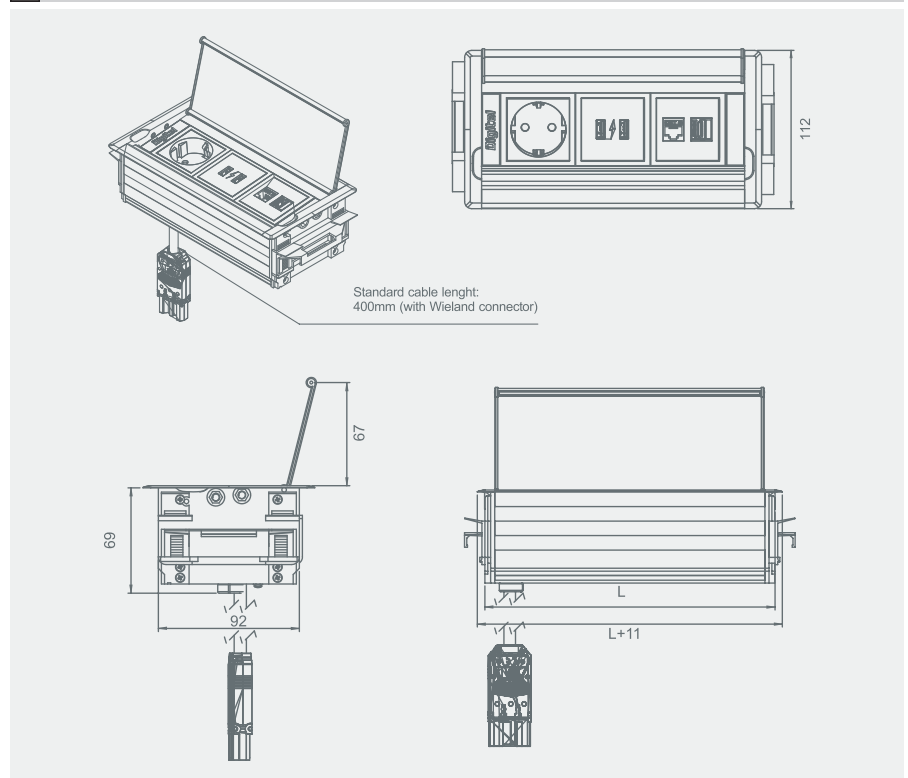

Planiranje

Konfiguracija	Boja	Br. Modula (Montaža)	Šifra
3 x Power	Crna	3 (203x93 mm)	900-35
3 x Power	Bela	3 (203x93 mm)	900-35W
4 x Power	Crna	4 (257x93 mm)	900-35-4
4 x Power	Bela	4 (257x93 mm)	900-35W-4
1xPower, 1xUSBcharger(2p), 1xHDMI, 1xRJ45	Crna	3 (203x93 mm)	900-51
2 x Power, 1 x USBcharger(2p)	Crna	3 (203x93 mm)	900-36
2 x Power, 1 x USBcharger(2p)	Bela	3 (203x93 mm)	900-36W
2 X Power, 1 x Empty	Crna	3 (203x93 mm)	900-37
2 X Power, 1 x Empty	Bela	3 (203x93 mm)	900-37W
1 x Power, 1 x USBcharger(2p), 1 x Empty	Crna	3 (203x93 mm)	900-38
1 x Power, 1 x USBcharger(2p), 1 x Empty	Bela	3 (203x93 mm)	900-38W
2 x Power, 1 x USBcharger(2p), 1 x Empty	Crna	4 (257x93 mm)	900-55
2 x Power, 1 x USBcharger(2p), 1 x Empty	Bela	4 (257x93 mm)	900-55W
3 x Power, 1 x USBcharger(2p), 1 x Empty	Crna	5 (310x93 mm)	900-50
3 x Power, 1 x USBcharger(2p), 1 x Empty	Bela	5 (310x93 mm)	900-50W

Svako „Empty“ polje može biti upunjeno sa jednim od data modula: RJ45, HDMI, USB data..
Pored lagerskog programa nudimo mogućnost kombinovanja modula po želji.

STRUJNE KARAKTERISTIKE

- Voltage: 100-250 V max
- Current: 16 A max
- Frequency: 50-60 Hz
- Temperature: 0 – 40°C
- Relative humidity: 0 – 95 %
- Protection: IP 20
- Power cable/connector: Cable HO5VV – F
- 3x1,5mm² EPN 1104/EPN 1114 (Wieland m/f) – 400mm.

PREPORUČENI MODULI

- USB 3.0 keystone F/F
- RJ45 CAT 6 keystone F/F
- HDMI keystone F/F
- VGA panel mount F/F
- AUDIO panel mount F/F
- DISPLAY PORT panel mount F/F
- Na zahtev: CH, DM, USA, FR, IT, GB,
- Multistandard power socket

TABELA DATA MODULA/MASKI:

Data Moduli	Šifra
USB 3.0	900-41
HDMI	900-42
RJ45	900-43
Maske	Šifra
Poklopac	900-47/47W
Jedan modul	900-48/48W
Dva modula	900-49/49W