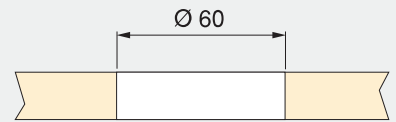

Naziv artikla  
 USB UTIČNICA PLUGY FI-37 SIVA  
 USB UTIČNICA PLUGY FI-37 CRNA

Šifra  
 5009125  
 5009114

AIRTOP WIRELESS CHARGER

Planiranje

Naziv artikla	Šifra
AIRTOP WIRELESS CHARGER	5017517

**ROZETNE**
**ROZETNA METALNA FI-60**