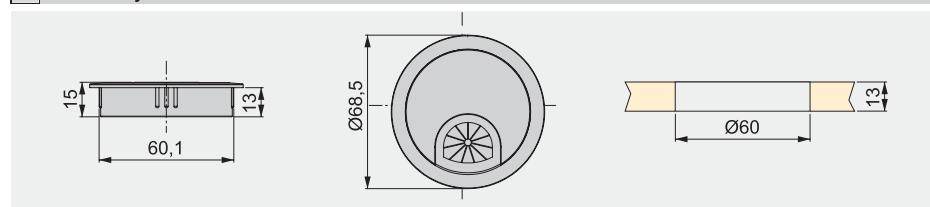

Planiranje

Naziv artikla	Šifra
ROZETNA ZA KABLOVE FI-60 METALNA SIVA	0005365
ROZETNA ZA KABLOVE FI-60 METALNA SJAJ	0005310