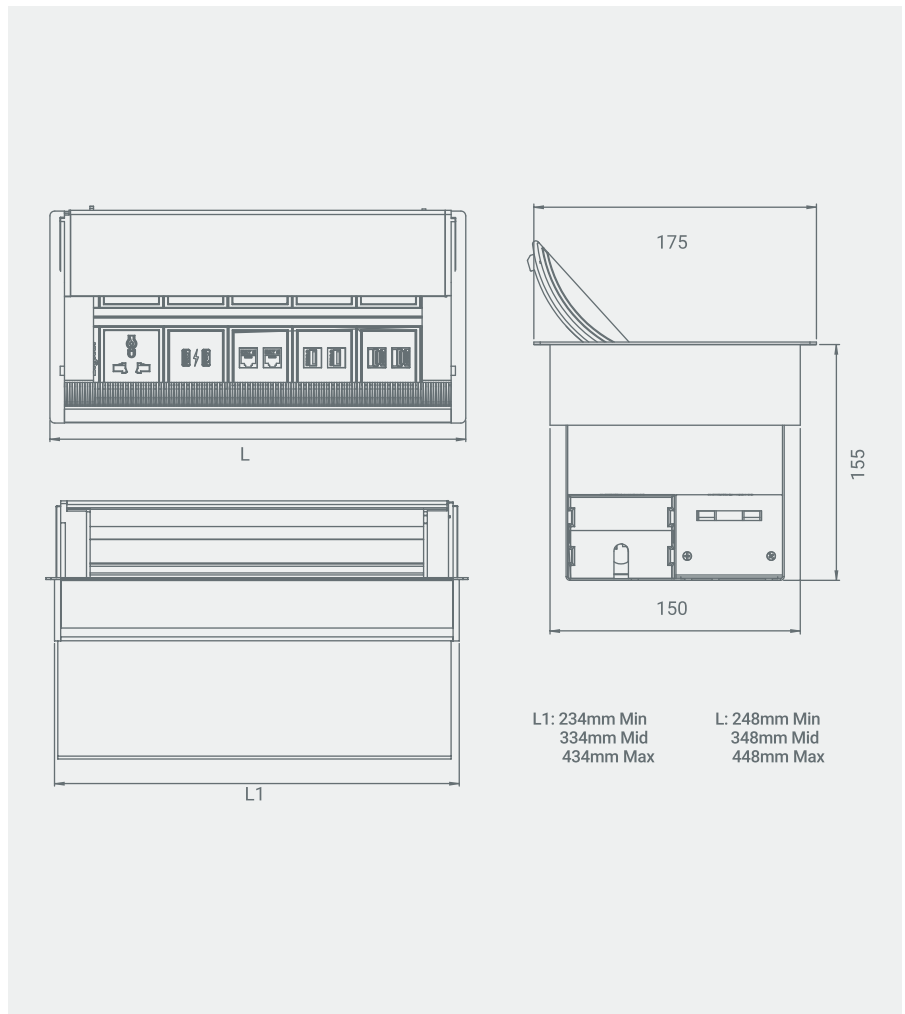

Planiranje

Poručivanje isključivo na upit (nije lagerski). Moguća kombinacija 3, 5 i 7 modula. Po potrebi uređaj Conference Mid može da ima dva UPD uređaja -ukupno 10 mesta- za zahtevnije konfiguracije

STRUJNE KARAKTERISTIKE

- Voltage: 100-250 V max
- Current: 16 A max
- Frequency: 50-60 Hz
- Temperature: 0 – 40°C
- Relative humidity: 0 – 95 % (no condensing)
- Protection: IP 20
- Power cable/connector: Cable HO5VV – F 3×1,5mm² EPN 1104/EPN 1114 (Wieland m/f) – 400mm.

PREPORUČENI MODULI

- USB 3.0 keystone F/F
- RJ45 CAT 6 keystone F/F
- HDMI keystone F/F
- VGA panel mount F/F
- AUDIO panel mount F/F
- DISPLAY PORT panel mount F/F
- Na zahtev: CH, DM, USA, FR, IT, GB,
- Multistandard power socket