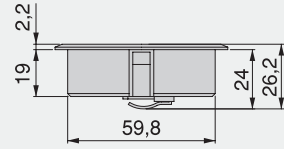

Planiranje