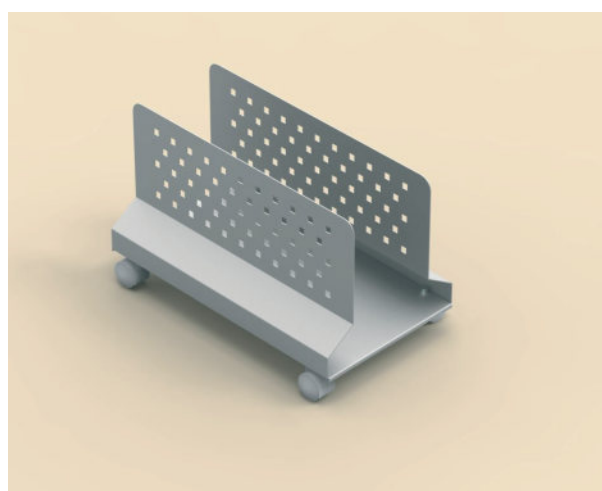

NOSAČ KUĆIŠTA RAČUNARA FLEXI (190-240 MM)