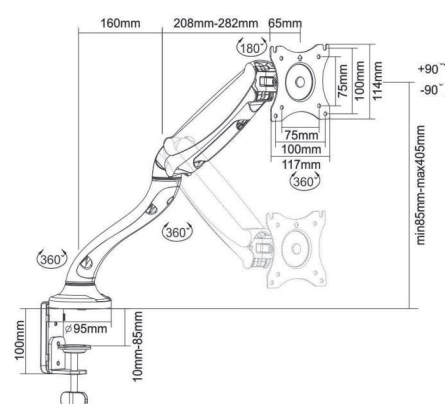

Planiranje

Naziv artikla	Šifra
NOSAČ ZA JEDAN MONITOR B	0616320533878

NOSAČ ZA DVA MONITORA B

OPIS

- Veličina ekrana: 13" - 27"
- Nosivost: do 6 kg (2 x 6 kg)
- Vertikalni nagib: $+90^\circ$ do -45°
- Podešavanje visine, nosač unutar kućišta poseduje ugrađenu oprugu koja čvrsto drži monitor u željenom položaju
- Ugrađeni držači kablova