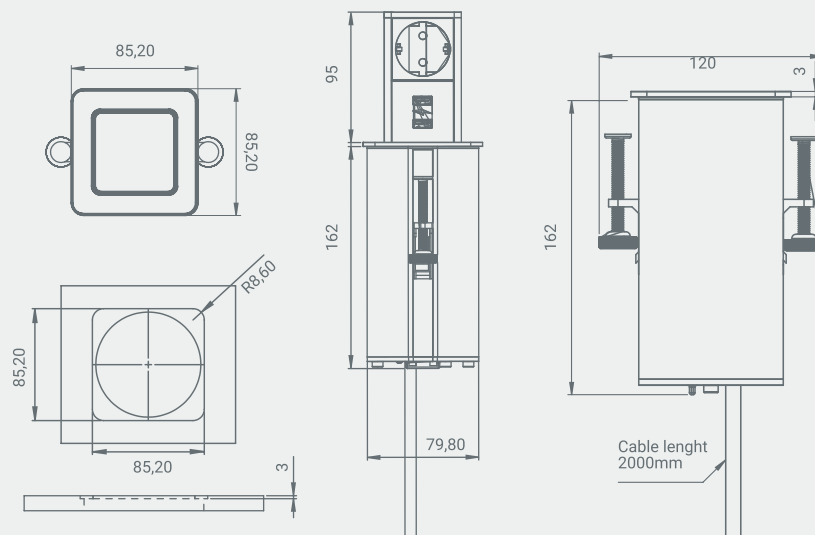

**Planiranje**

Instalation opening: Ø80 + 0,5mm  
Table thickness: Max 50mm

Konfiguracija	Boja	Šifra
2 x Power	Crna	<b>900-20</b>
2 X Power	Bela	<b>900-21</b>
1 x Power, 1 x USBcharger(2p)	Crna	<b>900-22</b>
1 x Power, 1 x USBcharger(2p)	Bela	<b>900-23</b>
1 x Power, 2 x Power (IT)	Bela	<b>900-21IT</b>