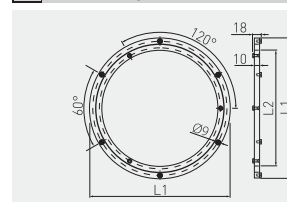

Planiranje

Naziv artikla

OKRETNA P. L1-300 L2-248 60KG

OKRETNA P. L1-350 L2-298 80KG

Šifra

OM-OBO300-05

OM-OBO350-05