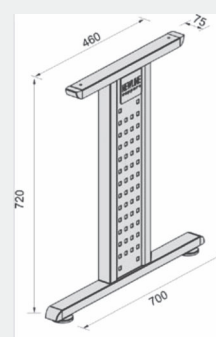

KANCELARIJSKI STO SA VEZKOM GREDOM

Naziv artikla	Šifra
NOGA 2 KPL.SIMETRIČNA+VEZNIK 1.2-1.8 MT SIVI	8200C
NOGA 2 KPL.ASIMETRIČNA+VEZNIK 1.2-1.8 MT SIVI	8200E
NOSAČ PERFORIRANE MASKE	5224
MASKA SA PERFORACIJOM	5223

KANCELARIJSKI STO BEZ VEZNE GREDE

Planiranje

Naziv artikla	Šifra
NOGA 2 KPL. ASIMETRIČNA / 700 SIVI	8200F