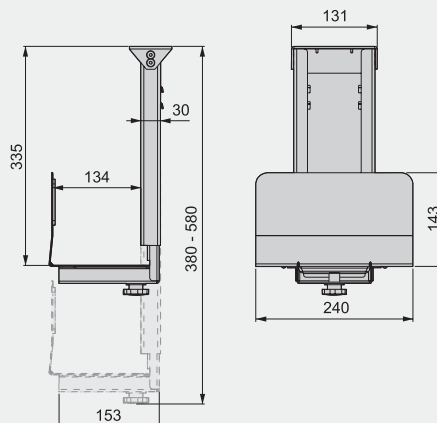

Planiranje

emuca

Naziv artikla

NOSAČ KUĆIŠTA RAČUNARA H (380-580 MM)

Šifra

6216925