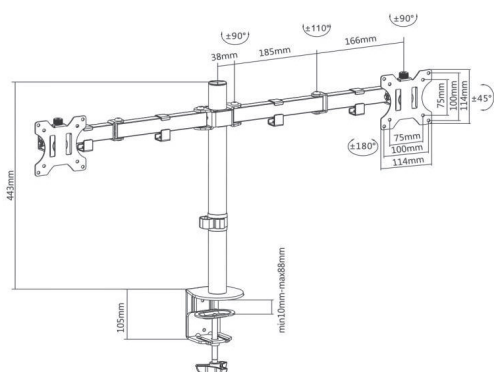

Planiranje

Naziv artikla	Šifra
NOSAČ ZA DVA MONITORA A	0616320530273