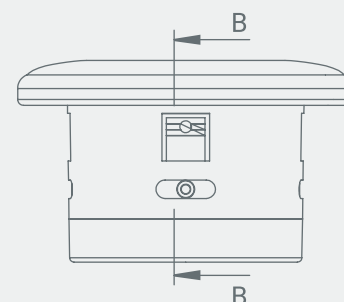

## Planiranje

Cable length  
400mm

Table thickness: Min 9mm  
Installation opening: +0.5 -0.5  $\varnothing 80$  mm

SECTION B-B  
SCALE 1:2

Konfiguracija	Boja	Šifra
1 x Power	Crna	<b>900-1</b>
1 X Power	Bela	<b>900-1W</b>
1 x USBcharger(2p)	Crna	<b>900-2</b>
1 x USBcharger(2p)	Bela	<b>900-2W</b>
Prolaz kablova	Crna	<b>900-3</b>
Prolaz kablova	Bela	<b>900-3W</b>