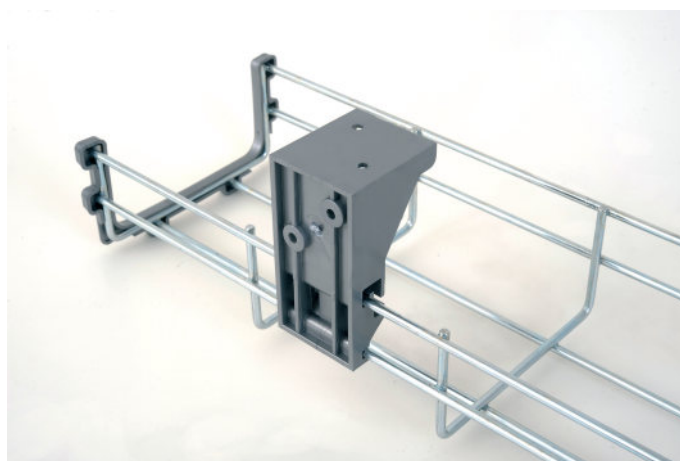

OPIS

- Nosač za kablove koji radno mesto čini urednijim
- Svi kablovi ostaju ispod stola
- Preporučeno za: kancelarije, „open space“ kancelarije, sobe za sastanke..
- Dostupno na upit u različitim dužinama od 300 do 2000 mm

Naziv artikla

NOSAČ KABLOVA - WIRE CABLE TRAY

Šifra

900-558