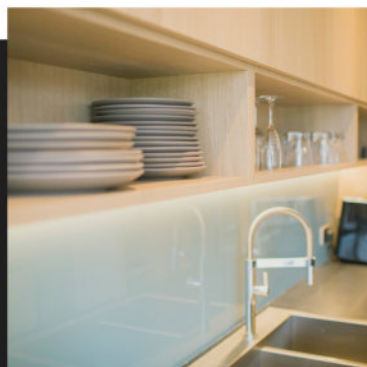

Šta je miks-meč tehnika?

Kako bi se dobila uniformna površina, na različitim komadima nameštaja koji čine celinu, furnir od drveta sa različitim tehnikama sečenja se bira i nasumično spaja, te dobijamo čvrsto drvo bez nedostataka - poput težine i zakrivljenosti. Svaka ploča je drugačija, a opet podudarna, što dovodi do lakše upotrebe i same primene.