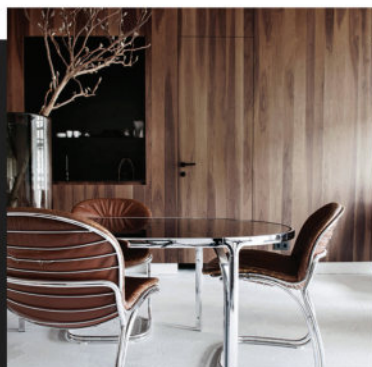

Šta je miks-meč tehnika?

Kako bi se dobila uniformna površina, na različitim komadima nameštaja koji čine celinu, furnir od drveta sa različitim tehnikama sečenja se bira i nasumično spaja, te dobijamo čvrsto drvo bez nedostataka - poput težine i zakrivljenosti. Svaka ploča je drugačija, a opet podudarna, što dovodi do lakše upotrebe i same primene.