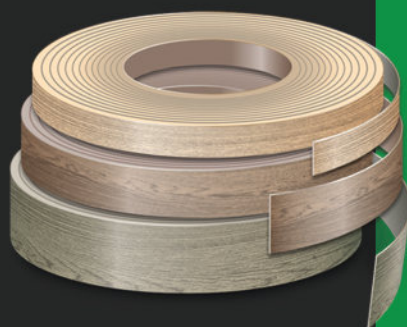

Kontaktirajte nas za sve informacije:

Adresa:
Šume BB, Ivanjica
Industrijska zona BB, Nova Pazova
E-mail : office@tis.rs
mp.pazova@tis.rs
Website : www.tis-ivanjica.rs