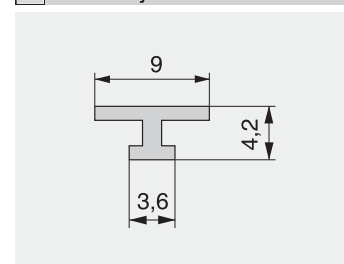

Planiranje