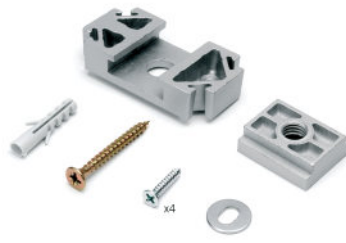

TRAM – ZIDNI NOSAČ

Planiranje

Naziv artikla	Šifra
TRAM – ZIDNI NOSAČ	6111325