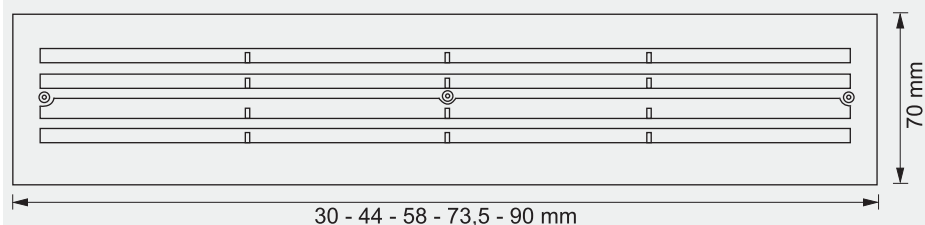

VENTILACIONE REŠETKE

VENTILACIONA REŠETKA

Planiranje i montaža

30 - 44 - 58 - 73,5 - 90 mm

Naziv artikla	SIVA	BELA	CRNA
VENTILACIONA REŠETKA 30 X 7	7026	8147	8148
VENTILACIONA REŠETKA 44 X 7	7027	8149	8150
VENTILACIONA REŠETKA 58 X 7	7028	8151	8152
VENTILACIONA REŠETKA 73.5 X 7	7029	8153	8154
VENTILACIONA REŠETKA 90 X 7	7030	8155	8156