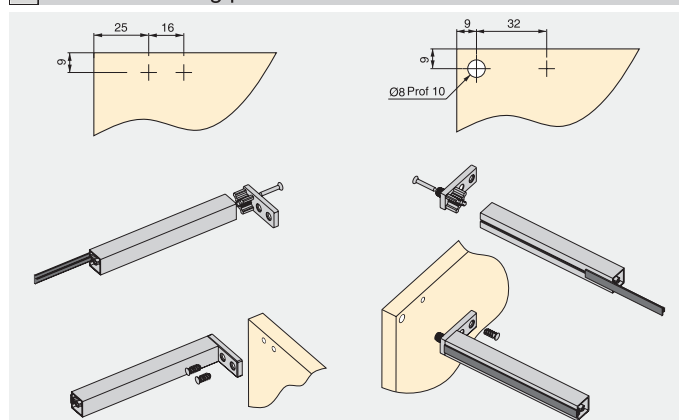

Montaža veznog profila