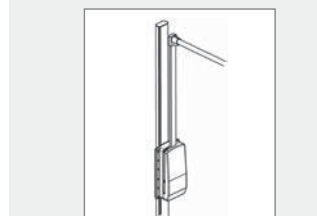

Naziv artikla

TRAM – NOSAČ ZA LIFTER

Šifra

6108225