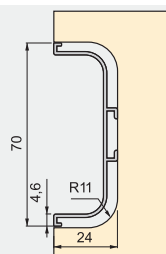

Planiranje i montaža

Naziv artikla	SIVA	ANTRACIT	BELA
HORIZONTALNI PROFIL CENTRALNI L-2,35M	8162062	8162035	8162012