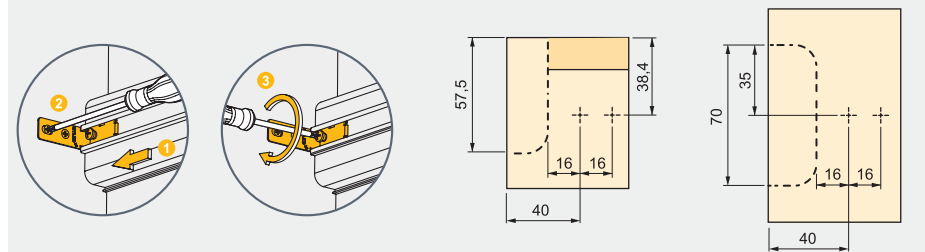

Naziv artikla	SIVA	ANTRACIT	BELA
SET UGLOVA I ZAVRŠETAKA ZA CENTRALNI	8900921	8900923	8900915

DRŽAČI GOLA-E PROFILA – SUPPORTO

Planiranje i montaža

Naziv artikla	Šifra
GOLA-E EMUCA SUPPORTO X-15	8900621
GOLA-E EMUCA SUPPORTO X-19,7	8900721

DRŽAČI GOLA-E PROFILA – SQUADRA

Planiranje i montaža

Naziv artikla	Šifra
GOLA-E EMUCA SQUADRA ZINC	8923405

DRŽAČI GOLA-E PROFILA – SQUADRA M6

Planiranje i montaža

Naziv artikla	Šifra
GOLA-E EMUCA SQUADRA ZINC M4	8923505