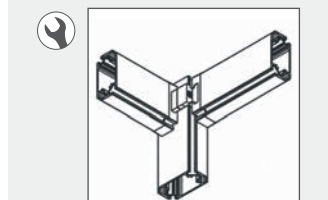

TRAM – 3-WAY SPOJ

Planiranje

Naziv artikla	Šifra
TRAM – 3-WAY SPOJ	6109425