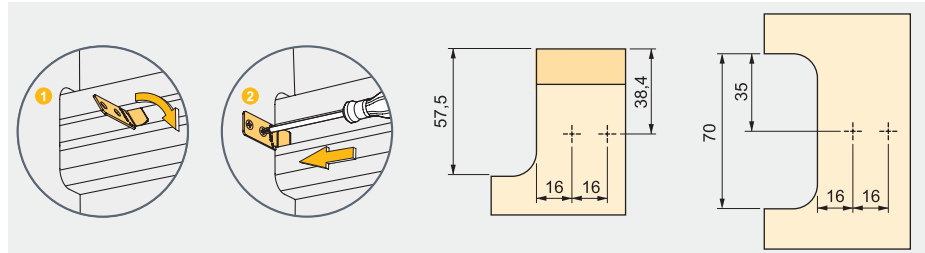

DRŽAČI GOLA-E PROFILA – SQUADRA

Planiranje i montaža