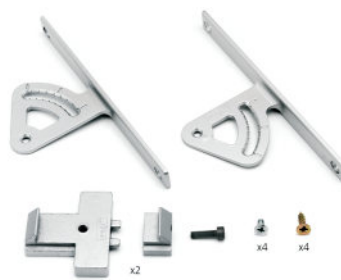

TRAM – NOSAČ STAKLENE POLICE

Planiranje

Naziv artikla

TRAM – NOSAČ STAKLENE POLICE

Šifra

6105425

TRAM – NOSAČ POLICE PODESIVI

Planiranje