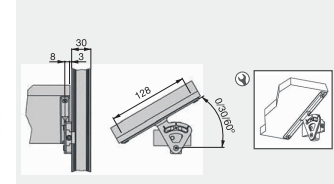

TRAM – NOSAČ STAKLENE POLICE

Planiranje

Naziv artikla

TRAM – NOSAČ STAKLENE POLICE

Šifra

6105425

TRAM – NOSAČ POLICE PODESIVI

Planiranje