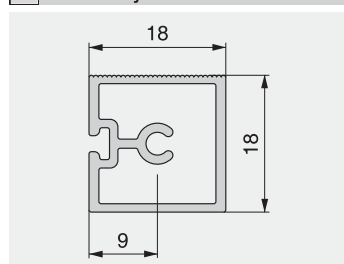

BELA

Naziv artikla	Šifra
LAJSNA ZAVRŠNA L-30 MM	8195
LAJSNA ZAVRŠNA 40 MM	2-8145

CRNA

Naziv artikla	Šifra
LAJSNA ZAVRŠNA L-30 MM	8196
LAJSNA ZAVRŠNA 40 MM	8146

VEZNI PROFIL ZA KORPUSE

VEZNI PROFIL

Planiranje

Naziv artikla	Šifra
VEZNI PROFIL ZA KORPUS ALU L-4	8920362

POKLOPAC ZA PROFIL

Planiranje

Naziv artikla	Šifra
POKLOPAC ZA VEZNI PROFIL	8920221

DRŽAČ PROFILA

Planiranje i montaža

Naziv artikla	Šifra
DRŽAČ SCREW-ON ZA VEZNI PROFIL	8920521