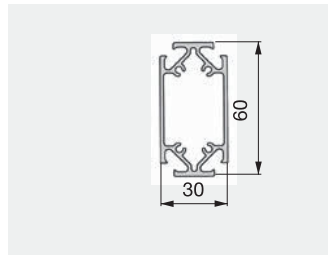

GOLA PROFIL ZA GORNJE ELEMENTE L-2,35 M

Planiranje i montaža

Naziv artikla	SIVA	ANTRACIT
PROFIL ZA GORNJE ELEMENTE 2,35M	8162362	8162335

DISTANCER ZA VERTIK. GOLA PROFILE L-30MM

Planiranje

Naziv artikla	Šifra
DISTAN. ZA VERTIK. GOLA PROF. L-30MM	8917917

TRAM SISTEM
PROIZVOD

emuca

TRAM – PROFIL

Planiranje

Naziv artikla	Šifra
TRAM – PROFIL L-2,9M	6112362

TRAM – 2-WAY SPOJ

Planiranje

Naziv artikla	Šifra
TRAM – 2-WAY SPOJ	6109325