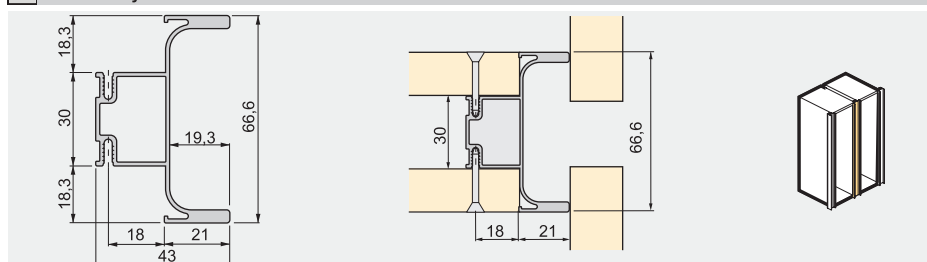

DRŽAČI GOLA-E PROFILA – SQUADRA

Planiranje i montaža

Naziv artikla	Šifra
GOLA-E EMUCA SQUADRA ZINC	8923405

DRŽAČI GOLA-E PROFILA – SQUADRA M6

Planiranje i montaža

Naziv artikla	Šifra
GOLA-E EMUCA SQUADRA ZINC M4	8923505

BOČNI VERTIKALNI PROFIL

Planiranje i montaža

Naziv artikla	SIVA	ANTRACIT	BELA
BOČNI VERTIKALNI PROFIL 2,35M	8162662	8162635	8162612

CENTRALNI VERTIKALNI PROFIL

Planiranje i montaža

Naziv artikla	SIVA	ANTRACIT	BELA
CENTRALNI VERTIKALNI PROFIL 2,35M	8162562	8162535	8162512

GOLA PROFIL ZA GORNJE ELEMENTE L-2,35 M

Planiranje i montaža

Naziv artikla	SIVA	ANTRACIT
PROFIL ZA GORNJE ELEMENTE 2,35M	8162362	8162335

DISTANCER ZA VERTIK. GOLA PROFILE L-30MM

Planiranje

Naziv artikla	Šifra
DISTAN. ZA VERTIK. GOLA PROF. L-30MM	8917917