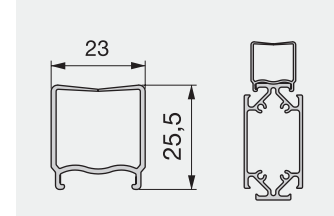

TRAM – NOSAČ ZA LIFTER

Planiranje

Naziv artikla

TRAM – NOSAČ ZA LIFTER

Šifra

6108225

TRAM – PROFIL ZA KABLOVE

Planiranje