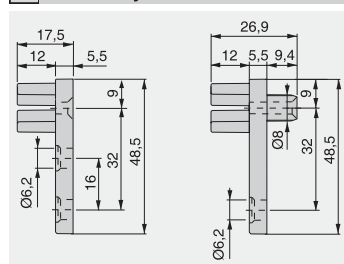

Naziv artikla	Šifra
VEZNI PROFIL ZA KORPUS ALU L-4	8920362

POKLOPAC ZA PROFIL

Planiranje

Naziv artikla	Šifra
POKLOPAC ZA VEZNI PROFIL	8920221

DRŽAČ PROFILA

Planiranje i montaža

Naziv artikla	Šifra
DRŽAČ SCREW-ON ZA VEZNI PROFIL	8920521