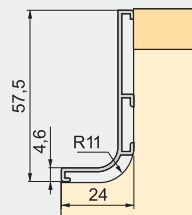

GORNJI HORIZONTALNI PROFIL

Planiranje i montaža

Naziv artikla	SIVA	ANTRACIT	BELA
HORIZONTALNI PROFIL UPP L-3,9M	8900062	8900035	8900012

SET UGLOVA I ZAVRŠETAKA ZA GORNJI PROFIL

Planiranje i montaža

Naziv artikla	SIVA	ANTRACIT	BELA
SET UGLOVA I ZAVRŠETAKA ZA UPP	8900821	8900823	8900815