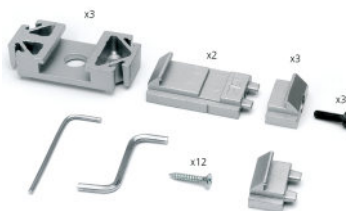

TRAM SISTEM
PROIZVOD

emuca

TRAM – PROFIL

Planiranje

Naziv artikla	Šifra
TRAM – PROFIL L-2,9M	6112362

TRAM – 2-WAY SPOJ

Planiranje

Naziv artikla	Šifra
TRAM – 2-WAY SPOJ	6109325

TRAM – 3-WAY SPOJ

Planiranje

Naziv artikla	Šifra
TRAM – 3-WAY SPOJ	6109425

TRAM – 4-WAY SPOJ

Planiranje

Naziv artikla	Šifra
TRAM – 4-WAY SPOJ	6128235

TRAM – STOPICA

Planiranje