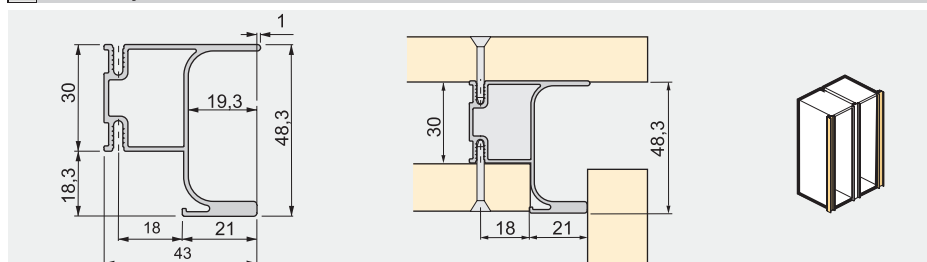

DRŽAČI GOLA-E PROFILA – SQUADRA

Planiranje i montaža

Naziv artikla	Šifra
GOLA-E EMUCA SQUADRA ZINC	8923405

DRŽAČI GOLA-E PROFILA – SQUADRA M6

Planiranje i montaža

Naziv artikla	Šifra
GOLA-E EMUCA SQUADRA ZINC M4	8923505

BOČNI VERTIKALNI PROFIL

Planiranje i montaža

Naziv artikla	SIVA	ANTRACIT	BELA
BOČNI VERTIKALNI PROFIL 2,35M	8162662	8162635	8162612

CENTRALNI VERTIKALNI PROFIL

Planiranje i montaža

Naziv artikla	SIVA	ANTRACIT	BELA
CENTRALNI VERTIKALNI PROFIL 2,35M	8162562	8162535	8162512