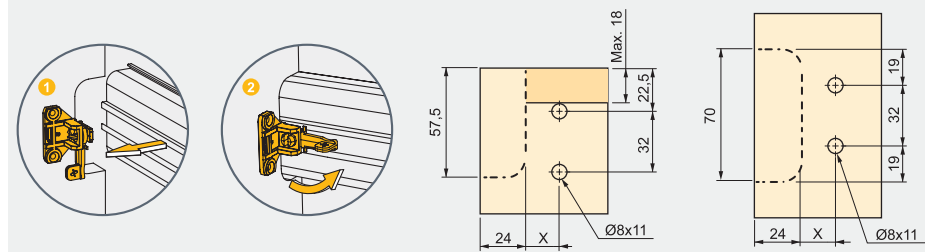

DRŽAČI GOLA-E PROFILA – SUPPORTO

Planiranje i montaža