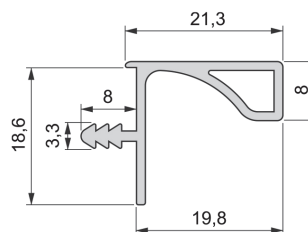

BOČNI VERTIKALNI PROFIL

Planiranje i montaža

Naziv artikla	SIVA	ANTRACIT	BELA
BOČNI VERTIKALNI PROFIL 2,35M	8162662	8162635	8162612

CENTRALNI VERTIKALNI PROFIL

Planiranje i montaža

Naziv artikla	SIVA	ANTRACIT	BELA
CENTRALNI VERTIKALNI PROFIL 2,35M	8162562	8162535	8162512

GOLA PROFIL ZA GORNJE ELEMENTE L-2,35 M

Planiranje i montaža

Naziv artikla	SIVA	ANTRACIT
PROFIL ZA GORNJE ELEMENTE 2,35M	8162362	8162335

DISTANCER ZA VERTIK. GOLA PROFILE L-30MM

Planiranje

Naziv artikla	Šifra
DISTAN. ZA VERTIK. GOLA PROF. L-30MM	8917917