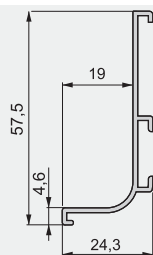

GORNJI HORIZONTALNI PROFIL

Planiranje i montaža

Naziv artikla	SIVA	ANTRACIT	BELA
HORIZONTALNI PROFIL UPP L-3,9M	8900062	8900035	8900012

SET UGLOVA I ZAVRŠETAKA ZA GORNJI PROFIL

Planiranje i montaža

Naziv artikla	SIVA	ANTRACIT	BELA
SET UGLOVA I ZAVRŠETAKA ZA UPP	8900821	8900823	8900815