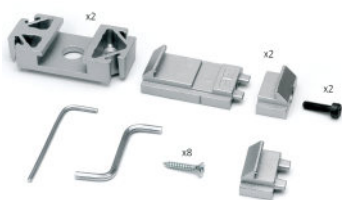

GOLA PROFIL ZA GORNJE ELEMENTE L-2,35 M

Planiranje i montaža

Naziv artikla	SIVA	ANTRACIT
PROFIL ZA GORNJE ELEMENTE 2,35M	8162362	8162335

DISTANCER ZA VERTIK. GOLA PROFILE L-30MM

Planiranje

Naziv artikla	Šifra
DISTAN. ZA VERTIK. GOLA PROF. L-30MM	8917917

TRAM SISTEM
PROIZVOD

emuca

TRAM – PROFIL

Planiranje

Naziv artikla	Šifra
TRAM – PROFIL L-2,9M	6112362

TRAM – 2-WAY SPOJ

Planiranje

Naziv artikla	Šifra
TRAM – 2-WAY SPOJ	6109325

TRAM – 3-WAY SPOJ

Planiranje

Naziv artikla	Šifra
TRAM – 3-WAY SPOJ	6109425

TRAM – 4-WAY SPOJ

Planiranje

Naziv artikla	Šifra
TRAM – 4-WAY SPOJ	6128235

TRAM – STOPICA

Planiranje