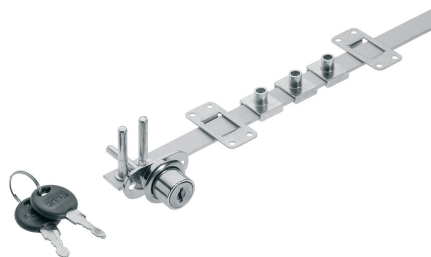

BRAVICA EMUCA FI 19 SA PRIHVATNIKOM

Šifra

2031211

CENTRALNA BRAVICA (40x40) FI-19

Planiranje

Naziv artikla

BRAVICA 40X40 CIL. FI-19X22 MM + PRIHVATNIK

Šifra

12.171.T40.10

CENTRALNA BRAVICA C-138 (Master ključ)

Planiranje

Naziv artikla

Centralna bravica C-138

Master ključ C-138

Šifra

ZZ-CF-138-01

ZZ-KLMASTER

BRAVICE ZA VIŠE FIOKA

BRAVICA BOČNA ZA 3/4 FIOKE

Planiranje

Naziv artikla

BRAVICA ZA 3 FIOKE ART.108/500 MM BOČNA

BRAVICA ZA 4 FIOKE ART.108/600 MM BOČNA

Šifra

337-KO108

54255003

BRAVICA ČEONA ZA 3/4 FIOKE
Planiranje

Naziv artikla

BRAVICA ZA 3 FIOKE ART.288/500 MM ČEONA

BRAVICA ZA 4 FIOKE ART.288/600 MM ČEONA

Šifra

337-K0288
337-K6288
BRAVICE ZA STAKLENA KRILA
BRAVICA ZA STAKLENO KRILO EMUCA