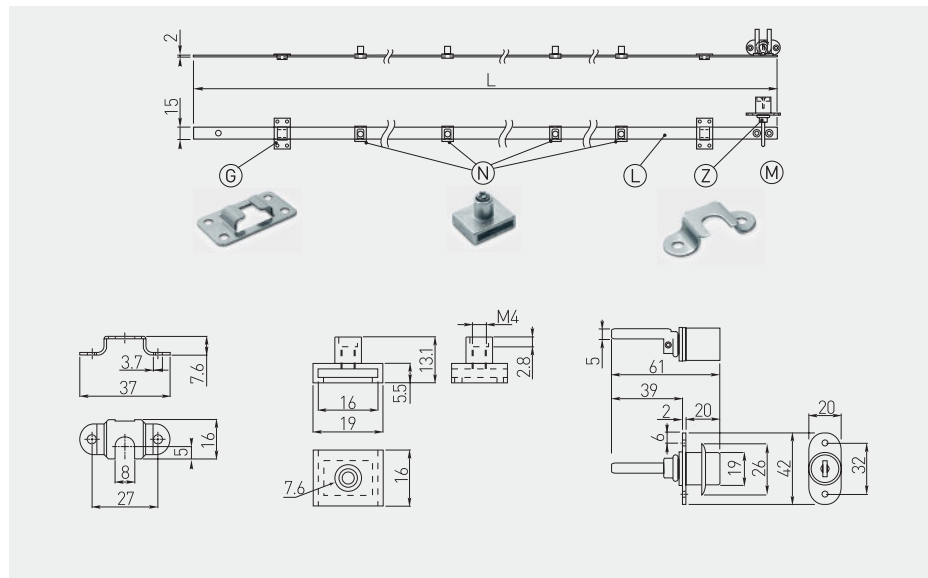

12.171.T40.10

CENTRALNA BRAVICA C-138 (Master ključ)

Planiranje

Naziv artikla

Centralna bravica C-138

Master ključ C-138

Šifra

ZZ-CF-138-01

ZZ-KLMASTER

BRAVICE ZA VIŠE FIOKA

BRAVICA BOČNA ZA 3/4 FIOKE

Planiranje

Naziv artikla

BRAVICA ZA 3 FIOKE ART.108/500 MM BOČNA

BRAVICA ZA 4 FIOKE ART.108/600 MM BOČNA

Šifra

337-KO108

54255003

BRAVICA ČEONA ZA 3/4 FIOKE
Planiranje

Naziv artikla

BRAVICA ZA 3 FIOKE ART.288/500 MM ČEONA

BRAVICA ZA 4 FIOKE ART.288/600 MM ČEONA

Šifra

337-K0288
337-K6288
BRAVICE ZA STAKLENA KRILA
BRAVICA ZA STAKLENO KRILO EMUCA