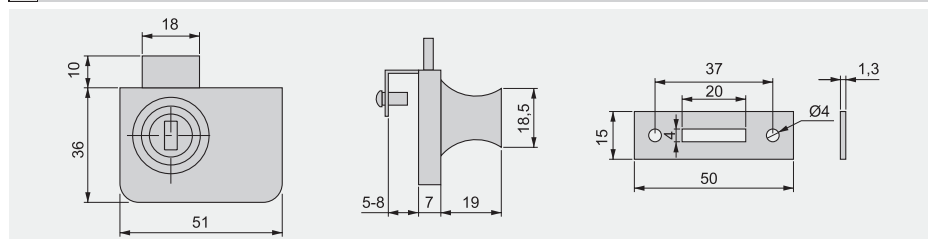

337-KO108

54255003

BRAVICA ČEONA ZA 3/4 FIOKE
Planiranje

Naziv artikla

BRAVICA ZA 3 FIOKE ART.288/500 MM ČEONA

BRAVICA ZA 4 FIOKE ART.288/600 MM ČEONA

Šifra

337-K0288
337-K6288
BRAVICE ZA STAKLENA KRILA
BRAVICA ZA STAKLENO KRILO EMUCA

Planiranje

Naziv artikla

BRAVICA ZA STAKLENO KRILO EMUCA

Šifra

2031011
BRAVICA ZA DUPLO STAKLENO KRILO EMUCA

Planiranje

Naziv artikla

BRAVICA ZA DUPLO STAKLENO KRILO EMUCA