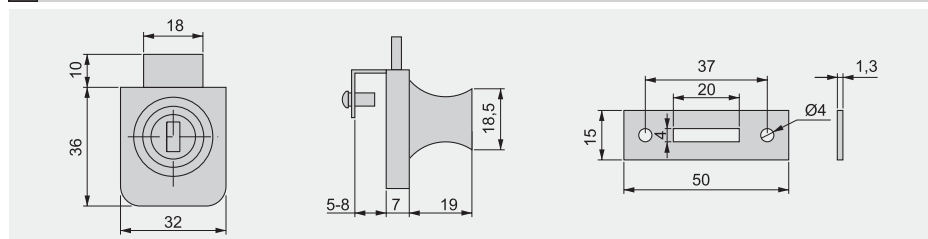

337-KO108

54255003

BRAVICA ČEONA ZA 3/4 FIOKE
Planiranje

Naziv artikla

BRAVICA ZA 3 FIOKE ART.288/500 MM ČEONA

BRAVICA ZA 4 FIOKE ART.288/600 MM ČEONA

Šifra

337-K0288
337-K6288
BRAVICE ZA STAKLENA KRILA
BRAVICA ZA STAKLENO KRILO EMUCA

Planiranje

Naziv artikla

BRAVICA ZA STAKLENO KRILO EMUCA

Šifra

2031011
BRAVICA ZA DUPLO STAKLENO KRILO EMUCA

Planiranje

Naziv artikla

BRAVICA ZA DUPLO STAKLENO KRILO EMUCA