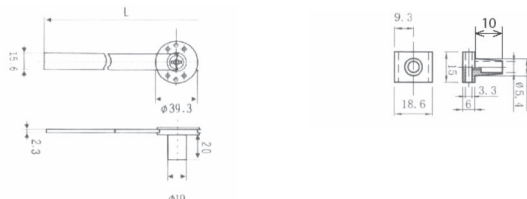

BRAVICE ZA VIŠE FIOKA

BRAVICA BOČNA ZA 3/4 FIOKE

Planiranje

Naziv artikla

BRAVICA ZA 3 FIOKE ART.108/500 MM BOČNA

BRAVICA ZA 4 FIOKE ART.108/600 MM BOČNA

Šifra

337-KO108

54255003