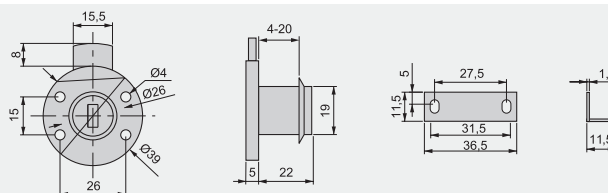

11

BRAVICE

BRAVICE

11.1 BRAVICE	296
CENTRALNE BRAVICE	296
BRAVICE ZA VIŠE FIOKA	296
BRAVICE ZA STAKLENA KRILA	297
11.2 MAGNETI	298

CENTRALNE BRAVICE

CENTRALNA BRAVICA (FI-39) FI-19

Planiranje

Naziv artikla

BRAVICA EMUCA FI 19 SA PRIHVATNIKOM

Šifra

2031211

CENTRALNA BRAVICA (40x40) FI-19

Planiranje

Naziv artikla

BRAVICA 40X40 CIL. FI-19X22 MM + PRIHVATNIK

Šifra

12.171.T40.10

CENTRALNA BRAVICA C-138 (Master ključ)

Planiranje

Naziv artikla

Centralna bravica C-138

Master ključ C-138

Šifra

ZZ-CF-138-01