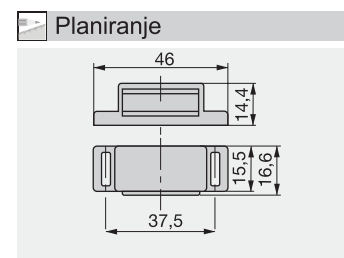

MAGNET 5KG/3KG