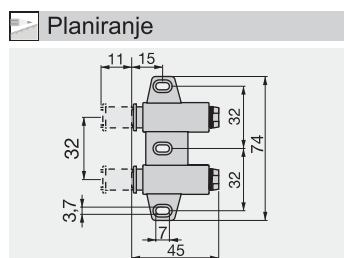

MAGNETI

MAGNET DUPLI ZA STAKLO