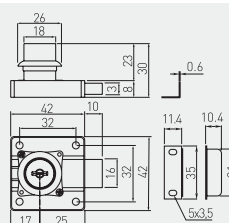

11

BRAVICE

BRAVICE

11.1 BRAVICE	296
CENTRALNE BRAVICE	296
BRAVICE ZA VIŠE FIOKA	296
BRAVICE ZA STAKLENA KRILA	297
11.2 MAGNETI	298

CENTRALNE BRAVICE

CENTRALNA BRAVICA (FI-39) FI-19

Planiranje

Naziv artikla

BRAVICA EMUCA FI 19 SA PRIHVATNIKOM

Šifra

2031211

CENTRALNA BRAVICA (40x40) FI-19

Planiranje

Naziv artikla

BRAVICA 40X40 CIL. FI-19X22 MM + PRIHVATNIK

Šifra

12.171.T40.10

CENTRALNA BRAVICA C-138 (Master ključ)

Planiranje

Naziv artikla

Centralna bravica C-138

Master ključ C-138

Šifra

ZZ-CF-138-01