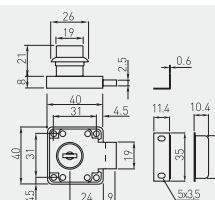

11

BRAVICE

BRAVICE

11.1 BRAVICE	296
CENTRALNE BRAVICE	296
BRAVICE ZA VIŠE FIOKA	296
BRAVICE ZA STAKLENA KRILA	297
11.2 MAGNETI	298

CENTRALNE BRAVICE

CENTRALNA BRAVICA (FI-39) FI-19

Planiranje

Naziv artikla

BRAVICA EMUCA FI 19 SA PRIHVATNIKOM

Šifra

2031211

CENTRALNA BRAVICA (40x40) FI-19

Planiranje

Naziv artikla

BRAVICA 40X40 CIL. FI-19X22 MM + PRIHVATNIK

Šifra

12.171.T40.10

CENTRALNA BRAVICA C-138 (Master ključ)

Planiranje

Naziv artikla

Centralna bravica C-138

Master ključ C-138

Šifra

ZZ-CF-138-01