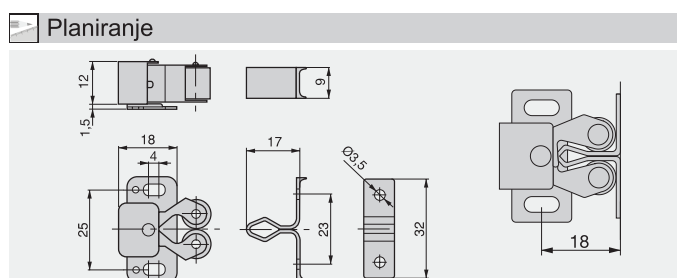

ZATVARAČ EMUCA SILENT