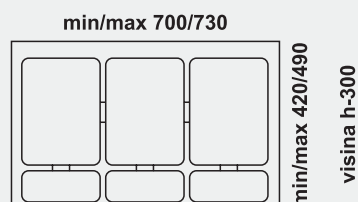

Planiranje