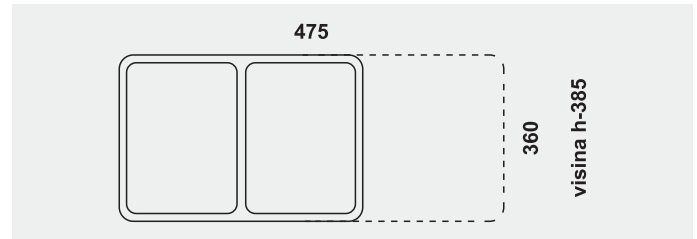

Planiranje