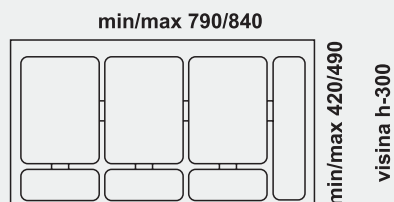

Šifra
97DA/602

KANTA ZA EL 800

Planiranje

Naziv artikla
KANTA ZA EL 800 3x16L

Šifra
97DA/803

KANTA ZA EL 900

Planiranje

Naziv artikla
KANTA ZA EL 900 3x16L