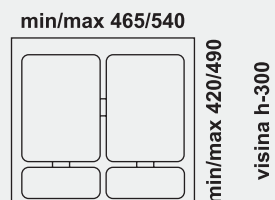

Šifra
8035865

KANTA M-45

Planiranje

Naziv artikla
KANTA M-45 15L

Šifra
8199123

FIOKA
KANTA ZA EL 600

Planiranje

Naziv artikla
KANTA ZA EL 600 2x16L

Šifra
97DA/602

KANTA ZA EL 800

Planiranje

Naziv artikla
KANTA ZA EL 800 3x16L

Šifra
97DA/803

KANTA ZA EL 900

Planiranje

Naziv artikla
KANTA ZA EL 900 3x16L