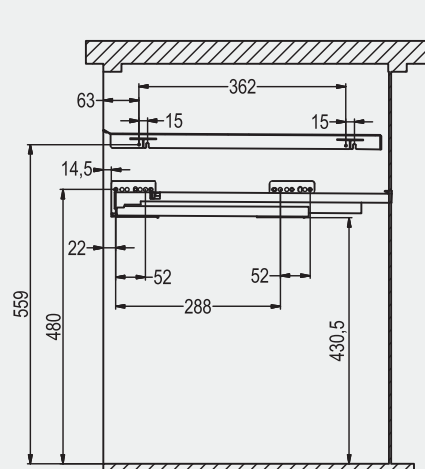

G*GRASS®

Naziv artikla	Opis	Šifra
KANTA SLOW L-30	1 X 18L, 1 X 8L	97LX/30AR
KANTA SLOW L-40	2 X 18L	97LX/40AR
KANTA SLOW L-45	2 X 12L, 2 X 8L	97LX/45AR
KANTA SLOW L-50	2 X 35L	97LX/50AR
KANTA SLOW L-60	2 X 35L, 2 X 8L	97LX/60AR

Planiranje

Vrata L [cm]	Konfig.	Širina A (mm)
60		564
50		464
45		414
40		364
30		264

L [cm]	D [mm]
30	223
40	323
45	373
50	423
60	523