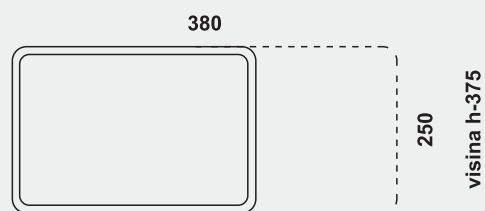

KANTA 16L INOX

Planiranje

Naziv artikla

KANTA 16L INOX

Šifra

97XP/1

KANTA 2X16L

Planiranje