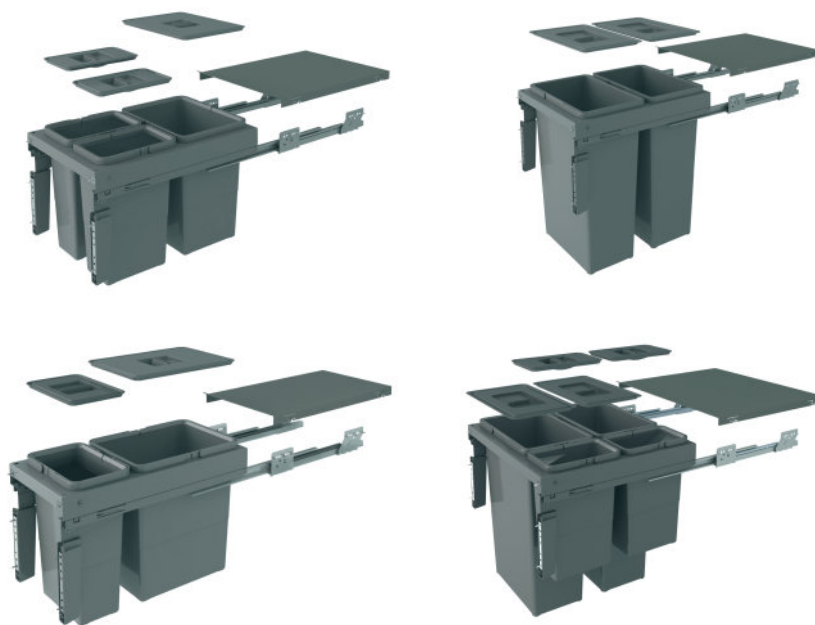

KANTA INOXA SLOW + POLICA

100%
made in Italy

G*GRASS®

Naziv artikla	Opis	Šifra
KANTA SLOW L-30	1 X 18L, 1 X 8L	97LX/30AR
KANTA SLOW L-40	2 X 18L	97LX/40AR
KANTA SLOW L-45	2 X 12L, 2 X 8L	97LX/45AR
KANTA SLOW L-50	2 X 35L	97LX/50AR
KANTA SLOW L-60	2 X 35L, 2 X 8L	97LX/60AR

Planiranje

Vrata L [cm]	Konfig.	Širina A (mm)
60		564
50		464
45		414
40		364
30		264

L [cm]	D [mm]
30	223
40	323
45	373
50	423
60	523