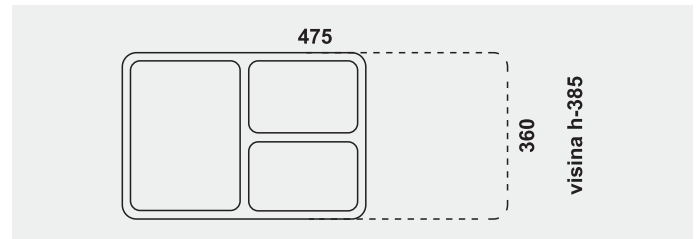

Planiranje