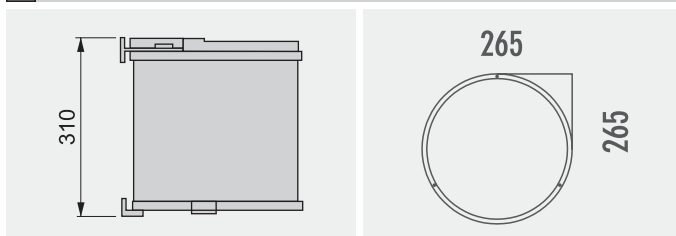

Šifra
97G

KANTA BELA

Planiranje

Naziv artikla
KANTA BELA 12L

Šifra
97W

KANTA INOX

Planiranje

Naziv artikla
KANTA INOX 13L

Planiranje

Vrata L [cm]	Konfig.	Širina A (mm)
60		564
50		464
45		414
40		364
30		264

L [cm]	D [mm]
30	223
40	323
45	373
50	423
60	523