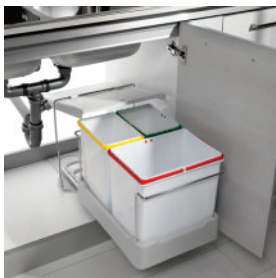

KANTA 16L + 2X7,5L

Planiranje

Naziv artikla

KANTA 16L + 2X7,5L

Šifra

97DE/4

KANTA INOXA SLOW + POLICA

100%
made in Italy