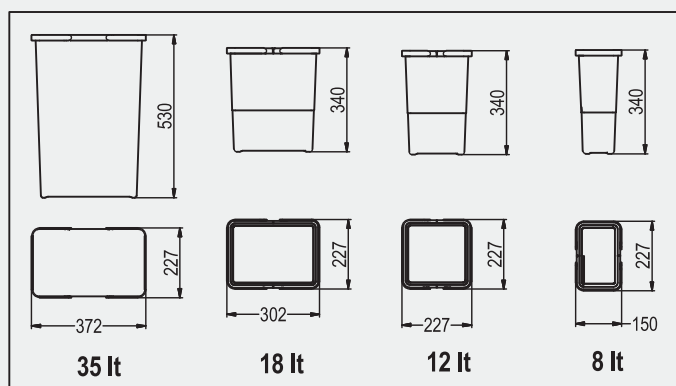

KANTA 16L + 2X7,5L

Planiranje

Naziv artikla

KANTA 16L + 2X7,5L

Šifra

97DE/4

KANTA INOXA SLOW + POLICA

100%
made in Italy

Planiranje

Vrata L [cm]	Konfig.	Širina A (mm)
60		564
50		464
45		414
40		364
30		264

L [cm]	D [mm]
30	223
40	323
45	373
50	423
60	523