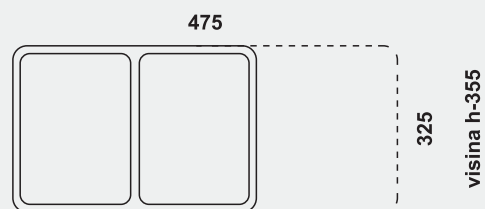

KANTA 16L INOX

Planiranje

Naziv artikla

KANTA 16L INOX

Šifra

97XP/1

KANTA 2X16L

Planiranje