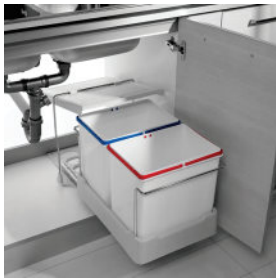

KANTA 2X16L