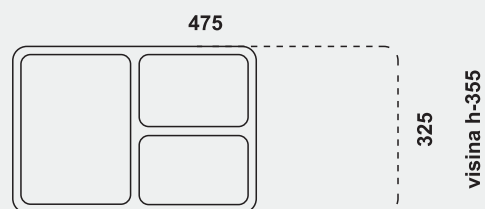

Naziv artikla

KANTA 2X16L

Šifra

97DE/1

KANTA 16L + 2X7,5L

Planiranje

Naziv artikla

KANTA 16L + 2X7,5L