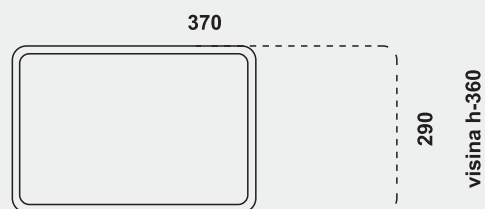

Planiranje

Naziv artikla

KANTA 16L

Šifra

97A/1