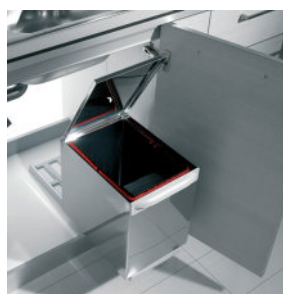

KANTA 16L INOX