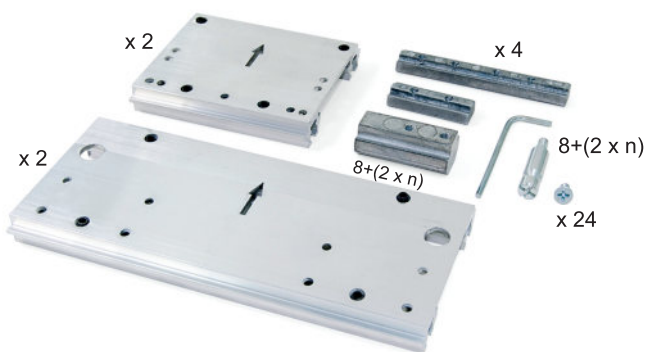

SPOJNI OKOV ZA JEDNA VRATA

Naziv artikla	(n)	Šifra
FREE DOOR SET ZA JEDNA VRATA	1	7016820
FREE DOOR SET ZA JEDNA VRATA	2	7016920
FREE DOOR SET ZA JEDNA VRATA	3	7017020

(n) - broj poprečnih podela (n)