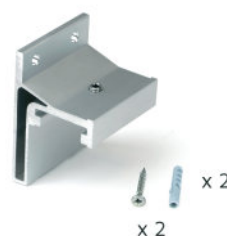

BOČNI NOSAČ