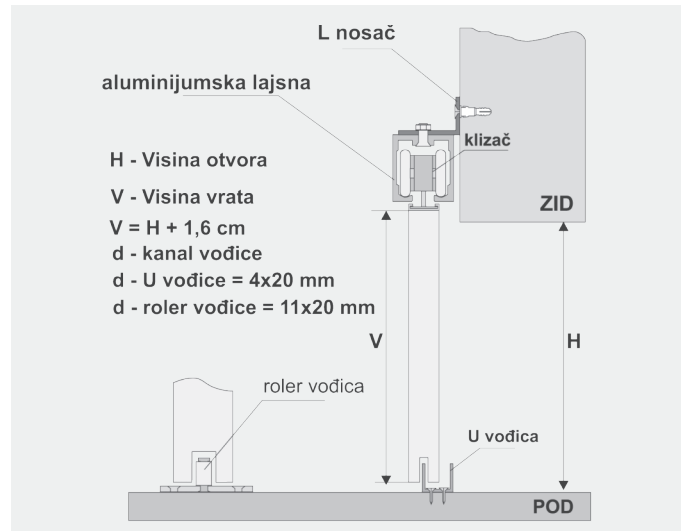

Naziv artikla	Šifra
KLIZAČ MASTER GORNJI ZA PREGRADNA VRATA	2-7008
ŠINA ZA MASTER KLIZNI SISTEM L-2M	2-7016
ŠINA ZA MASTER KLIZNI SISTEM L-3M	2-7017

Planiranje