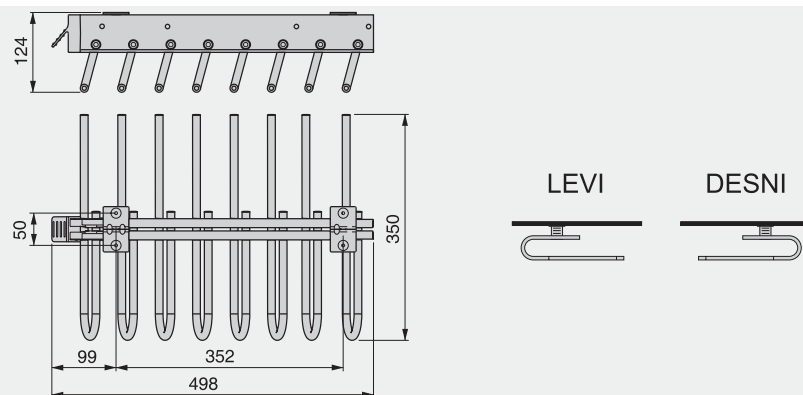

Planiranje

Naziv artikla

NOSAČ PANTALONA MOKA DESNI

NOSAČ PANTALONA MOKA LEVI

Šifra

6923413

6912813