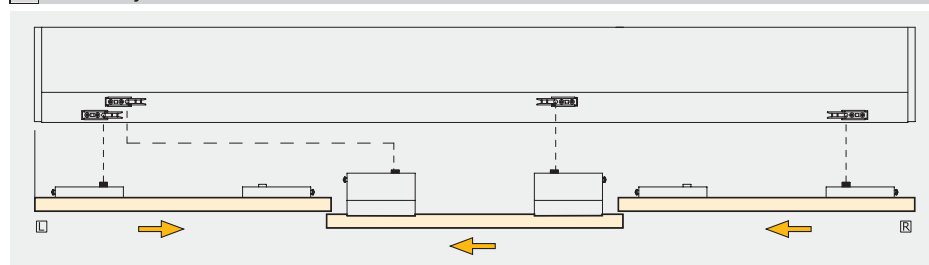

Planiranje

Naziv artikla	Šifra
SPACE+ SET STOPERA 2/3 KRILA	6022520