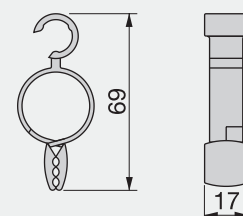

MOKA ŽIČANA KORPA ZA CIPELE

Naziv artikla

Šifra

MOKA METALLIC DRAWER (ŽIČANA KORPA ZA CIPELE) 475X160 **6937013**

MOKA METALLIC DRAWER (ŽIČANA KORPA ZA CIPELE) 775X160 **6937213**

MOKA ORGANIZER

Planiranje

Naziv artikla

Šifra

MOKA ORGANIZER DRAWER 481X65 **6931075**

MOKA ORGANIZER DRAWER 781X65 **6931275**

MOKA SET ŠIPKI ZA PANTALONE

Planiranje

Naziv artikla

Šifra

MOKA SET ŠIPKI ZA PANTALONE (7 KOM) **6934013**

Naziv artikla

Šifra

MOKA HANGING CLIP (10 KOM) **6934143**