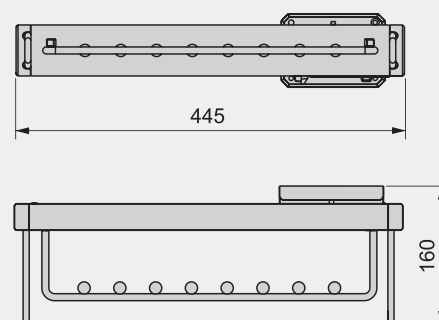

Planiranje