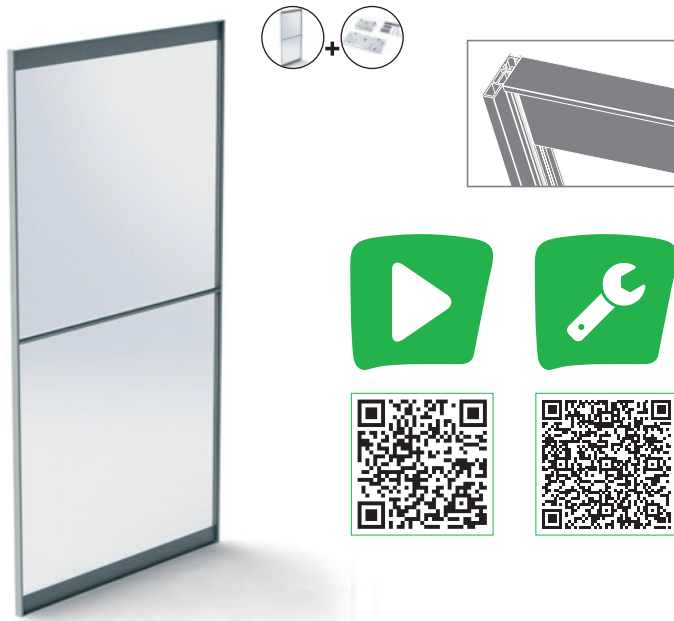

SPACE / NECO RUKOHVAT L-2,8M (46mm)

Šifra
7013262
SPACE / NECO RUKOHVAT (L-75,3)

Planiranje

Naziv artikla

SPACE / NECO RUKOHVAT L-2,8M (75,3mm)

Šifra
7013362
Planiranje i montaža

SET PROFILA ZA FREE DOOR

PROIZVOD