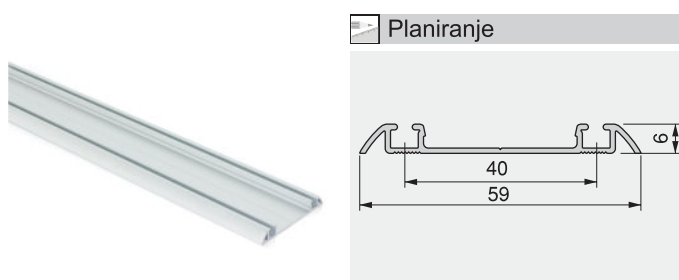

DONJA ŠINA I POKLOPAC ZA DONJU ŠINU

Planiranje