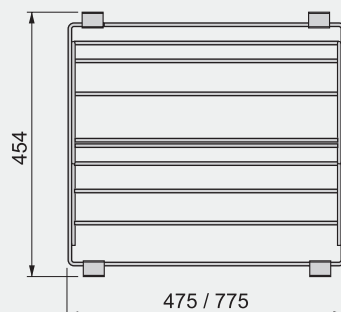

MOKA ŽIČANA KORPA

Planiranje

Naziv artikla	Šifra
MOKA METALLIC DRAWER (ŽIČANA KORPA) 475X200	6933013
MOKA METALLIC DRAWER (ŽIČANA KORPA) 775X200	6933213

MOKA ŽIČANA KORPA ZA CIPELE

Planiranje

Naziv artikla