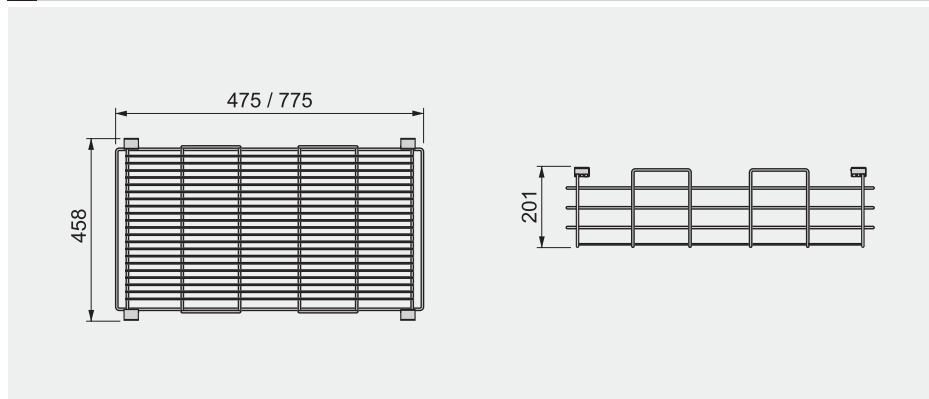

Planiranje

Naziv artikla	A	B	Šifra
MOKA RAM SOFT L-600	564-614	484-534	6930013
MOKA RAM SOFT L-900	864-914	784-834	6930313

MOKA METALNA KORPA

Planiranje

Naziv artikla	Šifra
MOKA METALLIC DRAWER (FIOKA) 481X130	6932013
MOKA METALLIC DRAWER (FIOKA) 781X130	6932213

MOKA ŽIČANA KORPA

Planiranje

Naziv artikla	Šifra
MOKA METALLIC DRAWER (ŽIČANA KORPA) 475X200	6933013
MOKA METALLIC DRAWER (ŽIČANA KORPA) 775X200	6933213

MOKA ŽIČANA KORPA ZA CIPELE

Planiranje

Naziv artikla