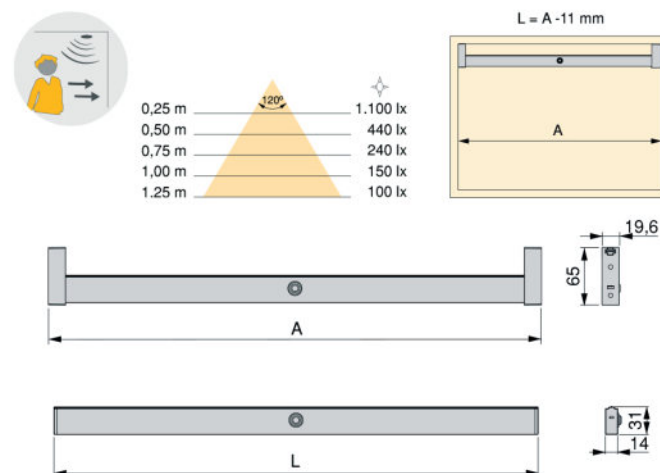

POLUX SVETLEĆA GARDEROBNA ŠIPKA

Planiranje

A	L	OD - DO	Lumen	Jačina	Br. Led-a	Boja svetlosti	Obrada	Šifra
558	547	408-558	125 lm	2,6 W	32	Prirodno Bela 4000K	Alu mat	5074562
708	697	558-708	160 lm	3,3 W	41	Prirodno Bela 4000K	Alu mat	5074662
858	847	708-858	190 lm	4 W	50	Prirodno Bela 4000K	Alu mat	5074762
1008	997	858-1008	230 lm	4,8 W	59	Prirodno Bela 4000K	Alu mat	5074862
1158	1147	1008-1158	260 lm	5,5 W	68	Prirodno Bela 4000K	Alu mat	5074962