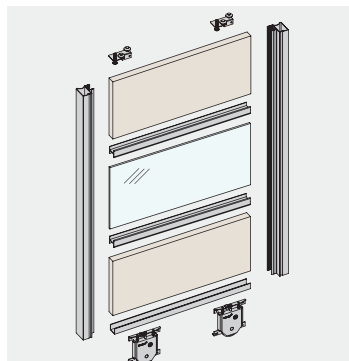

☐ Drvo staklo kombinacija