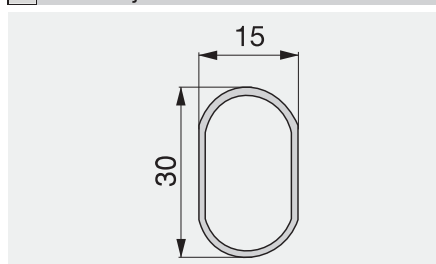

Planiranje

Naziv artikla	Šifra
GARDEROBNA ŠIPKA OVALNA HROM L=2,9M	39.010.730.10
NOSAČ OVALNE GAR.ŠIPKE BOČNI	39.036BE.A30.2