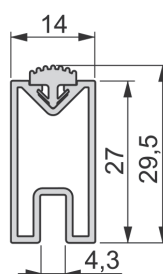

OKRUGLA GARDEROBNA ŠIPKA

 Planiranje

Naziv artikla	Šifra
GARDEROBNA ŠIPKA OKRUGLA HROM L=3M	39.010.725.10
NOSAČ OKRUGLE GAR.ŠIPKE BOČNI FI-25	39.0370.A25.10

GARDEROBNA ŠIPKA LUXE

 Planiranje

Naziv artikla	Šifra
GARDEROBNA ŠIPKA LUXE L-2,35M SIVA	7100862
GARDEROBNA ŠIPKA LUXE L-2,35M MOKA	7100813