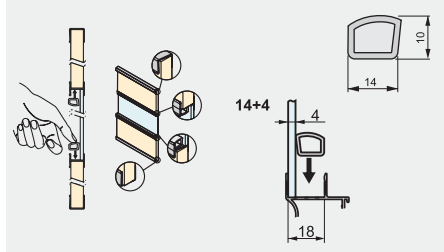

GUMA ZA STAKLO

☐ Planiranje

TRAKA ZA STAKLO

☐ Planiranje

Naziv artikla	Šifra
PLACARD-GUMA ZA STAKLO	7917121

Naziv artikla	Šifra
PLACARD-TRAKA ZA STAKLO „3M“	6000215