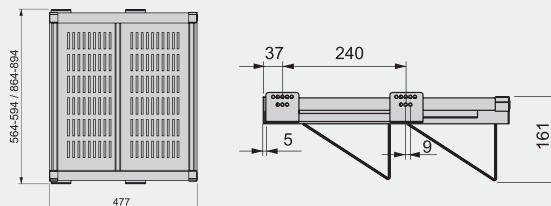

Planiranje

Naziv artikla

MOKA SHOE DRAWER (METALNA KORPA + KLIZAČ) 600

MOKA SHOE DRAWER (METALNA KORPA + KLIZAČ) 900

Šifra

6936013

6936213