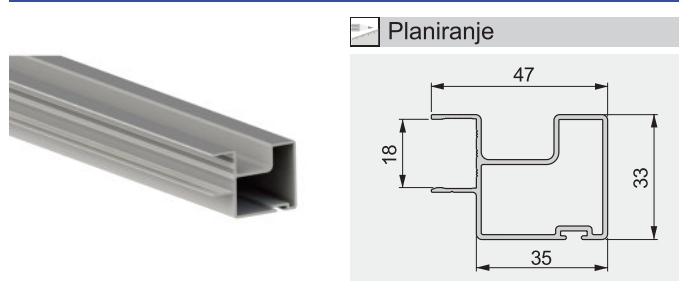

RUKOHVAT 10

Planiranje