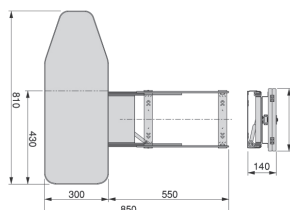

Naziv artikla

Šifra

DASKA ZA PEGLANJE IRON 180

8080020