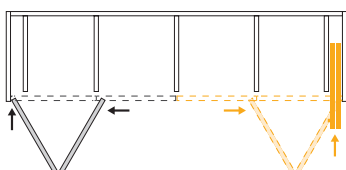

Planiranje

HAWA

HAWA CONCEPTA

OPIS

- Klizni, okretni i uvlačni sistem za drvena vrata.
- Mogućnost montiranja na elemente ili između zidova.
- Omogućava sakrivanje prostora ili radnog prostora (kuhinje, garderoberi, kancelarije...)
- Otvoreni dizajn omogućava potpuni pristup prostoru.
- Maksimalna težina vrata: 30 kg.
- Širina vrata: 300 do 900 mm.
- Visina vrata: 1851 do 2300 mm.
- Debljina vrata: 19 do 50 mm.
- Frontalno podešavanje vrata: nagib, vertikalno, horizontalno i dubinsko.
- Sistem vođenja sa kugličnim ležajem.
- Ima sistem za usporavanje koji pomaže pri glatkom otvaranju vrata.
- Komplet sadrži sve dodatke za sastavljanje vrata.
- Sistem nema postavljenu stranu; može se montirati levo ili desno.
- LGA sertifikat.

„HAWA CONCEPTA“ I „HAWA FOLDING CONCEPTA“ SE MOGU PORUČITI ISKLJUČIVO NA UPIT I NE PREDSTAVLJAJU LAGERSKI PROGRAM.

HAWA FOLDING COCNEPTA

OPIS

- Klizni, sklopivi i uvlačni sistem za drvena vrata.
- Mogućnost montiranja na elemente ili između zidova.
- Omogućuje sakrivanje prostora ili radne površine (kuhinje, gerderoberi, kancelarije...)
- Otvoreni sistem omogućava potpuno pristupačan prostor, bez potrebe za donjim šinama.
- Maksimalna težina po vratima: 25 kg = 50 kg / set.
- Širina vrata: 300 do 700 mm.
- Visina vrata: 1851 do 2600 mm.
- Debljina vrata: 19 do 26 mm.
- Potpuno podešavanje vrata u nagibu, vertikalno, vodoravno.
- Sistem vođenja sa kugličnim ležajem.
- Komplet sadrži svu potrebnu armaturu za dvojna preklopnih vrata.
- Sistem je dizajniran za sastavljanje na levoj ili desnoj strani.
- LGA sertifikat.