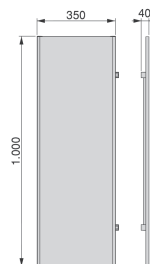

Naziv artikla

Šifra

MOKA KEEPER OGLEDALO

7018013