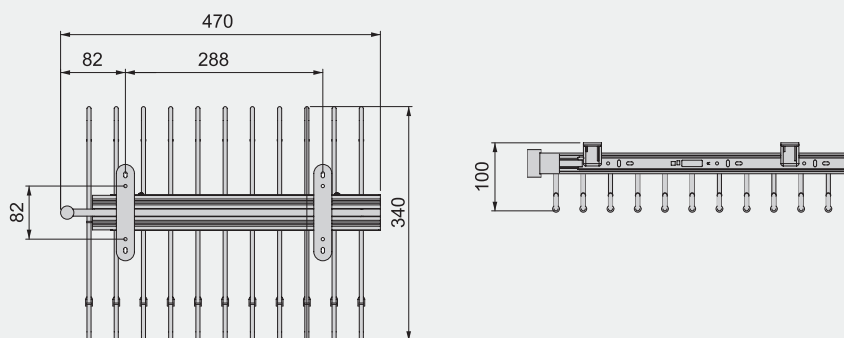

IZVLAČNA VEŠALICA MOKA

Planiranje

Naziv artikla	Šifra
MOKA IZVLAČNA VEŠALICA SLOW /160X445/ EMUCA	6938713

NOSAČ PANTALONA
NOSAČ PANTALONA

Planiranje

Naziv artikla

NOSAČ PANTALONA EMUCA L/D 470X340X100

Šifra
7017811
NOSAČ PANTALONA MOKA

Planiranje

Naziv artikla

NOSAČ PANTALONA MOKA DESNI

NOSAČ PANTALONA MOKA LEVI

Šifra
6923413
6912813
NOSAČ CIPELA
METALNA FIOKA ZA CIPELE MOKA

Planiranje

Naziv artikla

MOKA SHOE DRAWER (METALNA KORPA + KLIZAČ) 600