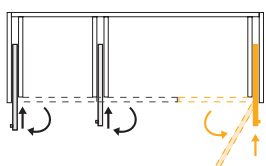

Planiranje

HAWA

HAWA CONCEPTA

OPIS

- Klizni, okretni i uvlačni sistem za drvena vrata.
- Mogućnost montiranja na elemente ili između zidova.
- Omogućava sakrivanje prostora ili radnog prostora (kuhinje, garderoberi, kancelarije...)
- Otvoreni dizajn omogućava potpuni pristup prostoru.
- Maksimalna težina vrata: 30 kg.
- Širina vrata: 300 do 900 mm.
- Visina vrata: 1851 do 2300 mm.
- Debljina vrata: 19 do 50 mm.
- Frontalno podešavanje vrata: nagib, vertikalno, horizontalno i dubinsko.
- Sistem vođenja sa kugličnim ležajem.
- Ima sistem za usporavanje koji pomaže pri glatkom otvaranju vrata.
- Komplet sadrži sve dodatke za sastavljanje vrata.
- Sistem nema postavljenu stranu; može se montirati levo ili desno.
- LGA sertifikat.