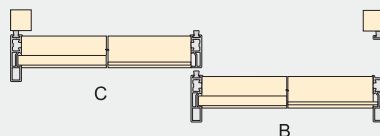

Planiranje i montaža