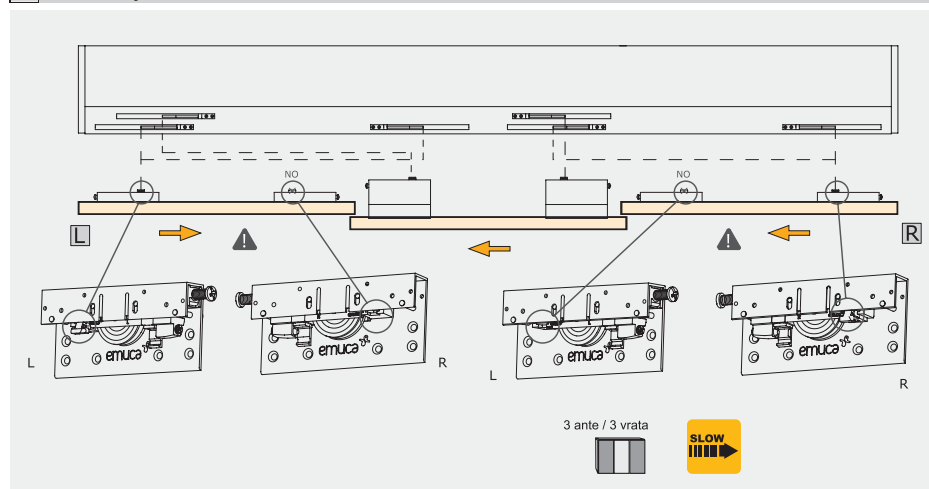

Naziv artikla	Šifra
SPACE+ NEW SET SPOLJAŠ. (max 23mm)	6060420

Naziv artikla	Šifra
SPACE+ NEW SET SPOLJAŠ. (max 50mm)	6060820

USPORIVAČI

50 kg ●
85 kg ●

Planiranje

Naziv artikla	Šifra
SPACE+ USPORIVAČ 2 KRILA 50KG	6022320
SPACE+ USPORIVAČ 2 KRILA 85KG	6022620
SPACE+ USPORIVAČ 3 KRILA 50KG	6022420
SPACE+ USPORIVAČ 3 KRILA 85KG	6022720