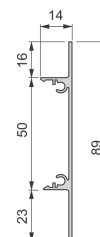

Planiranje