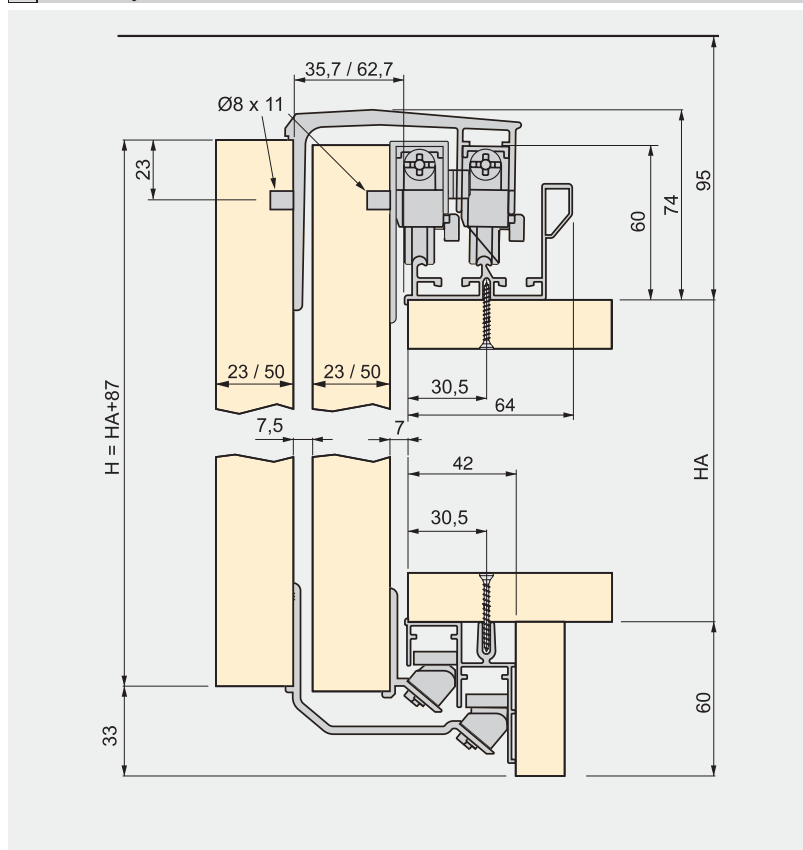

Planiranje i montaža

Naziv artikla	Šifra
SPACE+ SET UNUTRAŠNJI (2 DOORS)	6060120

Naziv artikla	Šifra
SPACE+ SET UNUTRAŠ. DESNI (3 DOORS)	6060220

Naziv artikla	Šifra
SPACE+ SET UNUTRAŠ. LEVI (3 DOORS)	6060320

Naziv artikla	Šifra
SPACE+ NEW SET SPOLJAŠ. (max 23mm)	6060420

Naziv artikla	Šifra
SPACE+ NEW SET SPOLJAŠ. (max 50mm)	6060820