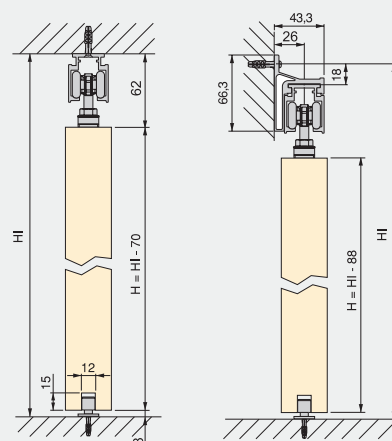

KLIZNI OKOV

Planiranje i montaža

Naziv artikla	Šifra
RAILWAY - SET TOČKIČA ZA 1 VRATA SA USPORIVAČEM 40 KG	6114220
RAILWAY - SET TOČKIČA ZA 1 VRATA SA USPORIVAČEM 80 KG	6114320