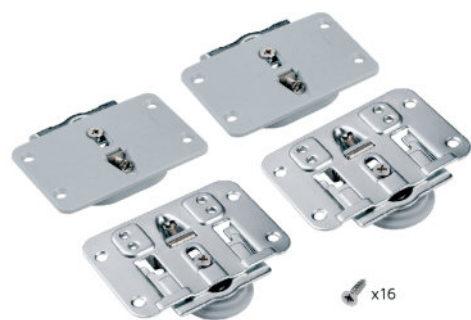

KLIZNI OKOV

Planiranje i montaža

$$D = A + B \quad B \text{ min.} = 9$$

$$C = A + E - 7$$

SLOW	X
✓	120 mm
-	Min. 30 mm