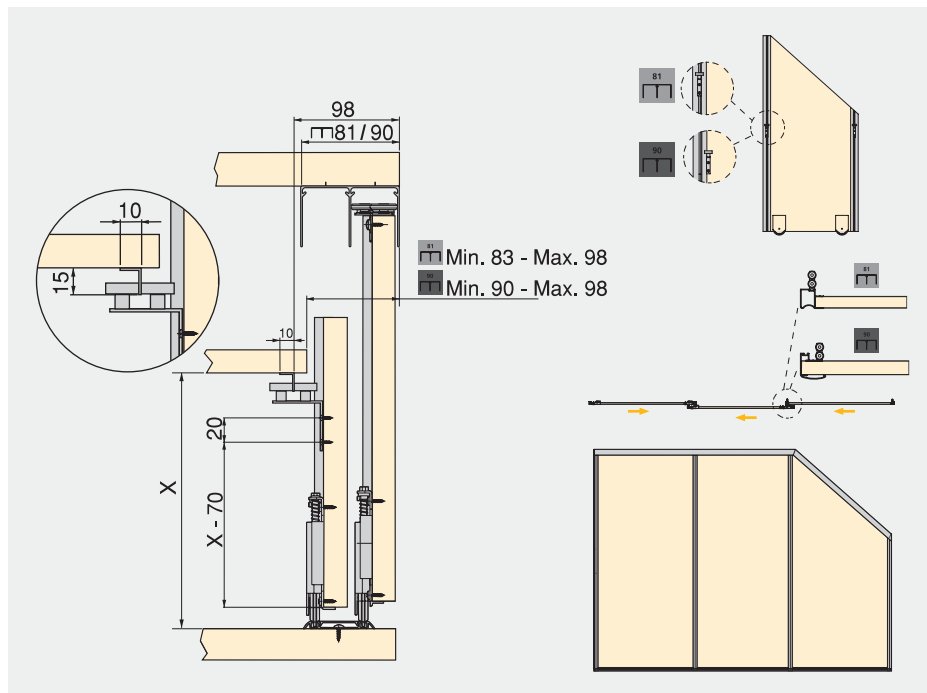

☐ Planiranje

Naziv artikla	Šifra
PLACARD-KLIZNI OKOV-KOSINA	7919020
PLACARD- ŠINA ZA KOSINU L-2,35M	6303362