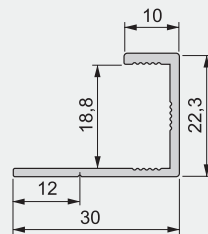

Planiranje