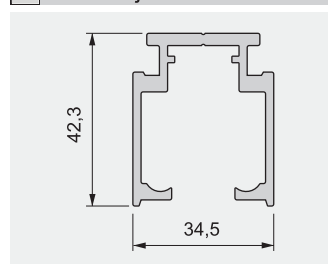

Planiranje