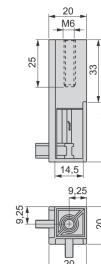

Planiranje