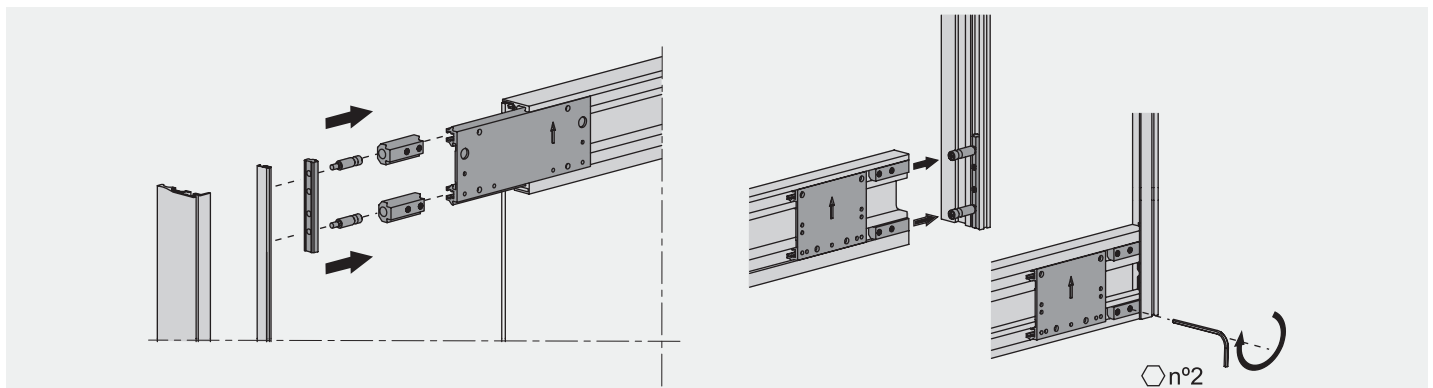

Planiranje i montaža