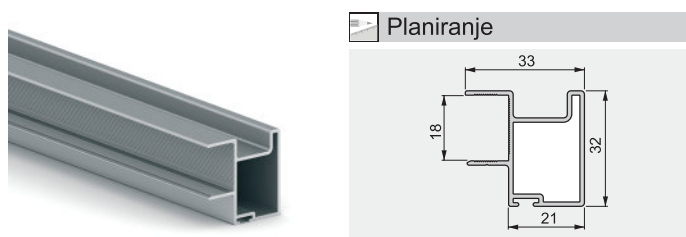

RUKOHVAT DEEP

Planiranje