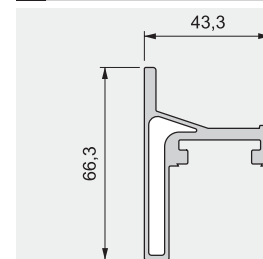

Dužina	Šifra
2m	6114562
3,9m	6114662

MASKA ZA RAILWAY

Dužina	Šifra
2m	6115062
3,9m	6115162

BOČNA MASKA ZA RAILWAY

Planiranje

BOČNI NOSAČ

Planiranje

Naziv artikla	Šifra
BOČNA MASKA ZA RAILWAY	6115221