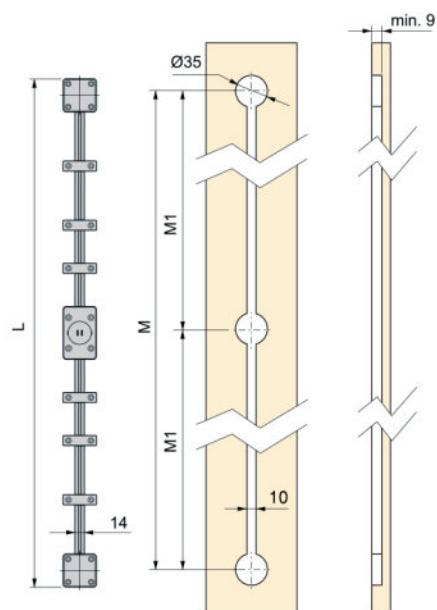

Dužina	Šifra
2,5m	6018162
2,9m	6018262

ČETKICA ZA RUKOHVATE

Naziv artikla	Šifra
ČETKICA ZA RUKOHVATE	9034121
SAMOLEPLJIVA ČETKICA	9034321

Planiranje rukohvati

Planiranje rukohvati

81

Model		
Rukohvat "g" 	 18 mm	$T = \frac{A - 64}{2}$ $P = \frac{A + 20}{2}$
Rukohvat "10" 	 18 mm	$T = \frac{A - 105}{2}$ $P = \frac{A + 35}{2}$
Rukohvat "Deep" 	 18 mm	$T = \frac{A - 64}{2}$ $P = \frac{A + 20}{2}$

2-3 Vrata

Planiranje profili

PROFIL „H“

PROFIL „H“	
Dužina	Šifra
2,35m	6305662

PROFIL „U“

PROFIL „U“	
Dužina	Šifra
2,35m	6305762
2,9m	1601136

PROFIL ZA STAKLO D14

PROFIL ZA STAKLO	
Dužina	Šifra
2,35m	6304462

PROFIL „L“

PROFIL „L“	
Dužina	Šifra
2,35m	6303362

GUMA ZA STAKLO

 Planiranje

TRAKA ZA STAKLO

 Planiranje

Naziv artikla	Šifra
PLACARD-GUMA ZA STAKLO	7917121

Naziv artikla	Šifra
PLACARD-TRAKA ZA STAKLO „3M“	6000215

ZATEZAČI ZA KRILA

 Planiranje

Naziv artikla	Šifra
ZATEZAČ ZA VRATA (L-1970MM, M-1920MM, M1-960)	7089662
ZATEZAČ ZA VRATA (L-2290MM, M-2240MM, M1-1120)	7089762

SPACE +
PROIZVOD

OPIS

- Za debljinu vrata do 50 mm
- Maksimalna nosivost 85 kg
- Pogodan za garderobere sa 2 ili 3 vrata
- Podešavanje visine +/- 4mm
- Usporivači za vrata 50 i 85 kG
- Laka i jednostavna montaža elemenata
- Sistem protiv iskakanja vođica iz šina
- Savremen dizajn
- Testiran na 40.000 otvaranja