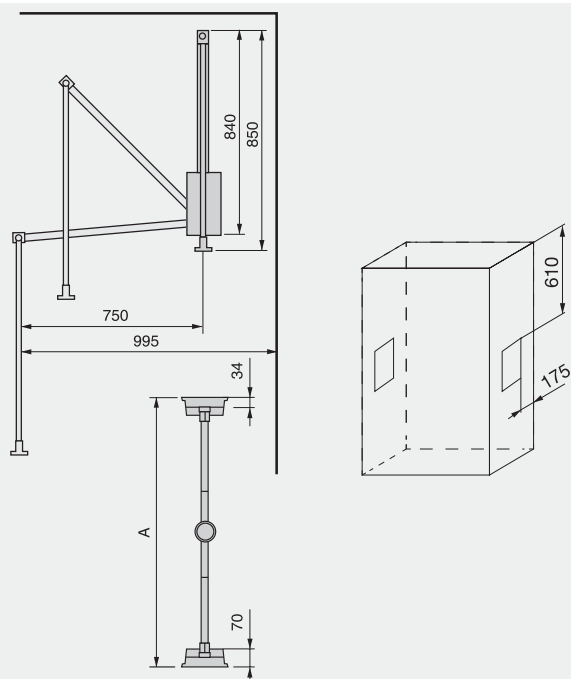

Planiranje

Naziv artikla

GARDER LIFTER EMUCA 45-60 ALL/CROM

GARDER LIFTER EMUCA 60-83 ALL/CROM

GARDER LIFTER EMUCA 83-115 ALL/CROM

Šifra

9283711

9283811

9283911