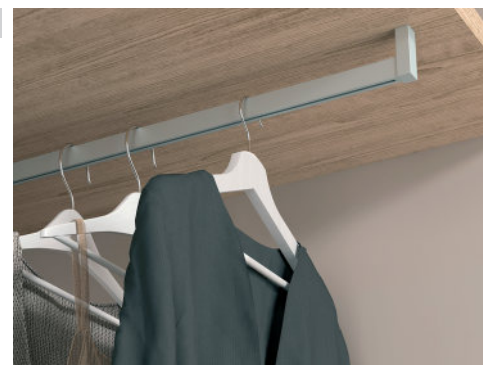

OKRUGLA GARDEROBNA ŠIPKA

 Planiranje

Naziv artikla	Šifra
GARDEROBNA ŠIPKA OKRUGLA HROM L=3M	39.010.725.10
NOSAČ OKRUGLE GAR.ŠIPKE BOČNI FI-25	39.0370.A25.10

GARDEROBNA ŠIPKA LUXE

 Planiranje

Naziv artikla	Šifra
GARDEROBNA ŠIPKA LUXE L-2,35M SIVA	7100862
GARDEROBNA ŠIPKA LUXE L-2,35M MOKA	7100813