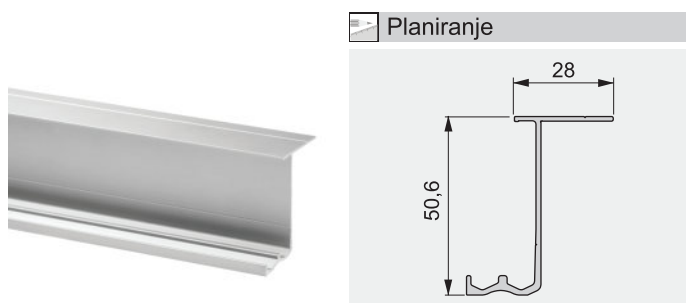

GORNJA ŠINA

Naziv artikla	Šifra
NECO GORNJA VODILICA L-4M	7618862