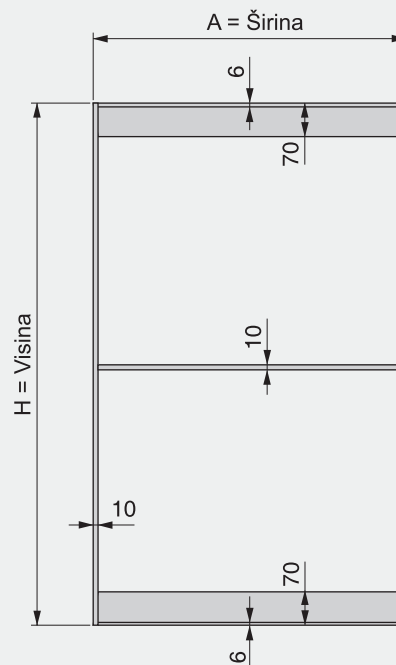

Planiranje i montaža

Planiranje i montaža

VERTIKALNI PROFILI FREE DOOR

Tip	Dužina	Šifra
A	2,35m	7026162
B	2,35m	7026262
C	2,35m	7026362

HORIZONTALNI PROFILI FREE DOOR

Naziv artikla	Šifra
GORNJI I DONJI HORIZ. PROFIL A-1200MM	6908962
SREDNJI HORIZ. PROFIL A-1200MM	6909162