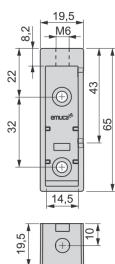

Planiranje