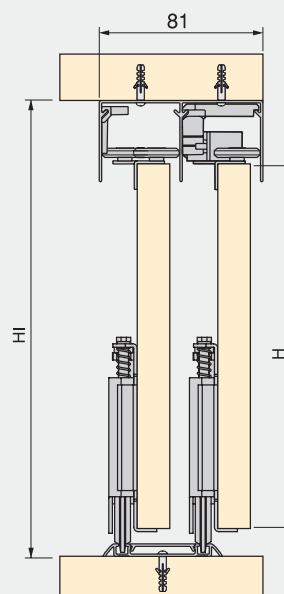

PLACARD

PROIZVOD

emuca

OPIS

- Za debljinu vrata do 18 mm
- Maksimalna nosivost 70 kg
- Fino podešavanje +/- 7,5 mm
- Hidraulični uljani amortizer (dva nivoa snage 30kg i 50kg)
- Testiran na 40.000 otvaranja
- Laka i jednostavna montaža elemenata
- Sistem protiv iskakanja vodica iz šina
- Savremen dizajn

SET GOR. TOČ. SA USPORIVAČEM

SET DONJIH TOČKIČA

KLIZNI OKOV SET 70KG

Nosivost	Šifra	Naziv artikla	Šifra	Naziv artikla	Šifra
30kg	6107520	Set donjih točkića	6108020	Klizni okov set 70kg	7917820
50kg	6107820				

Planiranje

$$H = H_1 - 42$$

	Rukohvat 9	Rukohvat Deep	Rukohvat 10
18mm			
A min.	656 mm	656 mm	684 mm