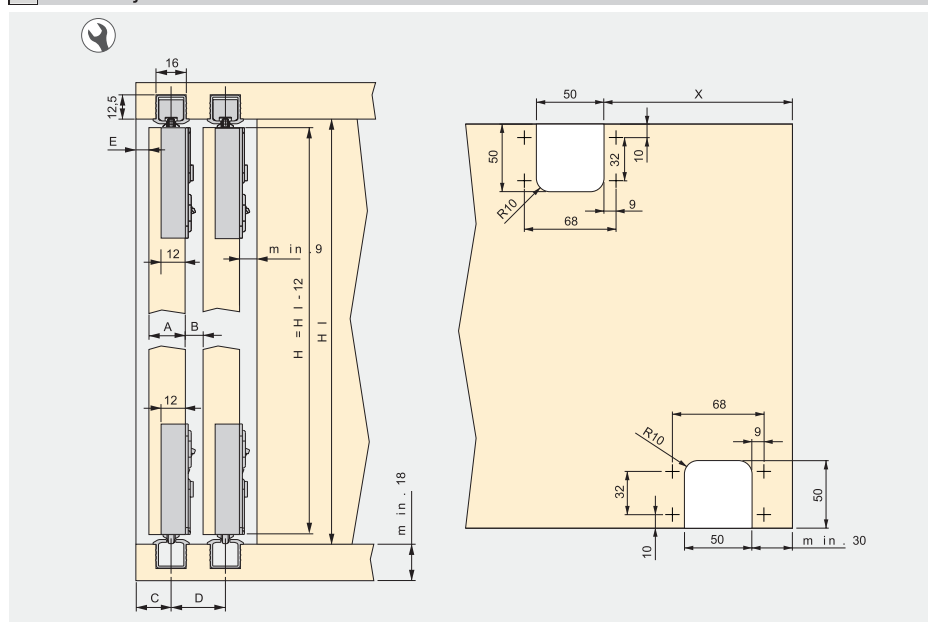

Naziv artikla	Šifra
FLOW - SET TOČKIČA ZA 1 VRATA	4954120