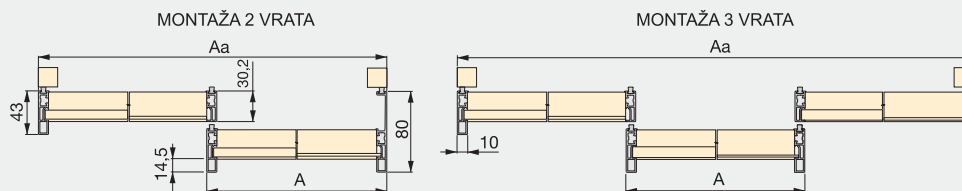

Planiranje i montaža

Planiranje i montaža

VERTIKALNI PROFILI FREE DOOR

Tip	Dužina	Šifra
A	2,35m	7026162
B	2,35m	7026262
C	2,35m	7026362

HORIZONTALNI PROFILI FREE DOOR

Naziv artikla	Šifra
GORNJI I DONJI HORIZ. PROFIL A-1200MM	6908962
SREDNJI HORIZ. PROFIL A-1200MM	6909162

Planiranje i montaža

	Garderob sa dvoje vrata	Garderob sa troje vrata
A	$\frac{Aa + 8}{2}$	$\frac{Aa + 18}{3}$
Space+		
H	Ha + 87	

	Staklo 4mm / Ploča 11 mm	Ploča 10 mm
Širina	A - 14	A - 13
Visina	$\frac{H - 5,5 - (4 \times N)}{N + 1}$	$\frac{H - 4,5 - (3 \times N)}{N + 1}$
N = broj podela		