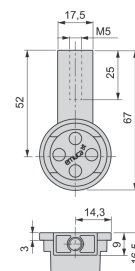

NOSAČ GARDERBNE ŠIPKE MOKA

Planiranje