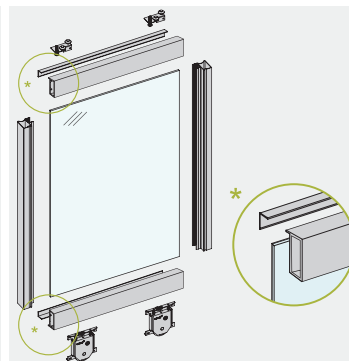

☐ Staklena vrata