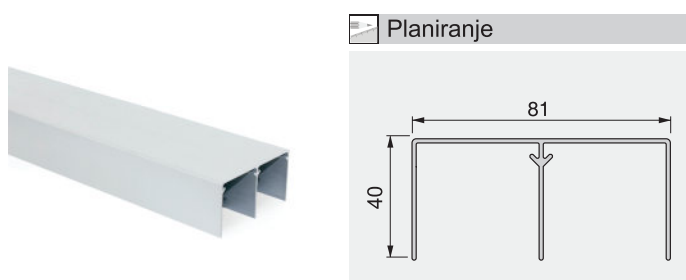

GORNJA ŠINA

Planiranje