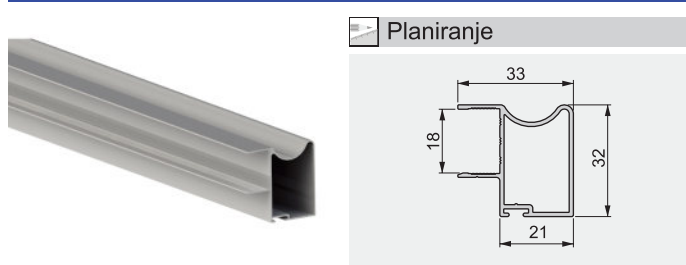

RUKOHVAT 9

Planiranje