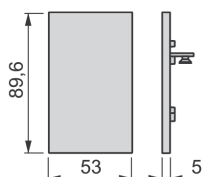

Planiranje