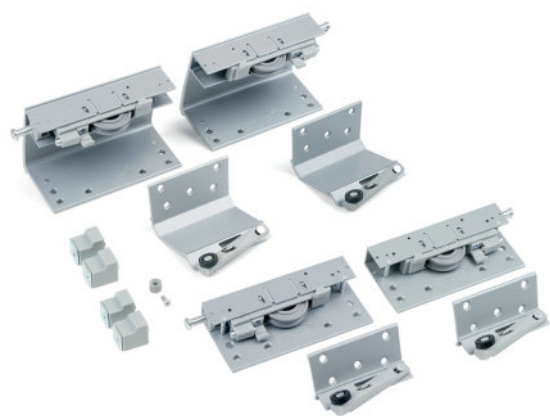

KLIZNI OKOV

Planiranje i montaža