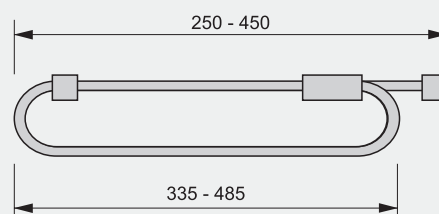

LIFTERI
LIFTER

Planiranje

Naziv artikla

GARDER LIFTER EMUCA 45-60 ALL/CROM

GARDER LIFTER EMUCA 60-83 ALL/CROM

GARDER LIFTER EMUCA 83-115 ALL/CROM

Šifra
9283711
9283811
9283911
LIFTER MOKA

Planiranje

Naziv artikla

MOKA GARDER LIFTER SLOW EMUCA 45-60 MOKA

MOKA GARDER LIFTER SLOW EMUCA 60-83 MOKA

MOKA GARDER LIFTER SLOW EMUCA 83-115 MOKA

Šifra
9283713
9283813
9283913

IZVLAČNE VEŠALICE

IZVLAČNA VEŠALICA

Planiranje