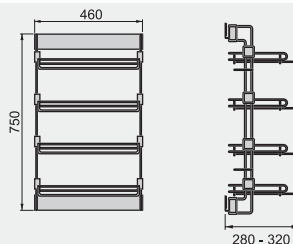

Naziv artikla

Šifra

MOKA NOSAČ CIPELA ČETVOROREDNI (DESNI)

6938513

MOKA NOSAČ CIPELA ČETVOROREDNI (LEVI)

6938413