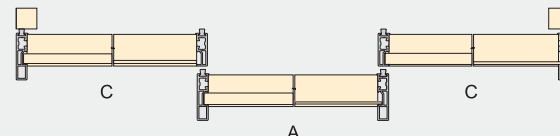

Planiranje i montaža