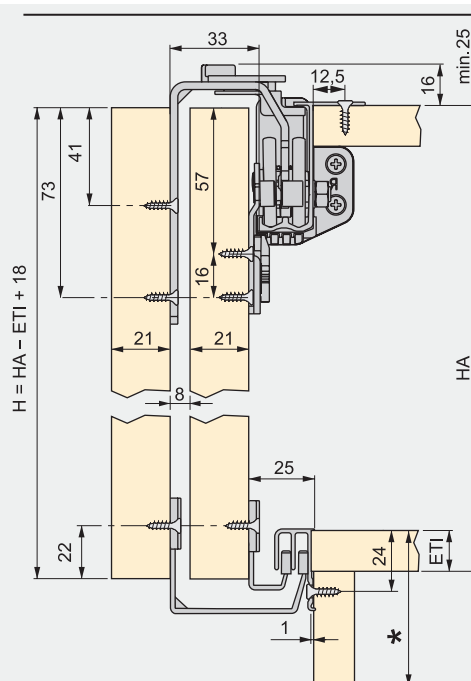

Naziv artikla

NECO SET KLIZNI OKOV 50KG ZA 2 VRATA

Šifra

6050020

NECO SET KLIZNI OKOV 50KG ZA 3 VRATA

6050120