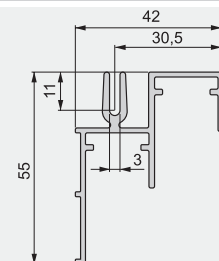

SPACE DONJA ŠINA	
Dužina	Šifra
2,35m	6303461
3,5m	6303561

SPACE / NECO RUKOHVAT (L-22,3)

Planiranje

Naziv artikla

SPACE / NECO RUKOHVAT L-2,8M (22,3mm)

Šifra
7013462
SPACE / NECO RUKOHVAT (L-46)

Planiranje

Naziv artikla