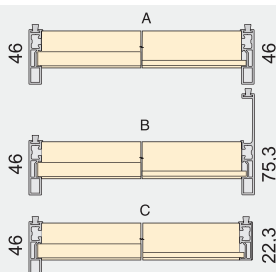

Planiranje i montaža