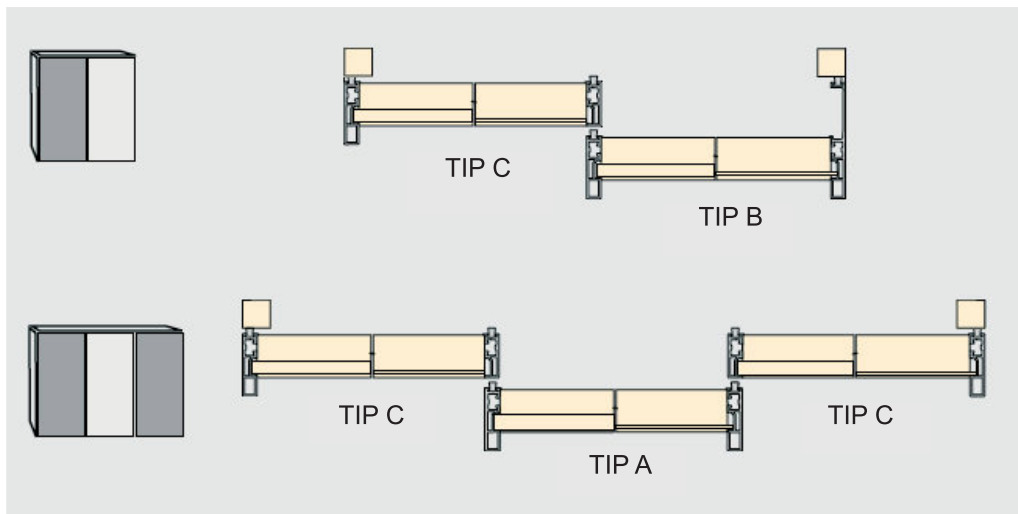

SPOJNI OKOV ZA JEDNA VRATA

Naziv artikla	(n)	Šifra
FREE DOOR SET ZA JEDNA VRATA	1	7016820
FREE DOOR SET ZA JEDNA VRATA	2	7016920
FREE DOOR SET ZA JEDNA VRATA	3	7017020

(n) - broj poprečnih podela (n)

Planiranje i montaža

FREE DOOR T-SPOJ

Planiranje i montaža

Naziv artikla	Šifra
FREE DOOR T-SPOJ	6100620