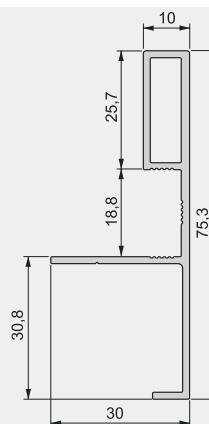

Planiranje