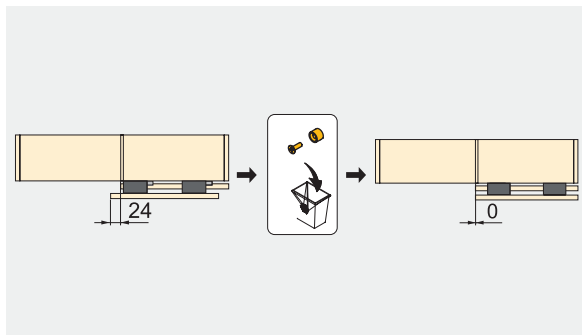

Planiranje i montaža

Naziv artikla	Šifra
SPACE+ SET UNUTRAŠNJI (2 DOORS)	6060120

Naziv artikla	Šifra
SPACE+ SET UNUTRAŠ. DESNI (3 DOORS)	6060220

Naziv artikla	Šifra
SPACE+ SET UNUTRAŠ. LEVI (3 DOORS)	6060320

Naziv artikla	Šifra
SPACE+ NEW SET SPOLJAŠ. (max 23mm)	6060420

Naziv artikla	Šifra
SPACE+ NEW SET SPOLJAŠ. (max 50mm)	6060820