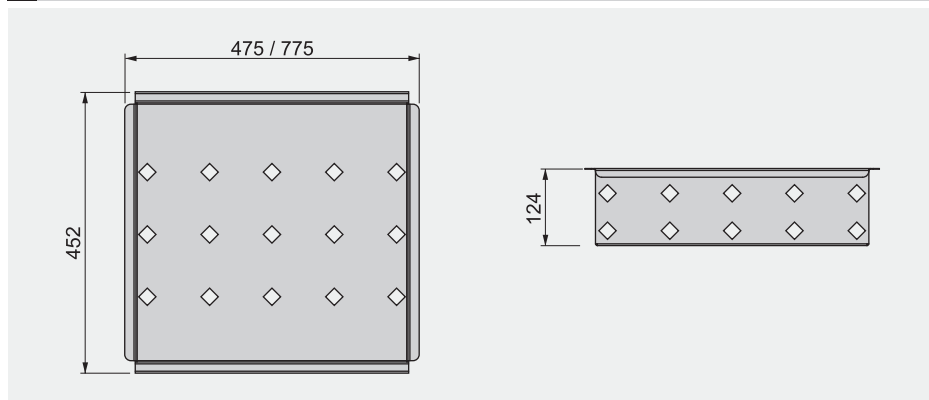

Planiranje

Naziv artikla	Šifra
MOKA METALLIC DRAWER (FIOKA) 481X130	6932013
MOKA METALLIC DRAWER (FIOKA) 781X130	6932213