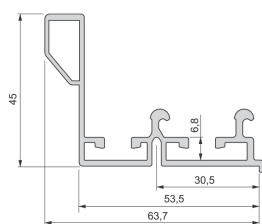

STOPERI

Planiranje

Naziv artikla	Šifra
SPACE+ SET STOPERA 2/3 KRILA	6022520

GORNJA ŠINA

Planiranje

SPACE – GORNJA ŠINA	
Dužina	Šifra
2,35m	6300461
3,5m	6300561

DONJA ŠINA

Planiranje

SPACE DONJA ŠINA	
Dužina	Šifra
2,35m	6303461
3,5m	6303561

SPACE / NECO RUKOHVAT (L-22,3)

Planiranje

Naziv artikla

SPACE / NECO RUKOHVAT L-2,8M (22,3mm)

Šifra
7013462
SPACE / NECO RUKOHVAT (L-46)

Planiranje

Naziv artikla