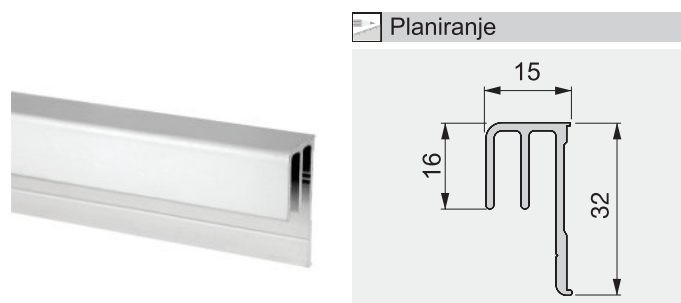

DONJA ŠINA

Naziv artikla	Šifra
NECO DONJA VODILICA L-4M	7012862

■ NAPOMENA: Rukohvati za NECO klizni sistem na strani 208.