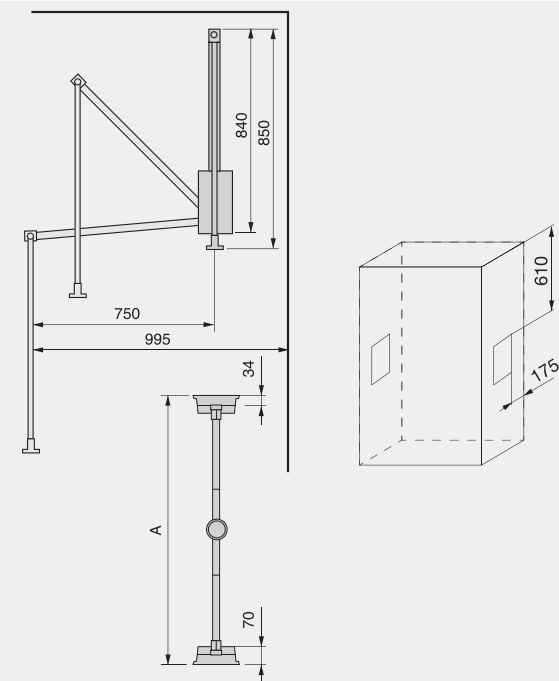

LIFTERI
LIFTER

Planiranje

Naziv artikla

GARDER LIFTER EMUCA 45-60 ALL/CROM

GARDER LIFTER EMUCA 60-83 ALL/CROM

GARDER LIFTER EMUCA 83-115 ALL/CROM

Šifra
9283711
9283811
9283911
LIFTER MOKA

Planiranje

Naziv artikla

MOKA GARDER LIFTER SLOW EMUCA 45-60 MOKA

MOKA GARDER LIFTER SLOW EMUCA 60-83 MOKA

MOKA GARDER LIFTER SLOW EMUCA 83-115 MOKA

Šifra
9283713
9283813
9283913

IZVLAČNE VEŠALICE

IZVLAČNA VEŠALICA

Planiranje