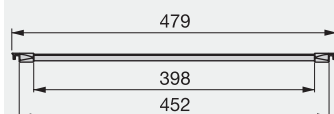

Planiranje