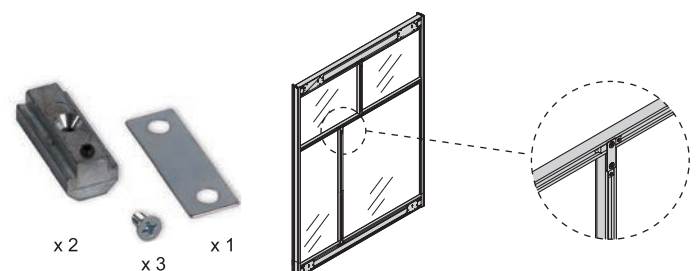

Planiranje i montaža

Naziv artikla	Šifra
FREE DOOR T-SPOJ	6100620