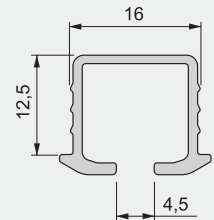

$$D = A + B \quad B \text{ min.} = 9$$

$$C = A + E - 7$$

SLOW	X
✓	120 mm
-	Min. 30 mm

Naziv artikla	Šifra
FLOW - SET TOČKIČA ZA 1 VRATA	4954120

USPORIVAČI + STOPER

Naziv artikla	Šifra
FLOW - SET USPORIV. ZA 1 VRATA 30KG	4954220
FLOW - SET USPORIV. ZA 1 VRATA 50KG	4954320
FLOW-STOPER	6114921

ŠINA ZA FLOW

Planiranje

Obrada	Dužina	Šifra
SIVA	2,35m	4954962
SIVA	3,9m	4954462
CRNA	2,35m	4954967

Naziv artikla	Šifra
FLOW - POKLOPAC ZA ŠINU SIVI	6114821
FLOW - POKLOPAC ZA ŠINU CRNI	6114817

RAILWAY

PROIZVOD