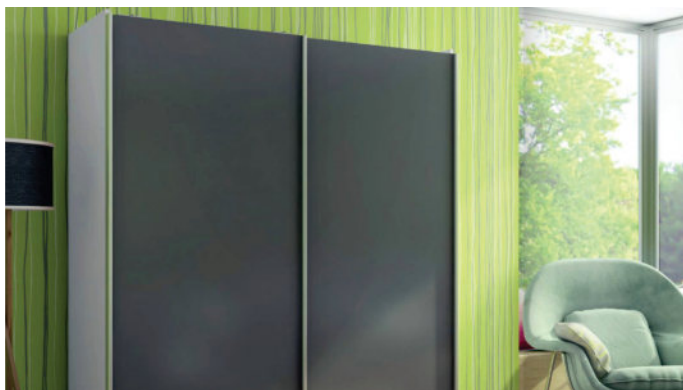

FREE DOOR T-SPOJ

Planiranje i montaža

Naziv artikla	Šifra
FREE DOOR T-SPOJ	6100620

NECO

PROIZVOD

emuca

OPIS

- Za debljinu vrata do 21 mm
- Maksimalna nosivost 50 kg
- Podešavanje visine +/-3 mm
- Klizni sistem za viseća vrata
- Pogodan za ormare sa 2 ili 3 vrata
- Sistem protiv iskliznuća elemenata
- Čelične vođice i točkići
- Jednostavna montaža