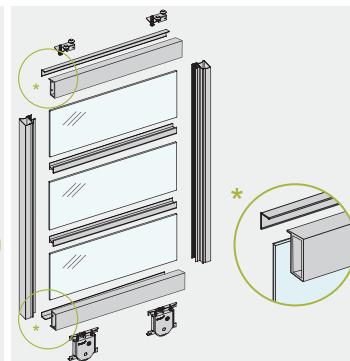

☐ Staklena vrata kombinacija