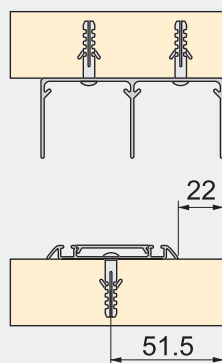

PLACARD

PROIZVOD

emuca

OPIS

- Za debljinu vrata do 18 mm
- Maksimalna nosivost 70 kg
- Fino podešavanje +/- 7,5 mm
- Hidraulični uljani amortizer (dva nivoa snage 30kg i 50kg)
- Testiran na 40.000 otvaranja
- Laka i jednostavna montaža elemenata
- Sistem protiv iskakanja vodica iz šina
- Savremen dizajn

Planiranje

$$H = H_1 - 42$$

	Rukohvat 9	Rukohvat Deep	Rukohvat 10
18mm			
A min.	656 mm	656 mm	684 mm

GORNJA ŠINA

Planiranje

DONJA ŠINA I POKLOPAC ZA DONJU ŠINU

Planiranje

PLACARD – GORNJA ŠINA