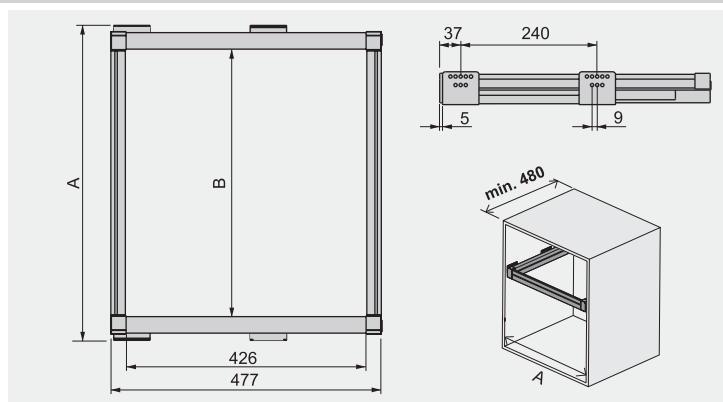

Planiranje

Naziv artikla	A	B	Šifra
MOKA RAM SOFT L-600	564-614	484-534	6930013
MOKA RAM SOFT L-900	864-914	784-834	6930313