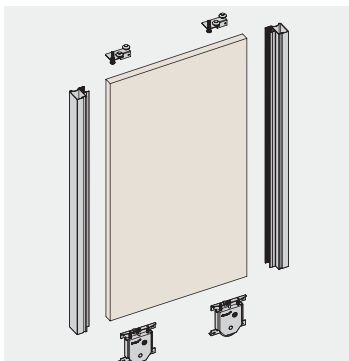

MONTAŽA I PLANIRANJE PLACARD

☐ Drvena vrata