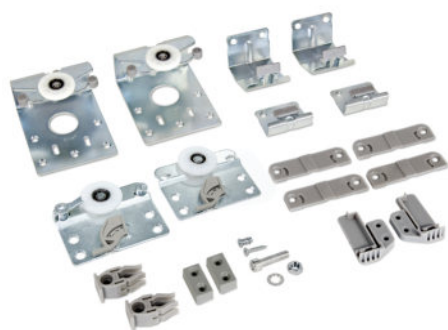

FREE DOOR T-SPOJ

Planiranje i montaža

Naziv artikla	Šifra
FREE DOOR T-SPOJ	6100620

NECO

PROIZVOD

emuca

OPIS

- Za debljinu vrata do 21 mm
- Maksimalna nosivost 50 kg
- Podešavanje visine +/-3 mm
- Klizni sistem za viseća vrata
- Pogodan za ormare sa 2 ili 3 vrata
- Sistem protiv iskliznuća elemenata
- Čelične vođice i točkići
- Jednostavna montaža

KLIZNI OKOV

Planiranje i montaža

Naziv artikla

NECO SET KLIZNI OKOV 50KG ZA 2 VRATA

Šifra

6050020

NECO SET KLIZNI OKOV 50KG ZA 3 VRATA

6050120