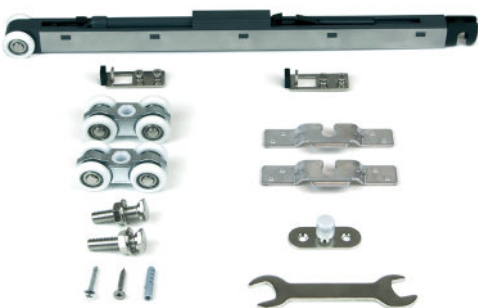

KLIZNI OKOV

Planiranje i montaža

Naziv artikla	Šifra
RAILWAY - SET TOČKIČA ZA 1 VRATA SA USPORIVAČEM 40 KG	6114220
RAILWAY - SET TOČKIČA ZA 1 VRATA SA USPORIVAČEM 80 KG	6114320