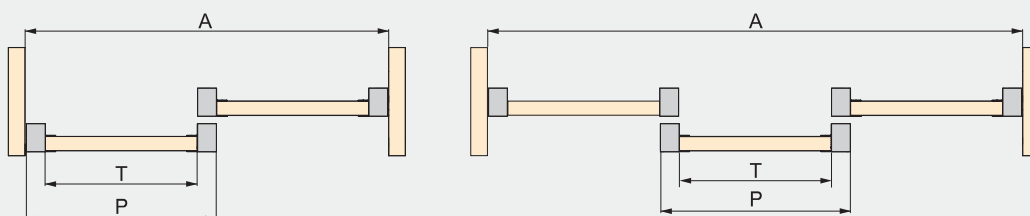

Planiranje

RUKOHVAT 9

Dužina	Šifra
2,5m	7017762
2,9m	7917362

RUKOHVAT 10

Dužina	Šifra
2,9m	7918962

RUKOHVAT DEEP

Planiranje

RUKOHVAT DEEP

Dužina	Šifra
2,5m	6018162
2,9m	6018262

ČETKICA ZA RUKOHVATE

Naziv artikla	Šifra
ČETKICA ZA RUKOHVATE	9034121
SAMOLEPLJIVA ČETKICA	9034321

Planiranje rukohvati

Planiranje rukohvati

81

Model		
Rukohvat "g" 	 18 mm	$T = \frac{A - 64}{2}$ $P = \frac{A + 20}{2}$
Rukohvat "10" 	 18 mm	$T = \frac{A - 105}{2}$ $P = \frac{A + 35}{2}$
Rukohvat "Deep" 	 18 mm	$T = \frac{A - 64}{2}$ $P = \frac{A + 20}{2}$