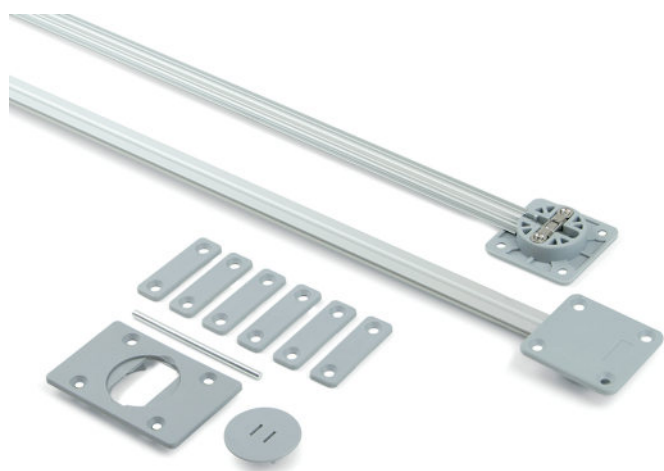

PROFIL „L“

PROFIL „L“	
Dužina	Šifra
2,35m	6303362

GUMA ZA STAKLO

 Planiranje

TRAKA ZA STAKLO

 Planiranje

Naziv artikla	Šifra
PLACARD-GUMA ZA STAKLO	7917121

Naziv artikla	Šifra
PLACARD-TRAKA ZA STAKLO „3M“	6000215

ZATEZAČI ZA KRILA

 Planiranje

Naziv artikla	Šifra
ZATEZAČ ZA VRATA (L-1970MM, M-1920MM, M1-960)	7089662
ZATEZAČ ZA VRATA (L-2290MM, M-2240MM, M1-1120)	7089762

SPACE +
PROIZVOD

OPIS

- Za debljinu vrata do 50 mm
- Maksimalna nosivost 85 kg
- Pogodan za garderobere sa 2 ili 3 vrata
- Podešavanje visine +/- 4mm
- Usporivači za vrata 50 i 85 kG
- Laka i jednostavna montaža elemenata
- Sistem protiv iskakanja vođica iz šina
- Savremen dizajn
- Testiran na 40.000 otvaranja