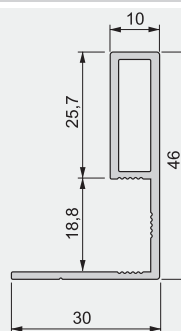

SPACE DONJA ŠINA	
Dužina	Šifra
2,35m	6303461
3,5m	6303561

SPACE / NECO RUKOHVAT (L-22,3)

Planiranje

Naziv artikla

SPACE / NECO RUKOHVAT L-2,8M (22,3mm)

Šifra
7013462
SPACE / NECO RUKOHVAT (L-46)

Planiranje

Naziv artikla