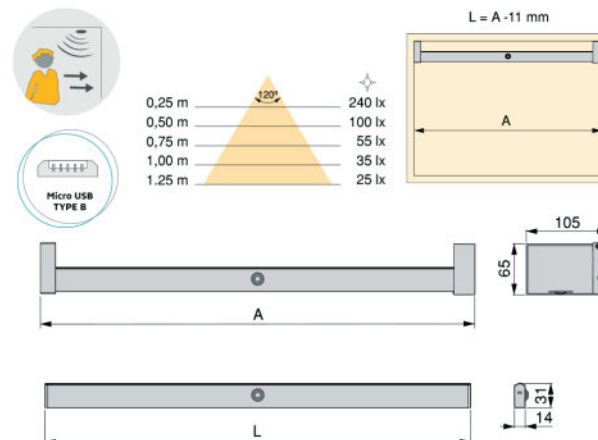

SVETLEĆE GARDEROBNE ŠIPKE

CASTOR SVETLEĆA GARDEROBNA ŠIPKA

Planiranje

A	L	OD - DO	Lumen	Jačina	Br. Led-a	Boja svetlosti	Obrada	Šifra
558	547	408-558	30 lm	0,6 W	30	Prirodno Bela 4000K	Alu mat	5074062
558	547	408-558	30 lm	0,6 W	30	Prirodno Bela 4000K	Moka	5074013
708	697	558-708	35 lm	0,7 W	45	Prirodno Bela 4000K	Alu mat	5074162
708	697	558-708	35 lm	0,7 W	45	Prirodno Bela 4000K	Moka	5074113
858	847	708-858	45 lm	0,9 W	60	Prirodno Bela 4000K	Alu mat	5074262
858	847	708-858	45 lm	0,9 W	60	Prirodno Bela 4000K	Moka	5074213
1008	997	858-1008	50 lm	1 W	75	Prirodno Bela 4000K	Alu mat	5074362
1008	997	858-1008	50 lm	1 W	75	Prirodno Bela 4000K	Moka	5074313
1158	1147	1008-1158	55 lm	1,2 W	90	Prirodno Bela 4000K	Alu mat	5074462
1158	1147	1008-1158	55 lm	1,2 W	90	Prirodno Bela 4000K	Moka	5074413