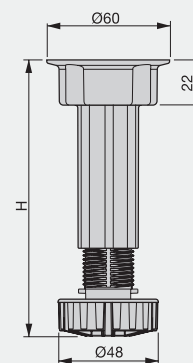

Planiranje