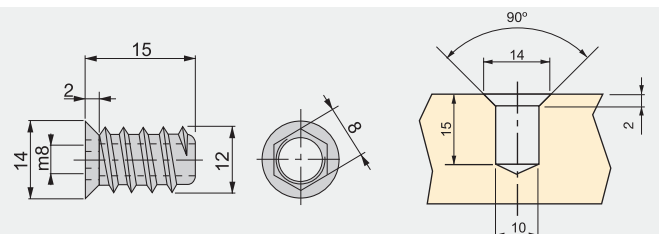

Planiranje

Naziv artikla
REGULATOR VISINE 38 X M8 CRNI

Šifra
3000405

DVONAVOJNA MATICA M8

Planiranje

Naziv artikla
DVONAVOJNA MATICA M8x10x15

Šifra
8007601

STOPICE