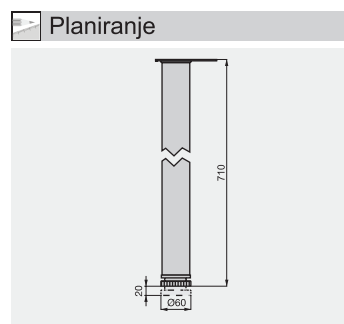

NOGA STOLA FI-60 (CENT. VIJAK)

Naziv artikla	Šifra
NOGA STOLA FI-60 H-710 SIVA	3053625
NOGA STOLA FI-60 H-710 SJAJ	3053611