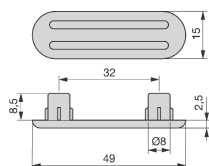

Naziv artikla	Šifra
STOPICA SA DVE RUPE BELA	1-SDR01
STOPICA SA DVE RUPE CRNA	1-SDR02
STOPICA SA DVE RUPE BUKVA	1-SDR04
STOPICA SA DVE RUPE SIVA	1-SDR05
STOPICA CRNA FI 8	2-02-BELA
STOPICA CRNA FI 8	2-02-CRNA