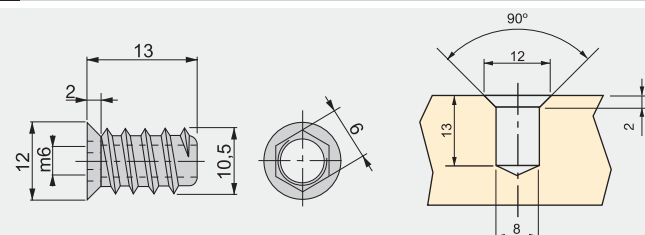

REGULATORI VISINE

STOPICA NIVELATOR

Planiranje

Naziv artikla

STOPICA-NIVELATOR METALNI CINK

Šifra

07.0300.010

REGULATOR VISINE FI-50 H-27

Planiranje

Naziv artikla

REGULATOR VISINE FI-50 H-27 CRNI

REGULATOR VISINE FI-50 H-27 BUKVA

REGULATOR VISINE FI-50 H-27 SIVI

REGULATOR VISINE FI-50 H-27 BELI

Šifra

40.2050.027.50

40.2050.027B

40.2050.027S

40.2050.027BE

REGULATOR VISINE M6

Planiranje

Naziv artikla

REGULATOR VISINE M6 X 20

Šifra

40.2020.020.50

DVONAVOJNA MATICA M6

Planiranje

Naziv artikla

DVONAVOJNA MATICA M6x8x13

Šifra

8008001