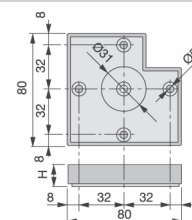

Planiranje

Naziv artikla	Šifra
NOGICA 80X80 H-30 ALUMIX	3118625
NOGICA 80X80XH-45 ALUMIX	3118725