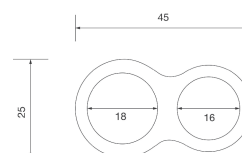

Planiranje