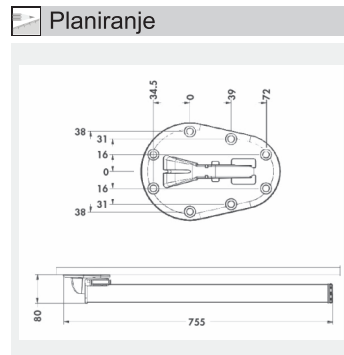

NOGA STOLA FI-80 (klik)