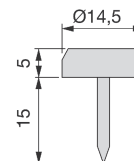

Planiranje

Naziv artikla	Šifra
STOPICA EKS.BELA	1-01-BE
STOPICA EKS.CRNA	1-02-CR
STOPICA EKS.BRAON	1-03-BR
STOPICA EKS.BUKVA	1-04-BU