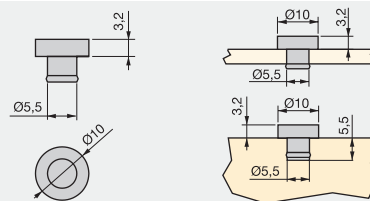

Planiranje

Naziv artikla	Šifra
UBLAŽIVAČ UDARACA FI 10 BUŠENJE	09.0033.510.06