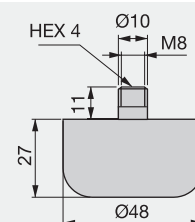

Planiranje

Naziv artikla

REGULATOR VISINE FI-50 H-27 CRNI

REGULATOR VISINE FI-50 H-27 BUKVA

REGULATOR VISINE FI-50 H-27 SIVI

REGULATOR VISINE FI-50 H-27 BELI

Šifra

40.2050.027.50

40.2050.027B

40.2050.027S

40.2050.027BE