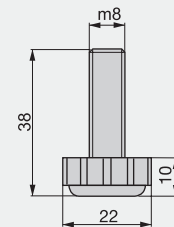

40.2020.020.50

DVONAVOJNA MATICA M6

Planiranje

Naziv artikla

DVONAVOJNA MATICA M6x8x13

Šifra

8008001

REGULATOR VISINE M8

Planiranje

Naziv artikla
REGULATOR VISINE 38 X M8 CRNI

Šifra
3000405

DVONAVOJNA MATICA M8

Planiranje

Naziv artikla
DVONAVOJNA MATICA M8x10x15

Šifra
8007601

STOPICE