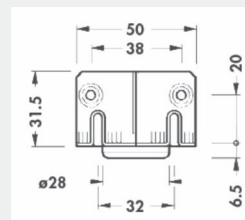

Planiranje

Naziv artikla

STOPICA-NIVELATOR METALNI CINK

Šifra

07.0300.010