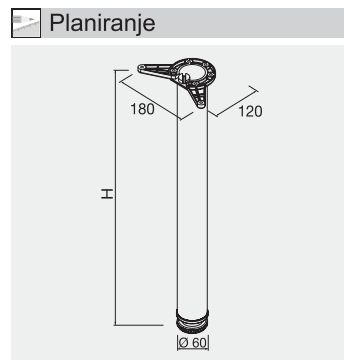

NOGE STOLA

NOGA STOLA FI-60 (imbus)

Naziv artikla	Šifra
NOGA STOLA FI-60 H-710 SIVA	24.GP00.071.09
NOGA STOLA FI-60 H-710 SJAJ	24.GP00.071.10
NOGA STOLA FI-60 H-820 SIVA	24.GP00.082.09
NOGA STOLA FI-60 H-820 SJAJ	24.GP00.082.10