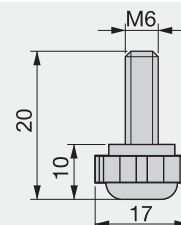

40.2050.027B

40.2050.027S

40.2050.027BE

REGULATOR VISINE M6

Planiranje

Naziv artikla

REGULATOR VISINE M6 X 20

Šifra