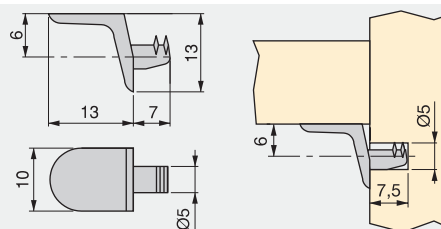

METALNI PAČIJI KLJUN

Planiranje

Naziv artikla

NOSAČ POLICA METALNI PAČIJI KLJUN

Šifra

4010207