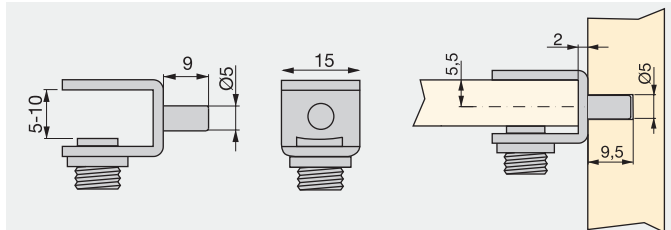

Planiranje

Naziv artikla

NOSAČ STAKLENE POLICE – B –

Šifra

8621707

NOSAČI POLICA – SKRIVENI

METALNI

Naziv artikla	Šifra
SK.NOSAČ 8X100	7073
SK.NOSAČ 8X140	7072
SK.NOSAČ 8X170	7063
SK.NOSAČ 8X200	7064
SK.NOSAČ 10X120	7074
SK.NOSAČ 10X140	7075
SK.NOSAČ 10X170	7065
SK.NOSAČ 12X190	7078

METALNI SA PLASTIKOM

Naziv artikla	Šifra
NOSAČ POLICA NEVIDLJIVI 09X90	23.0305.0909.50
NOSAČ POLICA NEVIDLJIVI 10X100	23.0304.100.50
NOSAČ POLICA NEVIDLJIVI 10X145	23.0304.145.50
NOSAČ POLICA NEVIDLJIVI 12X120	23.0305.1212.50
NOSAČ POLICA NEVIDLJIVI 14X140	23.0305.1414.50
NOSAČ POLICA NEVIDLJIVI 14X165	23.0305.141.65
NOSAČ POLICA NEVIDLJIVI 14X200	23.0305.1418.50