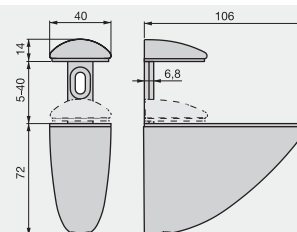

### L-75

 Planiranje

Naziv artikla

NOSAČ POLICA EMUCA KAKADU (0-25 L-75) SIVI

NOSAČ POLICA EMUCA KAKADU (0-25 L-75) NIKL MAT

Šifra

**6248525**

**6248524**

### L-106

 Planiranje

Naziv artikla

NOSAČ POLICA EMUCA KAKADU (5-40 L-106) SIVI

Šifra

**5112225**

**NOSAČI KUHINJSKIH ELEMENATA**
**ŠINA ZA VISEĆE ELEMENTE**

**Planiranje**

**Naziv artikla**

ŠINA ZA VISEĆE ELEMENTE L-2 M H-40 MM

ŠINA ZA VISEĆE ELEMENTE L-2 M H-50 MM

**Šifra**
**07.090.012.05**
**07.091.050.05**
**NOSAČ ZA ŠINU EMUCA**

**Planiranje**

**Naziv artikla**

NOSAČ KUH.EL.EMUCA UNIV.ZA ŠINU SIVI