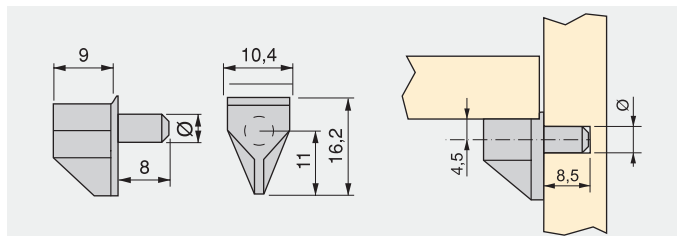

PROVIDNI

Planiranje

Naziv artikla

NOSAČ POLICA A-09.088 PROVIDNI

Šifra

5081020