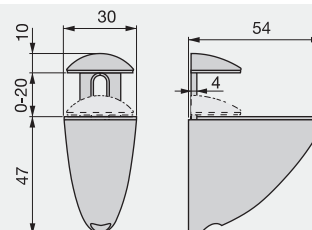

Planiranje