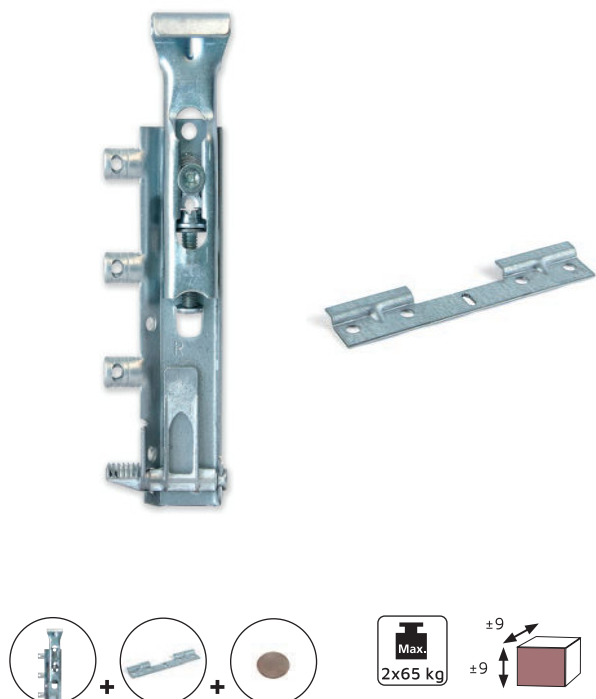

**Šifra**
**8922721**
**NOSAČ ZA ŠINU BLUM**

**Planiranje**

**Naziv artikla**

NOSAČ VISEĆEG ELEMENTA BLUM BELI-DESNI

NOSAČ VISEĆEG ELEMENTA BLUM BELI-LEVI

**Šifra**
**B-48N0510.02**
**B-48N0510.03**

## SKRIVENI NOSAČI ZA VISEĆE ELEMENTE