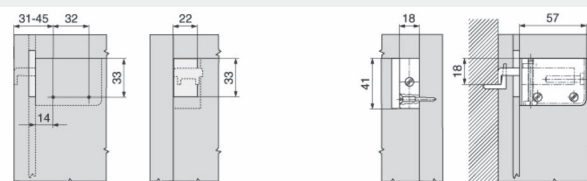

**Naziv artikla**

ŠINA ZA VISEĆE ELEMENTE L-2 M H-40 MM

ŠINA ZA VISEĆE ELEMENTE L-2 M H-50 MM

**Šifra**
**07.090.012.05**
**07.091.050.05**
**NOSAČ ZA ŠINU EMUCA**

**Planiranje**

**Naziv artikla**

NOSAČ KUH.EL.EMUCA UNIV.ZA ŠINU SIVI

**Šifra**
**8922721**
**NOSAČ ZA ŠINU BLUM**

**Planiranje**

**Naziv artikla**

NOSAČ VISEĆEG ELEMENTA BLUM BELI-DESNI

NOSAČ VISEĆEG ELEMENTA BLUM BELI-LEVI

**Šifra**
**B-48N0510.02**
**B-48N0510.03**