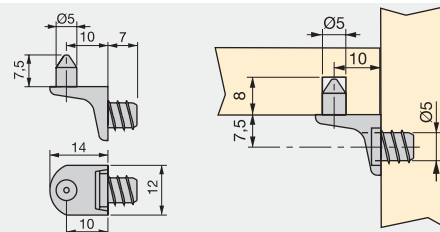

Planiranje

Naziv artikla

NOSAČ POLICA SA EUROVIJKOM

Šifra

8114107