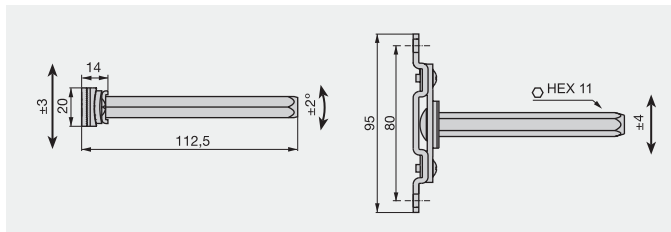

Planiranje

Naziv artikla

NOSAČ POLICA SKRIVENI PODESIVI

Šifra

6912605