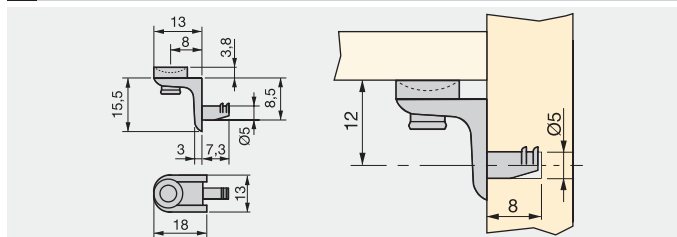

VAKUM PAČIJI KLJUN

Planiranje

Naziv artikla

NOSAČ STAKLENIH POLICA VAKUM PAČ.KLJUN

Šifra

8014007