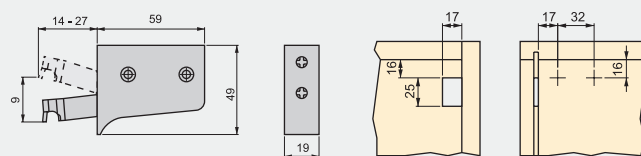

### L-106

 Planiranje

Naziv artikla

NOSAČ POLICA EMUCA KAKADU (5-40 L-106) SIVI

Šifra

**5112225**

**NOSAČI KUHINJSKIH ELEMENATA**
**ŠINA ZA VISEĆE ELEMENTE**

**Planiranje**

**Naziv artikla**

ŠINA ZA VISEĆE ELEMENTE L-2 M H-40 MM

ŠINA ZA VISEĆE ELEMENTE L-2 M H-50 MM

**Šifra**
**07.090.012.05**
**07.091.050.05**
**NOSAČ ZA ŠINU EMUCA**

**Planiranje**

**Naziv artikla**

NOSAČ KUH.EL.EMUCA UNIV.ZA ŠINU SIVI