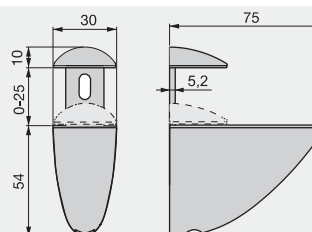

Planiranje