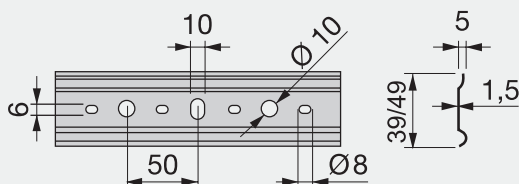

### L-106

 Planiranje

Naziv artikla

NOSAČ POLICA EMUCA KAKADU (5-40 L-106) SIVI

Šifra

**5112225**

**NOSAČI KUHINJSKIH ELEMENATA**
**ŠINA ZA VISEĆE ELEMENTE**

**Planiranje**