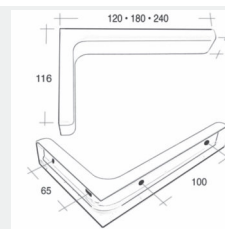

## Planiranje

**L-120**

Naziv artikla	Šifra
NOSAČ POLICA L-120 BELA KONZOLA	23.0300.120.51
NOSAČ POLICA L-120 CRNA KONZOLA	23.0300.120.54
NOSAČ POLICA L-120 SIVA KONZOLA	23.0300.120.56

**L-185**

Naziv artikla	Šifra
NOSAČ POLICA L-185 BELA KONZOLA	23.0300.180.51
NOSAČ POLICA L-185 CRNA KONZOLA	23.0300.180.54
NOSAČ POLICA L-185 SIVA KONZOLA	23.0300.180.56