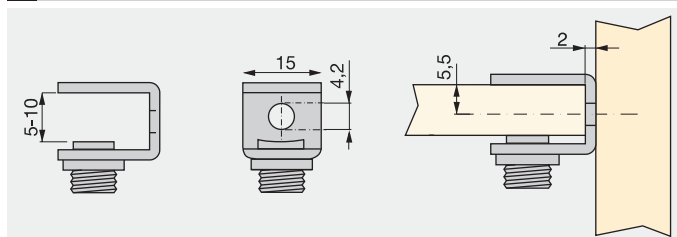

Planiranje

Naziv artikla

NOSAČ STAKLENE POLICE – C –

Šifra

8608407