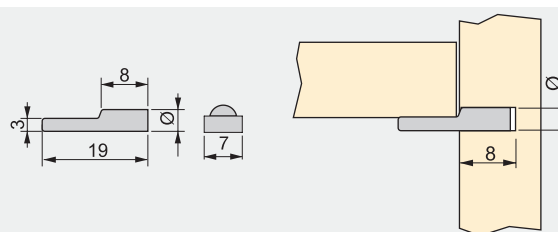

OKRUGLI/PLOČICA

Planiranje

Naziv artikla

NOSAČ POLICA-OKRUGLI-PLOČICA

Šifra

09.093.005.20