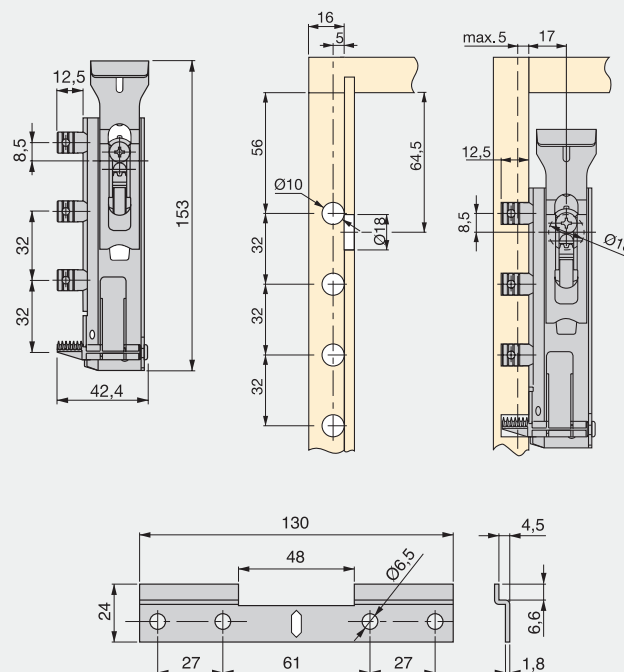

**Naziv artikla**

ŠINA ZA VISEĆE ELEMENTE L-2 M H-40 MM

ŠINA ZA VISEĆE ELEMENTE L-2 M H-50 MM

**Šifra**
**07.090.012.05**
**07.091.050.05**
**NOSAČ ZA ŠINU EMUCA**

**Planiranje**

**Naziv artikla**

NOSAČ KUH.EL.EMUCA UNIV.ZA ŠINU SIVI

**Šifra**
**8922721**
**NOSAČ ZA ŠINU BLUM**

**Planiranje**

**Naziv artikla**

NOSAČ VISEĆEG ELEMENTA BLUM BELI-DESNI

NOSAČ VISEĆEG ELEMENTA BLUM BELI-LEVI

**Šifra**
**B-48N0510.02**
**B-48N0510.03**

## SKRIVENI NOSAČI ZA VISEĆE ELEMENTE

## Planiranje

Naziv artikla	Šifra
NOSAČ VISEĆIH ELEMENATA SKRIVENI EMUCA L+D	8918605/8918705
DVOSTRUKA PLOČA ZA NOSAČ VIS. EL. EMUCA	8918803
POKRIVNA KAPA FI-18 ZA NOSAČ BELA	8918915