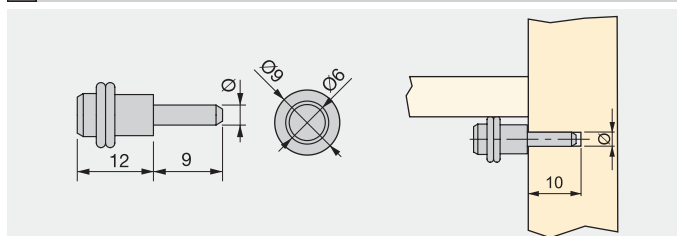

## Planiranje

Naziv artikla

EMUCA NOSAČ POLICA SA GUMICOM

Šifra

8039507

**VAKUM PAČIJI KLJUN**