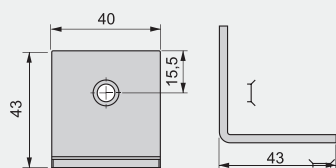

Planiranje

Naziv artikla

UGAONIK 43X43 INOX

Šifra

8501165