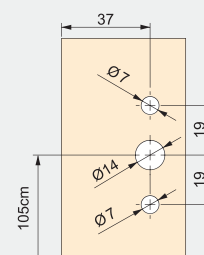

Planiranje

Naziv artikla

BRAVA SA INDIKATOROM GUMA INOX

Šifra

8504002