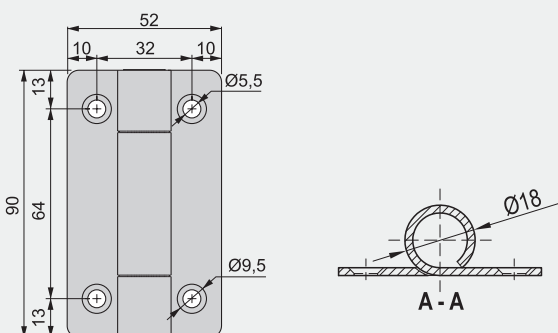

- Sa ili bez opruge
- INOX 304 - nerđajući čelik
- Osovina od nerđajućeg čelika
- Prikladno za tuš kabinu

EN 1670:2007

Planiranje

Naziv artikla

ŠARKA SA OPRUGOM 90X52X52 INOX

ŠARKA BEZ OPRUGOE 90X52X52 INOX