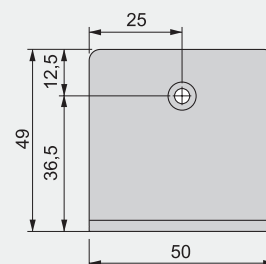

Naziv artikla

PROFIL „L“ ZA KOMPAKT PLOČE L-1,8M

Šifra

8501365

SPOJNICE

BOČNI PRIHVATNIK „U“

Planiranje

Naziv artikla

BOČNI PRIHVATNIK U ZA PLOČU 50X50 INOX

Šifra

8501065

BOČNI PRIHVATNIK „L“

Planiranje

Naziv artikla
BOČNI PRIHVATNIK L ZA PLOČU 50X54 INOX
Šifra
8504013
BOČNI PRIHVATNIK „T“

Planiranje

Naziv artikla
BOČNI PRIHVATNIK T ZA PLOČU 50X54 INOX
Šifra
8502765
UGAONIK 43X43