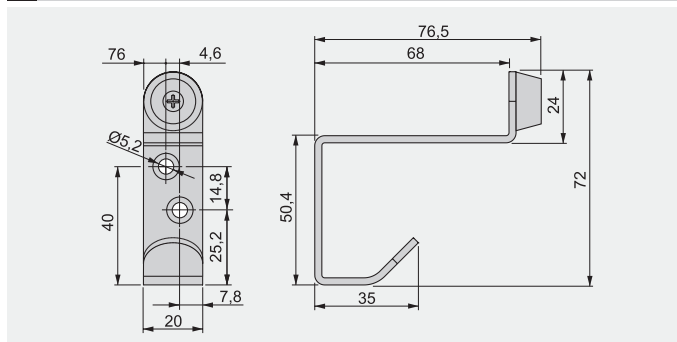

KUKA SA STOPEROM

KUKA ZA GARDEROBU / STOPER INOX

Planiranje

Naziv artikla

KUKA ZA GARDEROBU / STOPER INOX

Šifra

8500965