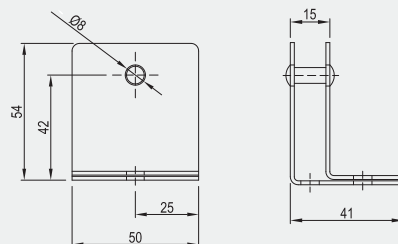

Naziv artikla

PROFIL „L“ ZA KOMPAKT PLOČE L-1,8M

Šifra

8501365

SPOJNICE

BOČNI PRIHVATNIK „U“

Planiranje

Naziv artikla

BOČNI PRIHVATNIK U ZA PLOČU 50X50 INOX

Šifra

8501065

BOČNI PRIHVATNIK „L“

Planiranje

Naziv artikla
BOČNI PRIHVATNIK L ZA PLOČU 50X54 INOX
Šifra
8504013
BOČNI PRIHVATNIK „T“

Planiranje

Naziv artikla
BOČNI PRIHVATNIK T ZA PLOČU 50X54 INOX
Šifra
8502765
UGAONIK 43X43