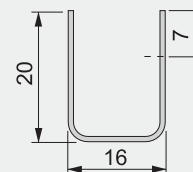

Naziv artikla

RUČKA FI-25 INOX

Šifra
8500765
KUKA SA STOPEROM
KUKA ZA GARDEROBU / STOPER INOX

Planiranje

Naziv artikla

KUKA ZA GARDEROBU / STOPER INOX

Šifra
8500965

PROFILI

PROFIL „U“ ZA KOMPAKT PLOČE L-1,8M

Planiranje

Naziv artikla

PROFIL „U“ ZA KOMPAKT PLOČE L-1,8M

Šifra

8501265

BOČNI PRIHVATNIK „L“

Planiranje