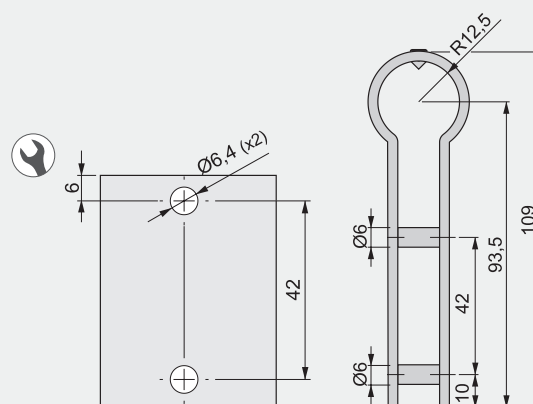

Planiranje