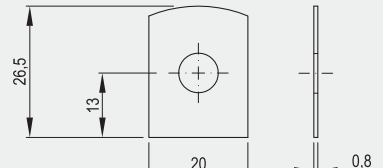

GUMENI DISTANCER

Planiranje

Naziv artikla

GUMENI DISTANCER 0,8MM

Šifra

0004014