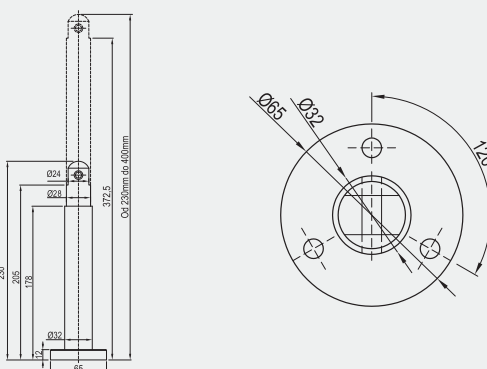

Planiranje

Naziv artikla

NOGICA ZA KABINE H-205/372MM INOX

Šifra

8504018

ŠARKE

ŠARKA 90X52X52 INOX

- Sa ili bez opruge
- INOX 304 - nerđajući čelik
- Osovina od nerđajućeg čelika
- Prikladno za tuš kabinu

EN 1670:2007