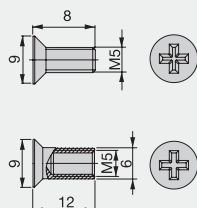

Naziv artikla

PROFIL „L“ ZA KOMPAKT PLOČE L-1,8M

Šifra

8501365

SPOJNICE

BOČNI PRIHVATNIK „U“

Planiranje

Naziv artikla

BOČNI PRIHVATNIK U ZA PLOČU 50X50 INOX

Šifra

8501065

BOČNI PRIHVATNIK „L“

Planiranje

Naziv artikla
BOČNI PRIHVATNIK L ZA PLOČU 50X54 INOX
Šifra
8504013
BOČNI PRIHVATNIK „T“

Planiranje

Naziv artikla
BOČNI PRIHVATNIK T ZA PLOČU 50X54 INOX
Šifra
8502765
UGAONIK 43X43

Planiranje

Naziv artikla
UGAONIK 43X43 INOX
Šifra
8501165
GUMENI DISTANCER

Planiranje

Naziv artikla
GUMENI DISTANCER 0,8MM
Šifra
0004014
SPOJNICA FI-9 M5 INOX

Planiranje

Naziv artikla
SPOJNICA FI-9 M5 INOX
Šifra
8303065
VIJAK FI-3,5 L-9,5 INOX