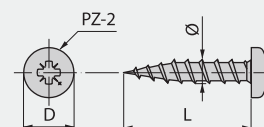

VIJAK FI-3,5 L-9,5 INOX

Planiranje

Naziv artikla

VIJAK FI-3,5 L-9,5 INOX

Šifra

8300865