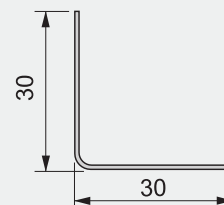

PROFIL „U“ ZA KOMPAKT PLOČE L-1,8M

Planiranje

Naziv artikla

PROFIL „U“ ZA KOMPAKT PLOČE L-1,8M

Šifra

8501265

BOČNI PRIHVATNIK „L“

Planiranje