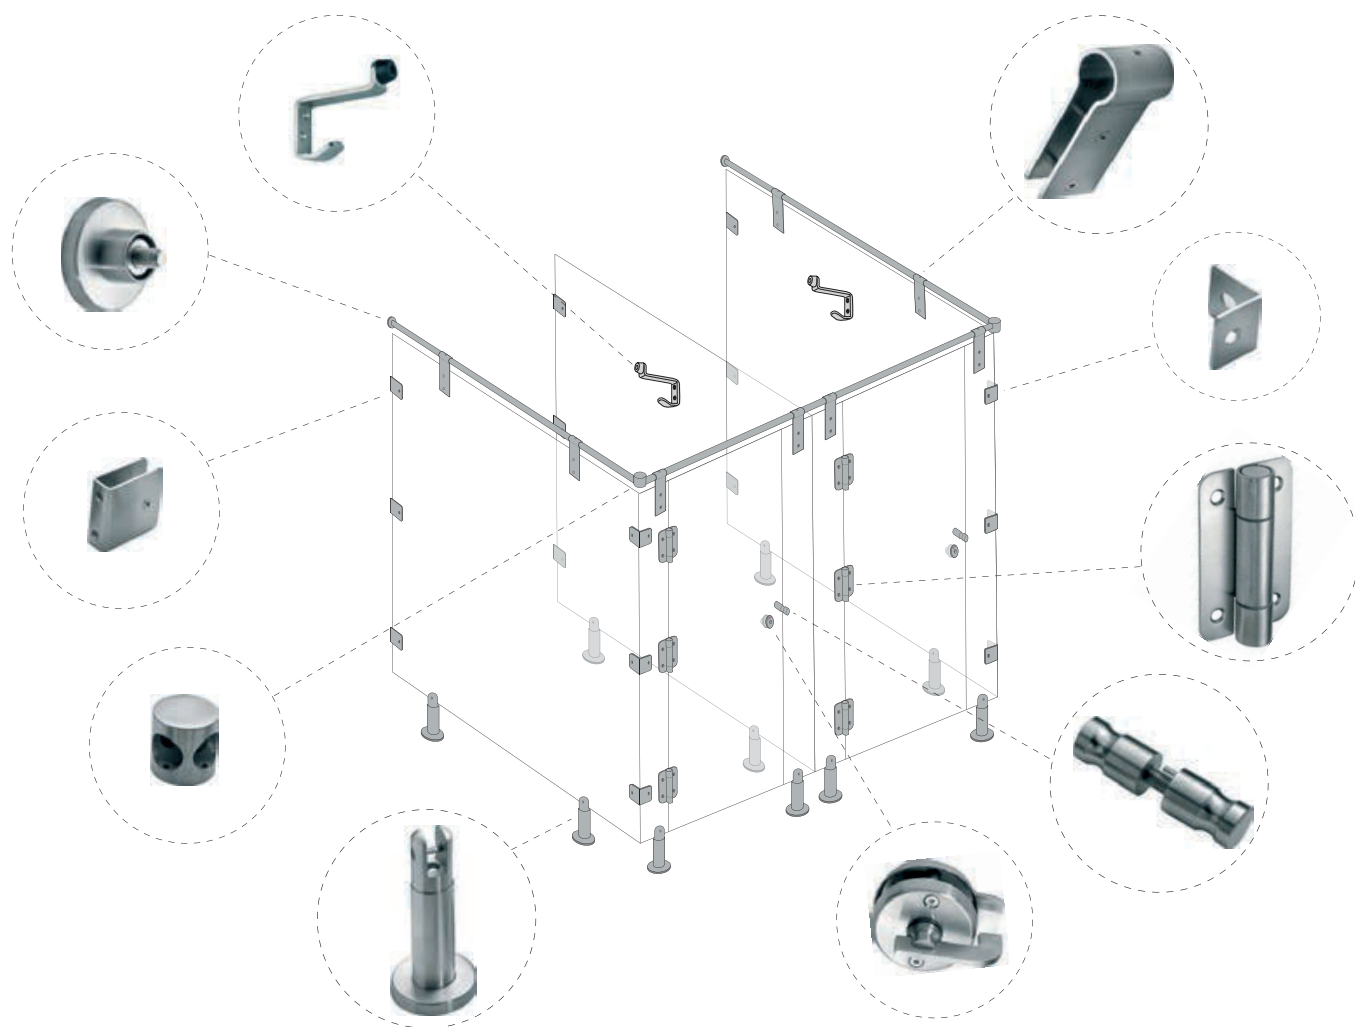

19

OKOV ZA SANITARNE KABINE

OKOV ZA SANITARNE KABINE

19.1 OKOV ZA SANITARNE KABINE 420

NOGICE	420
ŠARKE	420
ŠIPKA I OKOV ZA ŠIPKU	421
BRAVICA	422
RUČKA	423
KUKA	423

19.2 PROFILI I SPOJNICE ZA SANITARNE KABINE 424

PROFILI	424
SPOJNICE	424

NOGICE

NOGICA ZA KABINE H-108/170MM INOX

- Podesiva podnožja za ploču
- Regulacija od 108mm do 170mm
- INOX 304 - nerđajući čelik
- Potpuno vodootporan
- Prikladno za tuš kabinu

EN 1670:2007

Planiranje

Naziv artikla

NOGICA ZA KABINE H-108/170MM INOX

Šifra

8500065

NOGICA ZA KABINE H-205/372MM INOX

- Podesiva podnožja za ploču
- Regulacija od 205mm do 372mm
- INOX 304 - nerđajući čelik
- Potpuno vodootporan
- Prikladno za tuš kabinu

- Sa ili bez opruge
- INOX 304 - nerđajući čelik
- Osovina od nerđajućeg čelika
- Prikladno za tuš kabinu

EN 1670:2007

Planiranje

Naziv artikla

ŠARKA SA OPRUGOM 90X52X52 INOX

ŠARKA BEZ OPRUGOE 90X52X52 INOX