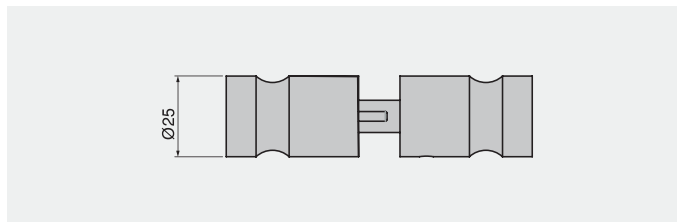

BRAVA SA INDIKATOROM GUMA INOX

Planiranje

Naziv artikla

BRAVA SA INDIKATOROM GUMA INOX

Šifra

8504002

RUČKA
RUČKA FI-25 INOX

Planiranje