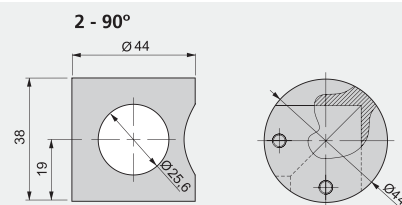

Planiranje

Naziv artikla

ZIDNI PRIHVATNIK ZA ŠIPKU FI-25 INOX

Šifra

8500165

UGAO ZA ŠIPKU 90°

Planiranje

Naziv artikla

UGAO ZA ŠIPKU 90°

Šifra

8500365

UGAO ZA ŠIPKU 180°

Planiranje

Naziv artikla

UGAO ZA ŠIPKU 180°

Šifra