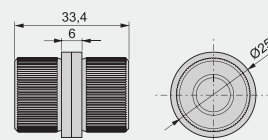

Planiranje

Naziv artikla

SPOJNICA ZA ŠIPKU

Šifra

8501565