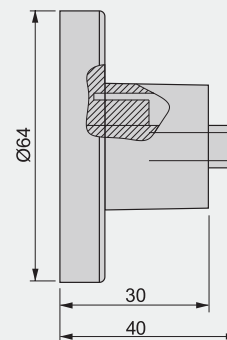

8501465

VIŠEĆI NOSAČ ZA ŠIPKU FI-25 INOX

Planiranje

Naziv artikla

VIŠEĆI NOSAČ ZA ŠIPKU FI-25 INOX

Šifra

8500265

ZIDNI PRIHVATNIK ZA ŠIPKU FI-25 INOX

Planiranje

Naziv artikla

ZIDNI PRIHVATNIK ZA ŠIPKU FI-25 INOX

Šifra

8500165

UGAO ZA ŠIPKU 90°

Planiranje

Naziv artikla