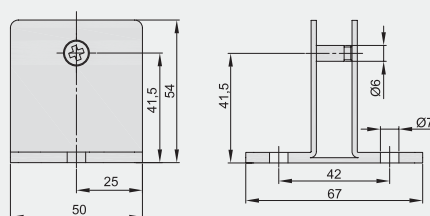

Naziv artikla

PROFIL „L“ ZA KOMPAKT PLOČE L-1,8M

Šifra

8501365

SPOJNICE

BOČNI PRIHVATNIK „U“

Planiranje

Naziv artikla

BOČNI PRIHVATNIK U ZA PLOČU 50X50 INOX

Šifra

8501065

BOČNI PRIHVATNIK „L“

Planiranje

Naziv artikla
BOČNI PRIHVATNIK L ZA PLOČU 50X54 INOX
Šifra
8504013
BOČNI PRIHVATNIK „T“

Planiranje

Naziv artikla
BOČNI PRIHVATNIK T ZA PLOČU 50X54 INOX
Šifra
8502765
UGAONIK 43X43