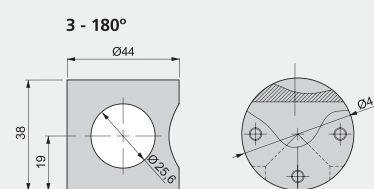

UGAO ZA ŠIPKU 90°

Šifra

8500365

UGAO ZA ŠIPKU 180°

Planiranje

Naziv artikla

UGAO ZA ŠIPKU 180°

Šifra