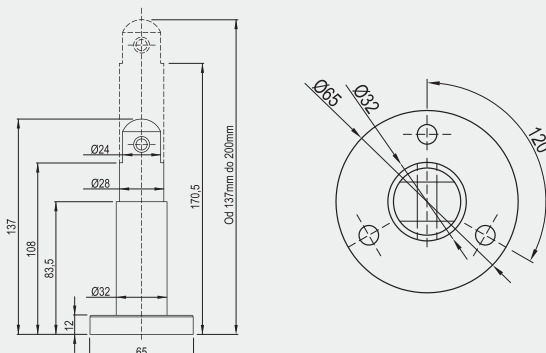

PROFILI	424
SPOJNICE	424

NOGICE

NOGICA ZA KABINE H-108/170MM INOX

- Podesiva podnožja za ploču
- Regulacija od 108mm do 170mm
- INOX 304 - nerđajući čelik
- Potpuno vodootporan
- Prikladno za tuš kabinu

EN 1670:2007

Planiranje

Naziv artikla

NOGICA ZA KABINE H-108/170MM INOX

Šifra

8500065

NOGICA ZA KABINE H-205/372MM INOX

- Podesiva podnožja za ploču
- Regulacija od 205mm do 372mm
- INOX 304 - nerđajući čelik
- Potpuno vodootporan
- Prikladno za tuš kabinu