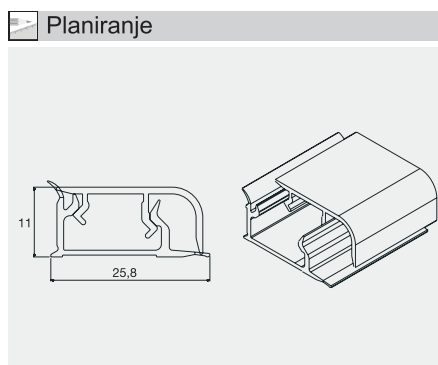

DIHT LAJSNA D-300

Planiranje

Obrada

805

813

Naziv artikla	Šifra	📦
DIHT LAJSNA D-300 C-805 F SIVA L-4M UGAO	F-OP403008059034	28
SET ZA D-300 C-805	F-OP400289060000	150
DIHT LAJSNA D-300 C-813 F INOX L-4M UGAO	F-OP403008139034	28
SET ZA D-300 C-813	F-OP400288130000	150

ALUMINIJUMSKE DIHT LAJSNE
DIHT LAJSNA D-201

Naziv artikla	Šifra	📦
DIHT LAJSNA D-201 C-800 ALU SIVA L-4M	F-OP402018009034	25
SET ZA D-201/215 C-800/805 L-4M	F-OP400269060000	150

DIHT LAJSNA D-211

Naziv artikla	Šifra	📦
DIHT LAJSNA D-211 C-800 ALU SIVA L-4M LEŽEĆA	F-OP402118009034	35
SET ZA D-211 C-800	F-OP400349060000	150
DIHT LAJSNA D-211 C-801 ALU HROM L-4M LEŽEĆA	F-OP402118019034	35
SET ZA D-211 C-801	F-OP400348010000	150