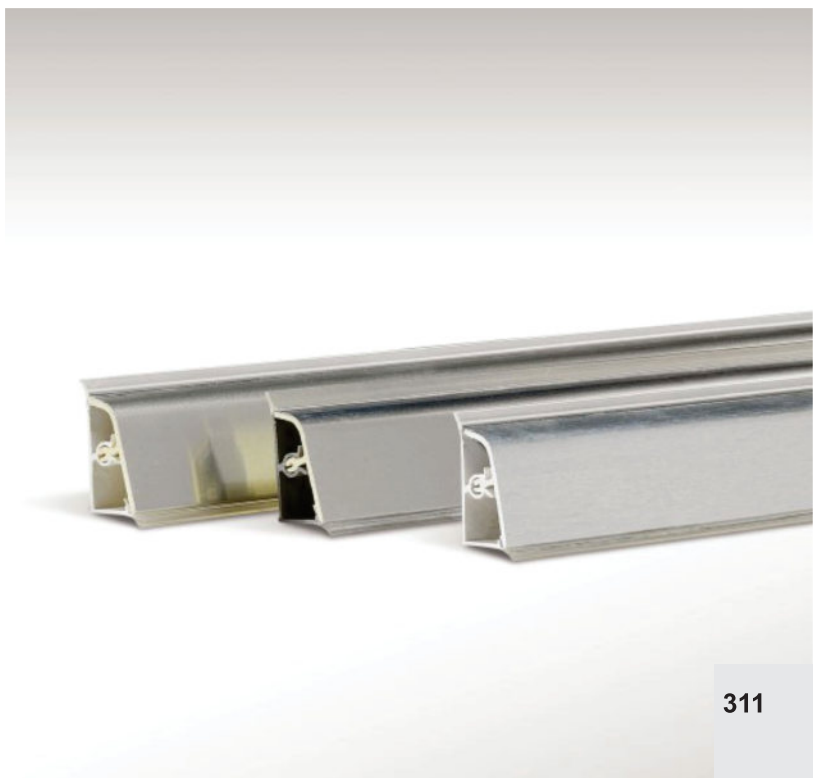

SOKLE I DIHT LAJSNE

13.1 SOKLE	312
13.2 DIHT LAJSNE	314