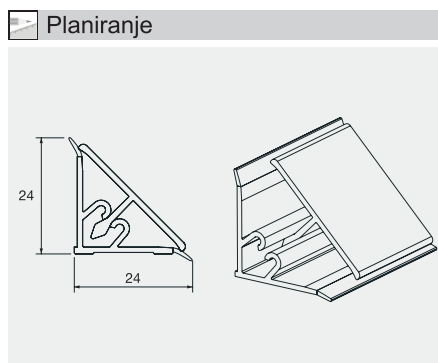

DIHT LAJSNA D-412

Naziv artikla	Šifra	📦
DIHT LAJSNA D-412 C-800 ALU SIVA L-4M TROUGAO	F-OP404128009034	30
SET ZA D-412 C-800	F-OP400484120000	150