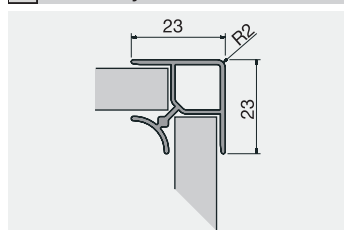

UGAO ZA SOKLU H-150

Planiranje

Naziv artikla	Šifra	📦
UGAO 90* ZA SOKL H-150 C-805 SIVI	F-30157147805001	104
UGAO 90* ZA SOKL H-150 C-813 INOX	F-30157147813001	104