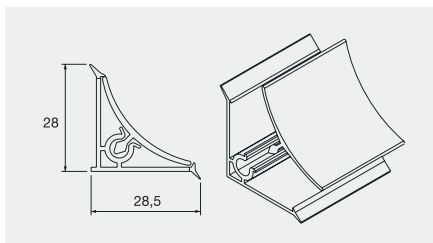

DIHT LAJSNA D-230

Planiranje

Obrada

805

813

630

Naziv artikla	Šifra	📦
DIHT LAJSNA D-230 C-805 F SIVA L-4M TROUGAO	F-OP402308059034	24
SET ZA D-230 C-805	F-OP400459060000	150
DIHT LAJSNA D-230 C-813 F INOX L-4M TROUGAO	F-OP402308139034	24
SET ZA D-230 C-813	F-OP400458130000	150
DIHT LAJSNA D-230 C-630 F ANTRACIT L-4M TROUGAO	F-OP40630805903	24
SET ZA D-230 C-630	F-OP40045630000	150

DIHT LAJSNA D-300

Planiranje

Obrada

805

813

Naziv artikla	Šifra	📦
DIHT LAJSNA D-300 C-805 F SIVA L-4M UGAO	F-OP403008059034	28
SET ZA D-300 C-805	F-OP400289060000	150
DIHT LAJSNA D-300 C-813 F INOX L-4M UGAO	F-OP403008139034	28
SET ZA D-300 C-813	F-OP400288130000	150