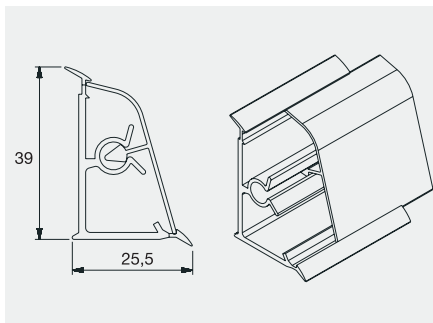

Naziv artikla
ŠNALA ZA SOKL – KOPČA
Šifra
7025

PVC/AL DIHT LAJSNE

DIHT LAJSNA D-215

Planiranje

Obrada

805

Naziv artikla	Šifra	📦
DIHT LAJSNA D-215 C-805 F SIVA L-4M OVAL	F-OP402158059034	25
SET ZA D-201/215 C-800/805	F-OP400269060000	150