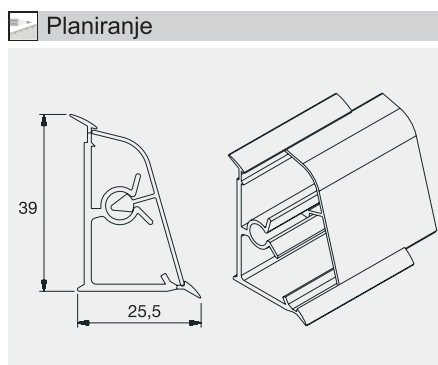

DIHT LAJSNA D-300

Planiranje

Obrada

805

813

Naziv artikla	Šifra	📦
DIHT LAJSNA D-300 C-805 F SIVA L-4M UGAO	F-OP403008059034	28
SET ZA D-300 C-805	F-OP400289060000	150
DIHT LAJSNA D-300 C-813 F INOX L-4M UGAO	F-OP403008139034	28
SET ZA D-300 C-813	F-OP400288130000	150

ALUMINIJUMSKE DIHT LAJSNE
DIHT LAJSNA D-201

Naziv artikla	Šifra	📦
DIHT LAJSNA D-201 C-800 ALU SIVA L-4M	F-OP402018009034	25
SET ZA D-201/215 C-800/805 L-4M	F-OP400269060000	150

DIHT LAJSNA D-211

Naziv artikla	Šifra	📦
DIHT LAJSNA D-211 C-800 ALU SIVA L-4M LEŽEĆA	F-OP402118009034	35
SET ZA D-211 C-800	F-OP400349060000	150
DIHT LAJSNA D-211 C-801 ALU HROM L-4M LEŽEĆA	F-OP402118019034	35
SET ZA D-211 C-801	F-OP400348010000	150