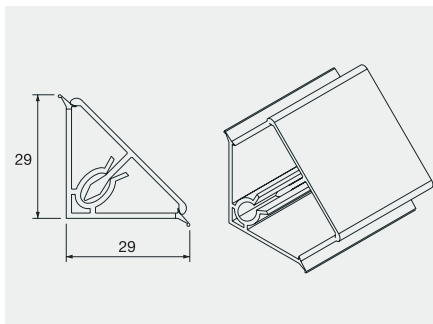

Planiranje

Obrada

805

813

630

Naziv artikla	Šifra	📦
DIHT LAJSNA D-230 C-805 F SIVA L-4M TROUGAO	F-OP402308059034	24
SET ZA D-230 C-805	F-OP400459060000	150
DIHT LAJSNA D-230 C-813 F INOX L-4M TROUGAO	F-OP402308139034	24
SET ZA D-230 C-813	F-OP400458130000	150
DIHT LAJSNA D-230 C-630 F ANTRACIT L-4M TROUGAO	F-OP40630805903	24
SET ZA D-230 C-630	F-OP40045630000	150