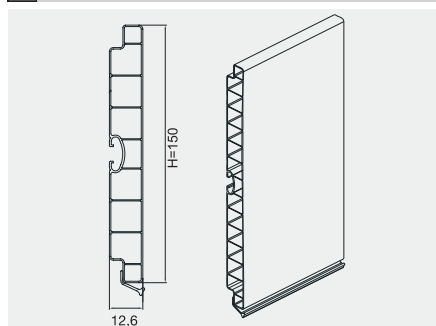

Planiranje

Obrada

805

813

100%
made in Italy

Naziv artikla	Šifra	📦
SOKLA H-150 PVC/ALL FOL. C-805 SIVA L-4M	F-30180150805400	15
SOKLA H-150 PVC/ALL FOL. C-813 INOX L-4M	F-30180150813400	15