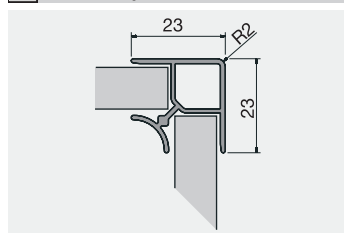

800

805

813

100%
made in Italy

Naziv artikla	Šifra	📦
SOKLA H-100 PVC/ALL FOL. C-800 SIVA L-4M	F-30180100800400	15
SOKLA H-100 PVC/ALL FOL. C-805 SIVA L-4M	F-30180100805400	15
SOKLA H-100 PVC/ALL FOL. C-813 INOX L-4M	F-30180100813400	15

UGAO I NASTAVAK ZA SOKLU H-100

Planiranje

Naziv artikla	Šifra	📦
UGAO 90* ZA SOKL H-100 C-800 SIVI	F-30157097800001	156
UGAO 90* ZA SOKL H-100 C-805 SIVI	F-30157097805001	156
UGAO 90* ZA SOKL H-100 C-813 INOX	F-30157097813001	156
NASTA. ZA SOK. SIVI H100 C=800/805	F-30134097800	156