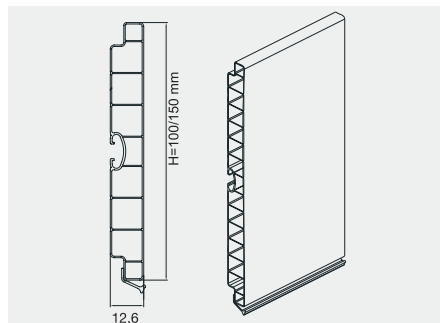

UGAO ZA SOKLU H-150

Planiranje

Naziv artikla	Šifra	📦
UGAO 90* ZA SOKL H-150 C-805 SIVI	F-30157147805001	104
UGAO 90* ZA SOKL H-150 C-813 INOX	F-30157147813001	104

SOKLA H-100/150 PVC

Planiranje

Obrada

007

630