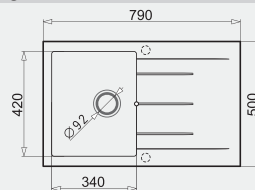

150mm

SUDOPERA PYRAMIS E78 LINEN 780X435 + SIF

064035

150mm

GRANIT
ALAZIA FI-510MM

Planiranje
Dijagram

Sečenje

Obrada / Šifra	Obrada / Šifra	Obrada / Šifra	Obrada / Šifra	Dubina
BELA / 064017	BEŽ / 064018	IRON GREY / 064006	CARBON / 064007	205 MM

ALAZIA 590X500MM

Planiranje
Dijagram

Sečenje

Naziv artikla	Šifra	Dubina
GRANIT ALAZIA 590x500 1b1d CARBON/IRON GREY + SIF	064008	205mm

ALAZIA 790X500MM

Planiranje
Dijagram

Sečenje

Obrada / Šifra	Obrada / Šifra	Obrada / Šifra	Obrada / Šifra	Dubina
BELA / 064020	BEŽ / 064021	IRON GREY / 064009	CARBON / 064010	205 MM