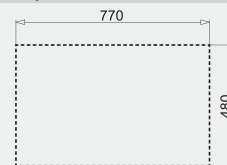

Dubina
163mm

E33 465X435MM

Planiranje
Dijagram

Sečenje

Naziv artikla	Šifra	Dubina
SUDOPERA PYRAMIS E33 465X435 + SIF	064004	150mm

CR FI-450MM

Planiranje
Dijagram

Sečenje

Naziv artikla	Šifra	Dubina
SUDOPERA PYRAMIS CR FI-450 + SIF	064005	150mm

ALEA 1D 790X500MM

Planiranje
Dijagram

Sečenje

Naziv artikla	Šifra	Dubina
SUDOPERA PYRAMIS ALEA 1D 790X500 + SIF	064038	180mm

ASTRIS 450X400MM PODGRADNA