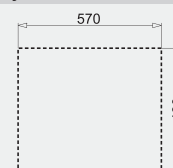

SUDOPERA PYRAMIS ATHENA EXTRA 790X500 1+1/2 + SIF

Šifra

064029

Dubina

165/120mm

ATHENA EXTRA 620X500MM

Planiranje

Dijagram

Planiranje

Dijagram

Sečenje

Naziv artikla

SUDOPERA PYRAMIS E78 LINEN (reljefna) 780X435 + SIF

Šifra

064028

Dubina

150mm

SUDOPERA PYRAMIS E78 LINEN 780X435 + SIF

064035

150mm

GRANIT
ALAZIA FI-510MM

Planiranje
Dijagram

Sečenje

Obrada / Šifra	Obrada / Šifra	Obrada / Šifra	Obrada / Šifra	Dubina
BELA / 064017	BEŽ / 064018	IRON GREY / 064006	CARBON / 064007	205 MM

ALAZIA 590X500MM

Planiranje
Dijagram

Sečenje

Naziv artikla	Šifra	Dubina
GRANIT ALAZIA 590x500 1b1d CARBON/IRON GREY + SIF	064008	205mm

ALAZIA 790X500MM

Planiranje
Dijagram

Sečenje

Obrada / Šifra	Obrada / Šifra	Obrada / Šifra	Obrada / Šifra	Dubina
BELA / 064020	BEŽ / 064021	IRON GREY / 064009	CARBON / 064010	205 MM