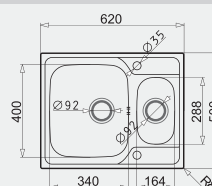

Dubina
163mm

E33 465X435MM

Planiranje
Dijagram

Sečenje

Naziv artikla	Šifra	Dubina
SUDOPERA PYRAMIS E33 465X435 + SIF	064004	150mm

CR FI-450MM

Planiranje
Dijagram

Sečenje

SUDOPERA PYRAMIS ATHENA EXTRA 790X500 1+1/2 + SIF

Šifra

064029

Dubina

165/120mm

ATHENA EXTRA 620X500MM

Planiranje

Dijagram

Sečenje

Naziv artikla

SUDOPERA PYRAMIS ATHENA EXTRA 620X500 1+1/2 + SIF

Šifra

064033

Dubina

165/120mm

E78 LINEN 780X435MM

ALAZIA 590X500MM

Planiranje
Dijagram

Sečenje

Naziv artikla	Šifra	Dubina
GRANIT ALAZIA 590x500 1b1d CARBON/IRON GREY + SIF	064008	205mm

ALAZIA 790X500MM

Planiranje
Dijagram

Sečenje

Obrada / Šifra	Obrada / Šifra	Obrada / Šifra	Obrada / Šifra	Dubina
BELA / 064020	BEŽ / 064021	IRON GREY / 064009	CARBON / 064010	205 MM