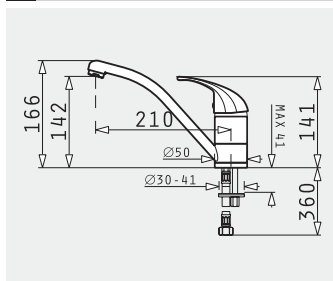

Planiranje

- Završna obrada granit

Obrada	Šifra
BELA	090913201
BEŽ	090913401
IRON GRAY	090913701
CARBON	090913301