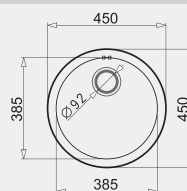

Sečenje

Naziv artikla
SUDOPERA PYRAMIS CRETA 1B1D 755X480 + SIF

Šifra
064000

Dubina
150mm

SPARTA 620X500MM

Planiranje

Dijagram

Sečenje

Naziv artikla
SUDOPERA PYRAMIS SPARTA 1B1D 620X500 + SIF

Šifra
064001

Dubina
150mm

SR MINI 765X480MM

Planiranje

Dijagram

Sečenje

Naziv artikla
SUDOPERA PYRAMIS SR MINI 765X480 + SIF

Šifra
064002

Dubina
150mm

KIBA 510 FI-485MM

Planiranje

Dijagram

Sečenje

Naziv artikla
SUDOPERA PYRAMIS KIBA 510 FI-485 + SIF

Šifra
064003

Dubina
163mm

E33 465X435MM

Planiranje
Dijagram

Sečenje

Naziv artikla	Šifra	Dubina
SUDOPERA PYRAMIS E33 465X435 + SIF	064004	150mm

CR FI-450MM

Planiranje
Dijagram

Sečenje