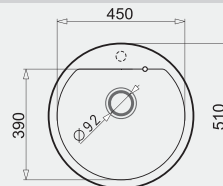

Planiranje

Dijagram

Sečenje

Naziv artikla

SUDOPERA PYRAMIS E78 LINEN (reljefna) 780X435 + SIF

Šifra

064028

Dubina

150mm

SUDOPERA PYRAMIS E78 LINEN 780X435 + SIF

064035

150mm

GRANIT
ALAZIA FI-510MM

Planiranje
Dijagram

Sečenje

Obrada / Šifra	Obrada / Šifra	Obrada / Šifra	Obrada / Šifra	Dubina
BELA / 064017	BEŽ / 064018	IRON GREY / 064006	CARBON / 064007	205 MM

ALAZIA 590X500MM

Planiranje
Dijagram

Sečenje

Naziv artikla	Šifra	Dubina
GRANIT ALAZIA 590x500 1b1d CARBON/IRON GREY + SIF	064008	205mm

ALAZIA 790X500MM

Planiranje
Dijagram

Sečenje

Obrada / Šifra	Obrada / Šifra	Obrada / Šifra	Obrada / Šifra	Dubina
BELA / 064020	BEŽ / 064021	IRON GREY / 064009	CARBON / 064010	205 MM