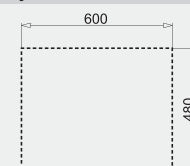

Sečenje

Naziv artikla
SUDOPERA PYRAMIS CRETA 1B1D 755X480 + SIF

Šifra
064000

Dubina
150mm

SPARTA 620X500MM

Planiranje

Dijagram

Sečenje

Naziv artikla
SUDOPERA PYRAMIS SPARTA 1B1D 620X500 + SIF

Šifra
064001

Dubina
150mm

SR MINI 765X480MM

Planiranje

Dijagram

Sečenje

Naziv artikla
SUDOPERA PYRAMIS SR MINI 765X480 + SIF