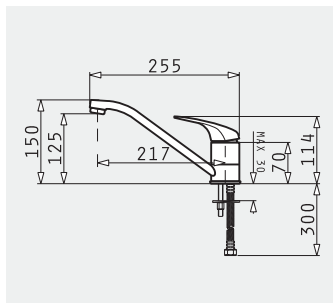

ALAZIA 590X500MM

Planiranje
Dijagram

Sečenje

Naziv artikla	Šifra	Dubina
GRANIT ALAZIA 590x500 1b1d CARBON/IRON GREY + SIF	064008	205mm

ALAZIA 790X500MM

Planiranje
Dijagram

Sečenje

Obrada / Šifra	Obrada / Šifra	Obrada / Šifra	Obrada / Šifra	Dubina
BELA / 064020	BEŽ / 064021	IRON GREY / 064009	CARBON / 064010	205 MM

ATHLOS 860X500MM

Planiranje
Dijagram

Sečenje

Naziv artikla	Šifra	Dubina
PYRAMIS GRANIT ATHLOS 860X500 CARBON + SIF	064011	205mm
PYRAMIS GRANIT ATHLOS 860X500 IRON GREY + SIF	064012	205mm

INOX

ACCEL

Planiranje