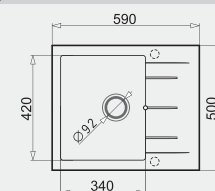

150mm

SUDOPERA PYRAMIS E78 LINEN 780X435 + SIF

064035

150mm

GRANIT
ALAZIA FI-510MM

Planiranje
Dijagram

Sečenje

Obrada / Šifra	Obrada / Šifra	Obrada / Šifra	Obrada / Šifra	Dubina
BELA / 064017	BEŽ / 064018	IRON GREY / 064006	CARBON / 064007	205 MM

ALAZIA 590X500MM

Planiranje
Dijagram

Sečenje

Naziv artikla	Šifra	Dubina
GRANIT ALAZIA 590x500 1b1d CARBON/IRON GREY + SIF	064008	205mm

ALAZIA 790X500MM

Planiranje
Dijagram

Sečenje

Obrada / Šifra	Obrada / Šifra	Obrada / Šifra	Obrada / Šifra	Dubina
BELA / 064020	BEŽ / 064021	IRON GREY / 064009	CARBON / 064010	205 MM