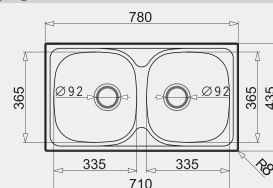

SUDOPERA PYRAMIS ATHENA EXTRA 790X500 1+1/2 + SIF

Šifra

064029

Dubina

165/120mm

ATHENA EXTRA 620X500MM

Planiranje

Dijagram

Sečenje

Naziv artikla

SUDOPERA PYRAMIS ATHENA EXTRA 620X500 1+1/2 + SIF

Šifra

064033

Dubina

165/120mm

E78 LINEN 780X435MM

Planiranje

Dijagram

Sečenje

Naziv artikla

SUDOPERA PYRAMIS E78 LINEN (reljefna) 780X435 + SIF

Šifra

064028

Dubina

ALAZIA 590X500MM

Planiranje
Dijagram

Sečenje

Naziv artikla	Šifra	Dubina
GRANIT ALAZIA 590x500 1b1d CARBON/IRON GREY + SIF	064008	205mm

ALAZIA 790X500MM

Planiranje
Dijagram

Sečenje

Obrada / Šifra	Obrada / Šifra	Obrada / Šifra	Obrada / Šifra	Dubina
BELA / 064020	BEŽ / 064021	IRON GREY / 064009	CARBON / 064010	205 MM