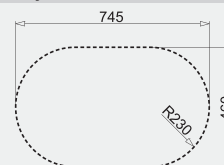

Sečenje

Naziv artikla
SUDOPERA PYRAMIS CRETA 1B1D 755X480 + SIF

Šifra
064000

Dubina
150mm

SPARTA 620X500MM

Planiranje

Dijagram

Sečenje

Naziv artikla
SUDOPERA PYRAMIS SPARTA 1B1D 620X500 + SIF

Šifra
064001

Dubina
150mm

SR MINI 765X480MM

Planiranje

Dijagram

Sečenje

Naziv artikla
SUDOPERA PYRAMIS SR MINI 765X480 + SIF

Šifra
064002

Dubina
150mm

KIBA 510 FI-485MM

Planiranje

Dijagram

Sečenje

Naziv artikla
SUDOPERA PYRAMIS KIBA 510 FI-485 + SIF

Šifra
064003

Dubina
163mm

E33 465X435MM

Planiranje
Dijagram

Sečenje

Naziv artikla	Šifra	Dubina
SUDOPERA PYRAMIS E33 465X435 + SIF	064004	150mm

CR FI-450MM

Planiranje
Dijagram

Sečenje