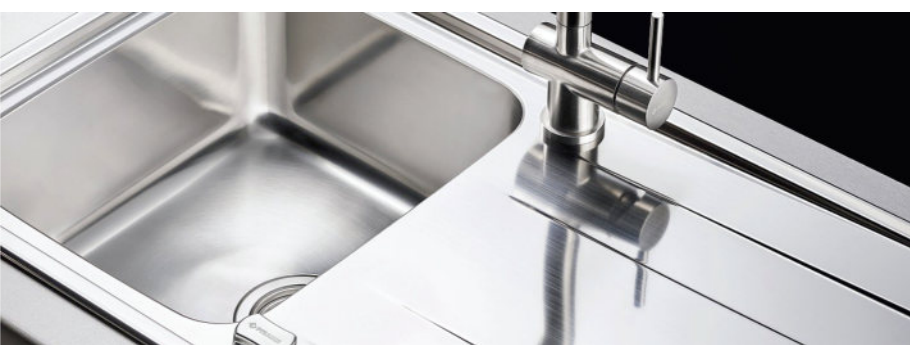

SUDOPERE I ASPIRATORI

17.1 SUDOPERE	404
INOX	404
GRANIT	407
17.2 BATERIJE	408
INOX	408
GRANIT	408
17.2 ASPIRATORI	408