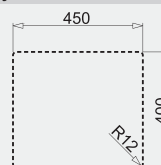

Sečenje

Naziv artikla	Šifra	Dubina
SUDOPERA PYRAMIS ASTRIS 450X400 PODGRADNA + SIF	064032	200mm