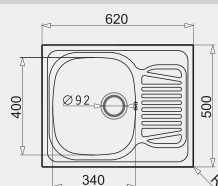

Sečenje

Naziv artikla
SUDOPERA PYRAMIS CRETA 1B1D 755X480 + SIF

Šifra
064000

Dubina
150mm

SPARTA 620X500MM

Planiranje

Dijagram

Sečenje

Naziv artikla
SUDOPERA PYRAMIS SPARTA 1B1D 620X500 + SIF

Šifra
064001

Dubina
150mm

SR MINI 765X480MM

Planiranje

Dijagram

Sečenje

Naziv artikla
SUDOPERA PYRAMIS SR MINI 765X480 + SIF

Dubina
163mm

E33 465X435MM

Planiranje
Dijagram

Sečenje

Naziv artikla	Šifra	Dubina
SUDOPERA PYRAMIS E33 465X435 + SIF	064004	150mm

CR FI-450MM

Planiranje
Dijagram

Sečenje