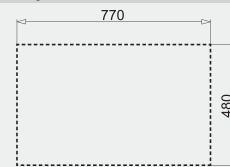

150mm

SUDOPERA PYRAMIS E78 LINEN 780X435 + SIF

064035

150mm

GRANIT
ALAZIA FI-510MM

Planiranje
Dijagram

Sečenje

Obrada / Šifra	Obrada / Šifra	Obrada / Šifra	Obrada / Šifra	Dubina
BELA / 064017	BEŽ / 064018	IRON GREY / 064006	CARBON / 064007	205 MM

ALAZIA 590X500MM

Planiranje
Dijagram

Sečenje

Naziv artikla	Šifra	Dubina
GRANIT ALAZIA 590x500 1b1d CARBON/IRON GREY + SIF	064008	205mm

ALAZIA 790X500MM

Planiranje
Dijagram

Sečenje

Obrada / Šifra	Obrada / Šifra	Obrada / Šifra	Obrada / Šifra	Dubina
BELA / 064020	BEŽ / 064021	IRON GREY / 064009	CARBON / 064010	205 MM