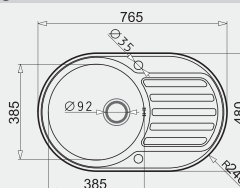

Sečenje

Naziv artikla
SUDOPERA PYRAMIS CRETA 1B1D 755X480 + SIF

Šifra
064000

Dubina
150mm

SPARTA 620X500MM

Planiranje

Dijagram

Sečenje

Naziv artikla
SUDOPERA PYRAMIS SPARTA 1B1D 620X500 + SIF

Šifra
064001

Dubina
150mm

SR MINI 765X480MM

Planiranje

Dijagram

Sečenje

Naziv artikla
SUDOPERA PYRAMIS SR MINI 765X480 + SIF

Šifra
064002

Dubina
150mm

KIBA 510 FI-485MM

Planiranje

Dijagram

Sečenje

Naziv artikla
SUDOPERA PYRAMIS KIBA 510 FI-485 + SIF

Šifra
064003

Dubina
163mm

E33 465X435MM

Planiranje
Dijagram

Sečenje

Naziv artikla	Šifra	Dubina
SUDOPERA PYRAMIS E33 465X435 + SIF	064004	150mm

CR FI-450MM

Planiranje
Dijagram

Sečenje