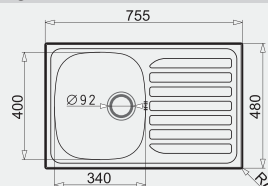

17

SUDOPERE I ASPIRATORI

SUDOPERE I ASPIRATORI

17.1 SUDOPERE	404
INOX	404
GRANIT	407
17.2 BATERIJE	408
INOX	408
GRANIT	408
17.2 ASPIRATORI	408

INOX

CRETA 755X480MM

Planiranje

Dijagram

Sečenje

Naziv artikla
SUDOPERA PYRAMIS CRETA 1B1D 755X480 + SIF

Šifra
064000

Dubina
150mm

SPARTA 620X500MM

Planiranje

Dijagram

Sečenje

Naziv artikla
SUDOPERA PYRAMIS SPARTA 1B1D 620X500 + SIF

Šifra
064001

Dubina
150mm

SR MINI 765X480MM

Planiranje

Dijagram

Sečenje

Naziv artikla
SUDOPERA PYRAMIS SR MINI 765X480 + SIF

Dubina
163mm

E33 465X435MM

Planiranje
Dijagram

Sečenje

Naziv artikla	Šifra	Dubina
SUDOPERA PYRAMIS E33 465X435 + SIF	064004	150mm

CR FI-450MM

Planiranje
Dijagram

Sečenje