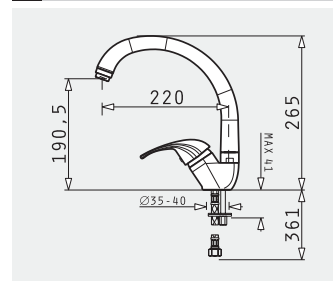

Planiranje

- Završna obrada granit

Obrada	Šifra
BELA	095300601
BEŽ	095192301
IRON GRAY	090912301
CARBON	095300701