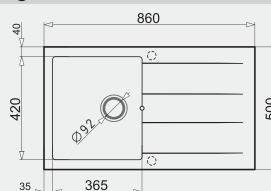

150mm

SUDOPERA PYRAMIS E78 LINEN 780X435 + SIF

064035

150mm

GRANIT
ALAZIA FI-510MM

Planiranje
Dijagram

Sečenje

Obrada / Šifra	Obrada / Šifra	Obrada / Šifra	Obrada / Šifra	Dubina
BELA / 064017	BEŽ / 064018	IRON GREY / 064006	CARBON / 064007	205 MM

ALAZIA 590X500MM

Planiranje
Dijagram

Sečenje

Naziv artikla	Šifra	Dubina
GRANIT ALAZIA 590x500 1b1d CARBON/IRON GREY + SIF	064008	205mm

ALAZIA 790X500MM

Planiranje
Dijagram

Sečenje

Obrada / Šifra	Obrada / Šifra	Obrada / Šifra	Obrada / Šifra	Dubina
BELA / 064020	BEŽ / 064021	IRON GREY / 064009	CARBON / 064010	205 MM

ATHLOS 860X500MM

Planiranje
Dijagram

Sečenje

Naziv artikla	Šifra	Dubina
PYRAMIS GRANIT ATHLOS 860X500 CARBON + SIF	064011	205mm
PYRAMIS GRANIT ATHLOS 860X500 IRON GREY + SIF	064012	205mm

INOX

ACCEL

Planiranje