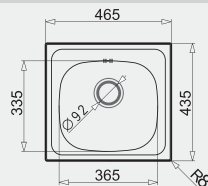

Sečenje

Naziv artikla
SUDOPERA PYRAMIS CRETA 1B1D 755X480 + SIF

Šifra
064000

Dubina
150mm

SPARTA 620X500MM

Planiranje

Dijagram

Sečenje

Naziv artikla
SUDOPERA PYRAMIS SPARTA 1B1D 620X500 + SIF

Šifra
064001

Dubina
150mm

SR MINI 765X480MM

Planiranje

Dijagram

Sečenje

Naziv artikla
SUDOPERA PYRAMIS SR MINI 765X480 + SIF

Šifra
064002

Dubina
150mm

KIBA 510 FI-485MM

Planiranje

Dijagram

Sečenje

Naziv artikla
SUDOPERA PYRAMIS KIBA 510 FI-485 + SIF

Šifra
064003

Dubina
163mm

E33 465X435MM

Planiranje
Dijagram

Sečenje

Naziv artikla	Šifra	Dubina
SUDOPERA PYRAMIS E33 465X435 + SIF	064004	150mm

CR FI-450MM

Planiranje
Dijagram

Sečenje