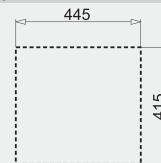

Sečenje

Naziv artikla
SUDOPERA PYRAMIS CRETA 1B1D 755X480 + SIF

Šifra
064000

Dubina
150mm

SPARTA 620X500MM

Planiranje

Dijagram

Sečenje

Naziv artikla
SUDOPERA PYRAMIS SPARTA 1B1D 620X500 + SIF

Šifra
064001

Dubina
150mm

SR MINI 765X480MM

Planiranje

Dijagram

Sečenje

Naziv artikla
SUDOPERA PYRAMIS SR MINI 765X480 + SIF

Šifra
064002

Dubina
150mm

KIBA 510 FI-485MM

Planiranje

Dijagram

Sečenje

Naziv artikla
SUDOPERA PYRAMIS KIBA 510 FI-485 + SIF

Šifra
064003

Dubina
163mm

E33 465X435MM

Planiranje
Dijagram

Sečenje

Naziv artikla	Šifra	Dubina
SUDOPERA PYRAMIS E33 465X435 + SIF	064004	150mm

CR FI-450MM

Planiranje
Dijagram

Sečenje