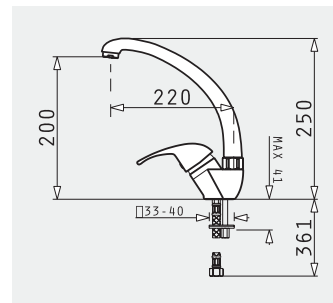

Planiranje

- Dve cevi, završna obrada hrom
- Kerox ketridži, aerator

Obrada	Šifra
Hrom	096701001