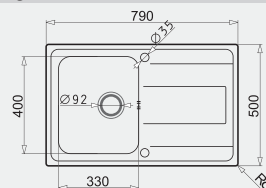

Sečenje

Naziv artikla
SUDOPERA PYRAMIS CRETA 1B1D 755X480 + SIF

Šifra
064000

Dubina
150mm

SPARTA 620X500MM

Planiranje

Dijagram

Sečenje

Naziv artikla
SUDOPERA PYRAMIS SPARTA 1B1D 620X500 + SIF

Šifra
064001

Dubina
150mm

SR MINI 765X480MM

Planiranje

Dijagram

Sečenje

Naziv artikla
SUDOPERA PYRAMIS SR MINI 765X480 + SIF

Dubina
163mm

E33 465X435MM

Planiranje
Dijagram

Sečenje

Naziv artikla	Šifra	Dubina
SUDOPERA PYRAMIS E33 465X435 + SIF	064004	150mm

CR FI-450MM

Planiranje
Dijagram

Sečenje

Naziv artikla	Šifra	Dubina
SUDOPERA PYRAMIS CR FI-450 + SIF	064005	150mm

ALEA 1D 790X500MM

Planiranje
Dijagram

Sečenje

Naziv artikla	Šifra	Dubina
SUDOPERA PYRAMIS ALEA 1D 790X500 + SIF	064038	180mm

ASTRIS 450X400MM PODGRADNA