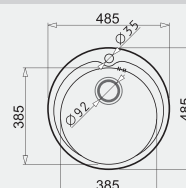

Sečenje

Naziv artikla
SUDOPERA PYRAMIS CRETA 1B1D 755X480 + SIF

Šifra
064000

Dubina
150mm

SPARTA 620X500MM

Planiranje

Dijagram

Sečenje

Naziv artikla
SUDOPERA PYRAMIS SPARTA 1B1D 620X500 + SIF

Šifra
064001

Dubina
150mm

SR MINI 765X480MM

Planiranje

Dijagram

Sečenje

Naziv artikla
SUDOPERA PYRAMIS SR MINI 765X480 + SIF

Šifra
064002

Dubina
150mm

KIBA 510 FI-485MM

Planiranje

Dijagram

Sečenje

Naziv artikla
SUDOPERA PYRAMIS KIBA 510 FI-485 + SIF

Šifra
064003

Dubina
163mm

E33 465X435MM

Planiranje
Dijagram

Sečenje

Naziv artikla	Šifra	Dubina
SUDOPERA PYRAMIS E33 465X435 + SIF	064004	150mm

CR FI-450MM

Planiranje
Dijagram

Sečenje