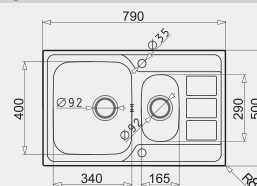

Dubina
163mm

E33 465X435MM

Planiranje
Dijagram

Sečenje

Naziv artikla	Šifra	Dubina
SUDOPERA PYRAMIS E33 465X435 + SIF	064004	150mm

CR FI-450MM

Planiranje
Dijagram

Sečenje

Planiranje
Dijagram

Sečenje

Naziv artikla	Šifra	Dubina
SUDOPERA PYRAMIS ASTRIS 450X400 PODGRADNA + SIF	064032	200mm

ATHENA EXTRA 790X500MM

Planiranje

Dijagram

Sečenje

Naziv artikla

SUDOPERA PYRAMIS ATHENA EXTRA 790X500 1+1/2 + SIF

Šifra

064029

Dubina

165/120mm

ATHENA EXTRA 620X500MM

Planiranje

Dijagram

Sečenje

Naziv artikla

SUDOPERA PYRAMIS ATHENA EXTRA 620X500 1+1/2 + SIF

Šifra

064033

Dubina

165/120mm

E78 LINEN 780X435MM