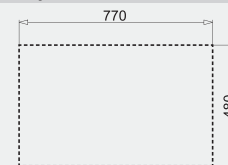

Planiranje
Dijagram

Sečenje

Naziv artikla	Šifra	Dubina
SUDOPERA PYRAMIS ASTRIS 450X400 PODGRADNA + SIF	064032	200mm

ATHENA EXTRA 790X500MM

Planiranje

Dijagram

Sečenje

Naziv artikla

SUDOPERA PYRAMIS ATHENA EXTRA 790X500 1+1/2 + SIF

Šifra

064029

Dubina

165/120mm

ATHENA EXTRA 620X500MM

Planiranje

Dijagram