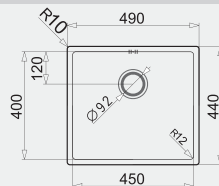

Planiranje

Dijagram