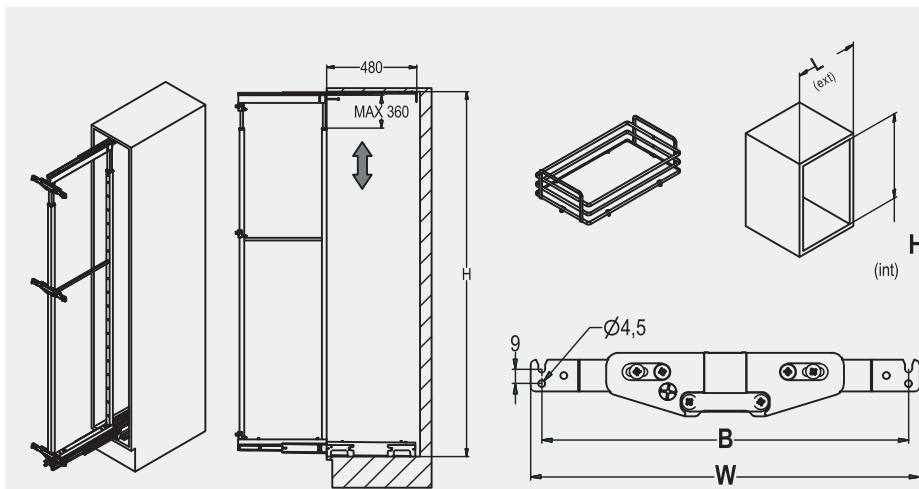

PLANIRANJE

Šifra	H (min)	H (max)
800TAAR	1835mm	2185mm
800TMAR	1490mm	1840mm
800TBAR	1145mm	1495mm

L (širina)	W	B
30cm	246mm	232mm
40cm	346mm	332mm

OPIS

- Dostupan za širine elemenata 30 i 40 cm i za visinu od 1145 do 2185
- Mehanizam vrhunskog kvaliteta
- Slow klizač
- Puno dno – kompakt
- Nosivost 110kg

KOLONA 852

Naziv artikla	Šifra
ŽIČANA KOLONA A (1835-2185MM)	800TAAR
ŽIČANA KOLONA M (1490-1840MM)	800TMAR
ŽIČANA KOLONA B (1145-1495MM)	800TBAR

KLIZAČ ZA KOLONU 859

Naziv artikla	Šifra
KLIZAČ ZA KOLONU 859	859G
POKLOPAC ZA KLIZAČ 859	859COPAR

PRIHVATNIK FRONTA ZA KOLONU 859

Naziv artikla	Šifra (T1)	Šifra (T2)
PRIHVATNIK FRONTA L-30	816ST130AR	816ST230AR
PRIHVATNIK FRONTA L-40	816ST140AR	816ST240AR

Napomena: Za kolone „A“ i „M“ potrebno je poručiti prihvatnik T1 i T2, za kolonu „B“ potreban je prihvatnik T2