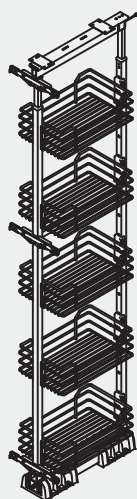

PLANIRANJE

Naziv artikla
Šifra

ŽIČANI ELEMENTI ZA FLAŠE 15CM HROM (SALICE) PUSH TO OPEN 15CM

2104SP/15-50PC

ŽIČANI ELEMENTI ZA FLAŠE 20CM HROM (SALICE) PUSH TO OPEN 20CM

2104SP/20-50PC

ŽIČANE KOLONE HROM
PROIZVOD

PLANIRANJE

| Šifra | H (min) | H (max) |
|---------------|---------|---------|
| 800TAG | 1835mm | 2185mm |
| 800TMG | 1490mm | 1840mm |
| 800TBG | 1145mm | 1495mm |

| L (širina) | W | B |
|------------|-------|-------|
| 20cm | 146mm | 132mm |
| 30cm | 246mm | 232mm |
| 40cm | 346mm | 332mm |
| 60cm | 546mm | 532mm |

KLIZAČ ZA KOLONU 852

| Naziv artikla | Šifra |
|----------------------|-------------|
| KLIZAČ ZA KOLONU 852 | 852G |

PRIHVATNIK FRONTA ZA KOLONU 852

| Naziv artikla | Šifra (T1) | Šifra (T2) |
|------------------------|-----------------|-----------------|
| PRIHVATNIK FRONTA L-15 | 816ST115 | 816ST215 |
| PRIHVATNIK FRONTA L-20 | 816ST120 | 816ST220 |
| PRIHVATNIK FRONTA L-30 | 816ST130 | 816ST230 |
| PRIHVATNIK FRONTA L-40 | 816ST140 | 816ST240 |
| PRIHVATNIK FRONTA L-60 | 816ST160 | 816ST260 |

Napomena: Za kolone „A“ i „M“ potrebno je poručiti prihvatnik T1 i T2, za kolonu „B“ potreban je prihvatnik T2

KORPE ZA KOLONE
PROIZVOD

| Naziv artikla | Šifra (2x) | Šifra (3x) |
|----------------------|------------------|------------------|
| KORPA ZA KOLONU L-15 | 1852/15C2 | 1852/15C3 |
| KORPA ZA KOLONU L-20 | 1852/20C2 | 1852/20C3 |
| KORPA ZA KOLONU L-30 | 1852/30C2 | 1852/30C3 |
| KORPA ZA KOLONU L-40 | 1852/40C2 | 1852/40C3 |
| KORPA ZA KOLONU L-60 | 1852/60C2 | 1852/60C3 |