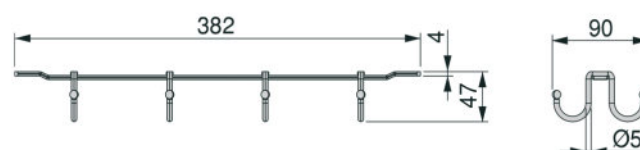

PLANIRANJE