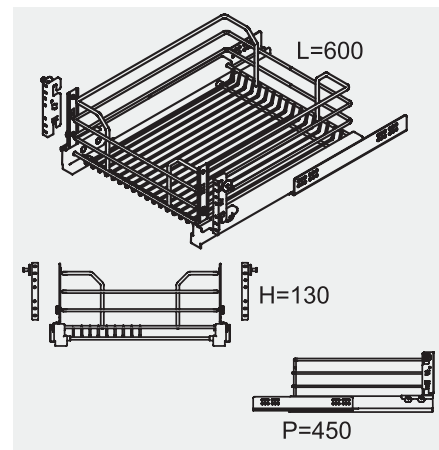

PLANIRANJE

100%
made in Italy

Naziv artikla

ŽIČANA FIOKA L-60/45 H-155

Šifra

1202/Y60/50 C