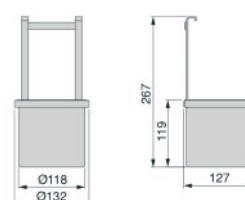

PLANIRANJE

Naziv artikla

Šifra

TITANE – DRŽAČ PRIBORA

8965035