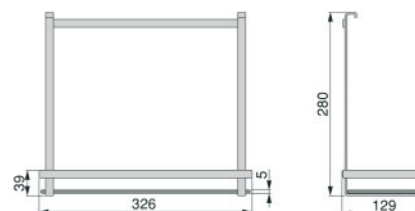

PLANIRANJE

Naziv artikla

TITANE – PROFIL L-1,1M

Šifra

8965335

TITANE – POLICA
PROIZVOD

PLANIRANJE

Naziv artikla