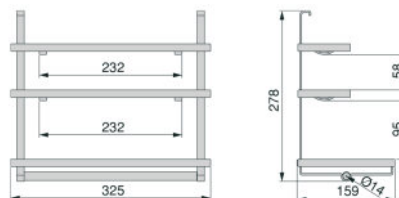

PLANIRANJE