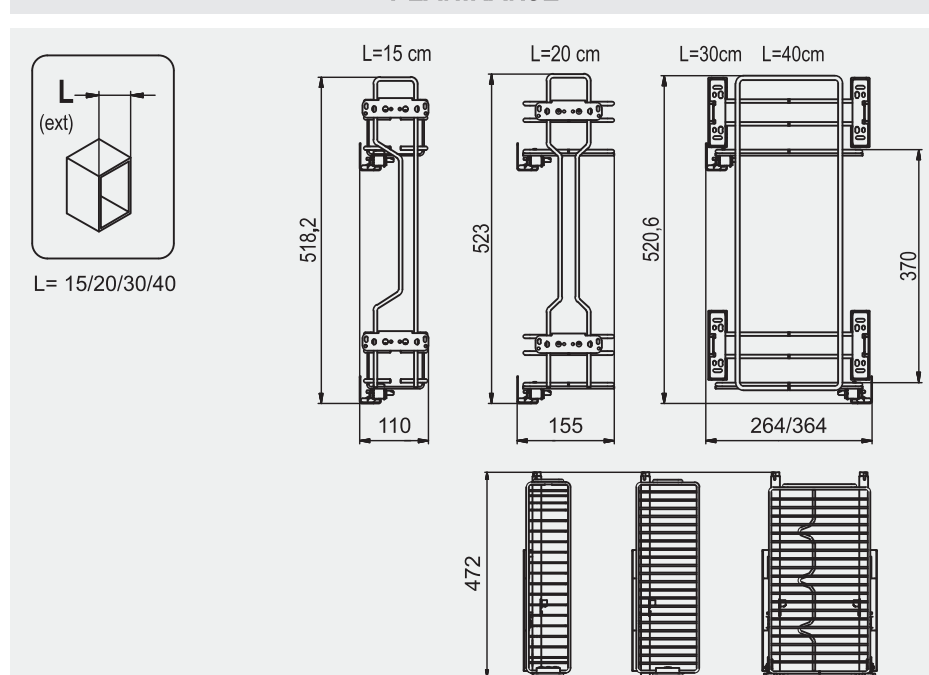

PLANIRANJE

OPIS

- Za širine elementa 150, 200, 300 i 400mm
- Blum klizač delimična izvlika
- Hromirana žica
- Nosivost 25kg

Naziv artikla	Šifra
ŽIČ. ELEM. ZA FLAŠE 15CM HROM (BLUM) SLOW DX	2110YDX/15-45PC
ŽIČ. ELEM. ZA FLAŠE 15CM HROM (BLUM) SLOW SX	2110YSX/15-45 PC
ŽIČ. ELEM. ZA FLAŠE 20CM HROM (BLUM) SLOW DX	2110YDX/20-45 PC
ŽIČ. ELEM. ZA FLAŠE 20CM HROM (BLUM) SLOW SX	2110YSX/20-45 PC
ŽIČ. ELEM. ZA FLAŠE 30CM HROM (BLUM) SLOW	2110Y/30-45 PCFD
ŽIČ. ELEM. ZA FLAŠE 40CM HROM (BLUM) SLOW	2110Y/40-45CFD