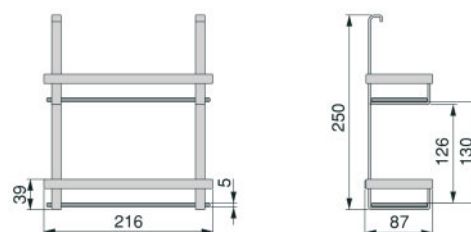

PLANIRANJE

Naziv artikla

TITANE – POLICA ZA ZAČINE

Šifra

8964735