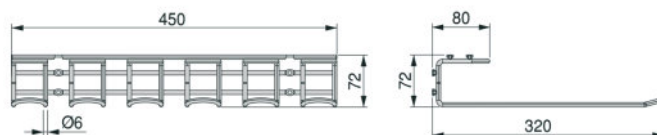

PLANIRANJE

Naziv artikla

ŽIČANI AKSESOARI – DRŽAČ ZA ČAŠE M

Šifra

8938111