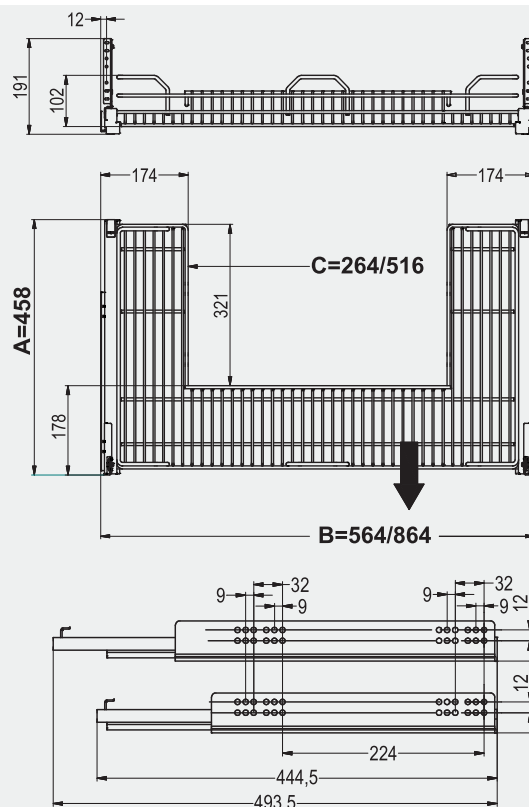

PLANIRANJE

100%
made in Italy

Naziv artikla

ŽIČANA FIOKA ISPOD SUDOPERE L-60/45 HROM

ŽIČANA FIOKA ISPOD SUDOPERE L-90/45 HROM

Šifra

1207Y/60-45PC16

1207Y/90-45PC16

Širina elementa

60 cm

90 cm