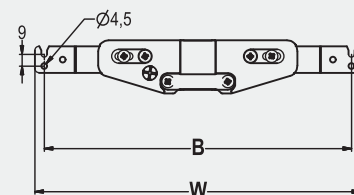

PLANIRANJE

| Šifra | H (min) | H (max) |
|---------------|---------|---------|
| 800TAG | 1835mm | 2185mm |
| 800TMG | 1490mm | 1840mm |
| 800TBG | 1145mm | 1495mm |

| L (širina) | W | B |
|------------|-------|-------|
| 20cm | 146mm | 132mm |
| 30cm | 246mm | 232mm |
| 40cm | 346mm | 332mm |
| 60cm | 546mm | 532mm |