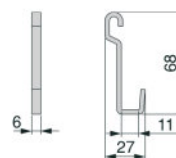

PLANIRANJE

Naziv artikla

Šifra

TITANE – DRŽAČ ZA TABLET

8965135

TITANE – KUKA
PROIZVOD

PLANIRANJE

Naziv artikla