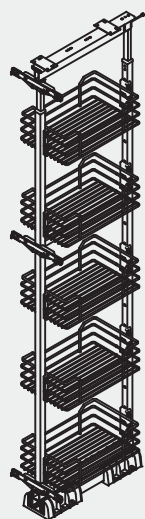

PLANIRANJE

Šifra	H (min)	H (max)
800TAG	1835mm	2185mm
800TMG	1490mm	1840mm
800TBG	1145mm	1495mm

L (širina)	W	B
30cm	246mm	232mm
40cm	346mm	332mm

OPIS

- Dostupan za širinu elementa 300mm i 400mm i za visinu u rasponu od 1145mm do 2185mm
- Mehanizam vrhunsko kvaliteta
- Slow klizač
- Hromirana žica
- Puno dno – kompakt ploča
- Nosivost 110kg

KOLONA 852

Naziv artikla	Šifra
ŽIČANA KOLONA A (1835-2185MM)	800TAG
ŽIČANA KOLONA M (1490-1840MM)	800TMG
ŽIČANA KOLONA B (1145-1495MM)	800TBG

KLIZAČ ZA KOLONU 852

Naziv artikla	Šifra
KLIZAČ ZA KOLONU 852	852G

PRIHVATNIK FRONTA ZA KOLONU 852

Naziv artikla	Šifra (T1)	Šifra (T2)
PRIHVATNIK FRONTA L-30	816ST130	816ST230
PRIHVATNIK FRONTA L-40	816ST140	816ST240

Napomena: Za kolone „A“ i „M“ potrebno je poručiti prihvatnik T1 i T2, za kolonu „B“ potreban je prihvatnik T2