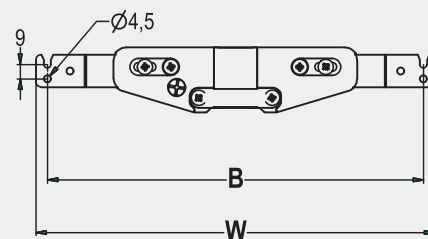

ŽIČANE KOLONE DE LUXE
PROIZVOD

100%
made in Italy

PLANIRANJE

| Šifra | H (min) | H (max) |
|---------------|---------|---------|
| 800TAG | 1835mm | 2185mm |
| 800TMG | 1490mm | 1840mm |
| 800TBG | 1145mm | 1495mm |

| L (širina) | W | B |
|------------|-------|-------|
| 30cm | 246mm | 232mm |
| 40cm | 346mm | 332mm |

OPIS

- Dostupan za širinu elementa 300mm i 400mm i za visinu u rasponu od 1145mm do 2185mm
- Mehanizam vrhunsko kvaliteta
- Slow klizač
- Hromirana žica
- Puno dno – kompakt ploča
- Nosivost 110kg