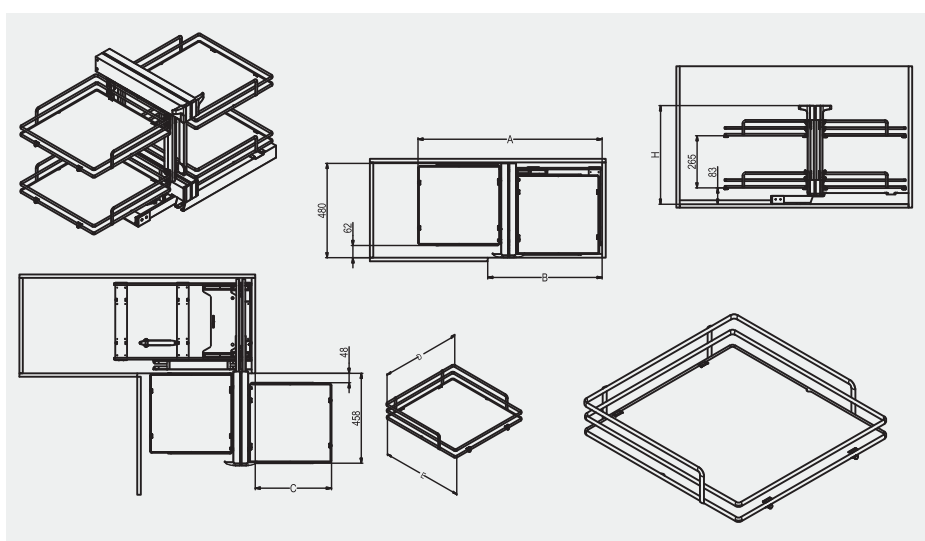

PLANIRANJE

Naziv artikla	Šifra	Vrata
COMPAKT ELLITE D/L	839BE/45T	45 cm
COMPAKT ELLITE D/L	839BE/60T	60 cm