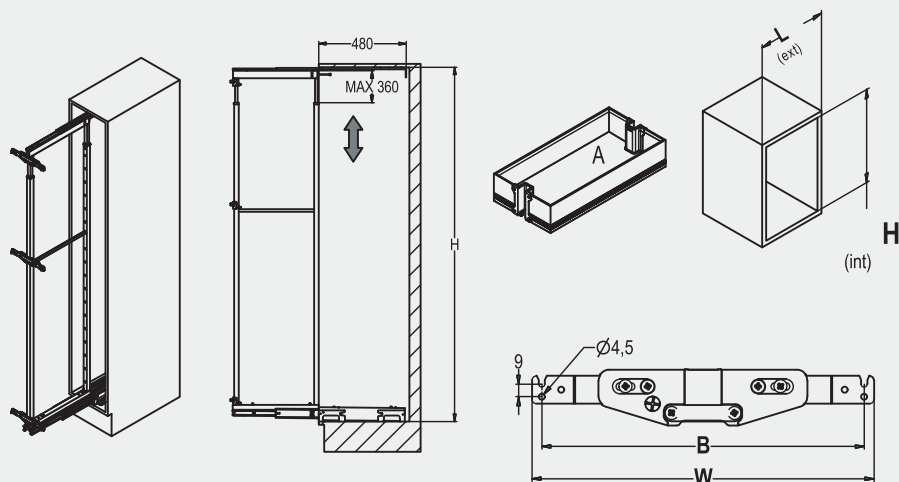

ŽIČANE KOLONE IKONA

PROIZVOD

PLANIRANJE

| Šifra | H (min) | H (max) |
|----------------|---------|---------|
| 800TAAR | 1835mm | 2185mm |
| 800TMAR | 1490mm | 1840mm |
| 800TBAR | 1145mm | 1495mm |

| L (širina) | W | B |
|------------|-------|-------|
| 30cm | 246mm | 232mm |
| 40cm | 346mm | 332mm |