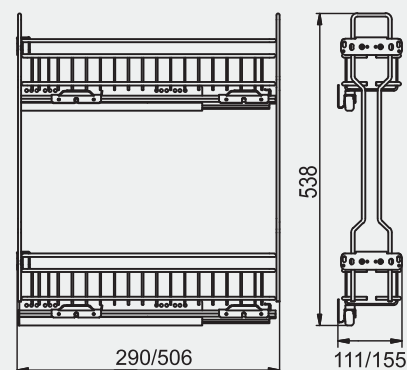

PLANIRANJE

L = 15/20