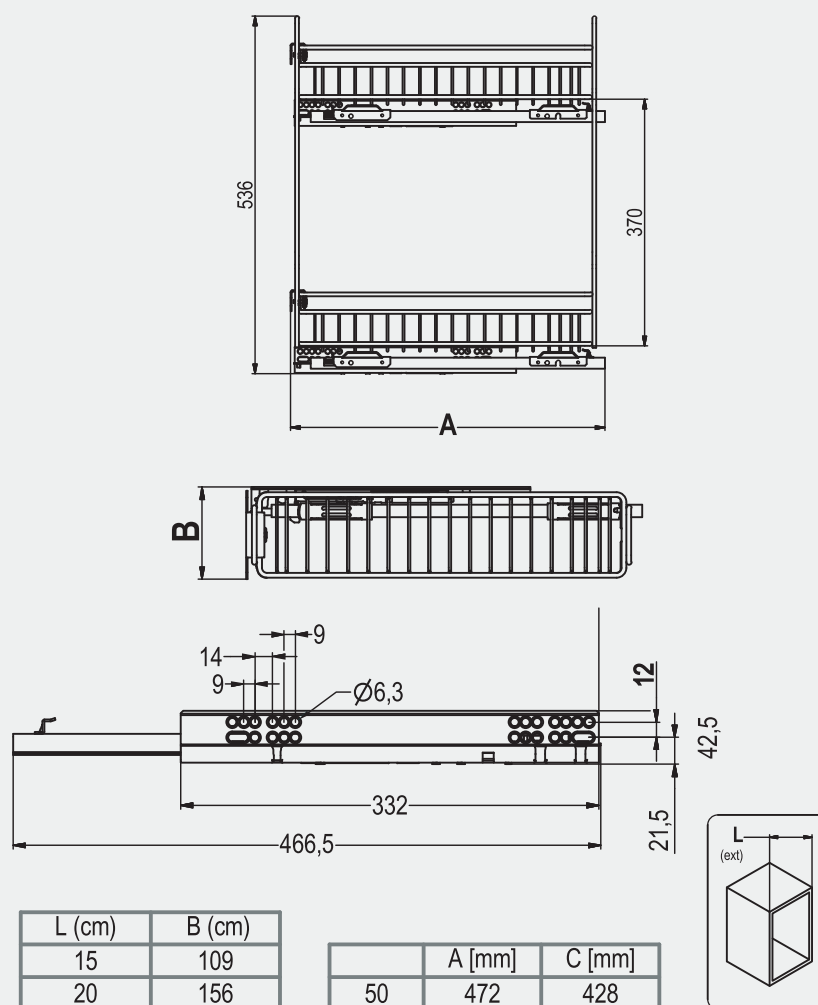

PLANIRANJE