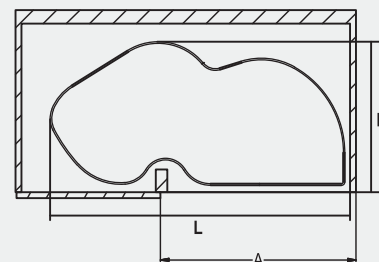

desni

levi

PLANIRANJE

| Cod. | Forma / Shape | A [mm] | B [mm] | L [mm] | P [mm] | Dim. Imballo / Packaging Size |
|------|---------------|--------|--------|--------|--------|-------------------------------|
| 45 | | 450 | 414 | 810 | 485 | 830 x 360 x 420 |
| 60 | | 600 | 564 | 950 | 485 | 950 x 360 x 480 |