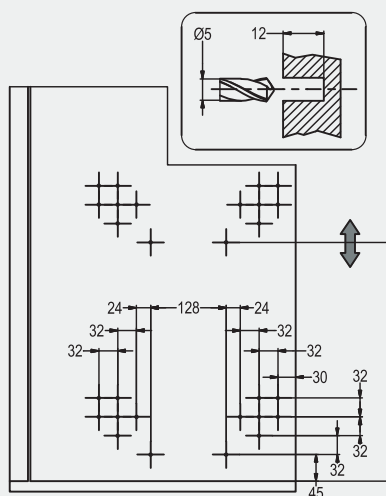

PLANIRANJE

Cod.	Forma / Shape	A [mm]	B [mm]	L [mm]	P [mm]	Dim. Imballo / Packaging Size
45		450	414	810	485	830 x 360 x 420
60		600	564	950	485	950 x 360 x 480

Naziv artikla	Šifra	Vrata
COMBIS DELUX DESNI	846BE/DX45CB	45 cm
COMBIS DELUX LEVI	846BE/SX45CB	45 cm
COMBIS DELUX DESNI	846BE/DX60CB	60 cm
COMBIS DELUX LEVI	846BE/SX60CB	60 cm

Naziv artikla	Šifra
USPORIVAČ ZA COMBIS UGAONI ELEMENT	846S/1AV