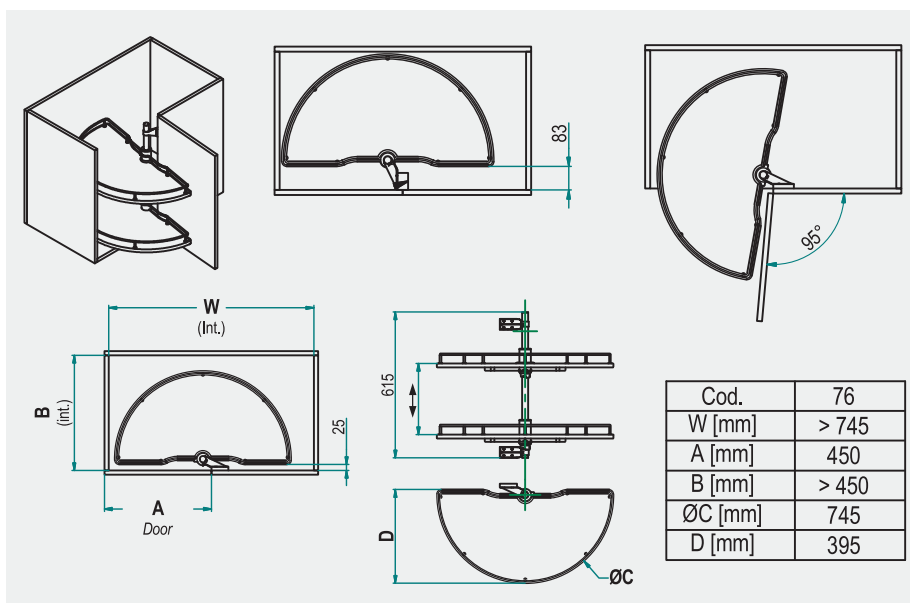

PLANIRANJE

Naziv artikla

ŽIČANI UGAONI ELEMENTI 1/2 KRUGA L-90 DE LUXE

Šifra

4301BW/76B