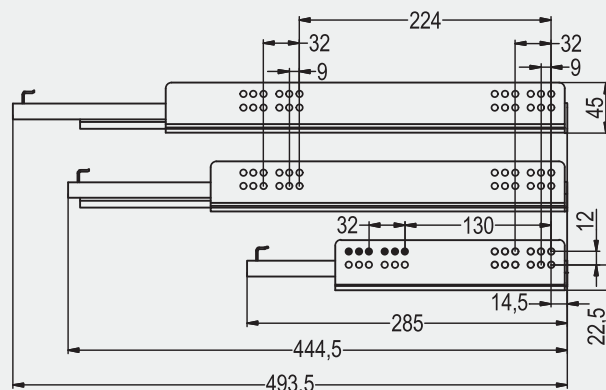

ŽIČANI ELEMENTI ZA FLAŠE (HETTICH)
PROIZVOD

OPIS

- Za širine elementa 150 i 200mm
- Za dubinu elementa 280 i 500
- Hettich klizač potpuno izvlačenje
- Hromirana žica
- Nosivost 25kg

PLANIRANJE

L = 15/20

| Naziv artikla | Šifra |
|---|------------------------|
| ŽIČANI ELEMENT ZA FLAŠE 15CM HROM (HETTICH) SLOW DX DUBINE 28CM | 1104YDX/15-28PC |
| ŽIČANI ELEMENT ZA FLAŠE 15CM HROM (HETTICH) SLOW SX DUBINE 28CM | 1104YSX/15-28PC |
| ŽIČANI ELEMENT ZA FLAŠE 15CM HROM (HETTICH) SLOW DX DUBINE 50CM | 1104YDX/15-50PC |
| ŽIČANI ELEMENT ZA FLAŠE 15CM HROM (HETTICH) SLOW SX DUBINE 50CM | 1104Y/15-50PC |
| ŽIČANI ELEMENT ZA FLAŠE 20CM HROM (HETTICH) SLOW DX DUBINE 50CM | 1104YDX/20-50PC |
| ŽIČANI ELEMENT ZA FLAŠE 20CM HROM (HETTICH) SLOW SX DUBINE 50CM | 1104Y/20-50PC |