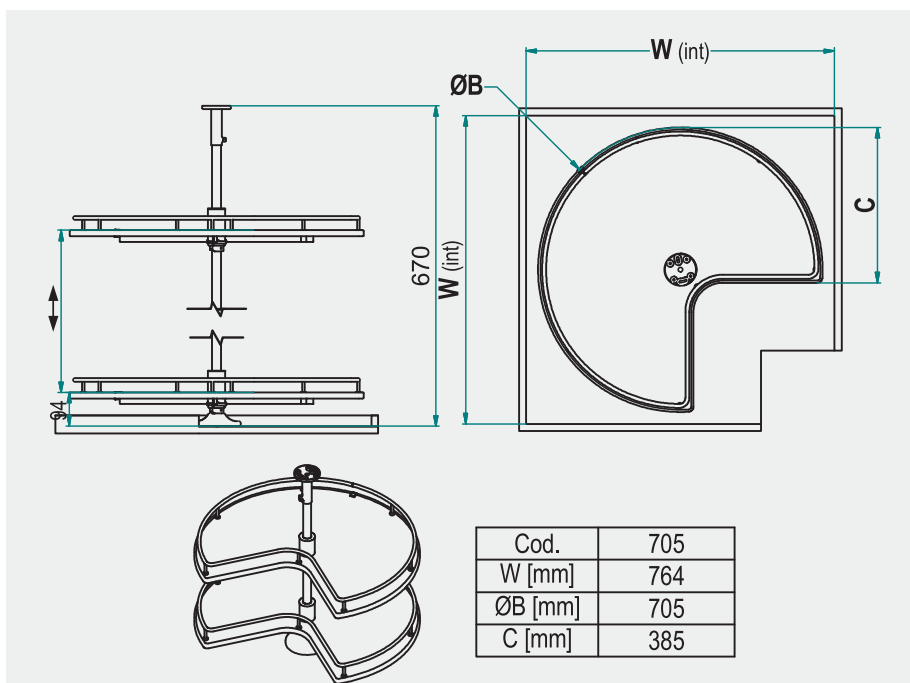

PLANIRANJE

Naziv artikla

ŽIČANI UGAONI ELEMENTI 3/4 KRUGA DE LUXE

Šifra

828BW/705B