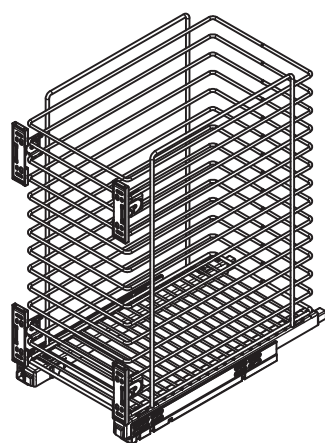

100%
made in Italy