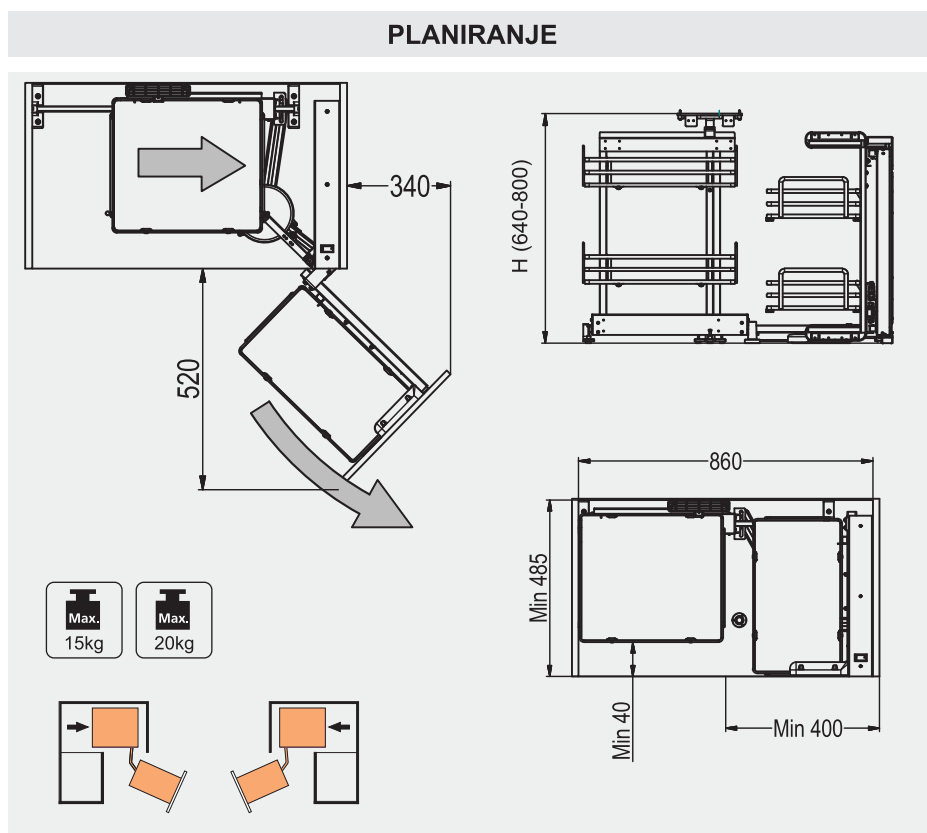

Naziv artikla	desni	Šifra	Vrata
ŽIČANI UGAONI ELEMENTI MAGIC CORNER DE LUXE 45DX		803BW/DXB	45 cm
ŽIČANI UGAONI ELEMENTI MAGIC CORNER DE LUXE 45SX		803BW/SXB	45 cm