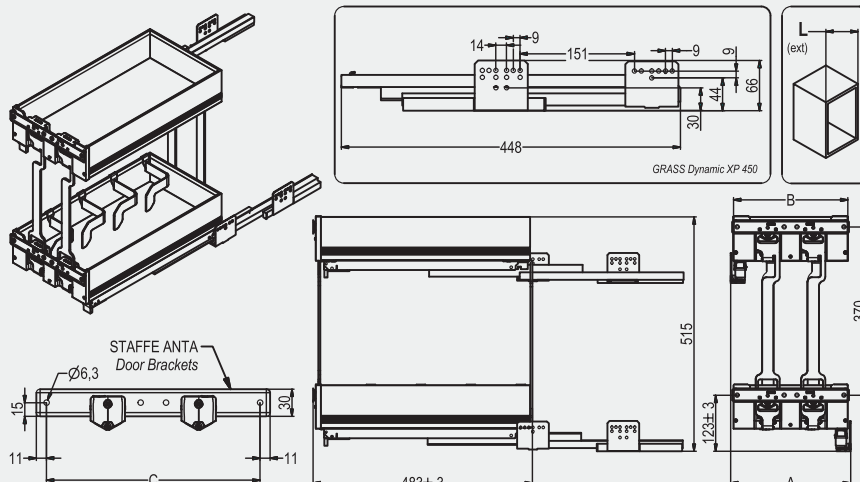

PLANIRANJE

	L [mm]	A [mm]	B [mm]	C [mm]
15	150	111	101	87
20	200	161	151	137

	L [mm]	A [mm]	B [mm]	C [mm]
30	300	261	251	235
40	400	361	351	335

Naziv artikla	Šifra
ŽIČANI ELEMENTI ZA FLAŠE 15CM IKONA	7104KY/15PAR
ŽIČANI ELEMENTI ZA FLAŠE 20CM IKONA	7104KY/20PAR
ŽIČANI ELEMENTI ZA FLAŠE 30CM IKONA	7102KY/30PAR
ŽIČANI ELEMENTI ZA FLAŠE 40CM IKONA	7102KY/40PAR