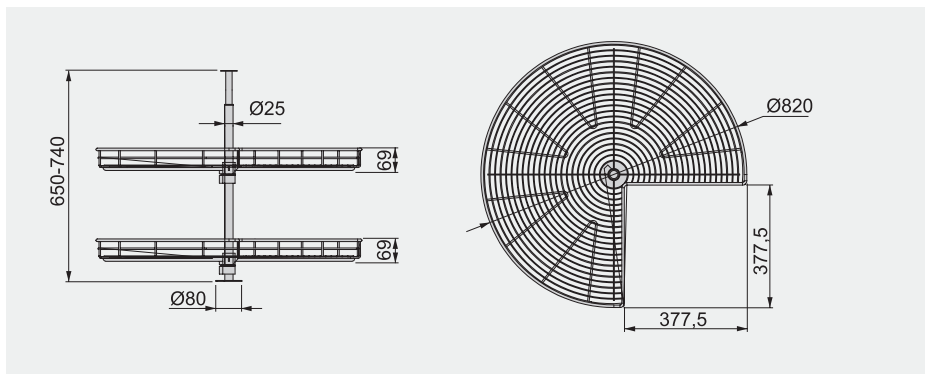

Naziv artikla

ŽIČANI UGAONI ELEMENTI ½ KRUGA

Šifra

8921211

ŽIČANI UGAONI ELEMENTI ¾ KRUGA
PROIZVOD

emuca

PLANIRANJE

Naziv artikla