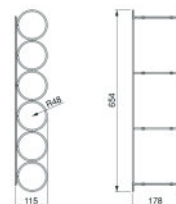

PLANIRANJE

Naziv artikla

ŽIČANI AKSESOARI – DRŽAČ ZA FLAŠE

Šifra

8938211