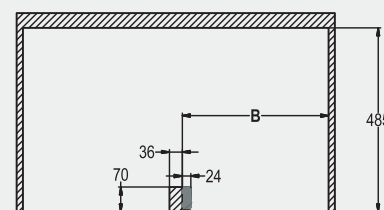

desni

levi

PLANIRANJE

| Cod. | Forma / Shape | A [mm] | B [mm] | L [mm] | P [mm] | Dim. Imballo / Packaging Size |
|------|---------------|--------|--------|--------|--------|-------------------------------|
| 45 | | 450 | 414 | 810 | 485 | 830 x 360 x 420 |
| 60 | | 600 | 564 | 950 | 485 | 950 x 360 x 480 |