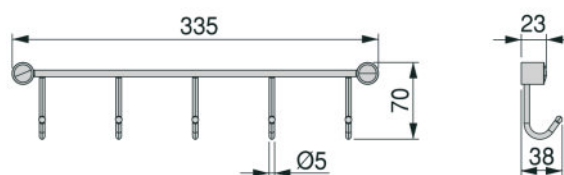

PLANIRANJE

Naziv artikla

ŽIČANI AKSESOARI – DRŽAČ ZA FLAŠE

Šifra

8938211

ŽIČANI AKSESOARI – KUKE S

PROIZVOD

PLANIRANJE