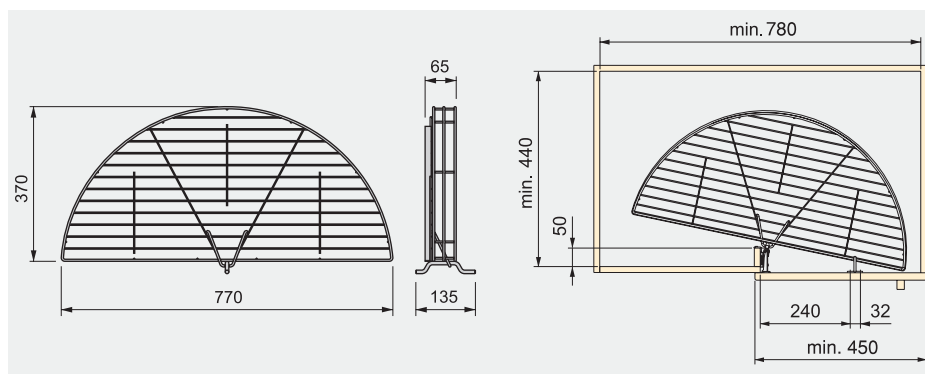

ŽIČANA KOLONA ZA HEMIJU 15CM HROM

Šifra

841R/150

ŽIČANI UGAONI ELEMENTI ½ KRUGA

PROIZVOD

 Max.
10 kg

emuca

PLANIRANJE