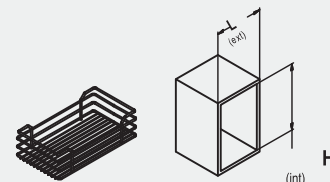

PLANIRANJE

Naziv artikla
Šifra

ŽIČANI ELEMENTI ZA FLAŠE 15CM HROM (SALICE) PUSH TO OPEN 15CM

2104SP/15-50PC

ŽIČANI ELEMENTI ZA FLAŠE 20CM HROM (SALICE) PUSH TO OPEN 20CM

2104SP/20-50PC

ŽIČANE KOLONE HROM
PROIZVOD

PLANIRANJE

| Šifra | H (min) | H (max) |
|---------------|---------|---------|
| 800TAG | 1835mm | 2185mm |
| 800TMG | 1490mm | 1840mm |
| 800TBG | 1145mm | 1495mm |

| L (širina) | W | B |
|------------|-------|-------|
| 20cm | 146mm | 132mm |
| 30cm | 246mm | 232mm |
| 40cm | 346mm | 332mm |
| 60cm | 546mm | 532mm |