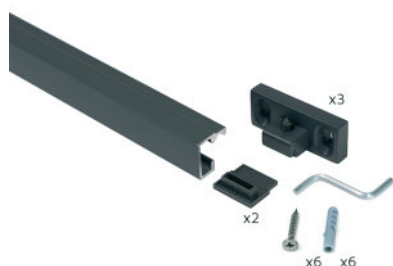

PLANIRANJE

| Naziv artikla | Šifra | Vrata |
|-------------------|------------|-------|
| COMPAKT IKONA D/L | 839BK/45AR | 45 cm |
| COMPAKT IKONA D/L | 839BK/60AR | 60 cm |

ŽIČANI AKSESOARI

TITANE - PROFIL
PROIZVOD