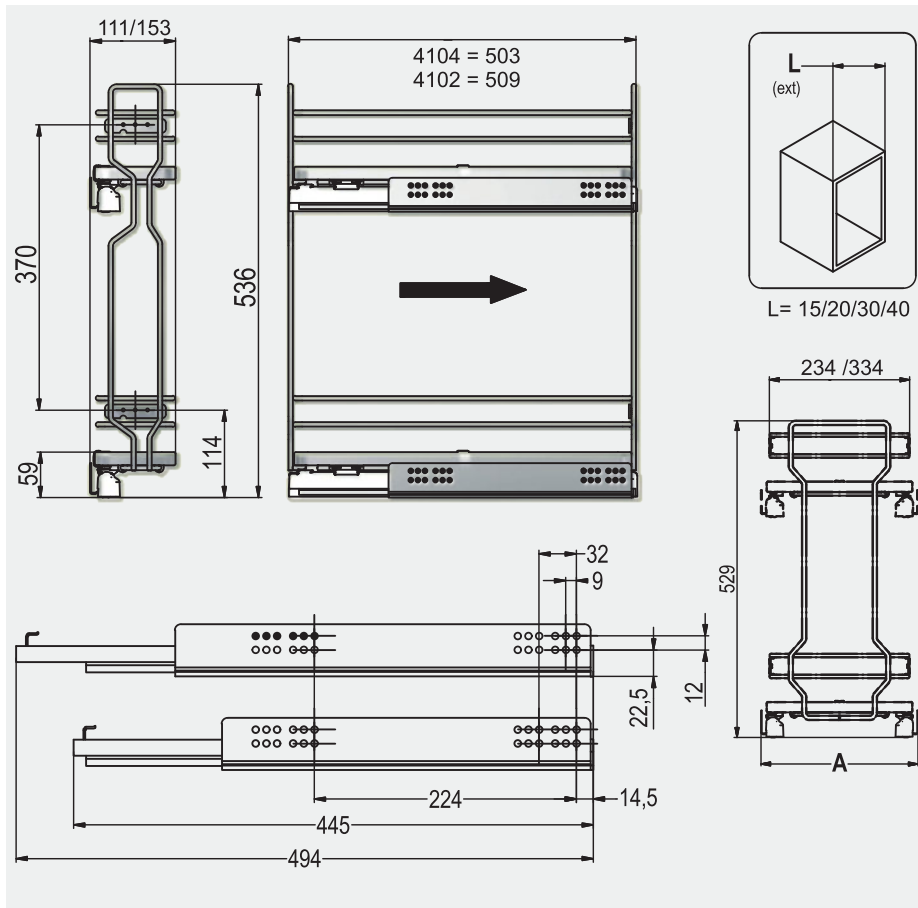

PLANIRANJE