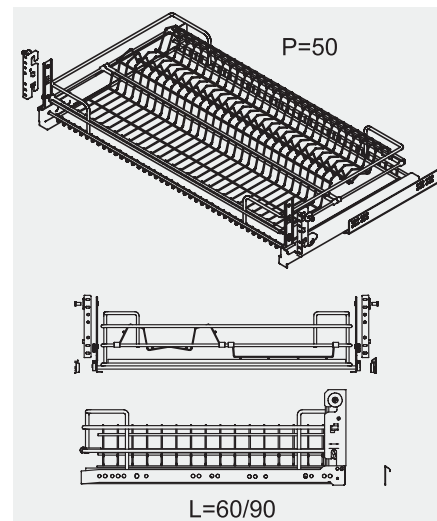

PLANIRANJE