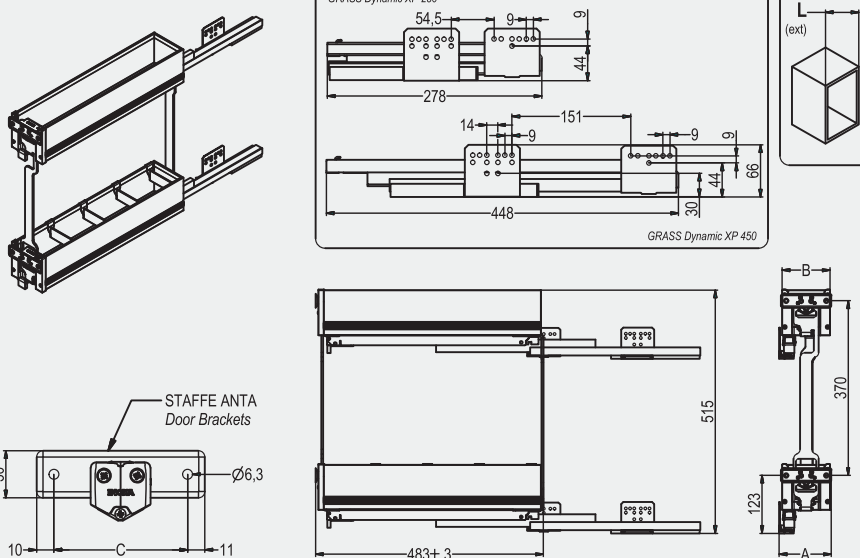

PLANIRANJE

	L [mm]	A [mm]	B [mm]	C [mm]
15	150	111	101	87
20	200	161	151	137

	L [mm]	A [mm]	B [mm]	C [mm]
30	300	261	251	235
40	400	361	351	335

Naziv artikla	Šifra
ŽIČANI ELEMENTI ZA FLAŠE 15CM IKONA	7104KY/15PAR
ŽIČANI ELEMENTI ZA FLAŠE 20CM IKONA	7104KY/20PAR
ŽIČANI ELEMENTI ZA FLAŠE 30CM IKONA	7102KY/30PAR
ŽIČANI ELEMENTI ZA FLAŠE 40CM IKONA	7102KY/40PAR