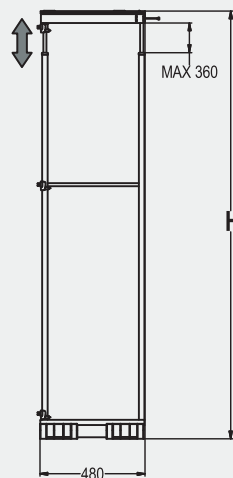

PLANIRANJE

| Šifra | H (min) | H (max) |
|---------------|---------|---------|
| 800TAG | 1835mm | 2185mm |
| 800TMG | 1490mm | 1840mm |
| 800TBG | 1145mm | 1495mm |

| L (širina) | W | B |
|------------|-------|-------|
| 20cm | 146mm | 132mm |
| 30cm | 246mm | 232mm |
| 40cm | 346mm | 332mm |
| 60cm | 546mm | 532mm |