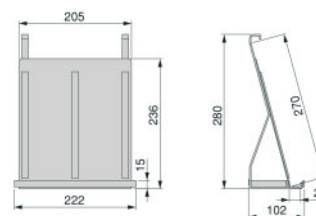

PLANIRANJE

Naziv artikla

Šifra

TITANE – DRŽAČ ZA TABLET

8965135