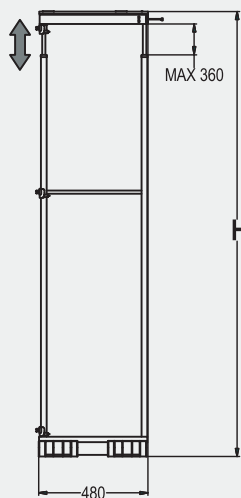

PLANIRANJE

Šifra	H (min)	H (max)
800TAG	1835mm	2185mm
800TMG	1490mm	1840mm
800TBG	1145mm	1495mm

L (širina)	W	B
30cm	246mm	232mm
40cm	346mm	332mm

OPIS

- Dostupan za širinu elementa 300mm i 400mm i za visinu u rasponu od 1145mm do 2185mm
- Mehanizam vrhunsko kvaliteta
- Slow klizač
- Hromirana žica
- Puno dno – kompakt ploča
- Nosivost 110kg

KOLONA 852

Naziv artikla	Šifra
ŽIČANA KOLONA A (1835-2185MM)	800TAG
ŽIČANA KOLONA M (1490-1840MM)	800TMG
ŽIČANA KOLONA B (1145-1495MM)	800TBG

KLIZAČ ZA KOLONU 852

Naziv artikla	Šifra
KLIZAČ ZA KOLONU 852	852G

PRIHVATNIK FRONTA ZA KOLONU 852

Naziv artikla	Šifra (T1)	Šifra (T2)
PRIHVATNIK FRONTA L-30	816ST130	816ST230
PRIHVATNIK FRONTA L-40	816ST140	816ST240

Napomena: Za kolone „A“ i „M“ potrebno je poručiti prihvatnik T1 i T2, za kolonu „B“ potreban je prihvatnik T2