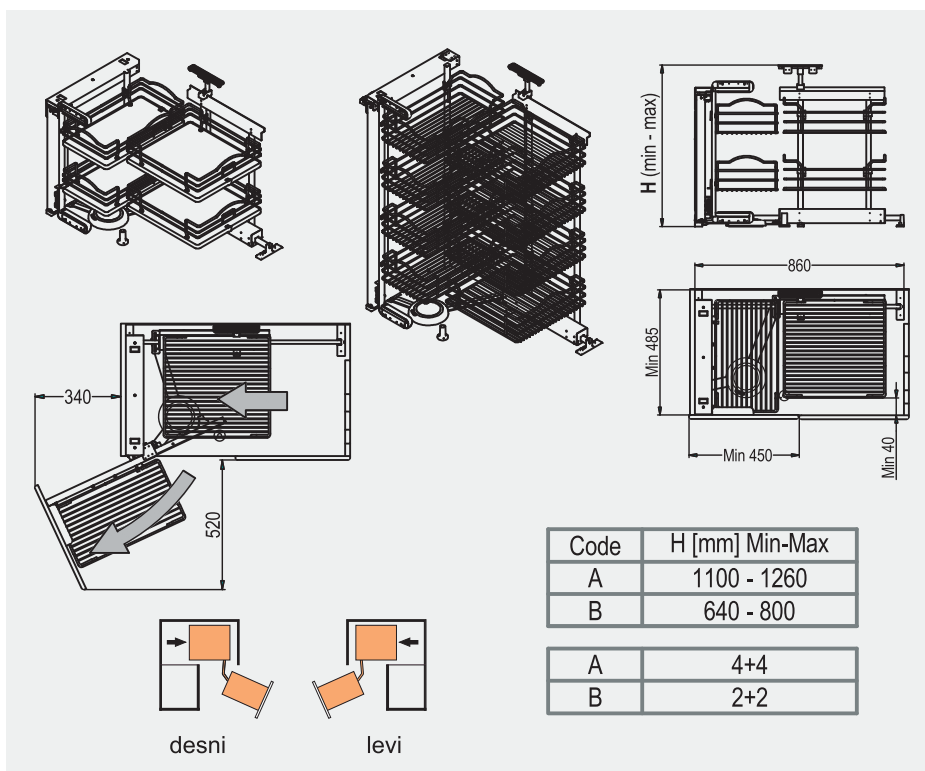

PLANIRANJE

Naziv artikla	Šifra	Visina	Broj korpi
MAGIC CORNER ELLITE DESNI	803BE/DXTTT	640-800	2+2
MAGIC CORNER ELLITE LEVI	803BE/SXTTT	640-800	2+2
MAGIC CORNER ELLITE DESNI	803AE/DXGTT	1100-1260	4+4
MAGIC CORNER ELLITE LEVI	803AE/SXGTT	1100-1260	4+4