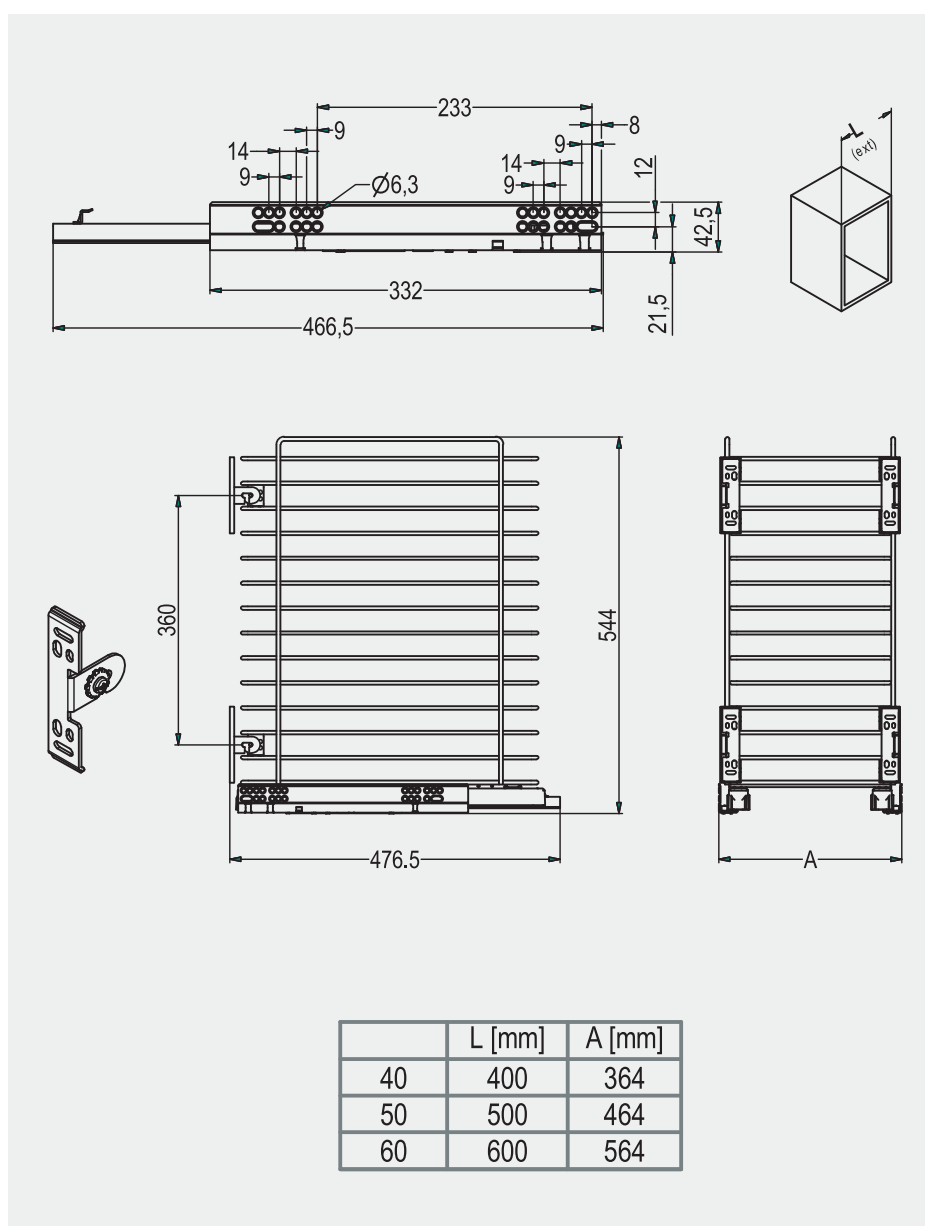

PLANIRANJE

Naziv artikla	Šifra	Vrata
KORPA ZA VEŠ 400/450MM SLOW	2123Y/40-45PC	40 cm
KORPA ZA VEŠ 500/450MM SLOW	2123Y/50-45PC	50 cm
KORPA ZA VEŠ 600/450MM SLOW	2123Y/60-45PC	60 cm