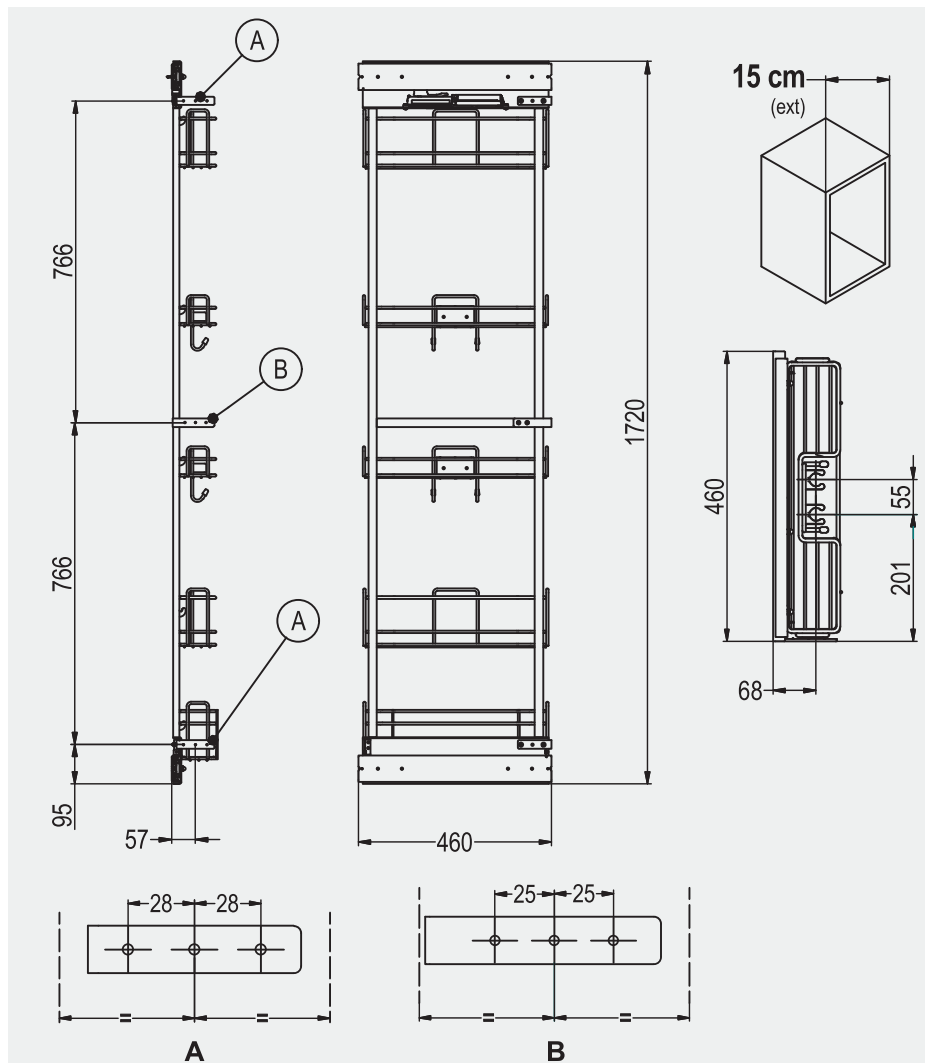

PLANIRANJE

Naziv artikla

ŽIČANA KOLONA ZA HEMIJU 15CM HROM

Šifra

841R/150