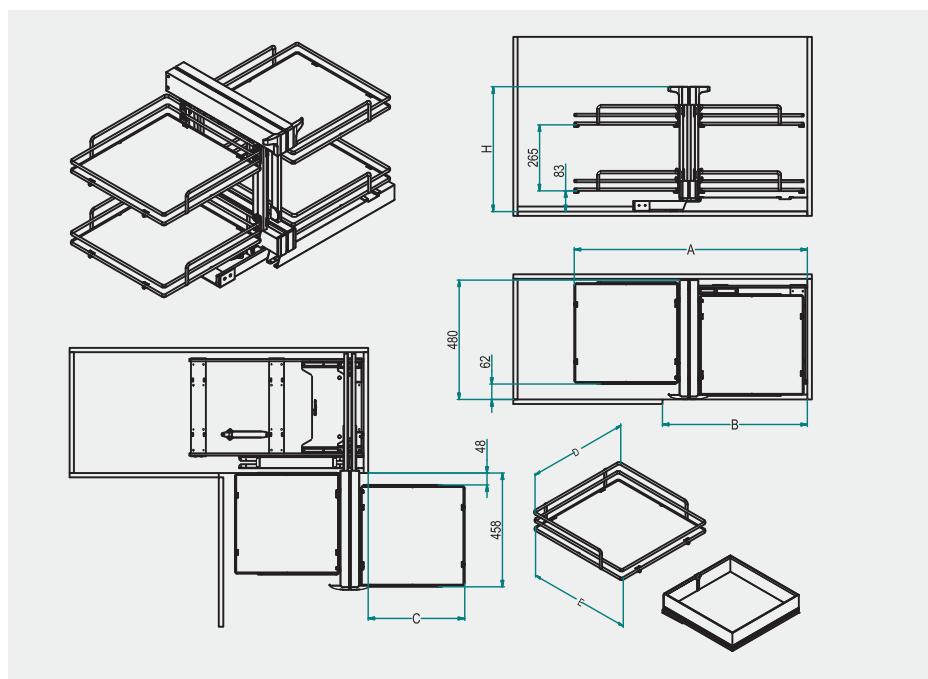

PLANIRANJE

| Naziv artikla | Šifra | Vrata |
|-------------------|------------|-------|
| COMPAKT IKONA D/L | 839BK/45AR | 45 cm |
| COMPAKT IKONA D/L | 839BK/60AR | 60 cm |

ŽIČANI AKSESOARI

TITANE - PROFIL
PROIZVOD