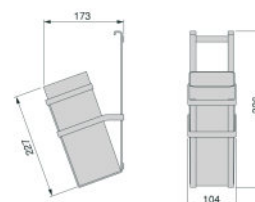

PLANIRANJE

Naziv artikla

Šifra

TITANE – DRŽAČ ZA NOŽEVE

8964935