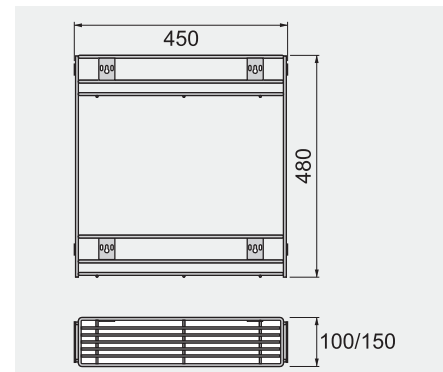

ŽIČANI ELEMENTI HROM

ŽIČANI ELEMENTI ZA FLAŠE

PROIZVOD

OPIS

- Za širine elementa 150 i 200mm
- Teleskop potpuno izvlačenje
- Hromirana žica
- Nosivost 10kg

PLANIRANJE

| Naziv artikla | Šifra |
|-----------------------------------|----------------|
| ŽIČANI ELEMENT ZA FLAŠE 15CM HROM | 72.ET15.200.10 |
| ŽIČANI ELEMENT ZA FLAŠE 20CM HROM | 72.ET20.200.10 |