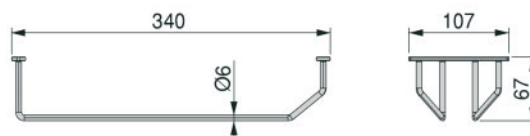

PLANIRANJE

Naziv artikla

ŽIČANI AKSESOARI – DRŽAČ ZA ČAŠE S

Šifra

8938011