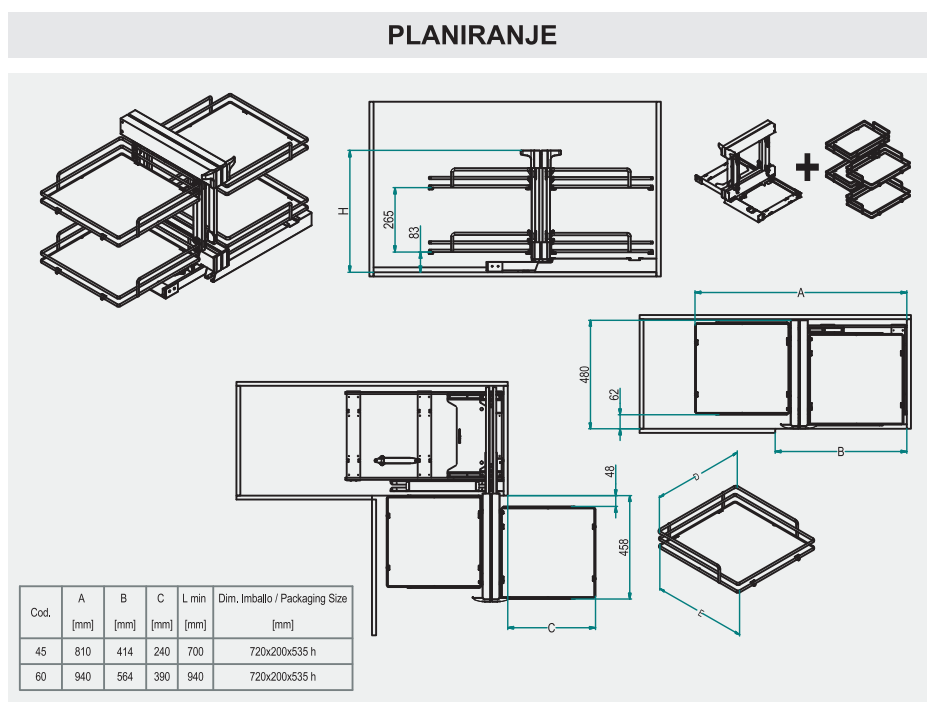

Naziv artikla	Šifra	Vrata
COMPAKT DELUX D/L	839BE/45CB	45 cm
COMPAKT DELUX D/L	839BE/60CB	60 cm