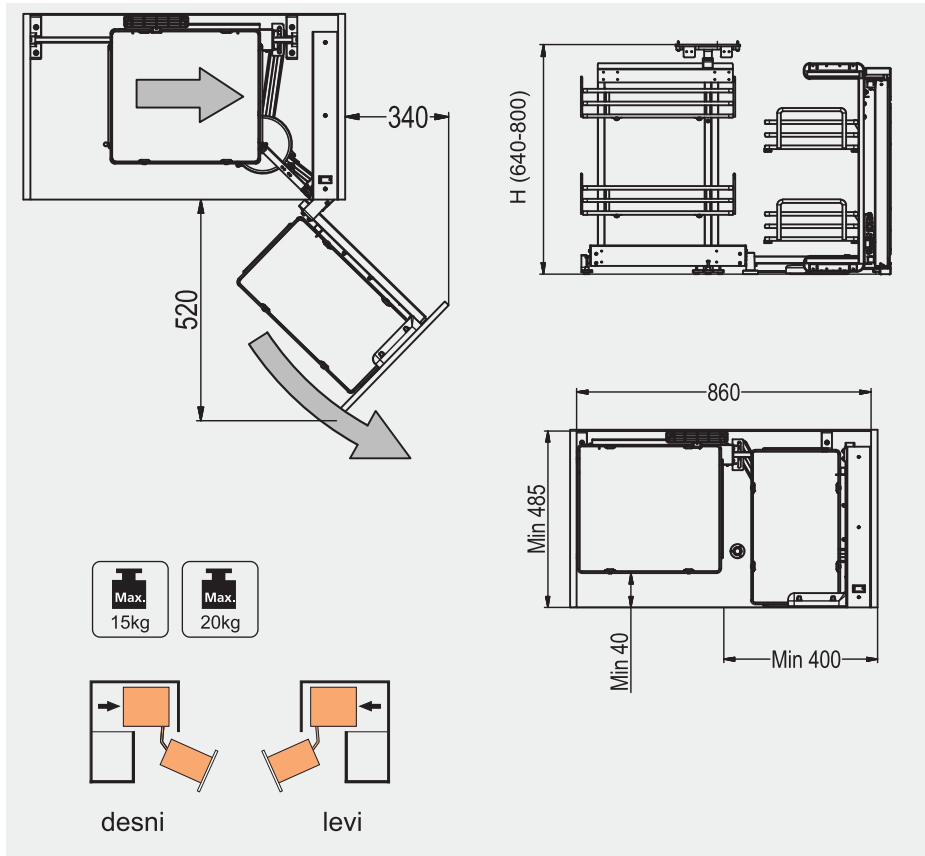

- Vrhunski kvalitet
- Hromirana žica
- Soft close
- Za visinu 640-800mm
- Za front 450mm
- Nosivost 70kg

PLANIRANJE

| Naziv artikla | Šifra | Širina elementa |
|--|-----------------|-----------------|
| ŽIČANI UGAONI ELEMENTI MAGIC CORNER 45DX | 803B/DXC | 45 cm |
| ŽIČANI UGAONI ELEMENTI MAGIC CORNER 45SX | 803B/SXC | 45 cm |