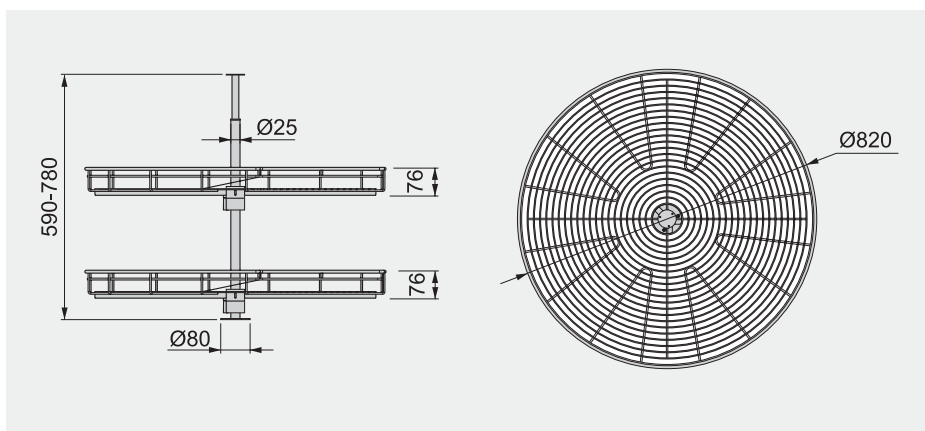

PLANIRANJE