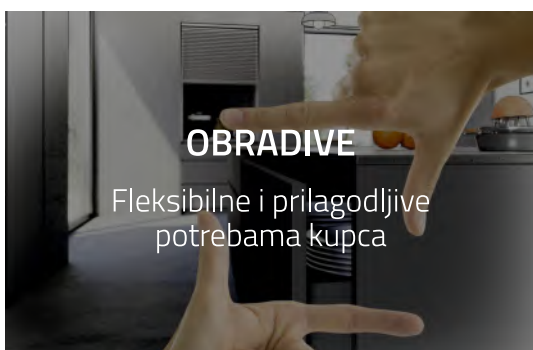

Akrilna ploča je neporozni akrilni veštački kamen, kome je potrebno minimalno održavanje. Čvrsta površina je u trendu kao popularan proizvod za primenu u kuhinji, kupatilu, kancelariji, hotelu, laboratorijama i medicinskim ustanovama.

RAUVISIO mineral i mono pretvaraju ideje u stvarnost, dajući dizajnerima svu slobodu da ispune prilagođene zahteve. Izdržljiv je, jednostavan za čišćenje i ima elegantan izgled sa toplim dodirrom.

KREIRAJTE OMILJENE KUTKE SA REHAU POVRŠINAMA