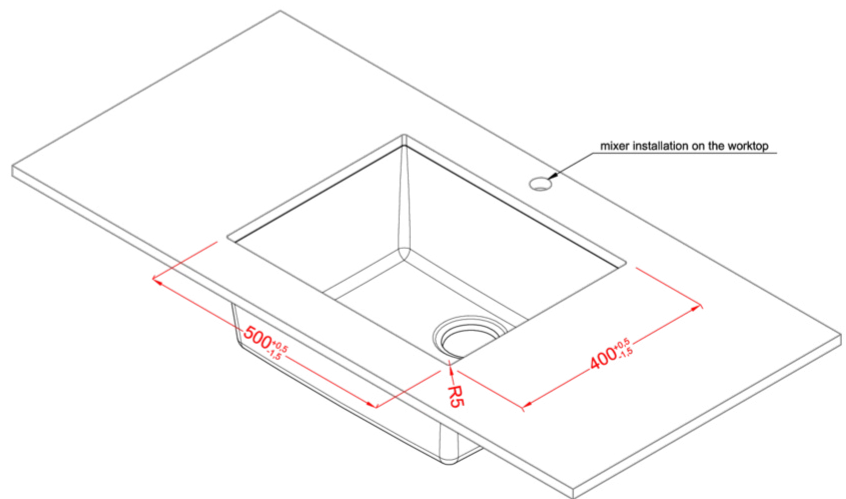

## Technical Drawing

0

<b>Description</b>	1-bowl sink
<b>Model</b>	QUADRA 105 SOTTOTOP
<b>Base (mm)</b>	600
<b>0</b>	Undermount
<b>Dimensions (mm)</b>	540 x 440
<b>Hole for built-in installation (mm)</b>	500 x 400 R5
<b>Number of Bowls</b>	1
<b>Bowl Depth (mm)</b>	200

**LGQ10568BSO** G68  
8032557040507

**LGQ10578BSO** G78  
8032557067146

CLASSIC

**LGQ10551BSO** G51  
8032557040347

**LGQ10559BSO** G59  
8032557040446

**LGQ10562BSO** G62  
8032557040484