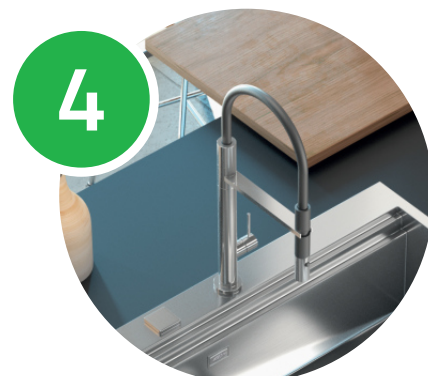

5. Aksesori

Upotpunite svoju sudoperu sa nekim od modela aksesoara koji će olakšati vašu svakodnevicu.