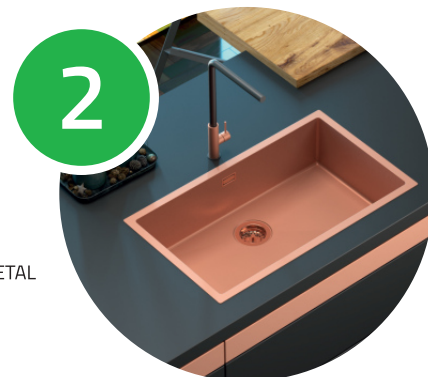

COPPER
BRONZE MATT

GOLD MATT

GUN METAL
MATT

Dostupni modeli sudopera:

SLIM-FILOTOP
UNDERTOP
COLOR

3. Classic Style

Čvrste i praktične. Za besprekornu efikasnost.

Dostupni modeli sudopera: