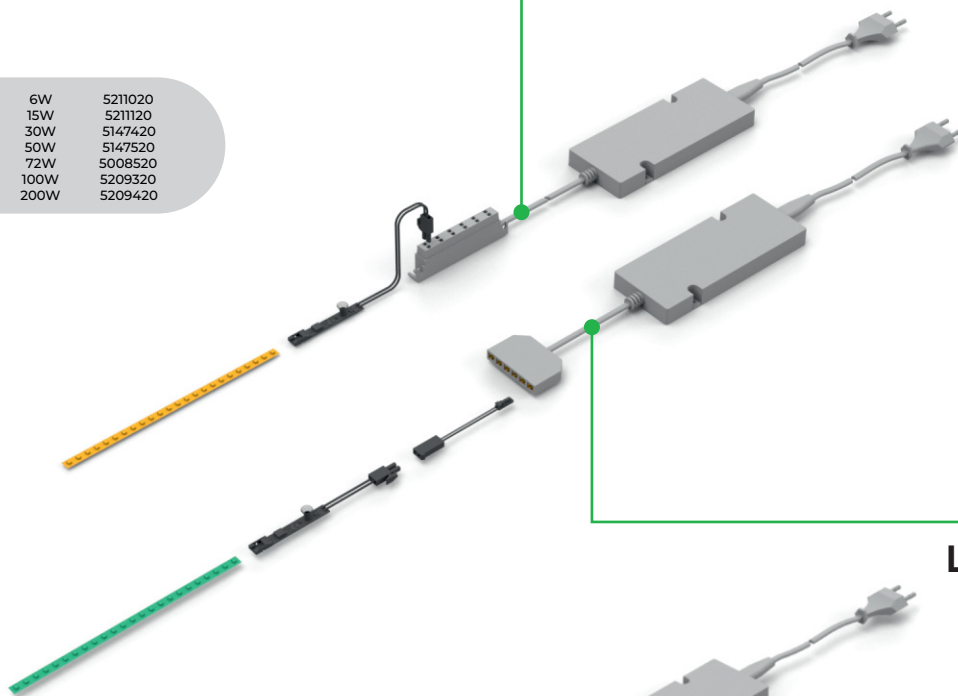

RASVETA

led trake

LED TRAKE

LED PROFILI

VRSTE PROFILA:

- Ukopavajući
- Nadgradni
- Ugaoni
- Lynx W, Lynx sivi/crni

INSTALACIJE

Za više
informacija o
proizvodima
skenirajte QR kod.

Lynx 12V DC instalacija

 12V DC

6W	5211020
15W	5211120
30W	5147420
50W	5147520
72W	5008520
100W	5209320
200W	5209420

 24V DC

15W	5211220
30W	5147620
50W	5147720
100W	5209520

Lynx 24V DC instalacija

 12V DC

Wirly 12V DC instalacija