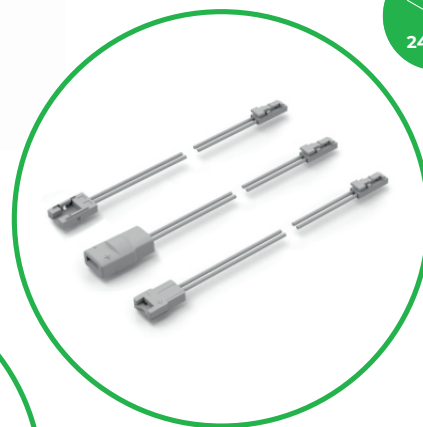

RASVETA

led trake

LED TRAKE

LED PROFILI

VRSTE PROFILA:

- Ukopavajući
- Nadgradni
- Ugaoni
- Lynx W, Lynx sivi/crni

INSTALACIJE

Za više
informacija o
proizvodima
skenirajte QR kod.

Lynx 12V DC instalacija

 12V DC

6W	5211020
15W	5211120
30W	5147420
50W	5147520
72W	5008520
100W	5209320
200W	5209420

 24V DC

15W	5211220
30W	5147620
50W	5147720
100W	5209520

Lynx 24V DC instalacija

 12V DC

Wirly 12V DC instalacija