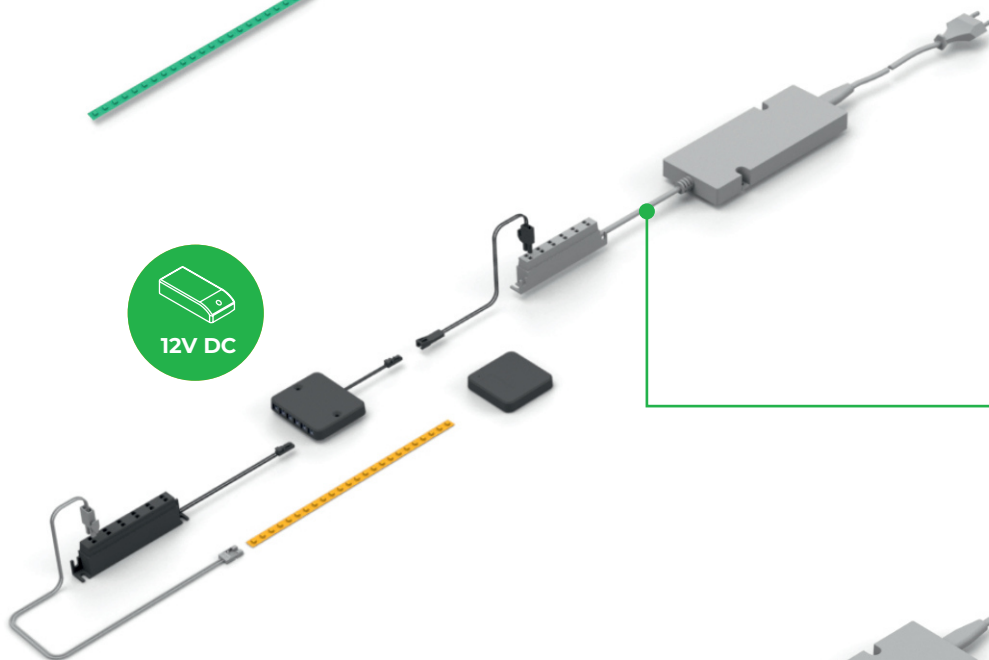

RASVETA

led trake

LED TRAKE

LED PROFILI

VRSTE PROFILA:

- Ukopavajući
- Nadgradni
- Ugaoni
- Lynx W, Lynx sivi/crni

INSTALACIJE

Za više
informacija o
proizvodima
skenirajte QR kod.

Lynx 12V DC instalacija

 12V DC

6W	5211020
15W	5211120
30W	5147420
50W	5147520
72W	5008520
100W	5209320
200W	5209420

 24V DC

15W	5211220
30W	5147620
50W	5147720
100W	5209520

Lynx 24V DC instalacija

 12V DC

Wirly 12V DC instalacija