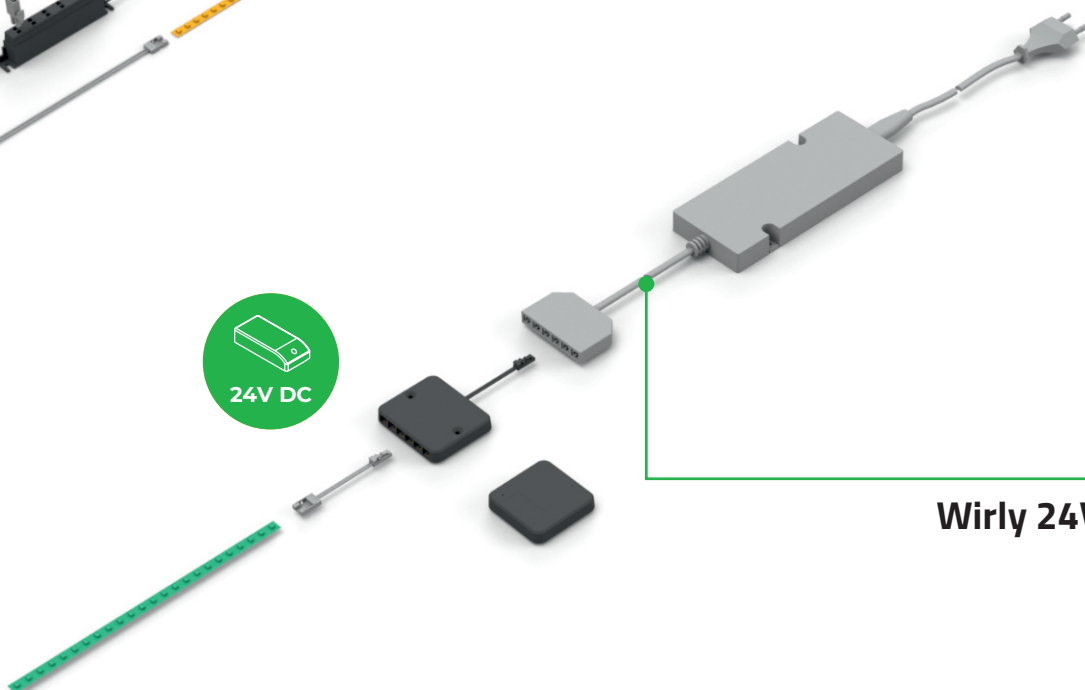

Wirly 24V DC instalacija