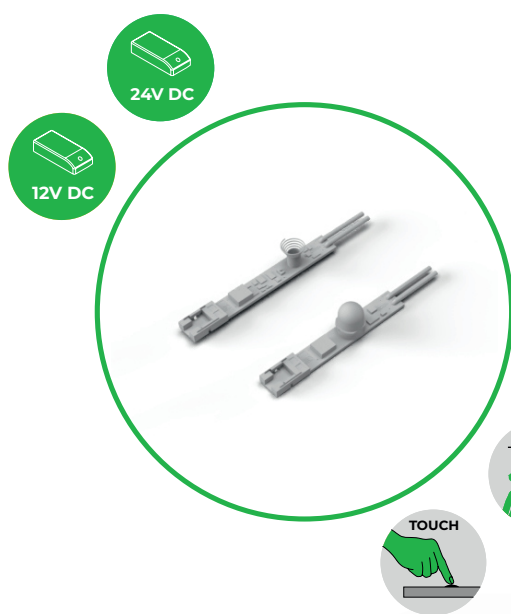

RASVETA

led trake

LED TRAKE

LED PROFILI

VRSTE PROFILA:

- Ukopavajući
- Nadgradni
- Ugaoni
- Lynx W, Lynx sivi/crni

INSTALACIJE

Za više
informacija o
proizvodima
skenirajte QR kod.

Lynx 12V DC instalacija

 12V DC

6W	5211020
15W	5211120
30W	5147420
50W	5147520
72W	5008520
100W	5209320
200W	5209420

 24V DC

15W	5211220
30W	5147620
50W	5147720
100W	5209520

Lynx 24V DC instalacija

 12V DC

Wirly 12V DC instalacija