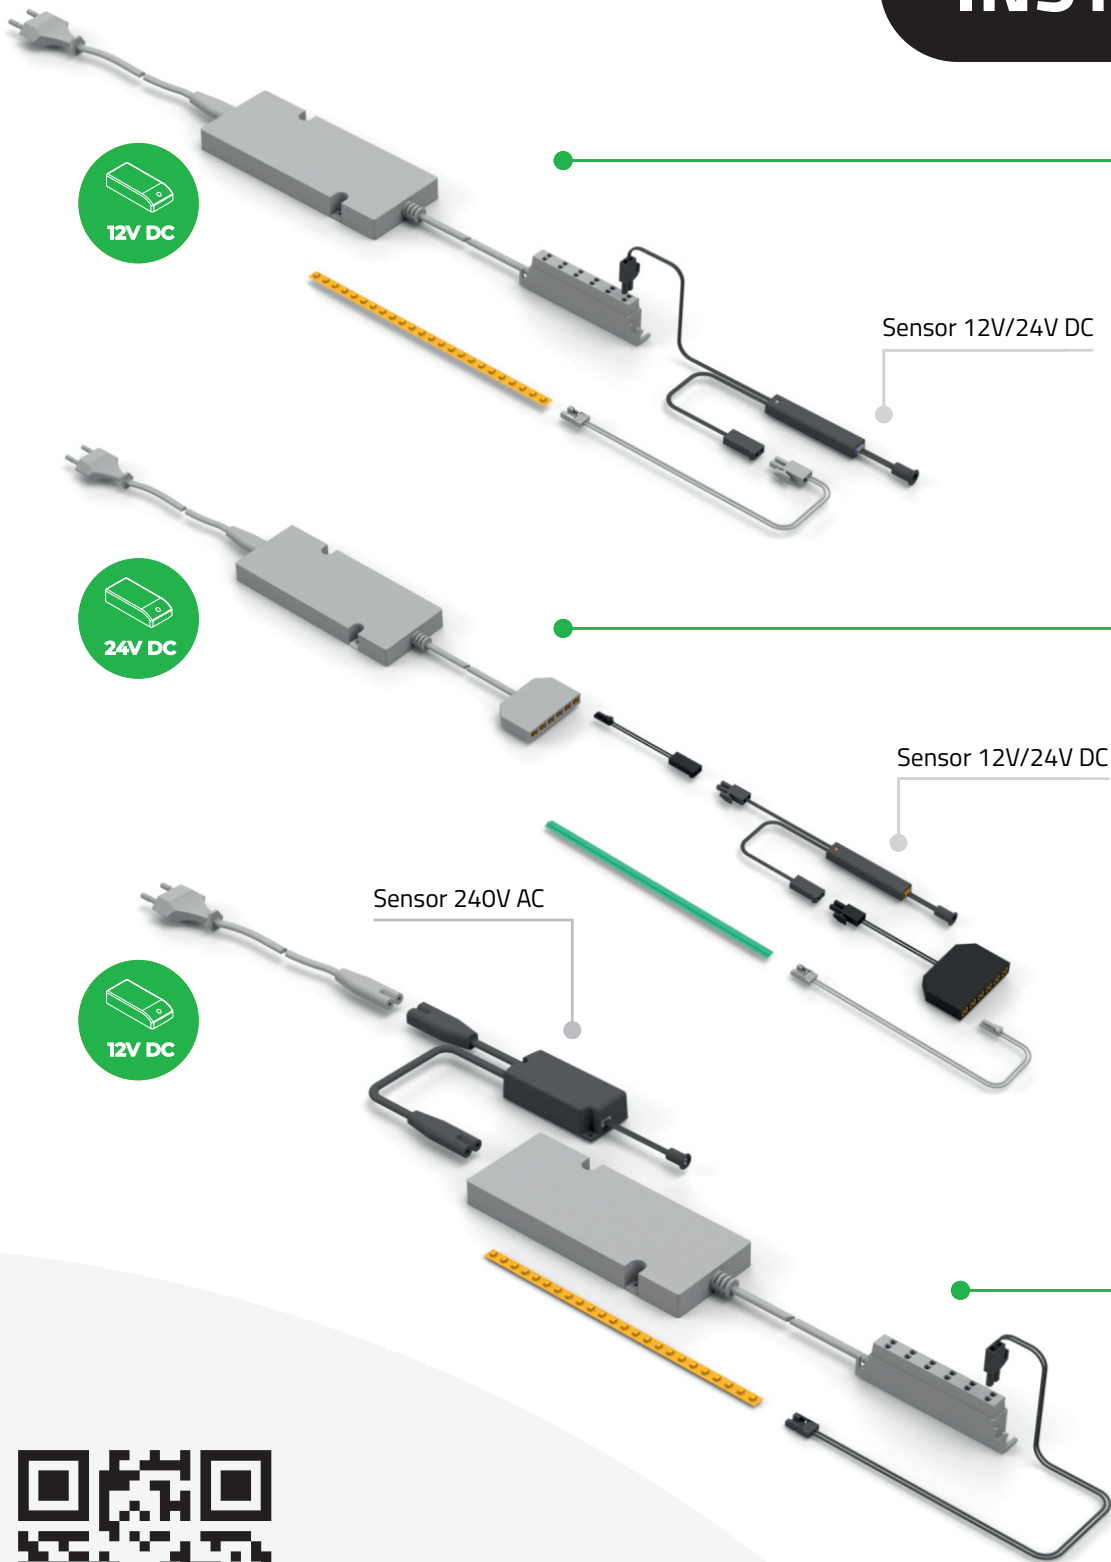

RASVETA

led trake

LED TRAKE

LED PROFILI

VRSTE PROFILA:

- Ukopavajući
- Nadgradni
- Ugaoni
- Lynx W, Lynx sivi/crni

INSTALACIJE

Za više
informacija o
proizvodima
skenirajte QR kod.

Lynx 12V DC instalacija

 12V DC

6W	5211020
15W	5211120
30W	5147420
50W	5147520
72W	5008520
100W	5209320
200W	5209420

 24V DC

15W	5211220
30W	5147620
50W	5147720
100W	5209520

Lynx 24V DC instalacija

 12V DC

Wirly 12V DC instalacija

 24V DC

Wirly 24V DC instalacija

INSTALACIJE

Skenirajte QR kod za
kontakt informacije

Pratite nas: