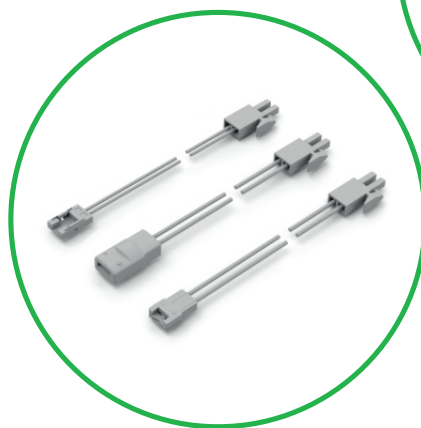

RASVETA

led trake

LED TRAKE

LED PROFILI

VRSTE PROFILA:

- Ukopavajući
- Nadgradni
- Ugaoni
- Lynx W, Lynx sivi/crni

INSTALACIJE

Za više
informacija o
proizvodima
skenirajte QR kod.

Lynx 12V DC instalacija

 12V DC

6W	5211020
15W	5211120
30W	5147420
50W	5147520
72W	5008520
100W	5209320
200W	5209420

 24V DC

15W	5211220
30W	5147620
50W	5147720
100W	5209520

Lynx 24V DC instalacija

 12V DC

Wirly 12V DC instalacija