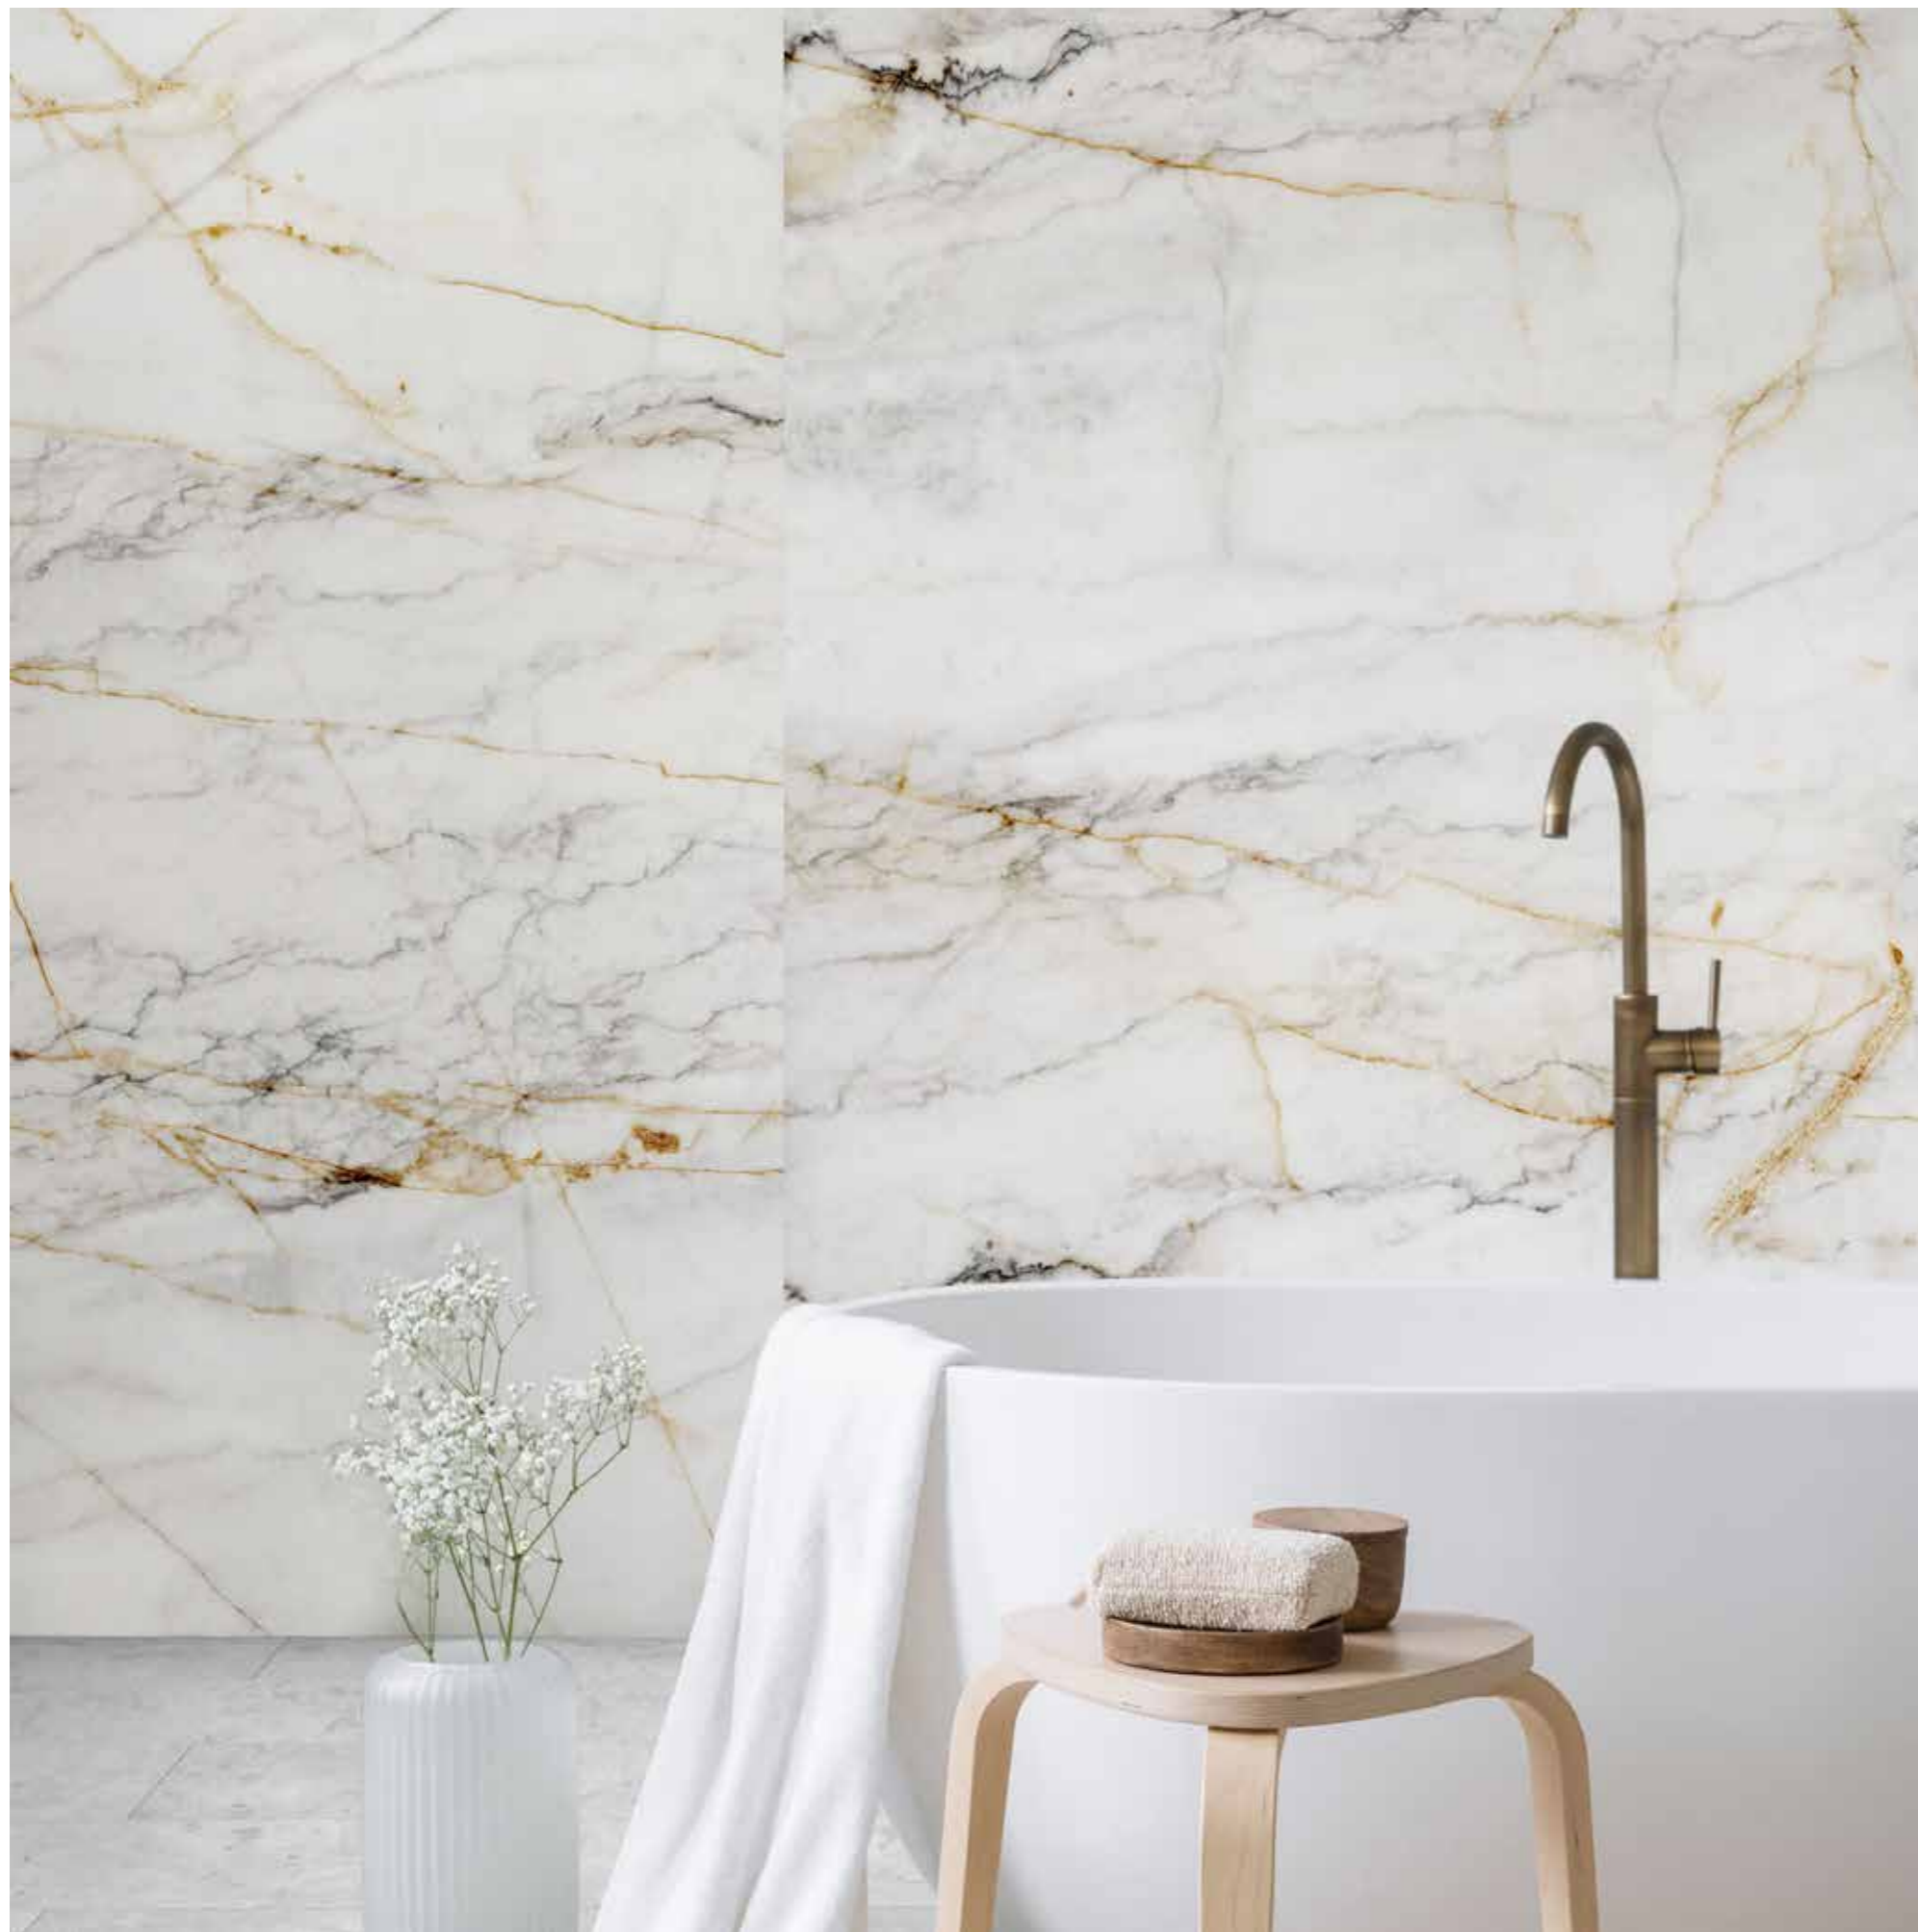

R154

Marble Gold

Peetah tekstura,
2800 x 1230 x 4 mm

3 lica po dizajnu