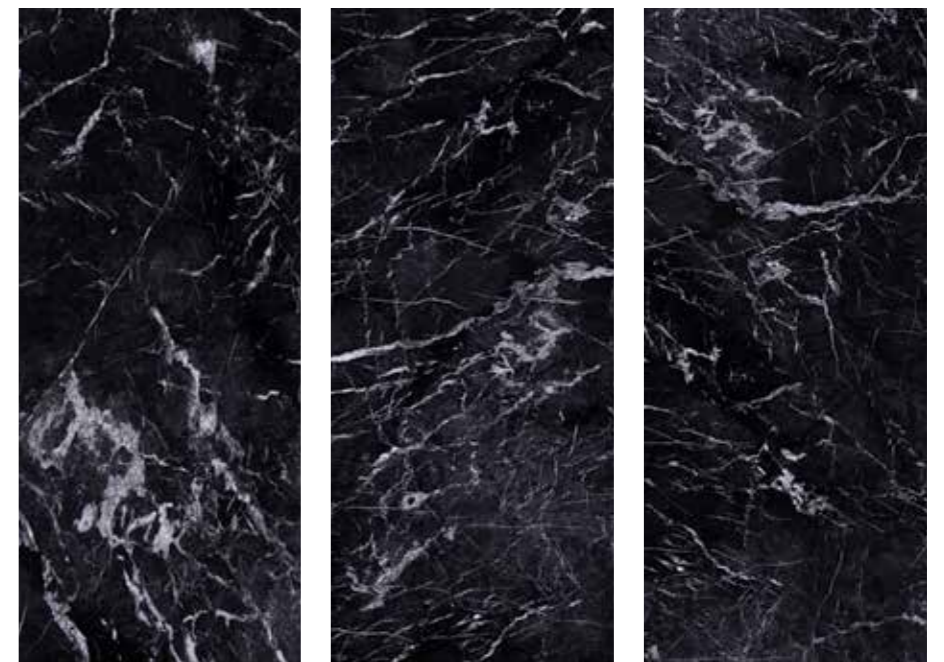

Marquina

Peetah tekstura,
2800 x 1230 x 4 mm

3 lica po dizajnu