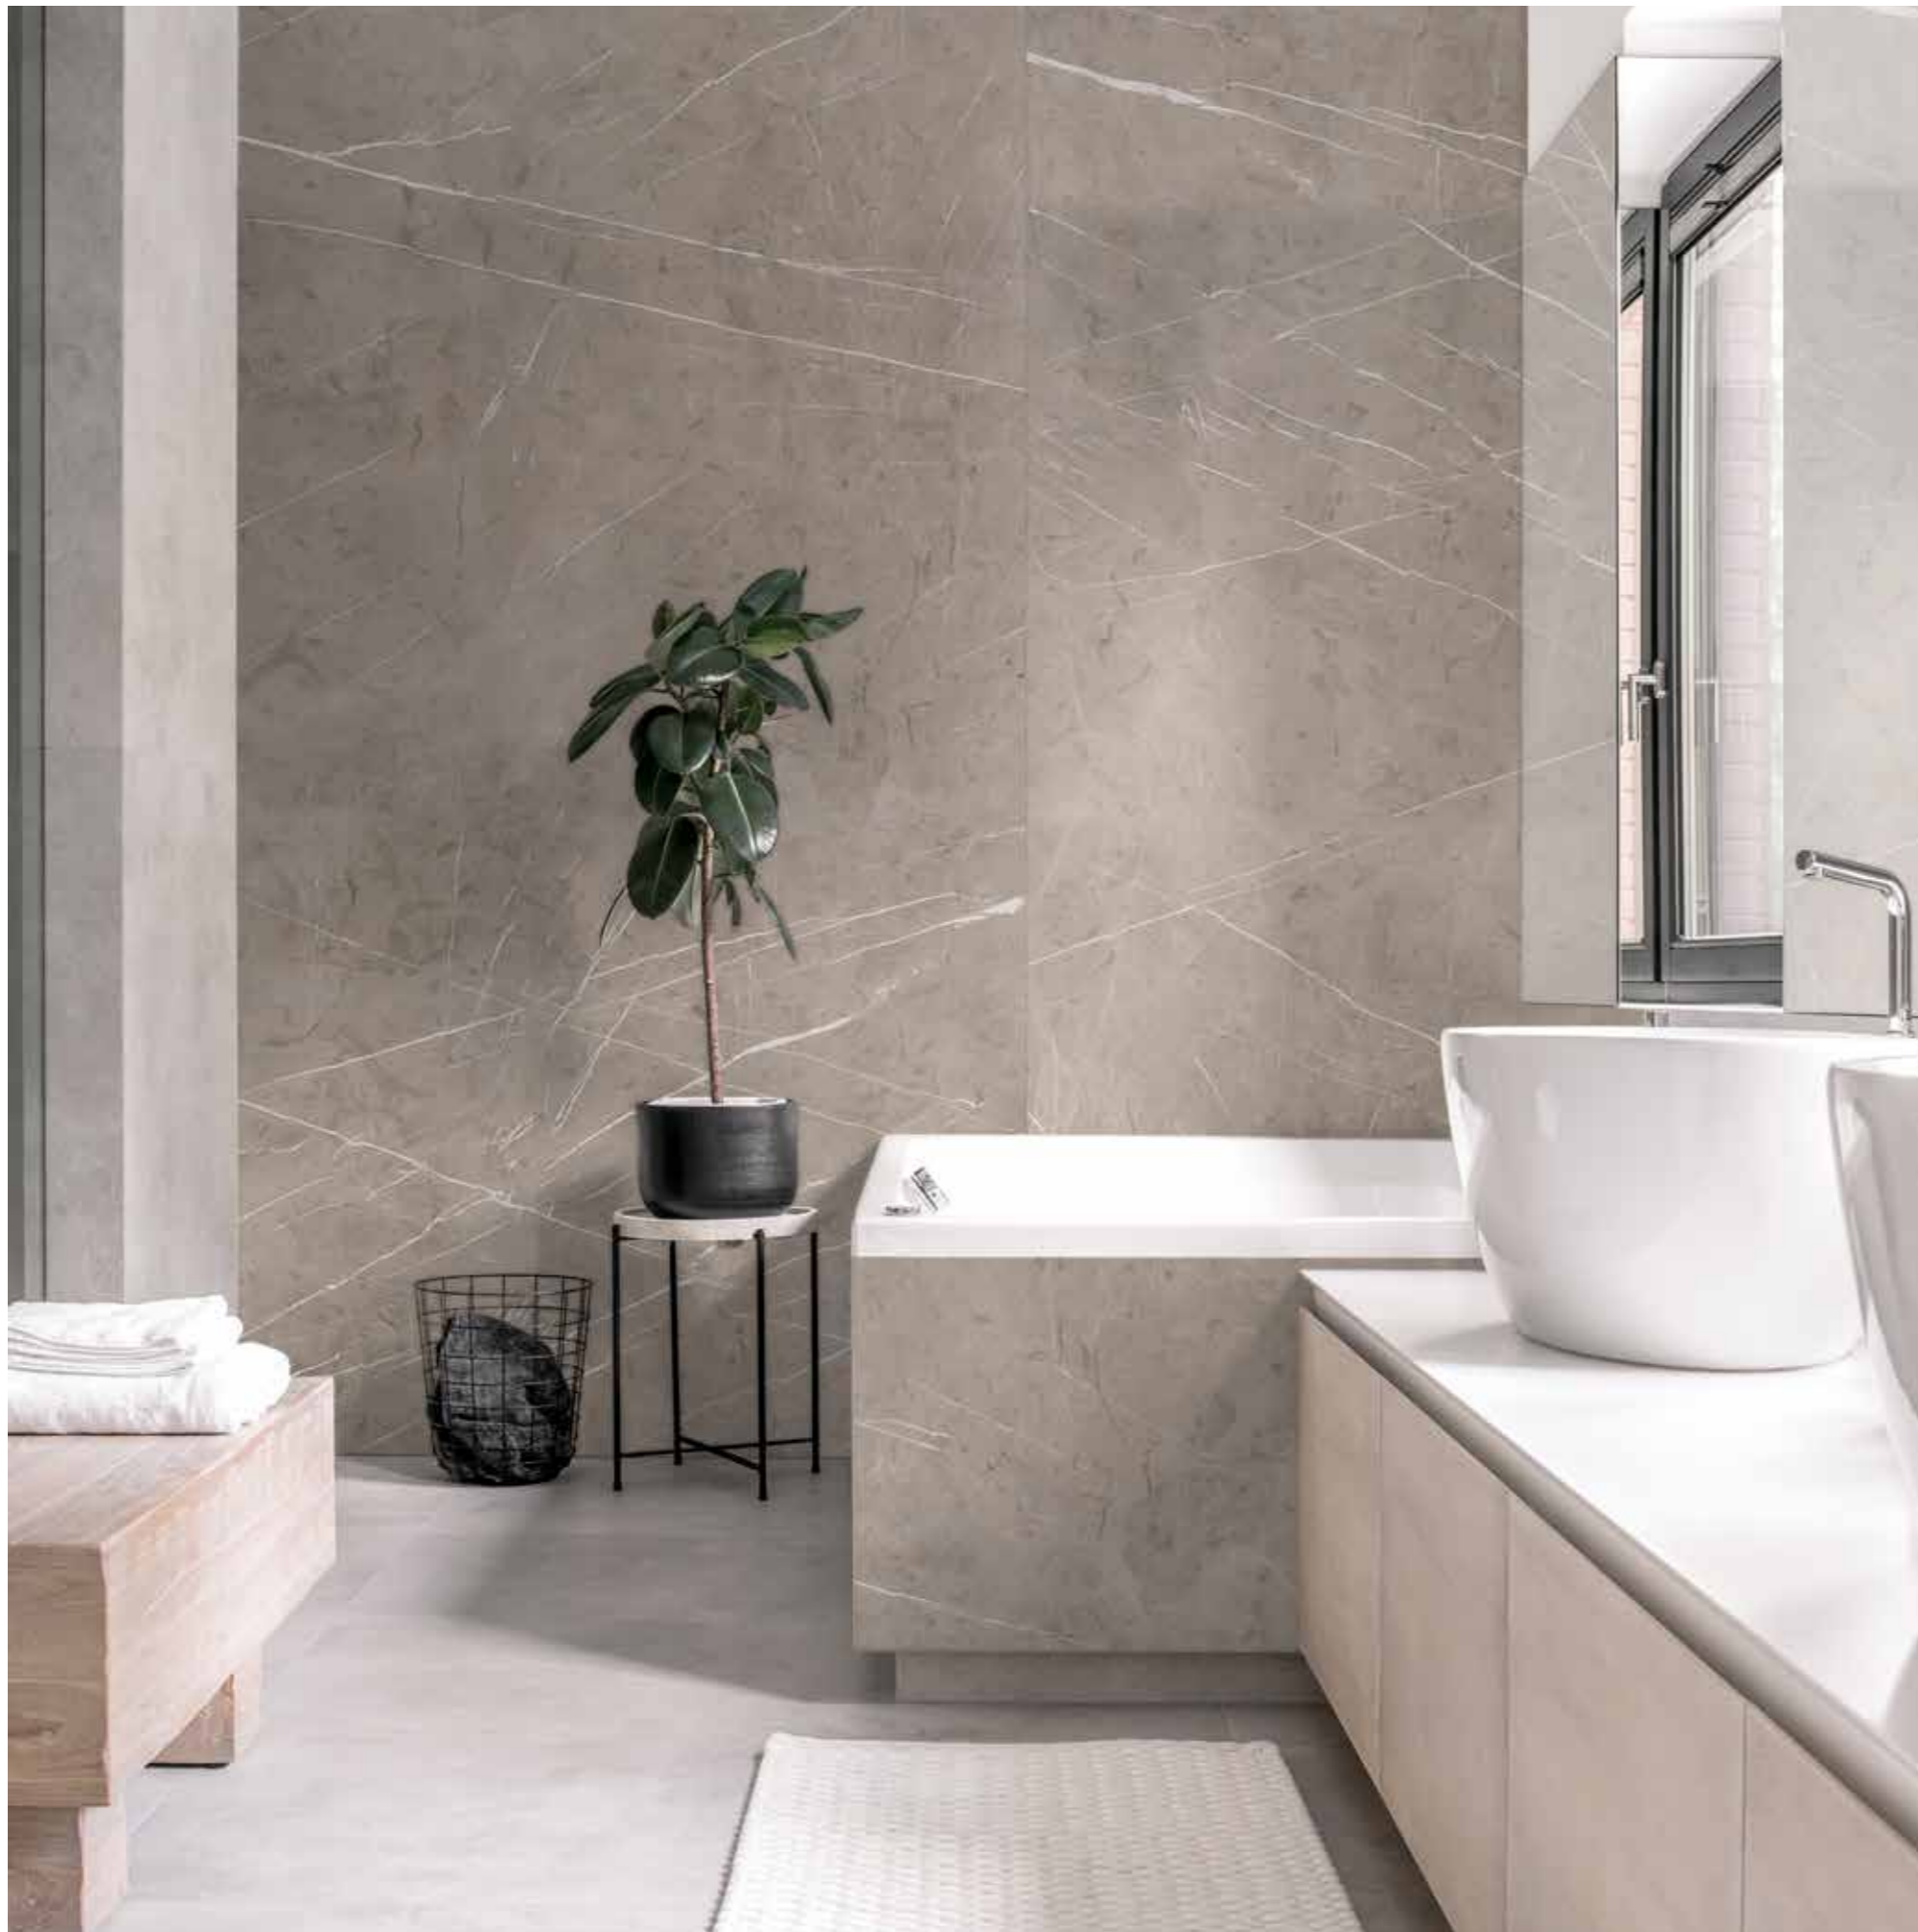

K024

Beige Pietra Marble

Peetah tekstura,
2800 x 1230 x 4 mm

3 lica po dizajnu