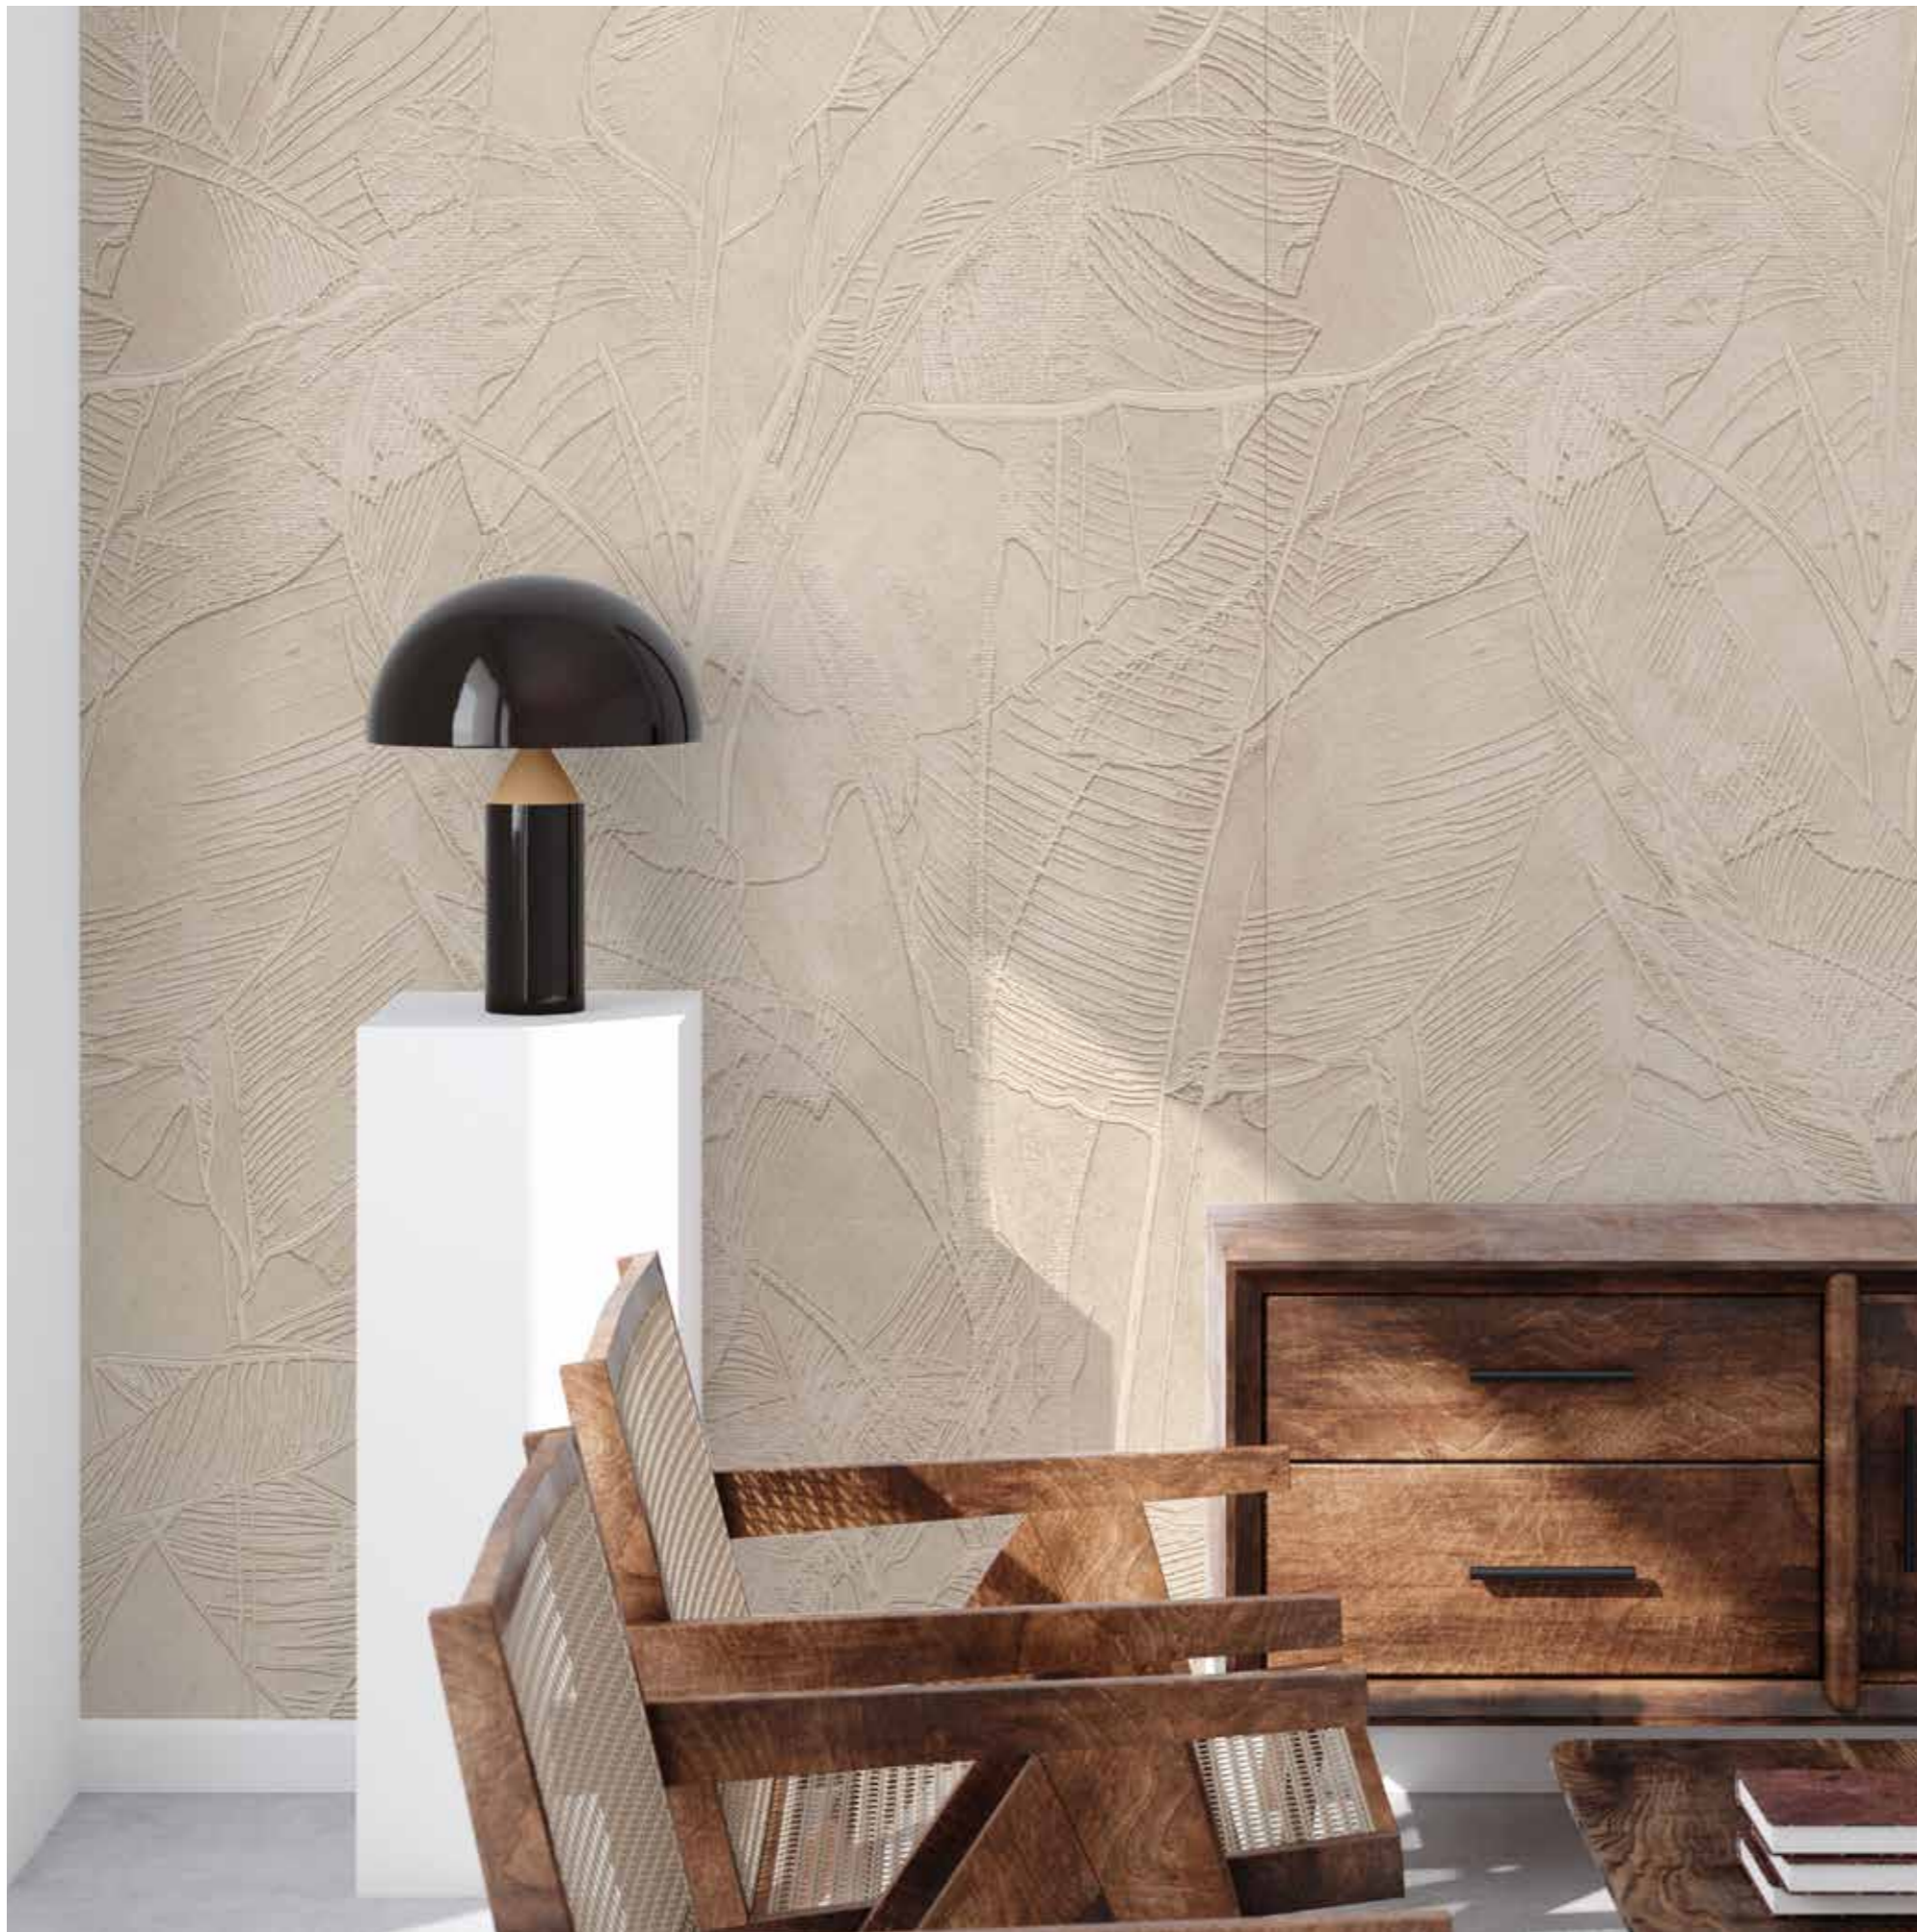

Copper Lamiera

Peetah tekstura,
2800 x 1230 x 4 mm

3 lica po dizajnu

Kolekcija

ORGANIC

2800 x 1230 x 4 mm

R160

Skali