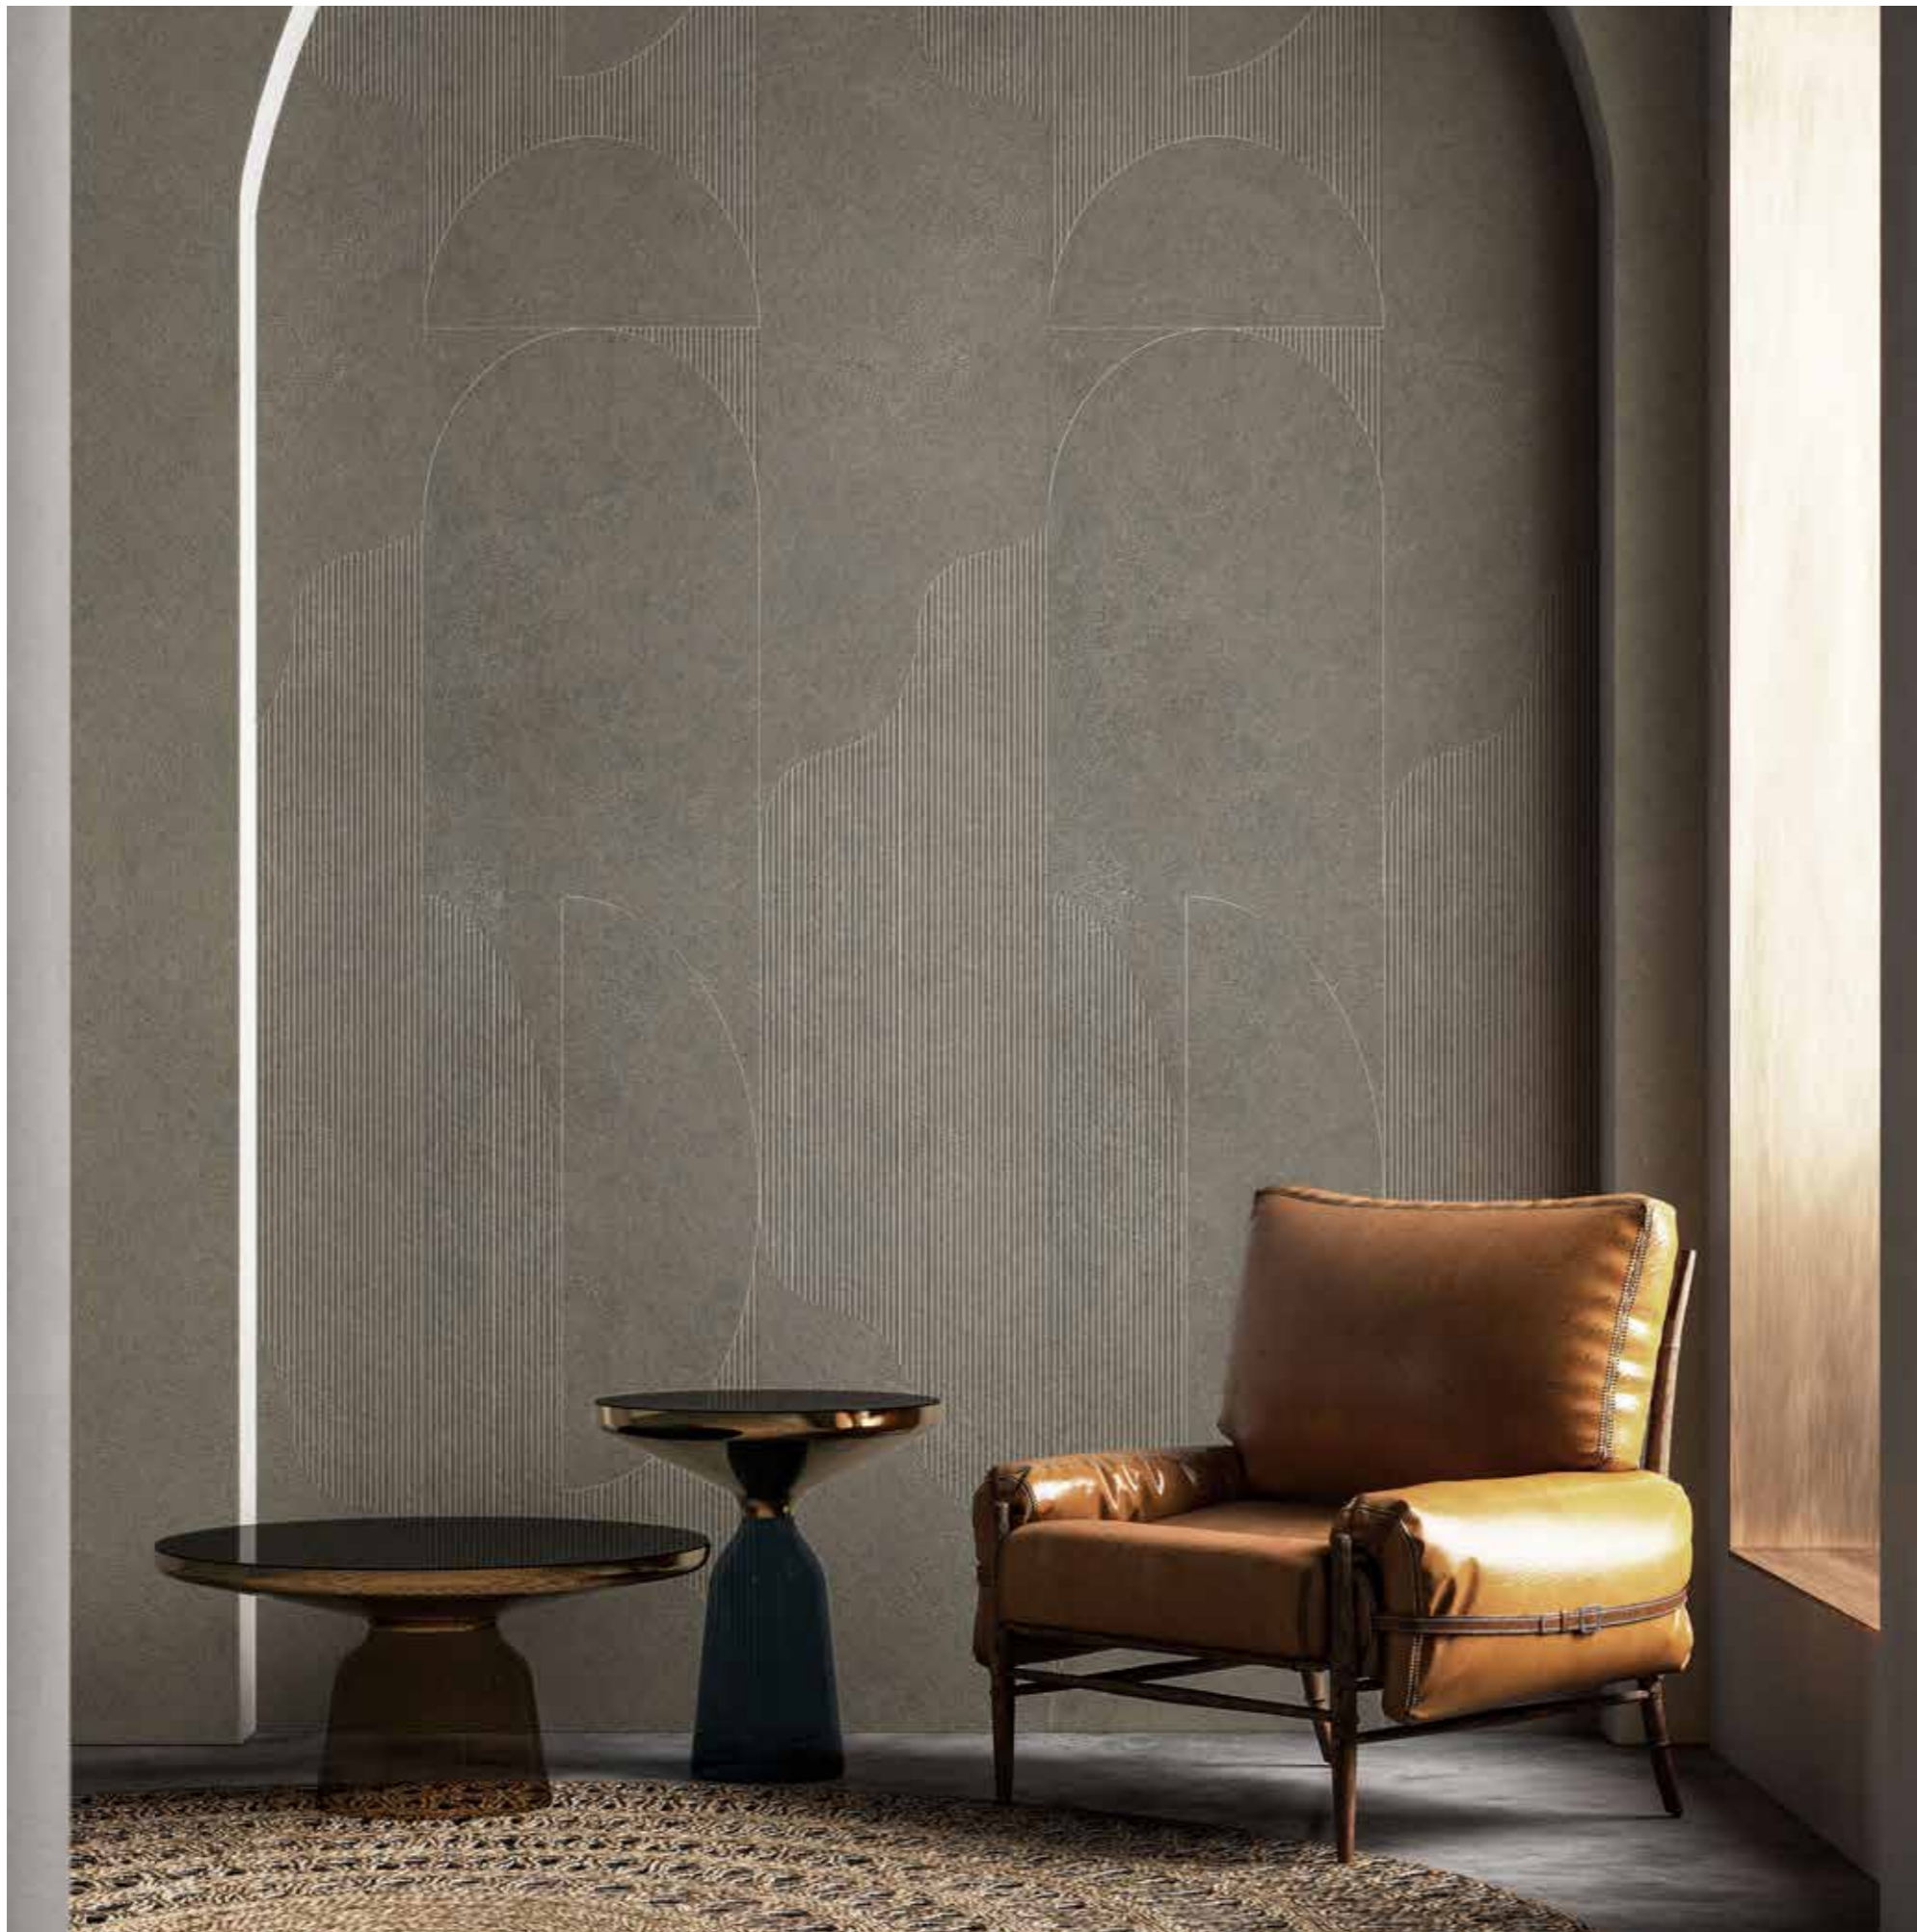

R156

Atacama Fields A

Peetah tekstura,
2800 x 1230 x 4 mm

R157

Atacama Fields B

Peetah tekstura,
2800 x 1230 x 4 mm