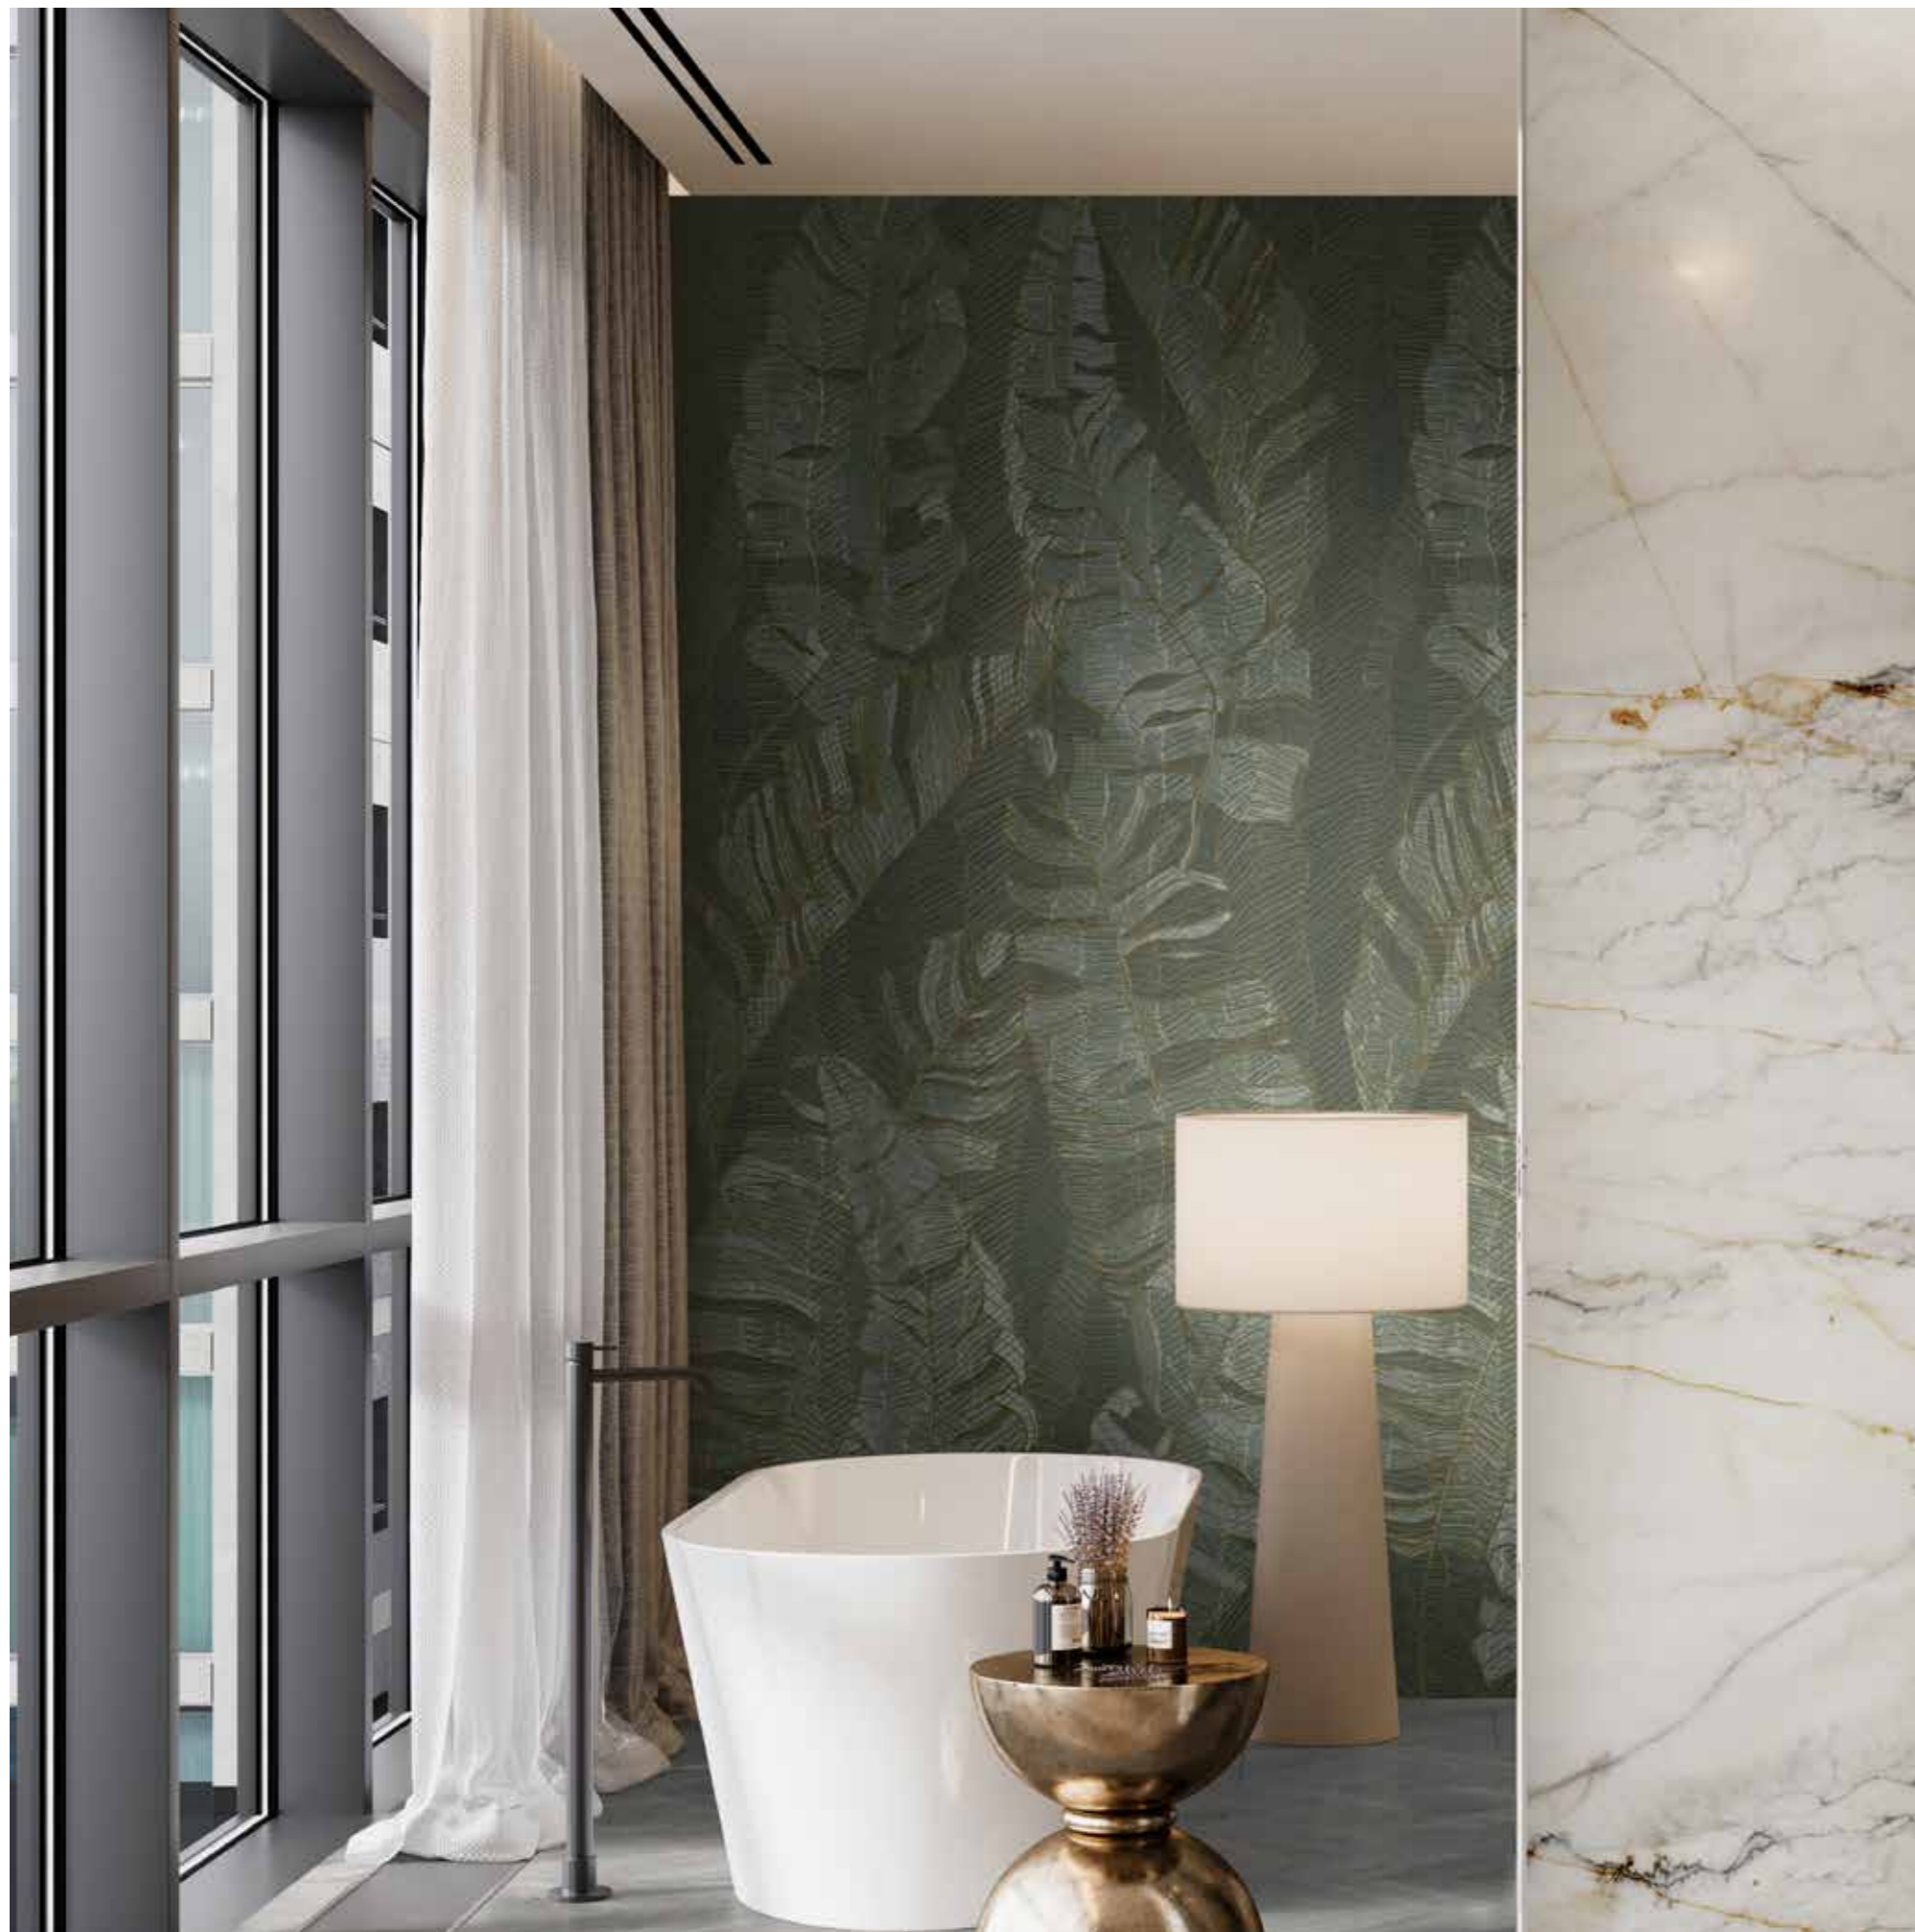

R163

Silver Sage

Peetah tekstura,
2800 x 1230 x 4 mm