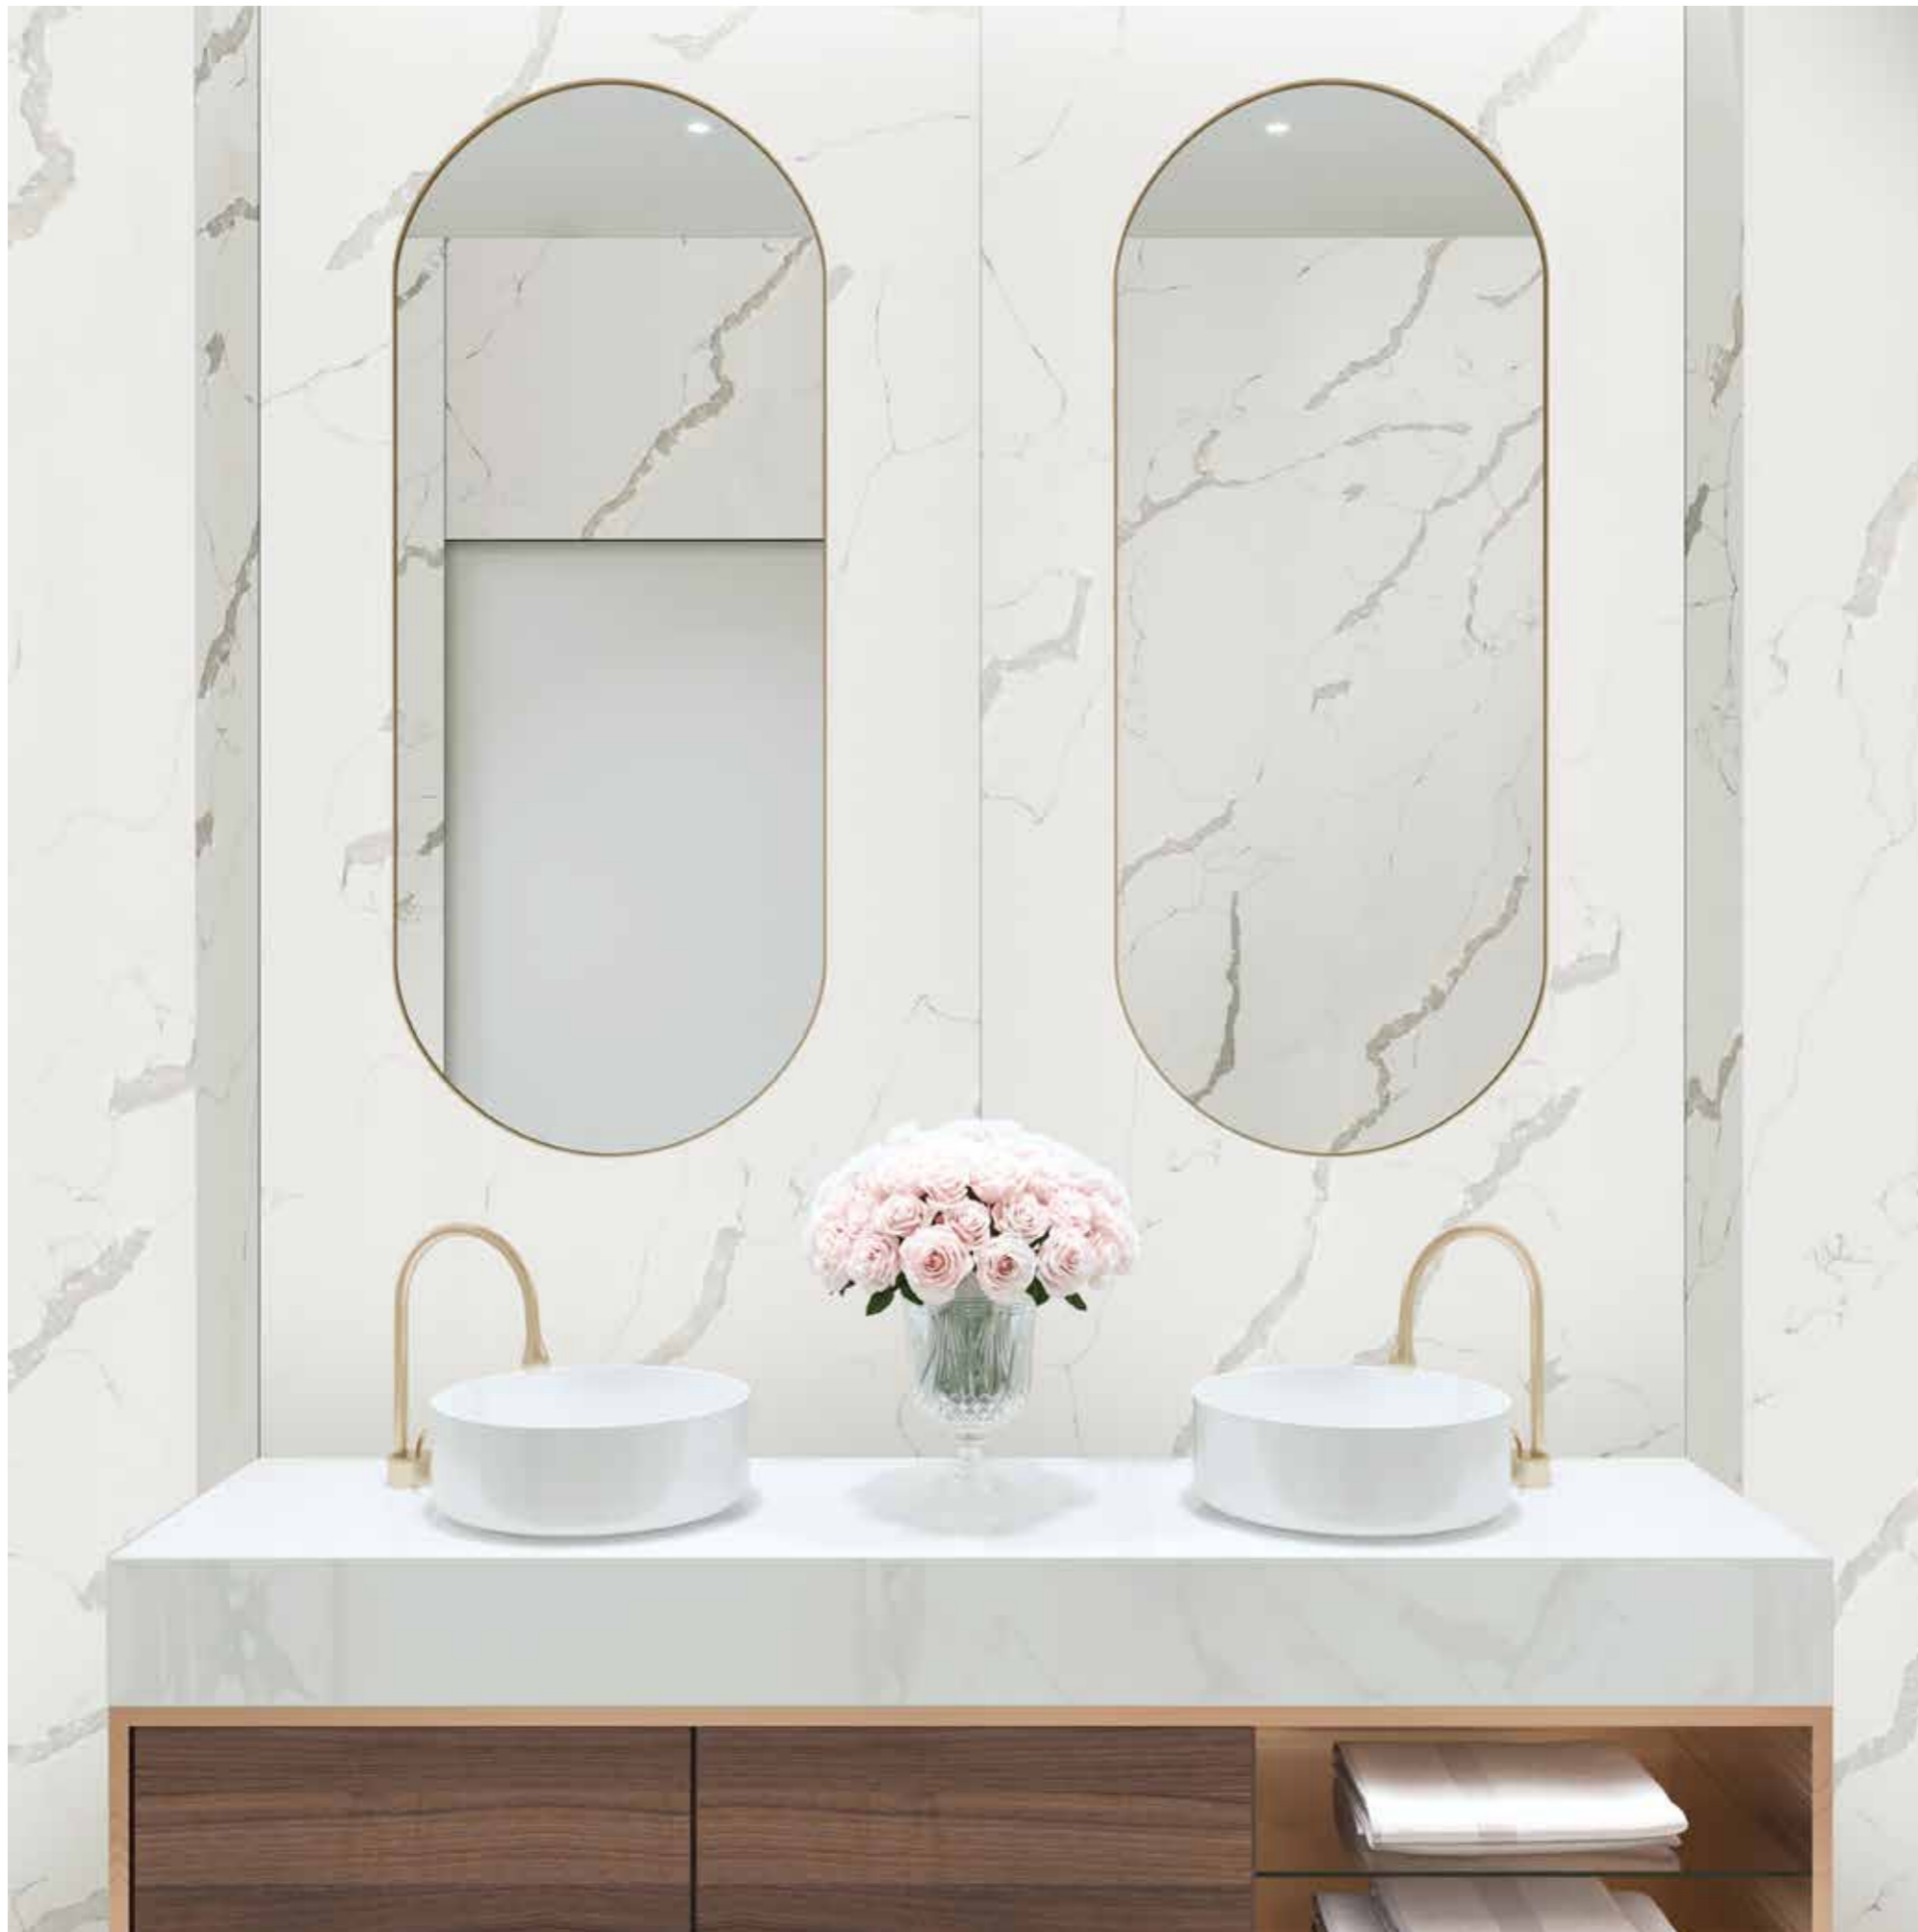

R101

Statuario

Peetah tekstura,
2800 x 1230 x 4 mm

3 lica po dizajnu