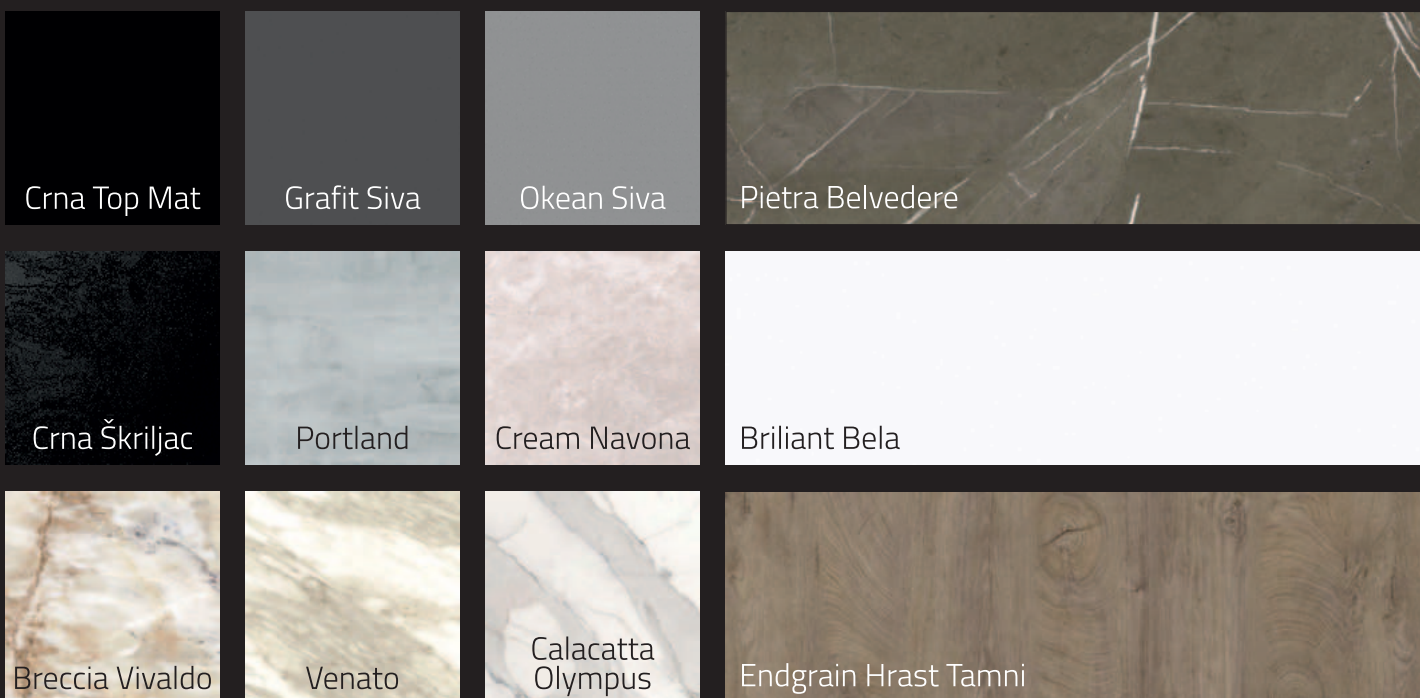

Dizajnirane za zahtevne enterijere sa visokim uticajem vlage, kolekcija enterijerskih compact ploča može Vam pomoći da postignete tačno ono što ste zamislili - ova kolekcija poseduje mnoštvo dekora: jednobojne, drvene i reprodukcije materijala koji pružaju bezbroj mogućnosti dizajna.

KARAKTERISTIKE

Otpornost na vodu

Visoka izdržljivost

Otpornost na udarce

APLIKACIJA

Vertikalna primena

Horizontalna primena