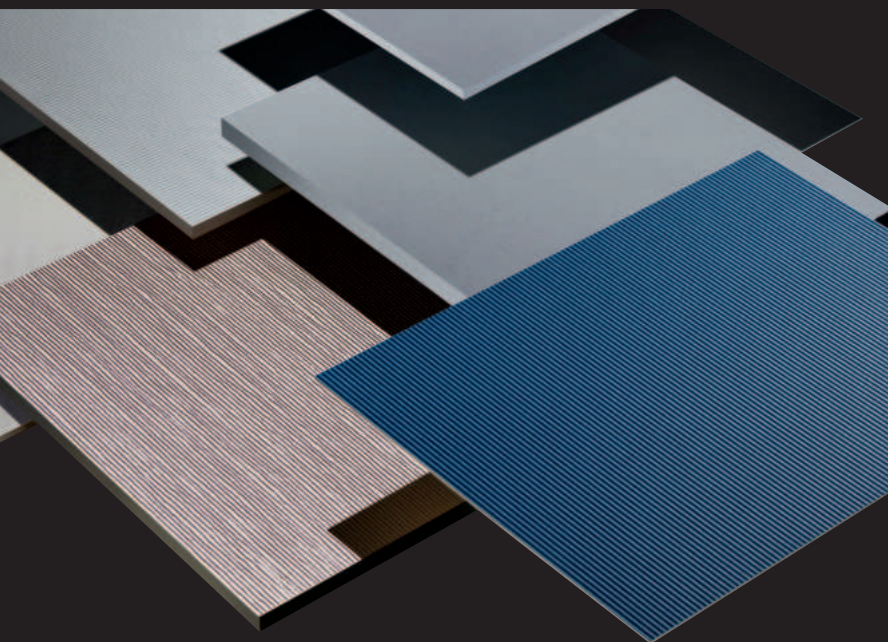

ABET LAMINATI

STRATIFICATO ENTERIJER

- Otporan na udarce i ogrebotine
- Visoka otpornost na vatru
- Visoka otpornost na vodu i paru
- Antibakterijski
- Antistatičan
- Lak za obradu
- Lak za čišćenje

Stratificato je compact ploča za enterijer koja poseduje mnoge kvalitete, kako funkcionalne, tako i estetske. Njena otpornost na habanje i vlagu, higijenska svojstva kao i raznovrsnost primene u mašinskoj obradi i montaži čine je idealnom za samonoseće sisteme nameštaja.