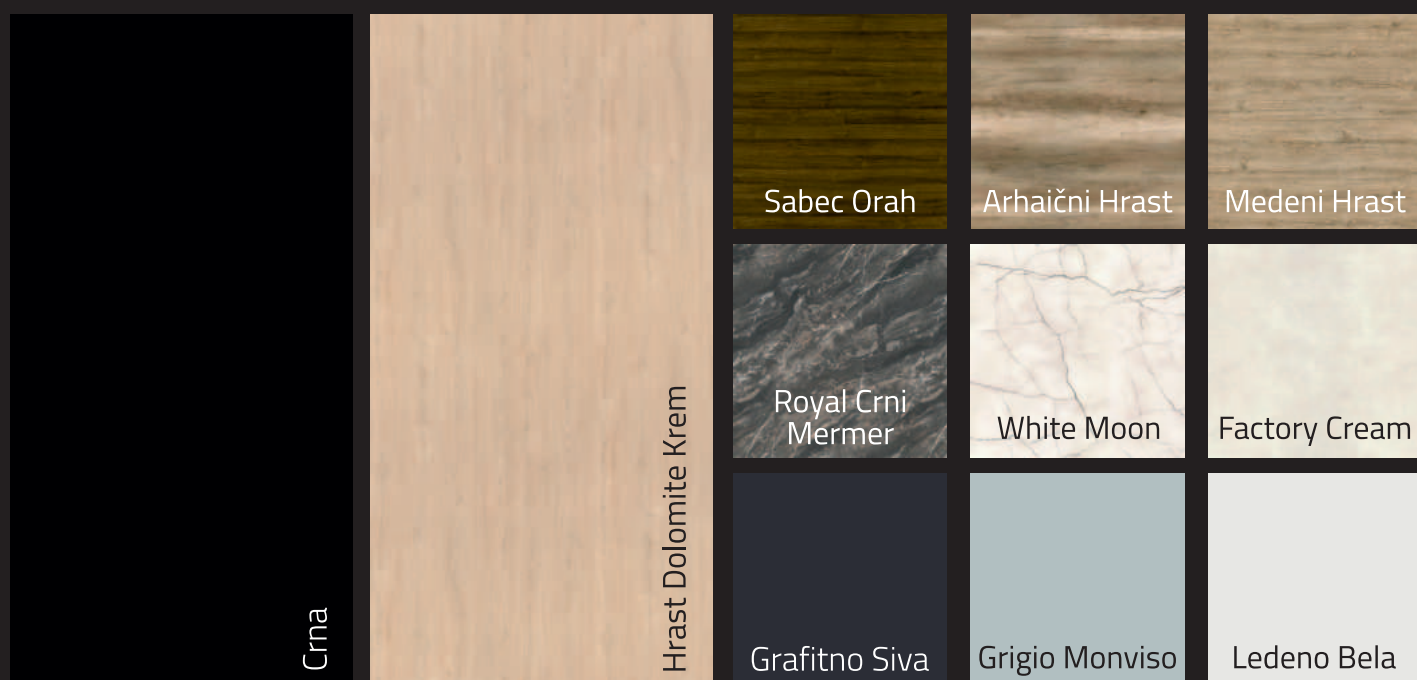

ABET LAMINATI

STRATIFICATO ENTERIJER

- Otporan na udarce i ogrebotine
- Visoka otpornost na vatru
- Visoka otpornost na vodu i paru
- Antibakterijski
- Antistatičan
- Lak za obradu
- Lak za čišćenje

Stratificato je compact ploča za enterijer koja poseduje mnoge kvalitete, kako funkcionalne, tako i estetske. Njena otpornost na habanje i vlagu, higijenska svojstva kao i raznovrsnost primene u mašinskoj obradi i montaži čine je idealnom za samonoseće sisteme nameštaja.