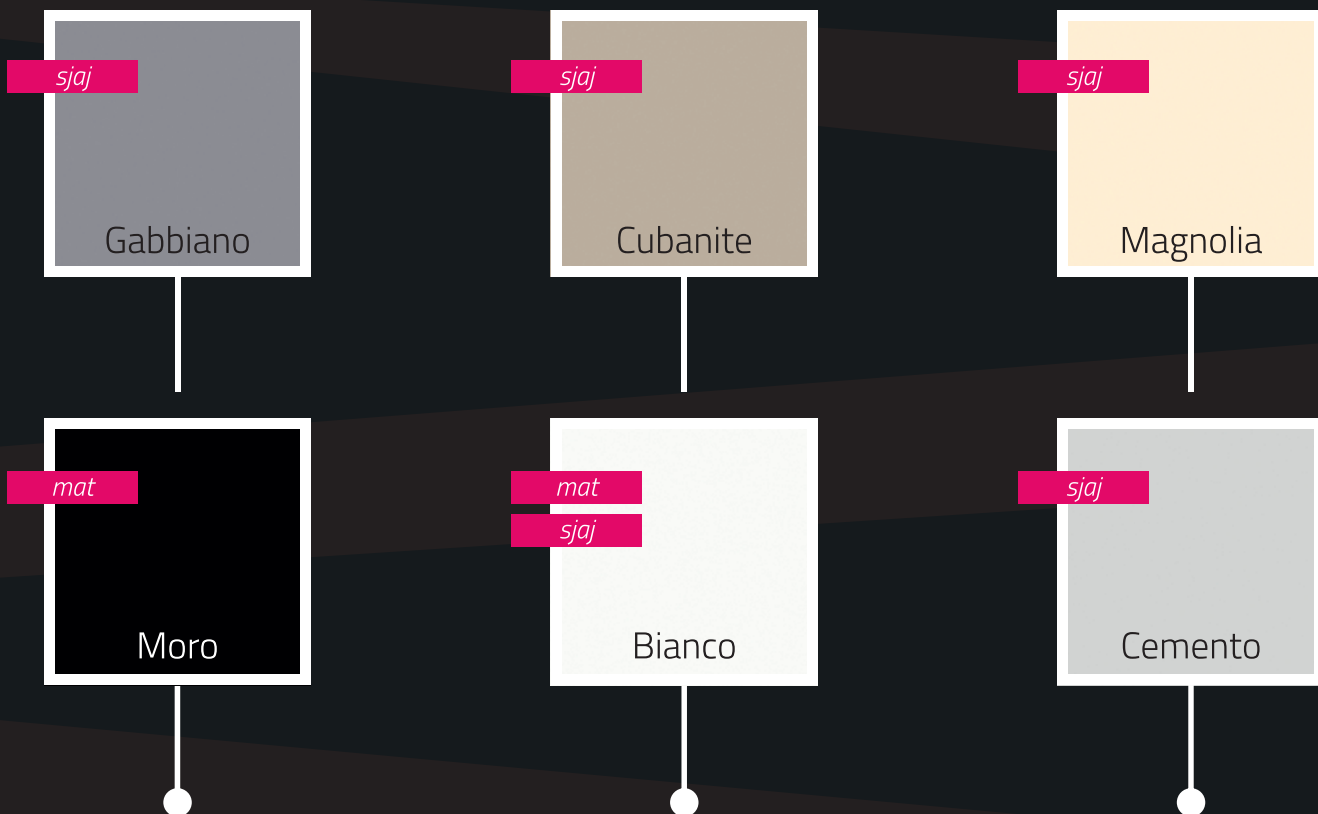

Savršeno se slaže sa tamnim drvenim dekorima, crnom ili nijansama sive. Međutim, Ground Chili je više od luksuznog i senzualnog dekora. Takođe, možete da postignete neverovatne rezultate kombinujući ga sa maslinastom, tamno plavom ili čak ružičastom.

Olive Detour

Gaslit Alley

Midnight Dash

Trench Coat

Casa Blanca

Mint Cloud

Silver Lake

After Dark

RAUVISIO brilliant ističe aktuelne trendove u dizajnu nameštaja i uređenju stambenog prostora. Zahvaljujući svom blistavom dubinskom efektu RAUVISIO zamenjuje sjajne, visoko kvalitetne lakirane elemente u dizajniranju površina i omogućava izuzetan dizajn kod površinskih obloga na vertikalnim frontovima nameštaja.