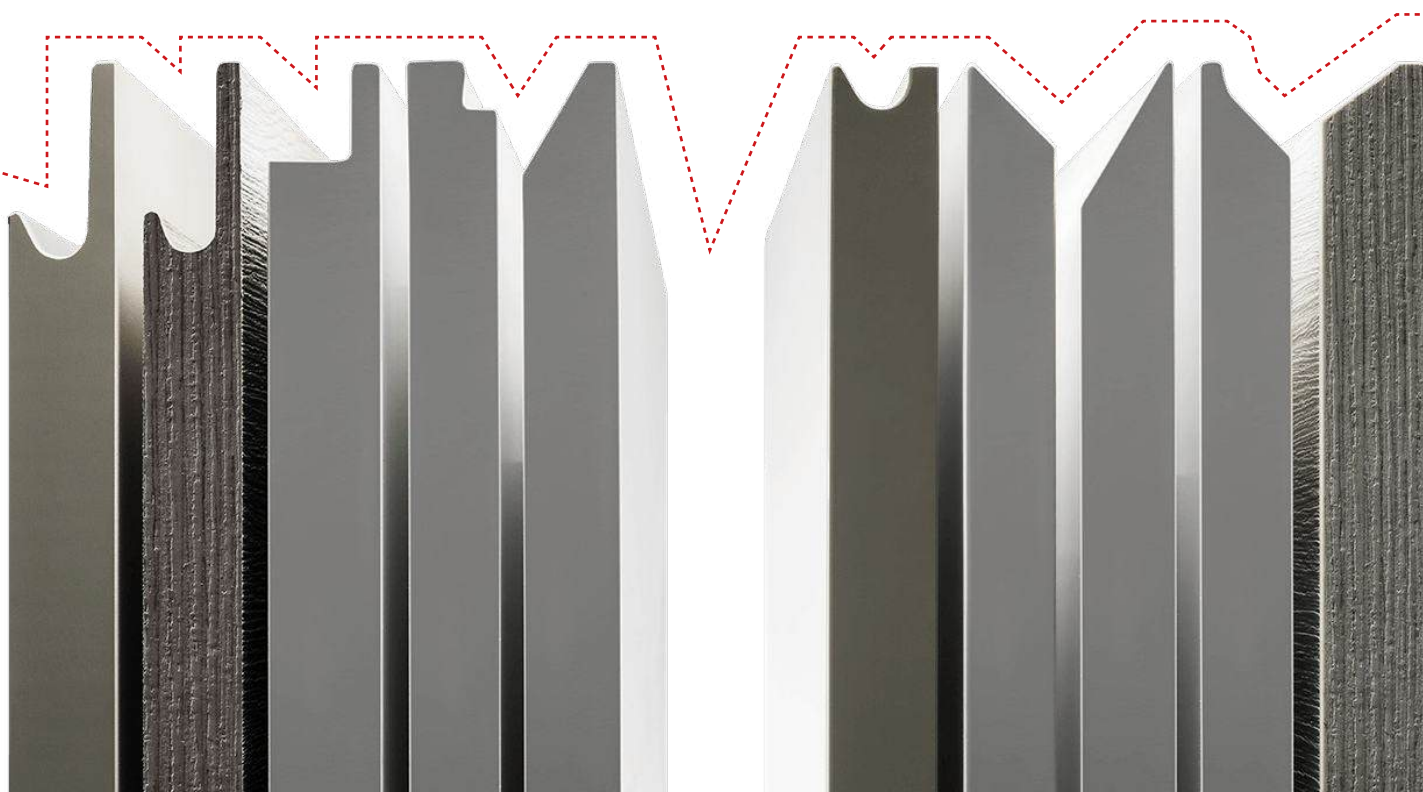

FUTURA COMPONENTI

m a d e i n i t a l y

Beige
0039

Bianco
0036

Nero
6269

Verde
0040

J-pull frontovi su visokokvalitetne ploče izrađene od MDF kao osnove i obostrano obložene melaminskom, pa zatim i PET EVO + folijom sa prednje strane.

Izuzetno praktična dimenzija 2800x1210x19 mm, gde se J-pull nalazi sa obe strane ploče, ali i gotovo rešenje čime se štedi vreme u odnosu na farbane frontove.

Ploče su proizvod renomiranog italijanskog proizvođača **Futura Componenti**, jednog od najvećih proizvođača gotovih elemenata za nameštaj.

Tis-ova početna lager kolekcija sačinjena je od 4 dekora u mat varijanti sa veoma taktilnom strukturom, površinom otpornom na otiske, kao i na grebanje, što je postignuto korišćenjem PET EVO + folije evropskih proizvođača, omogućavajući postojanost boja i dugotrajnost frontova.

Primena:

Frontovi za kuhinje i ostali nameštaj

Karakteristike:

- PET folija dizajnirana za 1D i 2D primenu, za oblaganje profila i ravnih frontova
- Super mat izgled (samo 2 gloss-a)
- Otpornost na otiske
- Glatko i nežno na dodir
- Otporno na grebanje i na hemikalije (standardi DIN68861-4 i DIN68861-4)
- Zaštićeno transportnom folijom
- Otpornost folije na vodu (po standardu ISO 4892-2)
- Antibakterijski sertifikat
- Kantovanje ABS-om u istom dekору