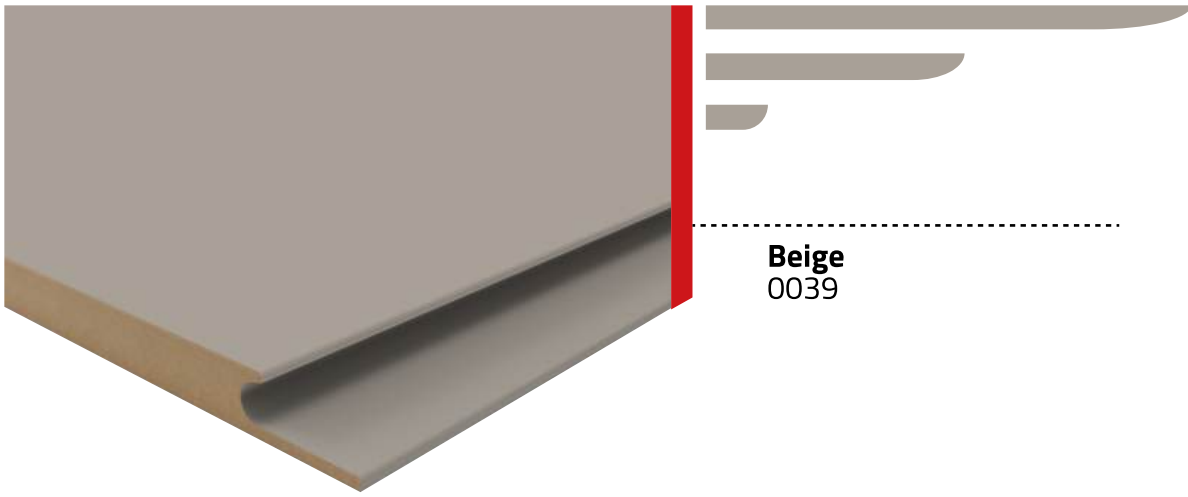

FUTURA COMPONENTI

m a d e i n i t a l y

Beige
0039

Bianco
0036

Nero
6269

Verde
0040

J-pull frontovi su visokokvalitetne ploče izrađene od MDF kao osnove i obostrano obložene melaminskom, pa zatim i PET EVO + folijom sa prednje strane.

Izuzetno praktična dimenzija 2800x1210x19 mm, gde se J-pull nalazi sa obe strane ploče, ali i gotovo rešenje čime se štedi vreme u odnosu na farbane frontove.

Ploče su proizvod renomiranog italijanskog proizvođača **Futura Componenti**, jednog od najvećih proizvođača gotovih elemenata za nameštaj.

Tis-ova početna lager kolekcija sačinjena je od 4 dekora u mat varijanti sa veoma taktilnom strukturom, površinom otpornom na otiske, kao i na grebanje, što je postignuto korišćenjem PET EVO + folije evropskih proizvođača, omogućavajući postojanost boja i dugotrajnost frontova.

Primena:

Frontovi za kuhinje i ostali nameštaj

Karakteristike:

- PET folija dizajnirana za 1D i 2D primenu, za oblaganje profila i ravnih frontova
- Super mat izgled (samo 2 gloss-a)
- Otpornost na otiske
- Glatko i nežno na dodir
- Otporno na grebanje i na hemikalije (standardi DIN68861-4 i DIN68861-4)
- Zaštićeno transportnom folijom
- Otpornost folije na vodu (po standardu ISO 4892-2)
- Antibakterijski sertifikat
- Kantovanje ABS-om u istom dekору