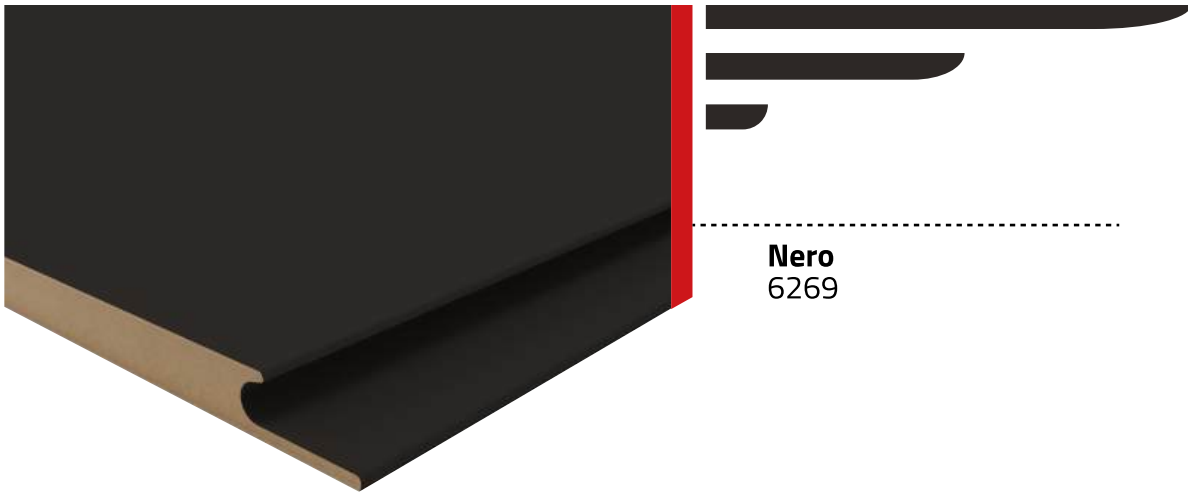

FUTURA COMPONENTI

m a d e i n i t a l y

Beige
0039

Bianco
0036

Nero
6269

Verde
0040

J-pull frontovi su visokokvalitetne ploče izrađene od MDF kao osnove i obostrano obložene melaminskom, pa zatim i PET EVO + folijom sa prednje strane.

Izuzetno praktična dimenzija 2800x1210x19 mm, gde se J-pull nalazi sa obe strane ploče, ali i gotovo rešenje čime se štedi vreme u odnosu na farbane frontove.

Ploče su proizvod renomiranog italijanskog proizvođača **Futura Componenti**, jednog od najvećih proizvođača gotovih elemenata za nameštaj.

Tis-ova početna lager kolekcija sačinjena je od 4 dekora u mat varijanti sa veoma taktilnom strukturom, površinom otpornom na otiske, kao i na grebanje, što je postignuto korišćenjem PET EVO + folije evropskih proizvođača, omogućavajući postojanost boja i dugotrajnost frontova.

Primena:

Frontovi za kuhinje i ostali nameštaj

Karakteristike:

- PET folija dizajnirana za 1D i 2D primenu, za oblaganje profila i ravnih frontova
- Super mat izgled (samo 2 gloss-a)
- Otpornost na otiske
- Glatko i nežno na dodir
- Otporno na grebanje i na hemikalije (standardi DIN68861-4 i DIN68861-4)
- Zaštićeno transportnom folijom
- Otpornost folije na vodu (po standardu ISO 4892-2)
- Antibakterijski sertifikat
- Kantovanje ABS-om u istom dekору