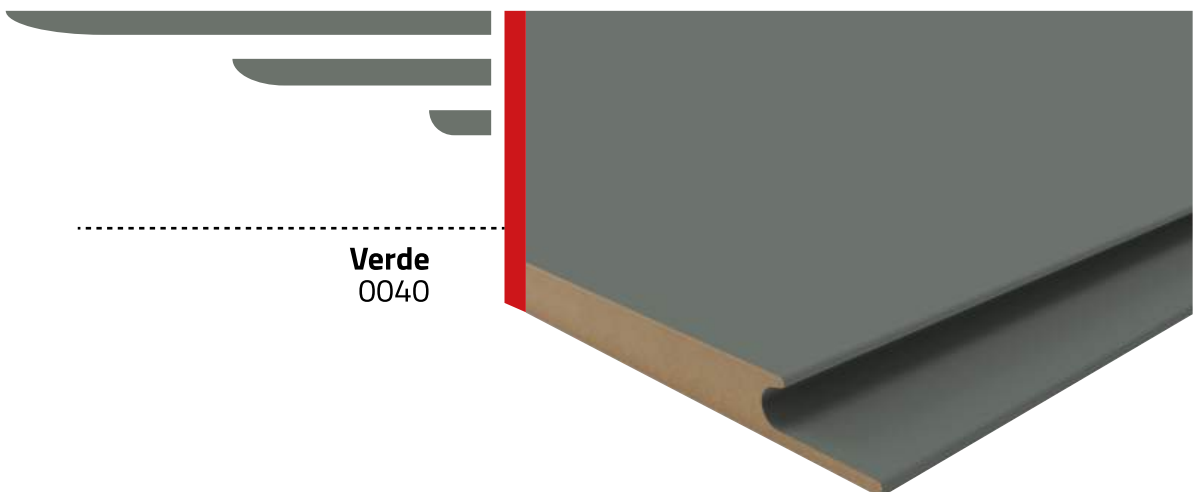

FUTURA COMPONENTI

m a d e i n i t a l y

Beige
0039

Bianco
0036

Nero
6269

Verde
0040

J-pull frontovi su visokokvalitetne ploče izrađene od MDF kao osnove i obostrano obložene melaminskom, pa zatim i PET EVO + folijom sa prednje strane.

Izuzetno praktična dimenzija 2800x1210x19 mm, gde se J-pull nalazi sa obe strane ploče, ali i gotovo rešenje čime se štedi vreme u odnosu na farbane frontove.

Ploče su proizvod renomiranog italijanskog proizvođača **Futura Componenti**, jednog od najvećih proizvođača gotovih elemenata za nameštaj.

Tis-ova početna lager kolekcija sačinjena je od 4 dekora u mat varijanti sa veoma taktilnom strukturom, površinom otpornom na otiske, kao i na grebanje, što je postignuto korišćenjem PET EVO + folije evropskih proizvođača, omogućavajući postojanost boja i dugotrajnost frontova.

Primena:

Frontovi za kuhinje i ostali nameštaj

Karakteristike:

- PET folija dizajnirana za 1D i 2D primenu, za oblaganje profila i ravnih frontova
- Super mat izgled (samo 2 gloss-a)
- Otpornost na otiske
- Glatko i nežno na dodir
- Otporno na grebanje i na hemikalije (standardi DIN68861-4 i DIN68861-4)
- Zaštićeno transportnom folijom
- Otpornost folije na vodu (po standardu ISO 4892-2)
- Antibakterijski sertifikat
- Kantovanje ABS-om u istom dekору