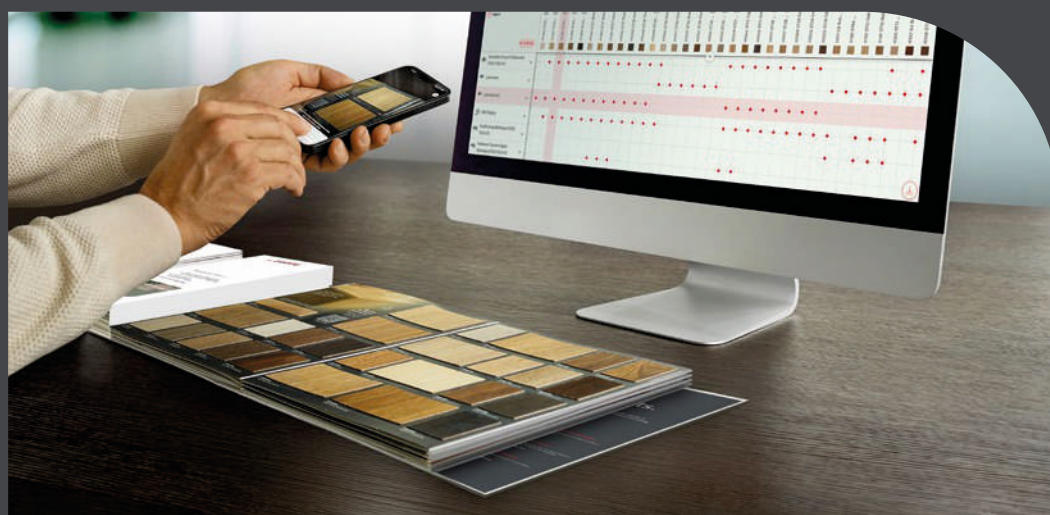

Mesto za vaš doživljaj usluge.

Naše usluge vam pružaju podršku u svim etapama – od savetovanja do projektovanja. Niz praktičnih funkcija osigurava brzu vezu između analognog i digitalnog. Posetite egger.com za najnovije informacije o dostupnosti, detaljne slike dekora, preporuke za kombinacije dekora, uzorke i ostalo.

Saznajte više o tome kako možete koristiti naše usluge u svom svakodnevnom radu.
to.egger.link/services

Aplikacija Kolekcije dekora

Nova funkcija u našoj aplikaciji je integrisana funkcija poređenja, koja vam omogućava da jednostavno uporedite dekore. Funkcija skeniranja vam prikazuje sve dekore u potpunosti, njihovu dostupnost i kako da naručite uzorak.
to.egger.link/app

Dostupnost proizvoda

Sa našim digitalnim programom isporuke imate brz pristup svim informacijama o dostupnosti, bilo kada i bilo gde. Sada možete pristupiti informacijama koje su vam potrebne, bez prijavljivanja putem aplikacije ili web verzije.
to.egger.link/availability-guide

Prodavnica uzoraka

Ažurirali smo i optimizovali našu prodavnicu uzoraka, kako bi njeno korišćenje i naručivanje bilo jednostavnije. Odabrane uzorke možete jednostavno naručiti putem naše web stranice ili aplikacije.

to.egger.link/shop-interior